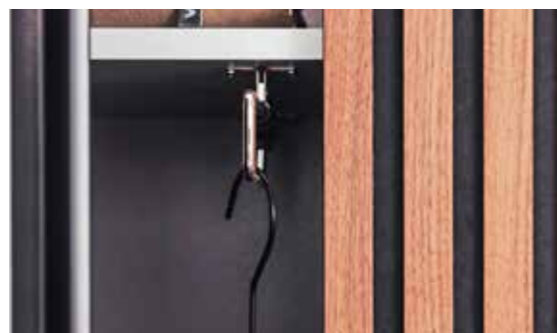

N° 01

Das eindrucksvolle Möbel überzeugt durch die Oberfläche aus Schwarz Matt Lack, abgesetzt mit Rillenprofilen aus erstklassigem Kernussbaum. Hinter den Türen, Klappen und Schubladen finden sich vielfältige Stauraummöglichkeiten, damit alles seinen Platz findet.

Ein eleganter
Auftritt