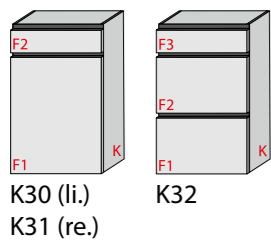

Blickfang im Eingang

N° 03 ... in modernem Design

T: 30,0 B: 60,3

Hänge-Schränke

H: 80,9

B: 80,3

B: 87,1

B: 107,1

B: 26,5

Blätter

- B01 B: 60,3
- B02 B: 80,3
- B03 B: 87,1
- B04 B: 107,1
- B05 B: 120,6
- B06 B: 133,3
- B07 B: 147,4
- B08 B: 160,6
- B09 B: 174,2
- B10 B: 187,4

Hänge-Schränke

H: 99,7

Garderoben-Paneele

H: 180,0

Hänge-Hochschränke

H: 180,0

Spiegel

H: 69,0

H: 87,8

B: 60,3 B: 80,3 B: 87,1 B: 107,1 B: 120,6 B: 133,3 B: 147,4 B: 160,6 B: 174,2 B: 187,4

Furnier

Korpus, Blatt und Front