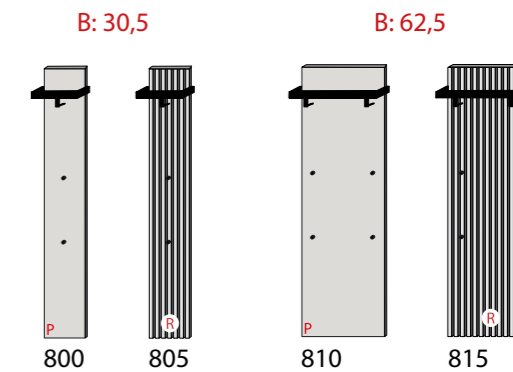

Blickfang im Eingang

N° 03 ... in modernem Design

T: 30,0 B: 60,3

Hänge-Schränke

H: 80,9

B: 80,3

B: 87,1

B: 107,1

B: 26,5

Blätter

- B01 B: 60,3
- B02 B: 80,3
- B03 B: 87,1
- B04 B: 107,1
- B05 B: 120,6
- B06 B: 133,3
- B07 B: 147,4
- B08 B: 160,6
- B09 B: 174,2
- B10 B: 187,4

Hänge-Schränke

H: 99,7

Garderoben-Paneele

H: 180,0

Hänge-Hochschränke

H: 180,0

Spiegel

H: 69,0

H: 87,8

B: 60,3 B: 80,3 B: 87,1 B: 107,1 B: 120,6 B: 133,3 B: 147,4 B: 160,6 B: 174,2 B: 187,4

Furnier

Korpus, Blatt und Front