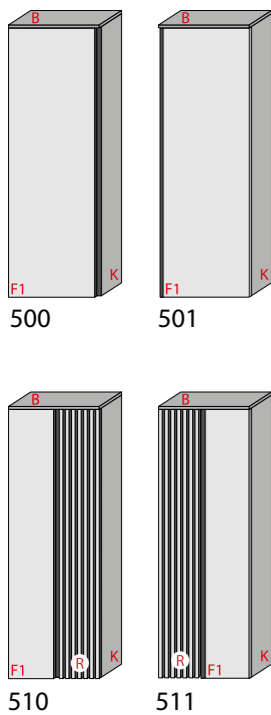

Blickfang im Eingang

N° 03 ... in modernem Design

T: 30,0 B: 60,3

Hänge-Schränke

H: 80,9

B: 80,3

B: 87,1

B: 107,1

B: 26,5

Blätter

- B01 B: 60,3
- B02 B: 80,3
- B03 B: 87,1
- B04 B: 107,1
- B05 B: 120,6
- B06 B: 133,3
- B07 B: 147,4
- B08 B: 160,6
- B09 B: 174,2
- B10 B: 187,4

Hänge-Schränke

H: 99,7

Garderoben-Paneele

H: 180,0

Hänge-Hochschränke

H: 180,0

Spiegel

H: 69,0

H: 87,8

B: 60,3 B: 80,3 B: 87,1 B: 107,1 B: 120,6 B: 133,3 B: 147,4 B: 160,6 B: 174,2 B: 187,4

Furnier

Korpus, Blatt und Front

Korpus, Blatt und Front

10
Weiß

13
Grau

17
Basalt

19
Anthrazit

11
Schilfgrün

Metall

Schwarz matt