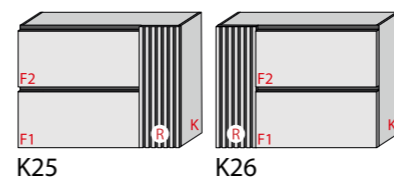

Blickfang im Eingang

N° 03 ... in modernem Design

T: 30,0 B: 60,3

Hänge-Schränke

H: 80,9

B: 80,3

B: 87,1

B: 107,1

B: 26,5

Blätter

- B01 B: 60,3
- B02 B: 80,3
- B03 B: 87,1
- B04 B: 107,1
- B05 B: 120,6
- B06 B: 133,3
- B07 B: 147,4
- B08 B: 160,6
- B09 B: 174,2
- B10 B: 187,4

Hänge-Schränke

H: 99,7

Garderoben-Paneele

H: 180,0