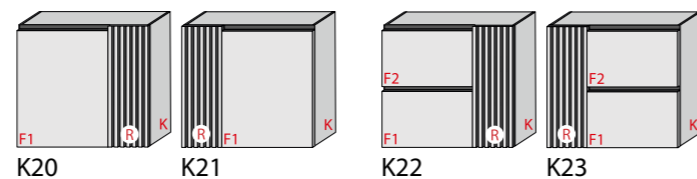

Blickfang im Eingang

N° 03 ... in modernem Design

T: 30,0 B: 60,3

Hänge-Schränke

H: 80,9

B: 80,3

B: 87,1

B: 107,1

B: 26,5

Blätter

- B01 B: 60,3
- B02 B: 80,3
- B03 B: 87,1
- B04 B: 107,1
- B05 B: 120,6
- B06 B: 133,3
- B07 B: 147,4
- B08 B: 160,6
- B09 B: 174,2
- B10 B: 187,4

Hänge-Schränke

H: 99,7

Garderoben-Paneele

H: 180,0