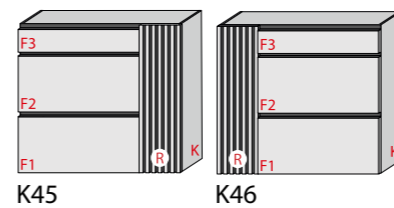

Blickfang im Eingang

N° 03 ... in modernem Design

T: 30,0 B: 60,3

Hänge-Schränke

H: 80,9

B: 80,3

B: 87,1

B: 107,1

B: 26,5

Blätter

- B01 B: 60,3
- B02 B: 80,3
- B03 B: 87,1
- B04 B: 107,1
- B05 B: 120,6
- B06 B: 133,3
- B07 B: 147,4
- B08 B: 160,6
- B09 B: 174,2
- B10 B: 187,4

Hänge-Schränke

H: 99,7

Garderoben-Paneele

H: 180,0