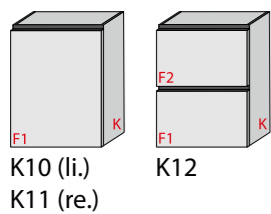

Blickfang im Eingang

N° 03 ... in modernem Design

T: 30,0 B: 60,3

Hänge-Schränke

H: 80,9

B: 80,3

B: 87,1

B: 107,1