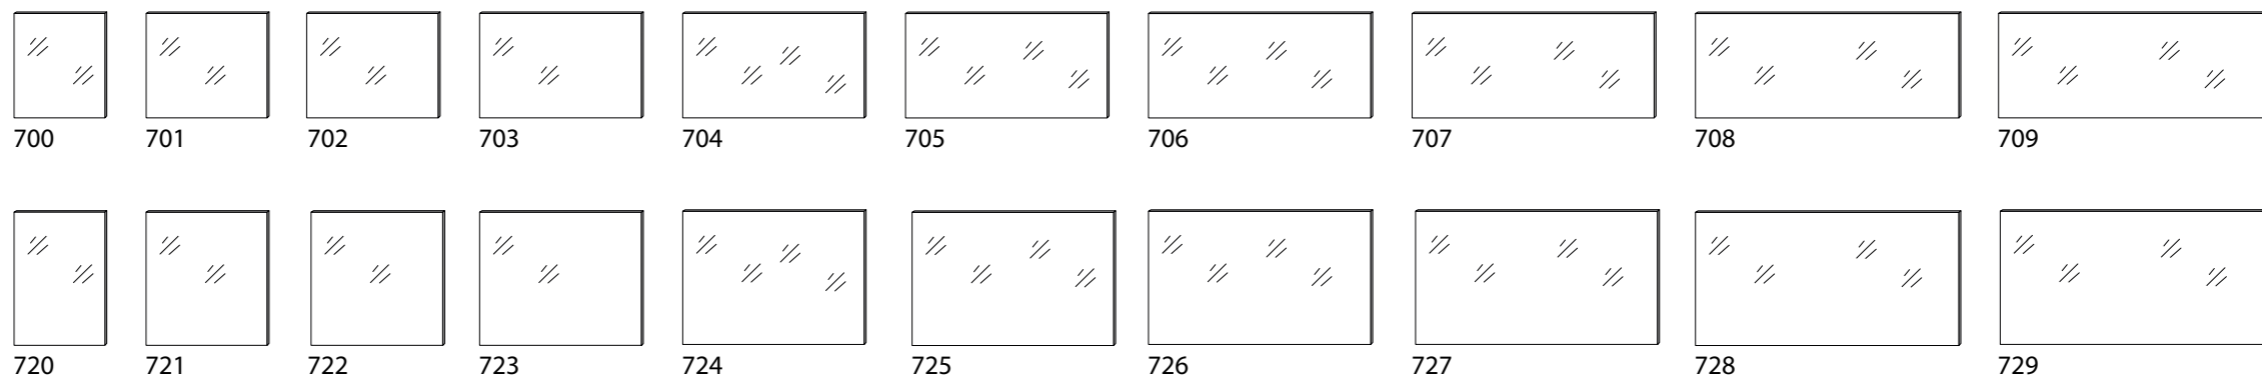

Blickfang im Eingang

N° 03 ... in modernem Design

T: 30,0 B: 60,3

Hänge-Schränke

H: 80,9

B: 80,3

B: 87,1

B: 107,1

B: 26,5

Blätter

- B01 B: 60,3
- B02 B: 80,3
- B03 B: 87,1
- B04 B: 107,1
- B05 B: 120,6
- B06 B: 133,3
- B07 B: 147,4
- B08 B: 160,6
- B09 B: 174,2
- B10 B: 187,4

Hänge-Schränke

H: 99,7

Garderoben-Paneele

H: 180,0

Hänge-Hochschränke

H: 180,0

Spiegel

H: 69,0

H: 87,8

B: 60,3 B: 80,3 B: 87,1 B: 107,1 B: 120,6 B: 133,3 B: 147,4 B: 160,6 B: 174,2 B: 187,4

Furnier

Korpus, Blatt und Front