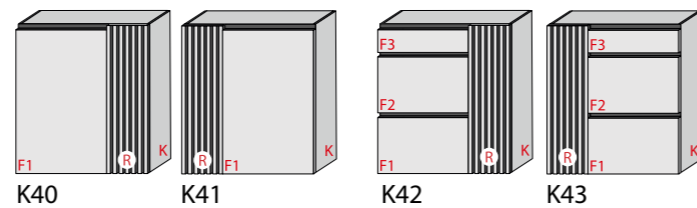

Blickfang im Eingang

N° 03 ... in modernem Design

T: 30,0 B: 60,3

Hänge-Schränke

H: 80,9

B: 80,3

B: 87,1

B: 107,1

B: 26,5

Blätter

- B01 B: 60,3
- B02 B: 80,3
- B03 B: 87,1
- B04 B: 107,1
- B05 B: 120,6
- B06 B: 133,3
- B07 B: 147,4
- B08 B: 160,6
- B09 B: 174,2
- B10 B: 187,4

Hänge-Schränke

H: 99,7

Garderoben-Paneele

H: 180,0