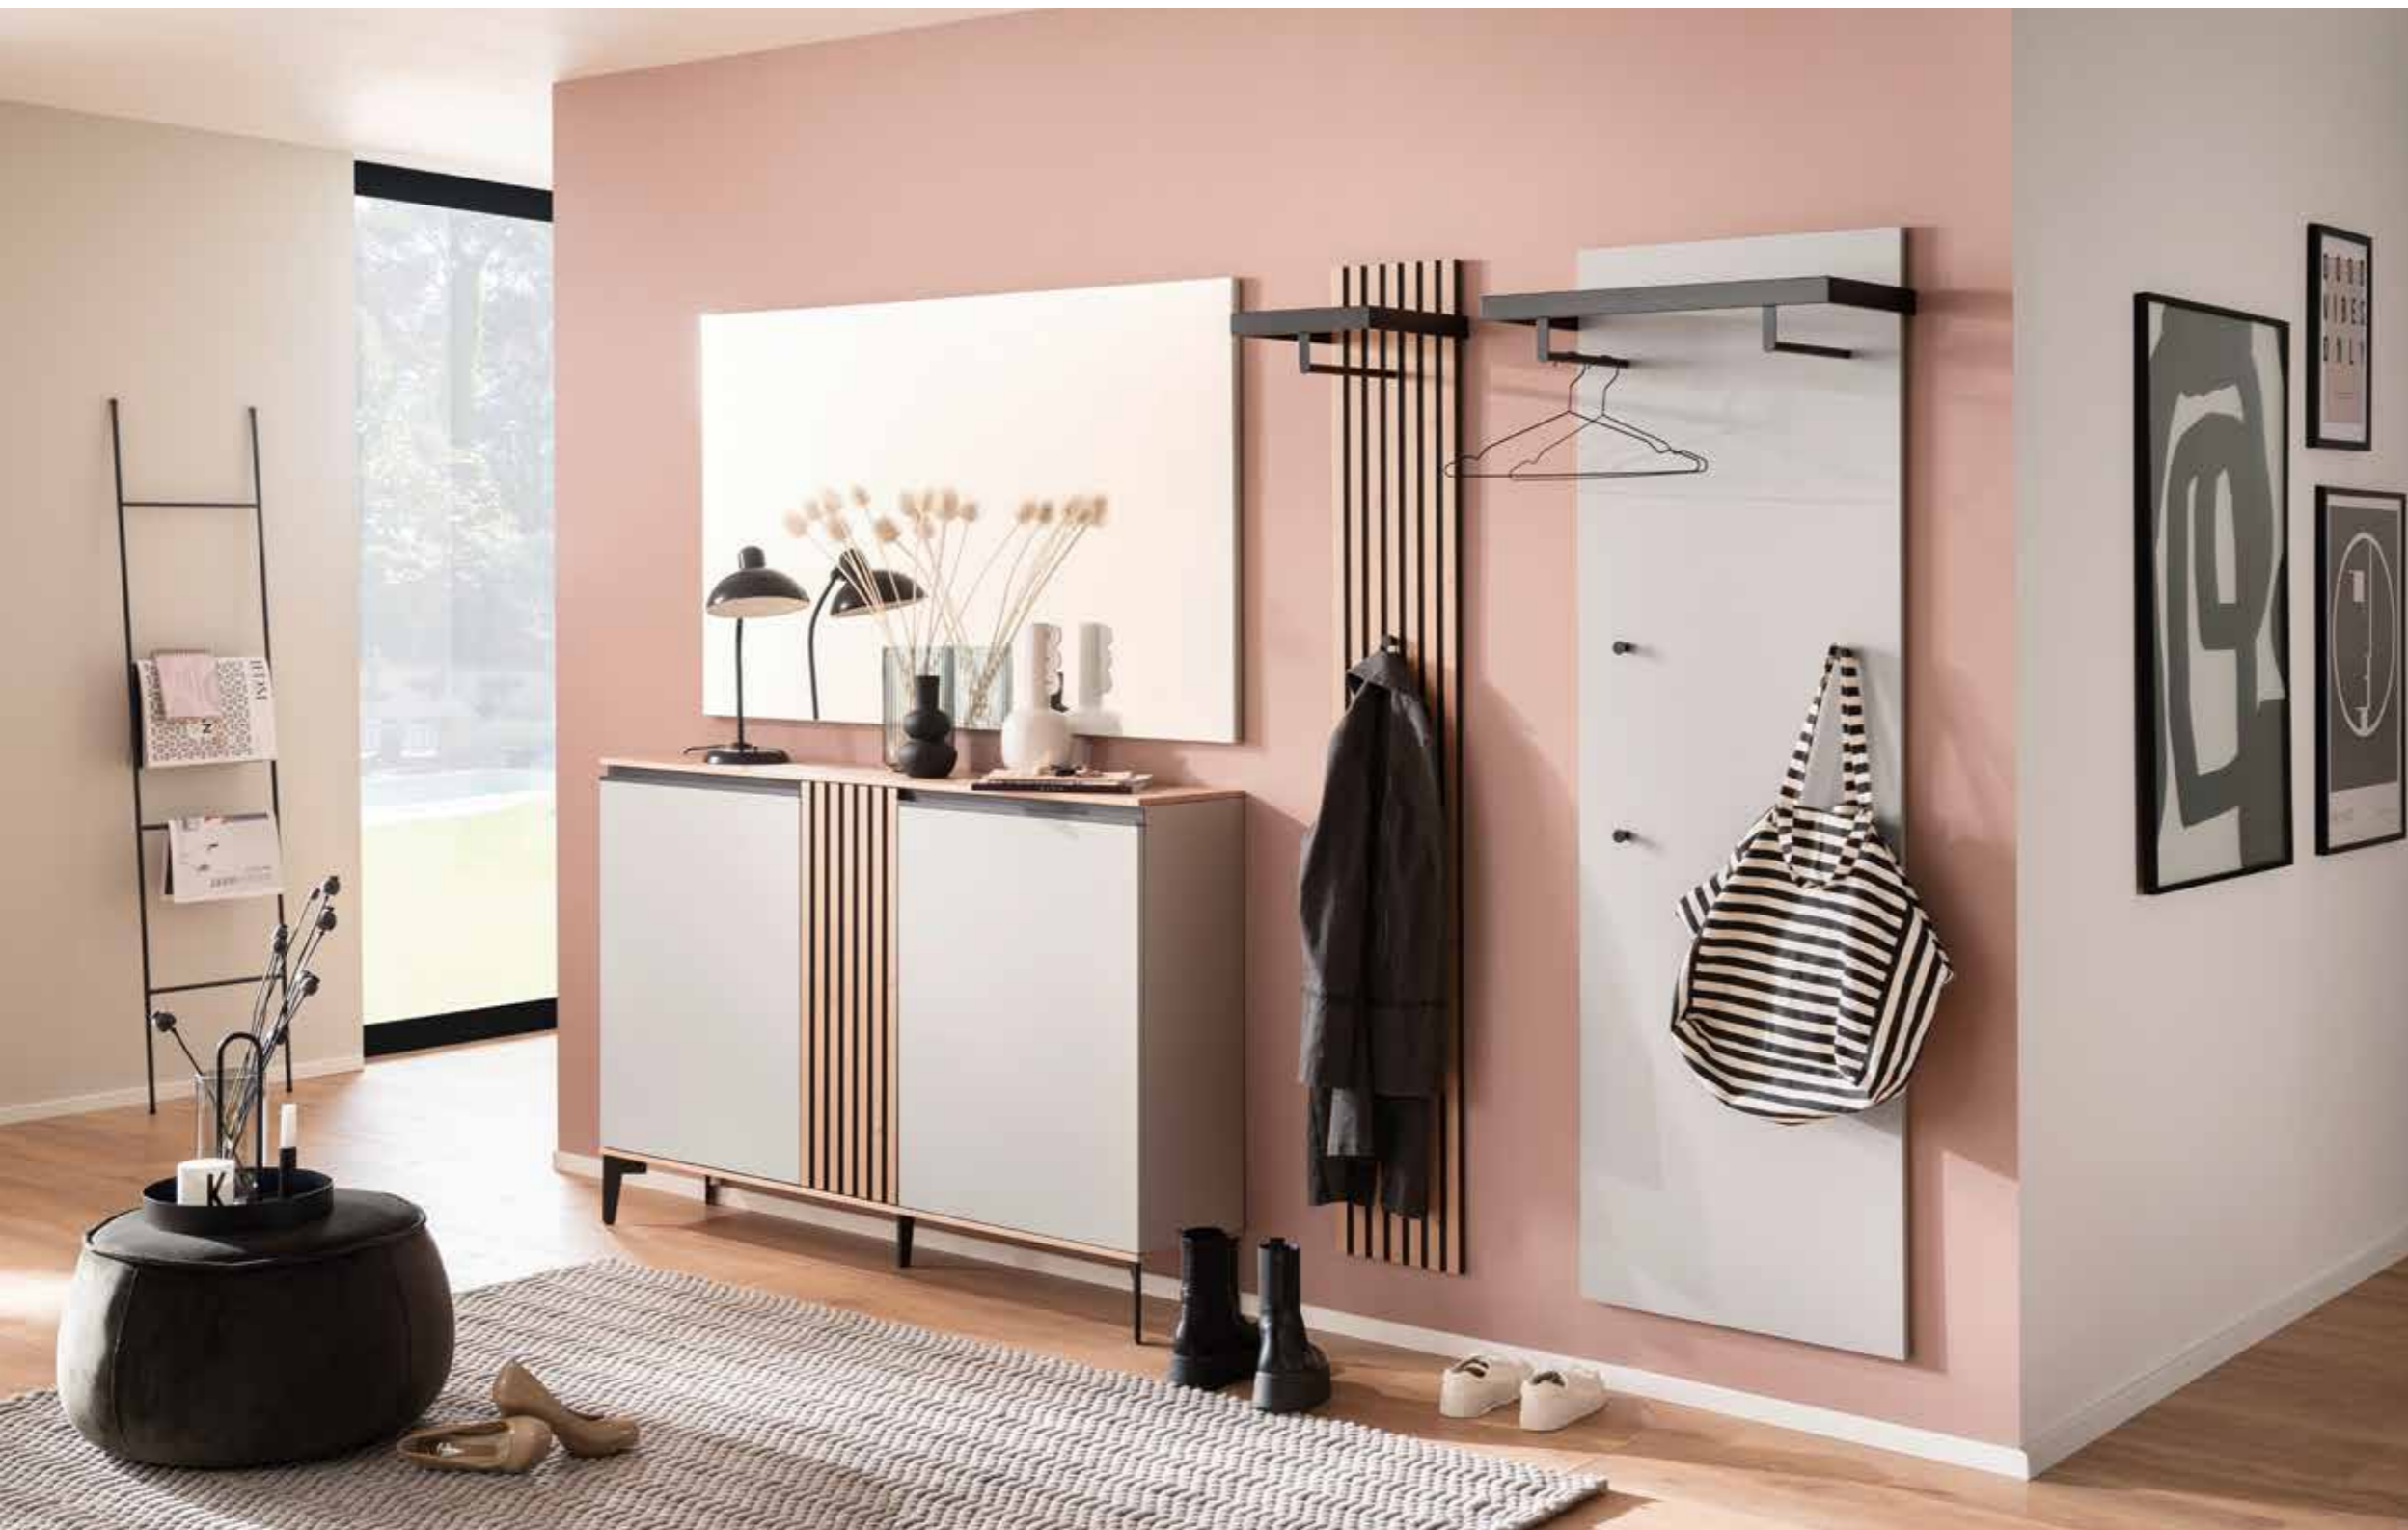

N° 09

Klein aber OHO

Die unendlichen Möglichkeiten dieses Programmes bieten auch Lösungen für kleinste Bereiche und fügen sich brilliant und harmonisch in ihrem Eingangsbereich ein.

N° 02

N° 08

Made in Germany.
Modernes Design, professionelle Verarbeitung und feine Details.
Diese Möbel sind zeitlos und einzigartig. Die variantenreiche Palette an
Elementen ermöglicht es Ihnen, Ihre Garderobe aus unzähligen
Kombinationsmöglichkeiten selbst zusammenzustellen.

Blickfang im Eingang

N° 03 ... in modernem Design

T: 30,0 B: 60,3

Hänge-Schränke

H: 80,9

B: 80,3

B: 87,1

B: 107,1