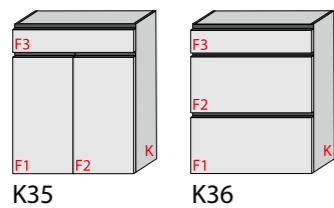

Blickfang im Eingang

N° 03 ... in modernem Design

T: 30,0 B: 60,3

Hänge-Schränke

H: 80,9

B: 80,3

B: 87,1

B: 107,1

B: 26,5

Blätter

- B01 B: 60,3
- B02 B: 80,3
- B03 B: 87,1
- B04 B: 107,1
- B05 B: 120,6
- B06 B: 133,3
- B07 B: 147,4
- B08 B: 160,6
- B09 B: 174,2
- B10 B: 187,4

Hänge-Schränke

H: 99,7

Garderoben-Paneele

H: 180,0

Hänge-Hochschränke

H: 180,0

Spiegel

H: 69,0

H: 87,8

B: 60,3 B: 80,3 B: 87,1 B: 107,1 B: 120,6 B: 133,3 B: 147,4 B: 160,6 B: 174,2 B: 187,4

Furnier

Korpus, Blatt und Front