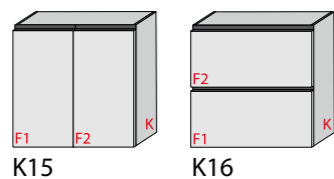

Blickfang im Eingang

N° 03 ... in modernem Design

T: 30,0 B: 60,3

Hänge-Schränke

H: 80,9

B: 80,3

B: 87,1

B: 107,1

B: 26,5

Blätter

- B01 B: 60,3
- B02 B: 80,3
- B03 B: 87,1
- B04 B: 107,1
- B05 B: 120,6
- B06 B: 133,3
- B07 B: 147,4
- B08 B: 160,6
- B09 B: 174,2
- B10 B: 187,4

Hänge-Schränke

H: 99,7

Garderoben-Paneele

H: 180,0