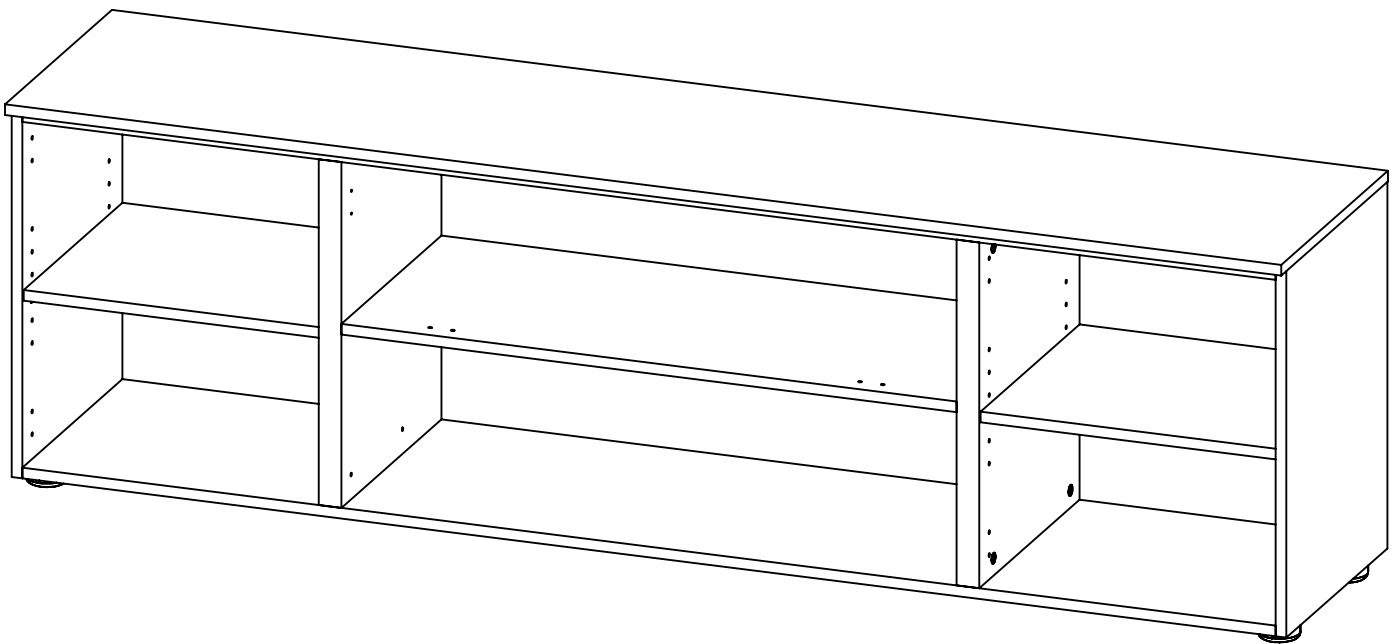

MEDIA

OFFICE

LIVING

MAJA
MÖBEL

K029