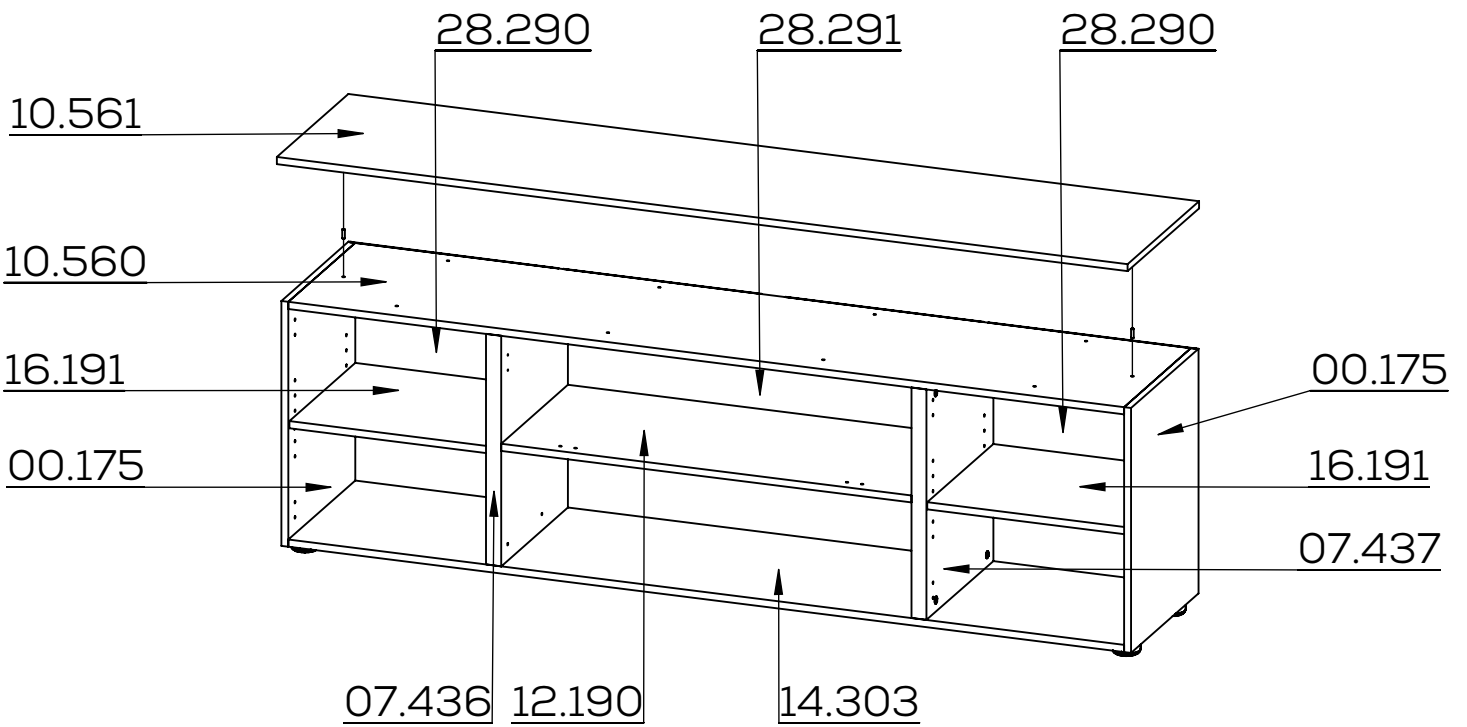

09.07.2021

1

45 min

maja-moebel.de