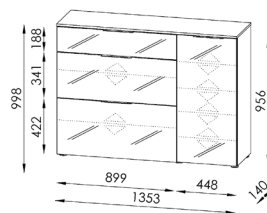

## PRODUKTEIGENSCHAFTEN

- Metallgriffe
- Schublade auf Unterflurauszügen
- mit gedämpftem Selbsteinzug
- Türdämpfung
- Klappen gedämpft
- höhenverstellbare Einlegeböden
- ABS-Kante
- wechselseitig montierbar
- Holzdekore Nachbildung
- kratzfest durch Melaminharzbeschichtung
- einfache und schnelle Montage
- 
- circa 24 Paar Schuhe

## ABMESSUNGEN

(BxHxT) 353 x 998 x 400 mm

## VERPACKUNGSDATEN

119 x 8 x 53 cm  
10 kg

144 x 4 x 48 cm  
7 kg

117 x 9 x 50 cm  
21 kg

108 x 8 x 46 cm  
15,5 kg

144 x 12 x 53 cm  
31,5 kg