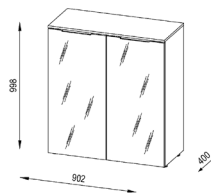

(BxHxT) 902 x 998 x 400 mm

VERPACKUNGSDATEN

119 x 8 x 53 cm 18,5 kg	108 x 9 x 53 cm 17 kg	98 x 5 x 50 cm 5 kg
98 x 8 x 45 cm 9 kg		

QUALITÄTSMÖBEL
MADE IN GERMANY

MAJA Kommode 7840

FARBAUSFÜHRUNGEN

	7840 2558 EAN 4000329023458 Sonoma-Eiche - Glas anthrazit
	7840 2568 EAN 4000329023441 Sonoma-Eiche - Weißglas
	7840 3458 EAN 4000329023427 weiß matt - Glas anthrazit
	7840 3468 EAN 4000329023410 weiß matt - Weißglas
	7840 6558 EAN 4000329023465 anthrazit - Glas anthrazit
	7840 6568 EAN 4000329023472 anthrazit - Weißglas
	7840 7058 EAN 4000329023496 Riviera Eiche - Glas anthrazit
	7840 7068 EAN 4000329023489 Riviera Eiche - Weißglas

(BxHxT) 902 x 998 x 400 mm

VERPACKUNGSDATEN

119 x 8 x 53 cm 18,5 kg	108 x 9 x 53 cm 17 kg	98 x 5 x 50 cm 5 kg
98 x 8 x 45 cm 9 kg		

QUALITÄTSMÖBEL
MADE IN GERMANY