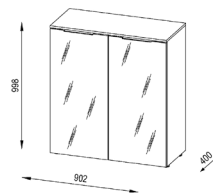

MAJA Kommode 7840

FARBAUSFÜHRUNGEN

	7840 2558 EAN 4000329023458 Sonoma-Eiche - Glas anthrazit
	7840 2568 EAN 4000329023441 Sonoma-Eiche - Weißglas
	7840 3458 EAN 4000329023427 weiß matt - Glas anthrazit
	7840 3468 EAN 4000329023410 weiß matt - Weißglas
	7840 6558 EAN 4000329023465 anthrazit - Glas anthrazit
	7840 6568 EAN 4000329023472 anthrazit - Weißglas
	7840 7058 EAN 4000329023496 Riviera Eiche - Glas anthrazit
	7840 7068 EAN 4000329023489 Riviera Eiche - Weißglas

(BxHxT) 902 x 998 x 400 mm

VERPACKUNGSDATEN

119 x 8 x 53 cm 18,5 kg	108 x 9 x 53 cm 17 kg	98 x 5 x 50 cm 5 kg
98 x 8 x 45 cm 9 kg		

QUALITÄTSMÖBEL
MADE IN GERMANY

MAJA Kommode 7840

FARBAUSFÜHRUNGEN

	7840 2558 EAN 4000329023458 Sonoma-Eiche - Glas anthrazit
	7840 2568 EAN 4000329023441 Sonoma-Eiche - Weißglas
	7840 3458 EAN 4000329023427 weiß matt - Glas anthrazit
	7840 3468 EAN 4000329023410 weiß matt - Weißglas
	7840 6558 EAN 4000329023465 anthrazit - Glas anthrazit
	7840 6568 EAN 4000329023472 anthrazit - Weißglas
	7840 7058 EAN 4000329023496 Riviera Eiche - Glas anthrazit
	7840 7068 EAN 4000329023489 Riviera Eiche - Weißglas

(BxHxT) 902 x 998 x 400 mm

VERPACKUNGSDATEN

119 x 8 x 53 cm 18,5 kg	108 x 9 x 53 cm 17 kg	98 x 5 x 50 cm 5 kg
98 x 8 x 45 cm 9 kg		

QUALITÄTSMÖBEL
MADE IN GERMANY