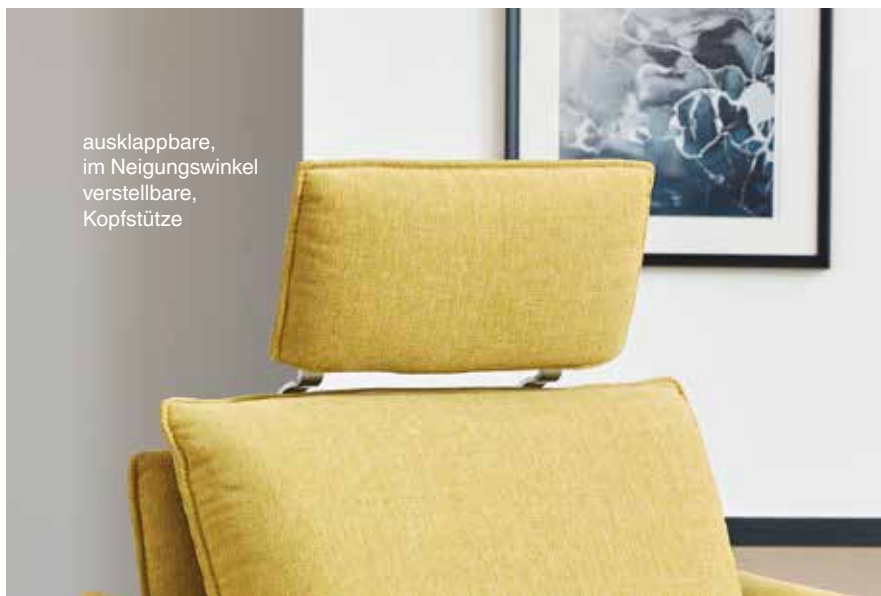

ausklappbare Fußstütze

ausklappbare, im Neigungswinkel verstellbare, Kopfstütze

Bezug: 15 Pivot lind

# Einzelsessel

7916

- für Mohairstoffe nicht geeignet
- Sternfuß wahlweise in Edelstahloptik oder Anthrazit
- Sitz wahlweise in:

Außenliegender Akku 0920 möglich