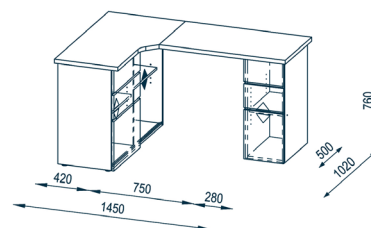

MAJA Schreib- und Computertisch 9543

PRODUKTEIGENSCHAFTEN

- Tischplatte in 28 mm Stärke
- eine Schiebetür
- höhenverstellbare Einlegeböden
- ABS-Kante
- Holzdekore Nachbildung
- kratzfest durch Melaminharzbeschichtung
- einfache und schnelle Montage

ABMESSUNGEN

(BxHxT) 1450 x 766 x 1015 mm

FARBAUSFÜHRUNGEN

	9543 3925	EAN 4000329946399
	Icy-weiß - Sonoma-Eiche	
	9543 3956	EAN 4000329946016
	Icy-weiß - weiß Hochglanz	
	9543 8056	EAN 4000329946801
	Eiche Trüffel sägerau - weiß Hochglanz	

VERPACKUNGSDATEN

83 x 16 x 45 cm 26,5 kg 113 x 11 x 57 cm 29 kg

MAJA Schreib- und Computertisch 9543

PRODUKTEIGENSCHAFTEN

- Tischplatte in 28 mm Stärke
- eine Schiebetür
- höhenverstellbare Einlegeböden
- ABS-Kante
- Holzdekore Nachbildung
- kratzfest durch Melaminharzbeschichtung
- einfache und schnelle Montage