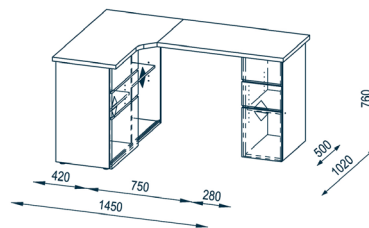

ABMESSUNGEN

(BxHxT) 1450 x 766 x 1015 mm

FARBAUSFÜHRUNGEN

	9543 3925	EAN 4000329946399
	Icy-weiß - Sonoma-Eiche	
	9543 3956	EAN 4000329946016
	Icy-weiß - weiß Hochglanz	
	9543 8056	EAN 4000329946801
	Eiche Trüffel sägerau - weiß Hochglanz	

VERPACKUNGSDATEN

83 x 16 x 45 cm 26,5 kg 113 x 11 x 57 cm 29 kg

MAJA Schreib- und Computertisch 9543

PRODUKTEIGENSCHAFTEN

- Tischplatte in 28 mm Stärke
- eine Schiebetür
- höhenverstellbare Einlegeböden
- ABS-Kante
- Holzdekore Nachbildung
- kratzfest durch Melaminharzbeschichtung
- einfache und schnelle Montage

VERPACKUNGSDATEN

83 x 16 x 45 cm 26,5 kg 113 x 11 x 57 cm 29 kg