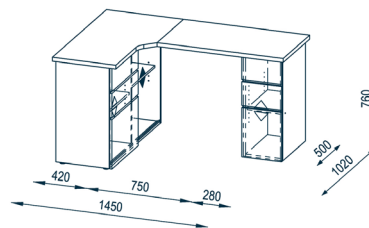

ABMESSUNGEN

(BxHxT) 1450 x 766 x 1015 mm

FARBAUSFÜHRUNGEN

	9543 3925	EAN 4000329946399
	Icy-weiß - Sonoma-Eiche	
	9543 3956	EAN 4000329946016
	Icy-weiß - weiß Hochglanz	
	9543 8056	EAN 4000329946801
	Eiche Trüffel sägerau - weiß Hochglanz	

VERPACKUNGSDATEN

83 x 16 x 45 cm 26,5 kg 113 x 11 x 57 cm 29 kg

MAJA Schreib- und Computertisch 9543

PRODUKTEIGENSCHAFTEN

- Tischplatte in 28 mm Stärke
- eine Schiebetür
- höhenverstellbare Einlegeböden
- ABS-Kante
- Holzdekore Nachbildung
- kratzfest durch Melaminharzbeschichtung
- einfache und schnelle Montage