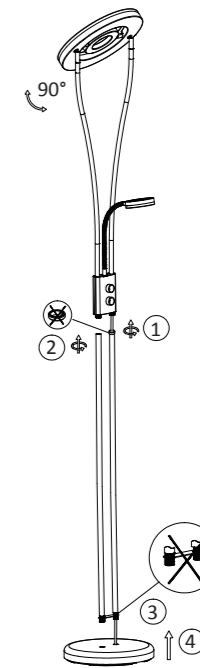

DE

DE Dieses Produkt enthält Lichtquellen der Energieeffizienzklasse <F>.

GB This product contains light sources of energy efficiency class <F>.

FR Ce produit comprend sources lumineuses de classe d'efficience énergétique <F>

GB

ES Este producto contiene fuentes de luz de la clase de eficiencia energética <F>.

HR Ovaj proizvod sadrži izvori svjetlosti energetskeg razreda <F>.

HU Ez a termék <F> energiahatékonysági osztályba tartozó fényforrások tartalmaz.

IT Questo prodotto contiene una sorgente luminosa della classe di efficienza energetica <F>.

FR

NL Dit product bevat lichtbronnen van energie-efficiëntieklasse <F>.

ES

HR

HU

IT

NL

991637/998572 - HELIA

LED 16,8 W
1.900 lm
28 W
2.000 lm
t 25.000 h
T_K 3.000 K
15.000 x
< 1 s

LED 3,8 W
400 lm
28 W
2.000 lm
t 25.000 h
T_K 3.000 K
15.000 x
< 1 s

991637/998572

230V / 50Hz~

LED 1x LED-Board 20V DC/16,8 W

LED 2x LED-Board 20V DC/3,8 W

1x