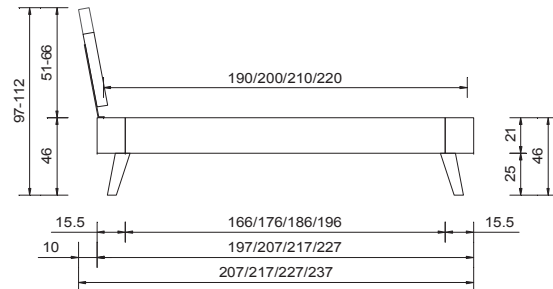

asti plus

Material/Farben	
Wildeiche massiv, lamellenverleimt, natur geölt	
Breiten	
90 / 100 / 120 / 140 / 160 / 180 / 200 cm	
Bettgestell	
ohne Einlegerahmen	
Rahmenquerschnitt	Bautiefe
21 x 3.5 cm	21 cm
Füsse	
Bussetofuss 25 cm	

matériau/couleurs	
chêne sauvage massif, lamellé-collé, huilé naturel	
largeurs	
90 / 100 / 120 / 140 / 160 / 180 / 200 cm	
cadre de lit	
sans sommier	
section transversale de cadre	profondeur d'emboîtement
21 x 3.5 cm	21 cm
pieds	
pied Busseto 25 cm	

Seitenansicht
vue de côté