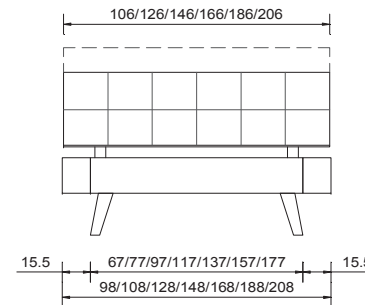

Frontansicht
vue de face

Bettrahmen "asti plus" mit Eckeneinsätzen und Bussetofüssen in Wildeiche natur geölt
Kopfteil "bergamo" Kunstleder braun
Nachttisch "cortino" Wildeiche natur geölt
Sitzbank "rustico" Wildeiche natur geölt

cadre de lit "asti plus" avec inserts d'angle et pieds Busseto en chêne sauvage huilé naturel
tête de lit "bergamo" cuir artificiel brun
table de nuit "cortino" chêne sauvage huilé naturel
banquette "rustico" chêne sauvage huilé naturel