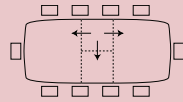

Athos

CB4783-R 150 | 150(200)x100 cm

CB4783-R 180 | 180(230)x100 cm

colonna/piastra column/floor plate

metallo | metal

piano top

ceramica | ceramic

FENIX^{NTM}

NOTA per le combinazioni disponibili consultare il listino prezzi. | NOTE please check all available combinations in the price list.

tavoli fissi e allungabili | extending and non-extending tables

Athos CB4783-R tavolo allungabile | extending table
metallo P94 bianco ottico opaco / ceramica P17C marmo bianco alpi
metal P94 matt optic white / ceramic P17C white alpi marble

Athos

EASY
x-tension

ALLUNGA SEMI-AUTOMATICA tavolo allungabile con meccanismo semi automatico; le allunghe vengono posizionate agevolmente traslando su apposite guide.
SEMI-AUTOMATIC EXTENSION extendable table with semi-automatic mechanism; the extensions are easily aligned with the top by gliding on special runners.