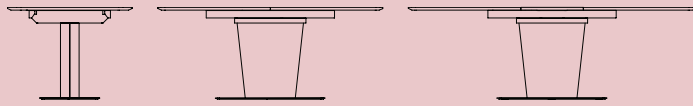

Athos

CB4783-R 150 | 150(200)x100 cm

CB4783-R 180 | 180(230)x100 cm

colonna/piastra column/floor plate

metallo | metal

piano top

ceramica | ceramic

FENIX^{NTM}

NOTA per le combinazioni disponibili consultare il listino prezzi. | NOTE please check all available combinations in the price list.

tavoli fissi e allungabili | extending and non-extending tables

Athos CB4783-R tavolo allungabile | extending table
metallo P94 bianco ottico opaco / ceramica P17C marmo bianco alpi
metal P94 matt optic white / ceramic P17C white alpi marble

Athos

EASY
x-tension

ALLUNGA SEMI-AUTOMATICA tavolo allungabile con meccanismo semi automatico; le allunghe vengono posizionate agevolmente traslando su apposite guide.
SEMI-AUTOMATIC EXTENSION extendable table with semi-automatic mechanism; the extensions are easily aligned with the top by gliding on special runners.