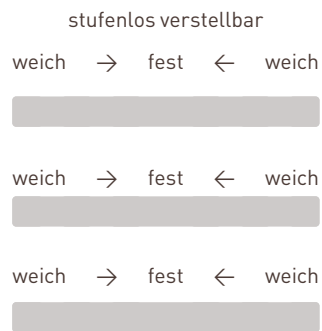

EINSTELLUNG UNTERFEDERUNG **BASIC S | KF**

Härteverstellung (MZV)
verschiebbar

BASIC S
keine mechanische
Kopf- und Fußverstellung

BASIC KF
zusätzliche mechanische
Kopf- und Fußverstellung