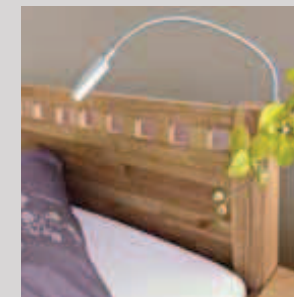

Universalleuchte
für jedes Bett geeignet