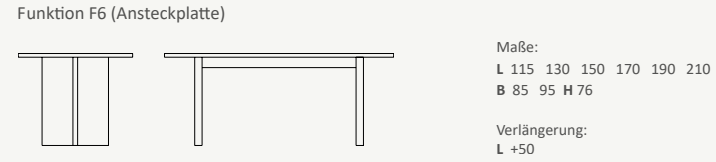

Schränke/Vitrinen Höhe 186,4

Schränke/Vitrinen Höhe 217,6

Zwischenbauelemente

Alle Artikel erhalten Sie auch spiegelverkehrt.
Sonderanfertigungen sind jederzeit möglich!
Maße in cm angegeben.

Legende Tür Klappe Schublade

TYPENÜBERSICHT

KOMBINATIONSVORSCHLÄGE

Hängeelemente

4-Fuß-Esstisch – mit oder ohne Funktion

4-Fuß-Esstisch mit eingerücktem Untergestell – mit oder ohne Funktion

Wangenesstisch – mit oder ohne Funktion

Säulenesstisch – mit oder ohne Funktion