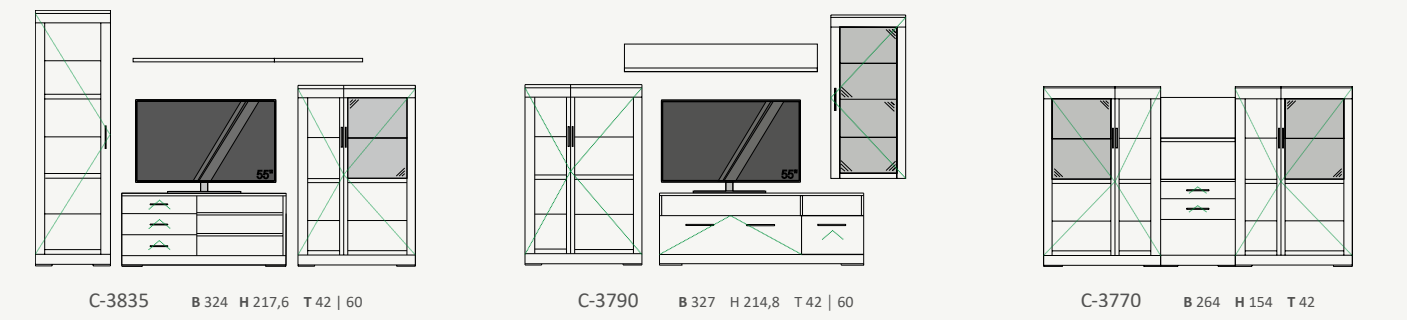

Alle Artikel erhalten Sie auch spiegelverkehrt.
Sonderanfertigungen sind jederzeit möglich!
Maße in cm angegeben.

Legende Tür Klappe Schublade