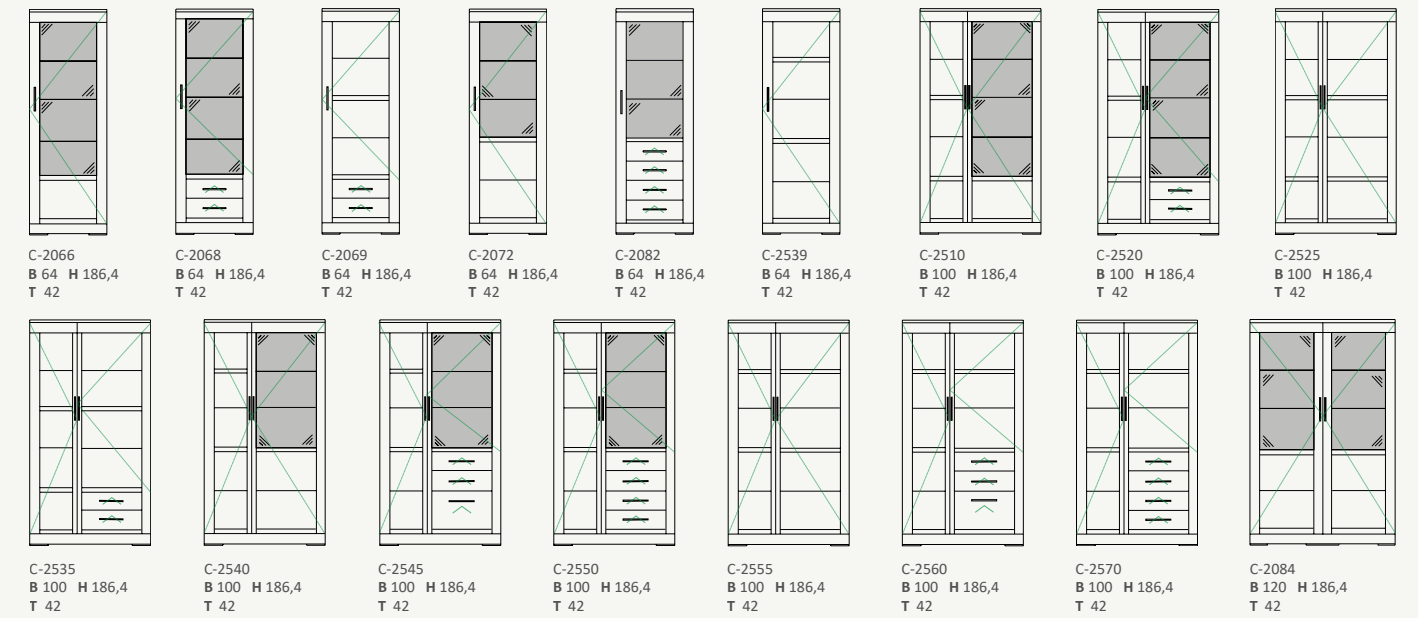

TYPENÜBERSICHT

Lowboards

Wandboards

Wandpaneele

Besteckeneinsatz

Sideboards/Highboards

Schränke/Vitrinen Höhe 154

Anbaukorpus

Schränke/Vitrinen Höhe 186,4

Schränke/Vitrinen Höhe 217,6

Zwischenbauelemente

Alle Artikel erhalten Sie auch spiegelverkehrt.
Sonderanfertigungen sind jederzeit möglich!
Maße in cm angegeben.

Legende Tür Klappe Schublade

TYPENÜBERSICHT

KOMBINATIONSVORSCHLÄGE

Hängeelemente

4-Fuß-Esstisch – mit oder ohne Funktion

4-Fuß-Esstisch mit eingerücktem Untergestell – mit oder ohne Funktion

Wangenesstisch – mit oder ohne Funktion

Säulenesstisch – mit oder ohne Funktion