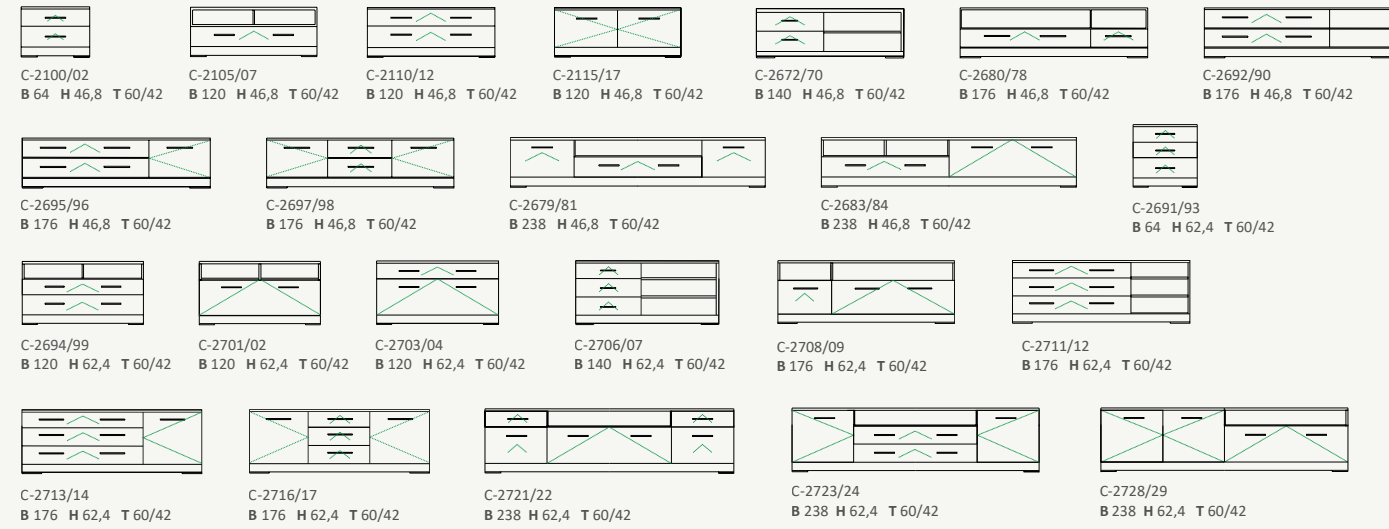

TYPENÜBERSICHT

Lowboards

Wandboards

Wandpaneele

Besteckeneinsatz

Sideboards/Highboards