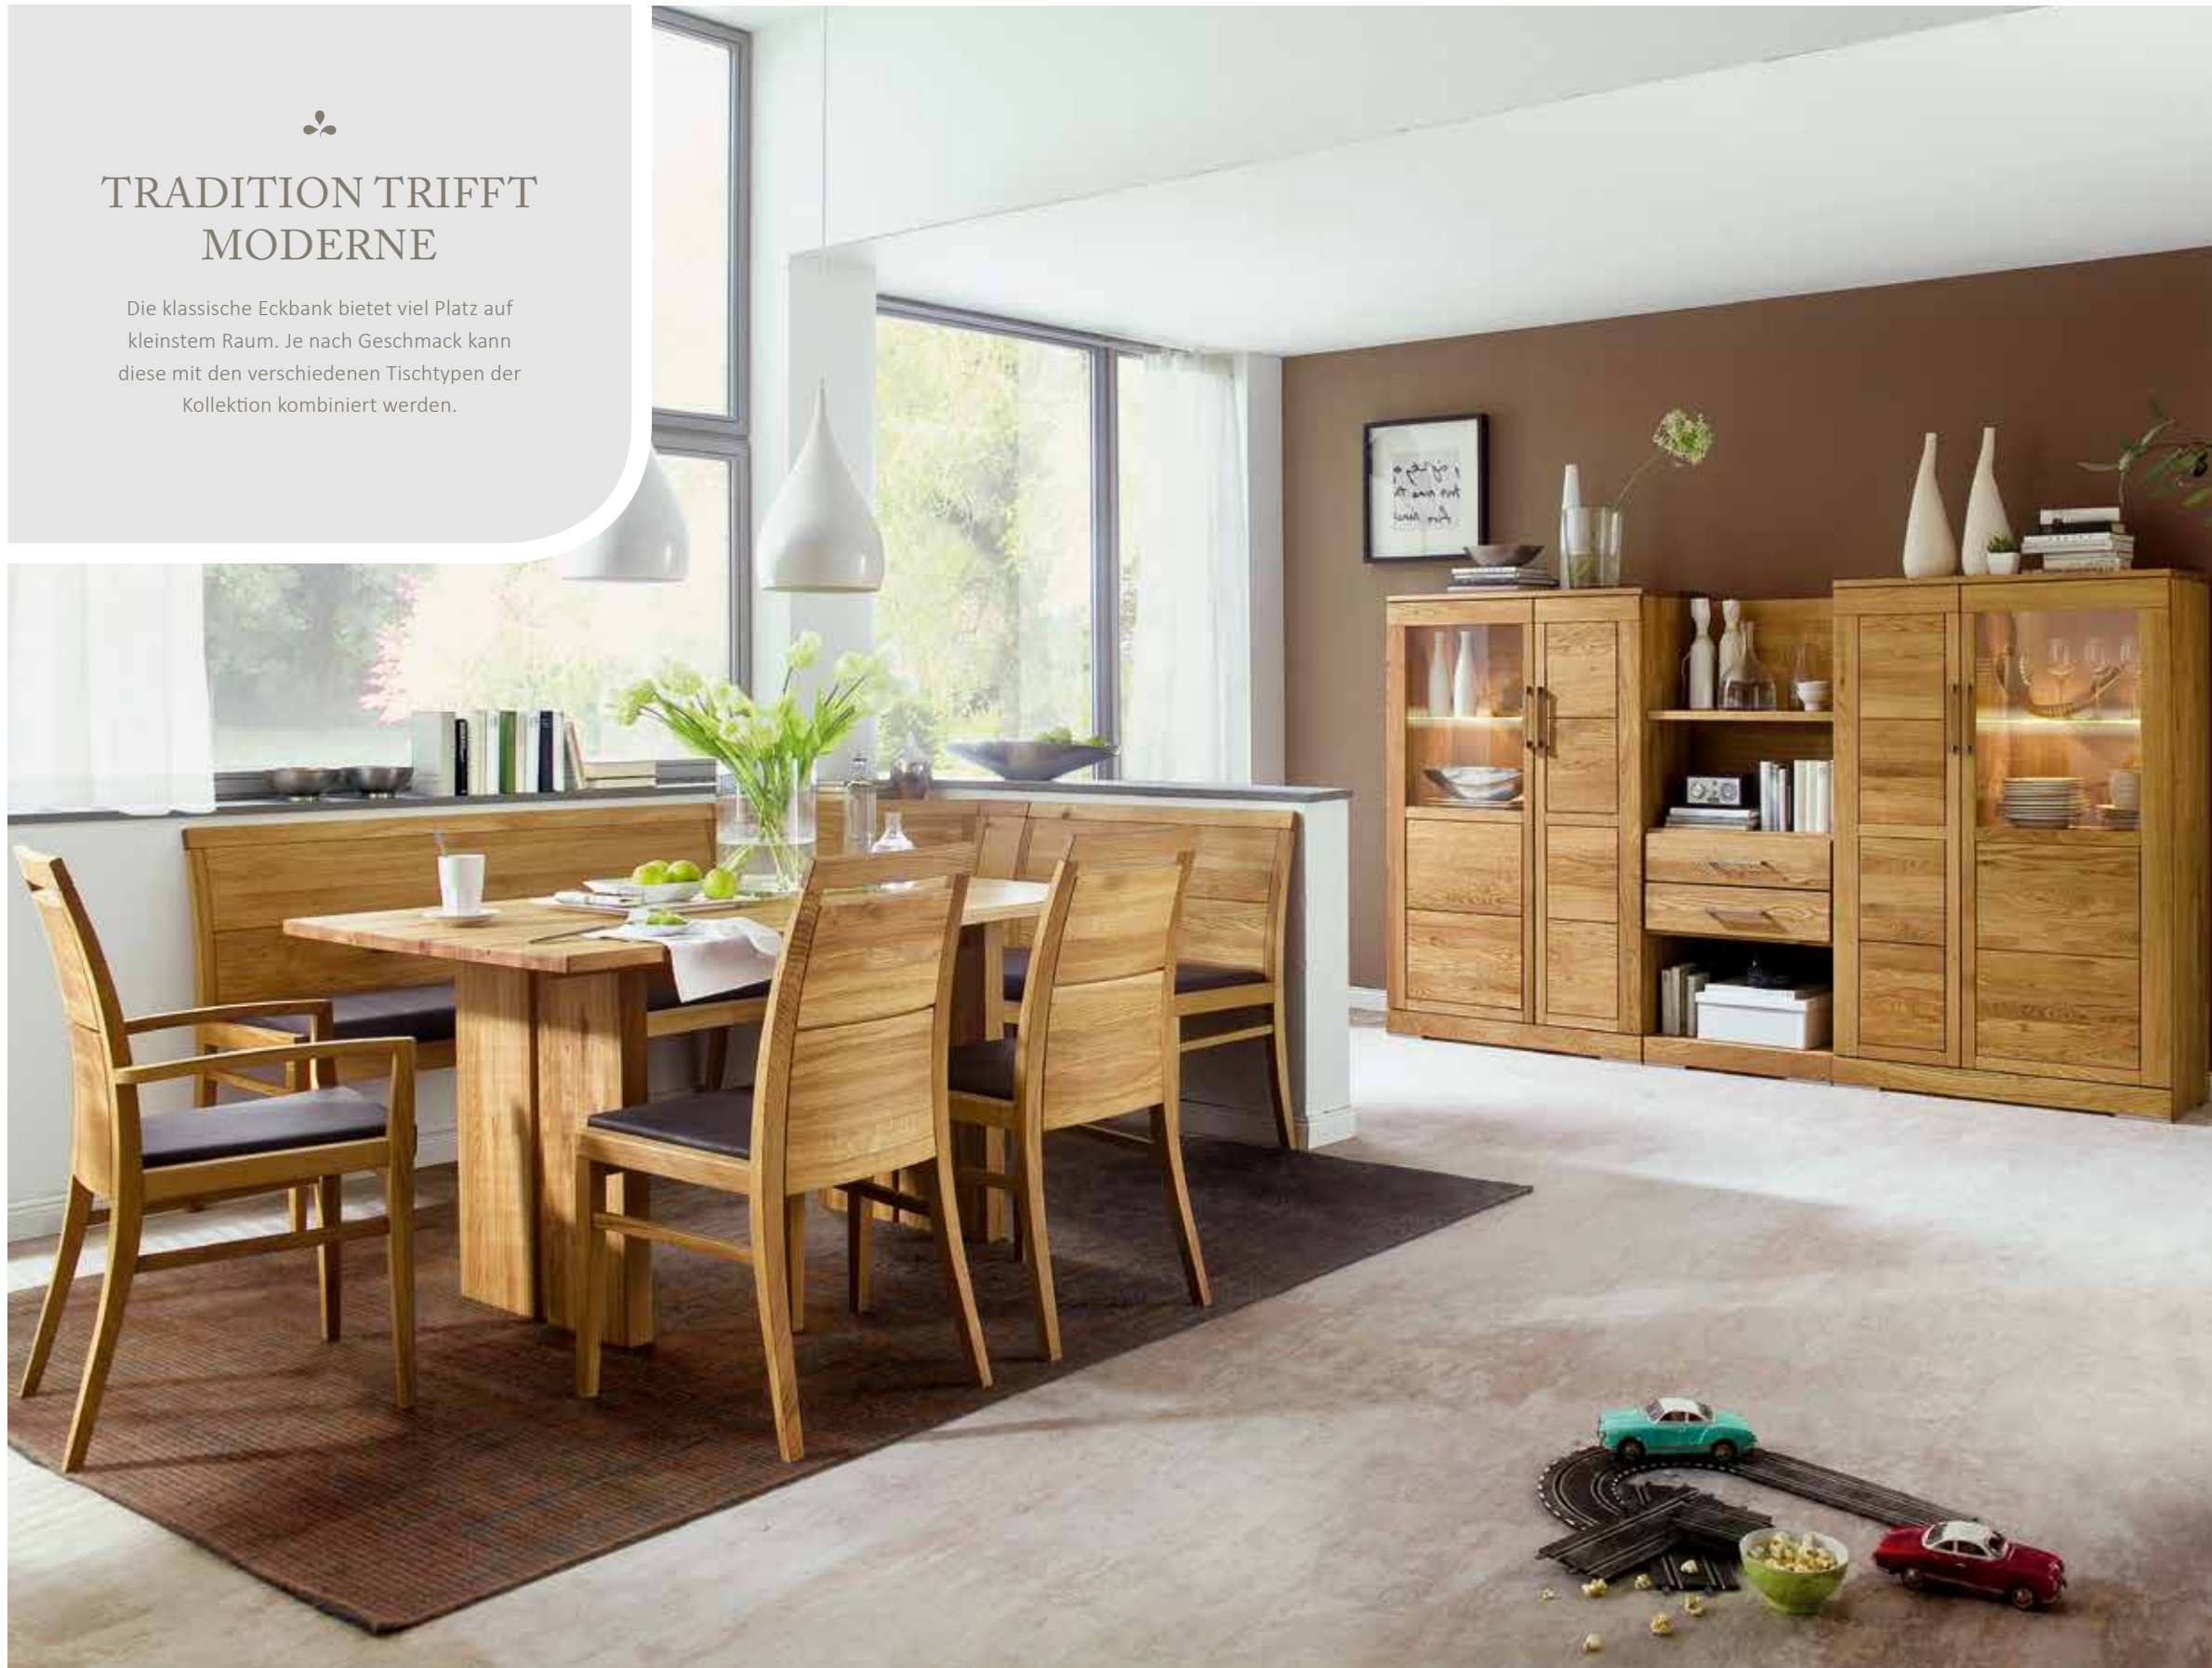

Tischgruppe mit Beimöbeln in Rotkernbuche bestehend aus 4-Fuß-Esstisch mit eingerücktem Untergestell,
Einzelbank und Massivholzstuhl mit/ohne Armlehne C-2450/C-2400, Sideboard C-2005 und Vitrine C-2055L

*Speisegruppe C-4110 mit zusätzlichem Armlehnstuhl C-2450
kombiniert mit Vitrine C-2545R in der Holzart Rotkernbuche*

TRADITION TRIFFT MODERNE

Die klassische Eckbank bietet viel Platz auf kleinstem Raum. Je nach Geschmack kann diese mit den verschiedenen Tischtypen der Kollektion kombiniert werden.