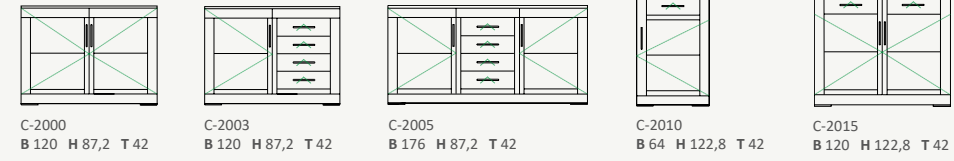

TYPENÜBERSICHT

Lowboards

Wandboards

Wandpaneele

Besteckeneinsatz

Sideboards/Highboards

Schränke/Vitrinen Höhe 154

Anbaukorpus

Schränke/Vitrinen Höhe 186,4

Schränke/Vitrinen Höhe 217,6

Zwischenbauelemente

Alle Artikel erhalten Sie auch spiegelverkehrt.
Sonderanfertigungen sind jederzeit möglich!
Maße in cm angegeben.

Legende Tür Klappe Schublade