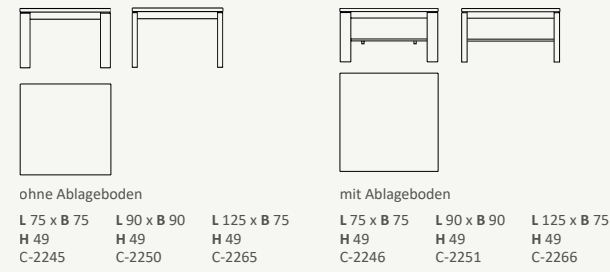

Couchtische