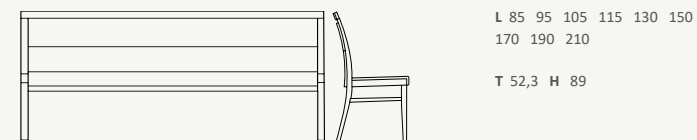

Einzelbank