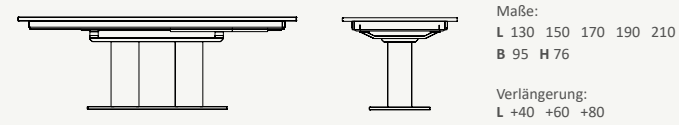

Funktion F4 (Synchronauszug)