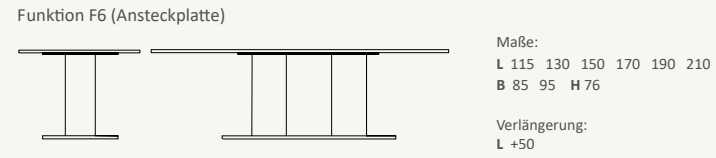

Schränke/Vitrinen Höhe 186,4

Schränke/Vitrinen Höhe 217,6

Zwischenbauelemente

Alle Artikel erhalten Sie auch spiegelverkehrt.
Sonderanfertigungen sind jederzeit möglich!
Maße in cm angegeben.

Legende Tür Klappe Schublade

TYPENÜBERSICHT

KOMBINATIONSVORSCHLÄGE

Hängeelemente

4-Fuß-Esstisch – mit oder ohne Funktion

4-Fuß-Esstisch mit eingerücktem Untergestell – mit oder ohne Funktion

Wangenesstisch – mit oder ohne Funktion

Säulenesstisch – mit oder ohne Funktion