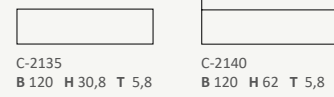

TYPENÜBERSICHT

Lowboards

Wandboards

Wandpaneele

Besteckeneinsatz

Sideboards/Highboards

Schränke/Vitrinen Höhe 154

Anbaukorpus

Schränke/Vitrinen Höhe 186,4

Schränke/Vitrinen Höhe 217,6

Zwischenbauelemente

Alle Artikel erhalten Sie auch spiegelverkehrt.
Sonderanfertigungen sind jederzeit möglich!
Maße in cm angegeben.

Legende Tür Klappe Schublade