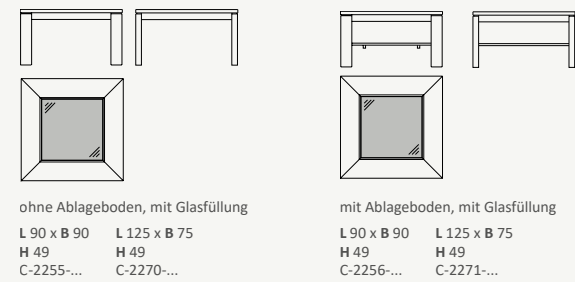

Couchtische