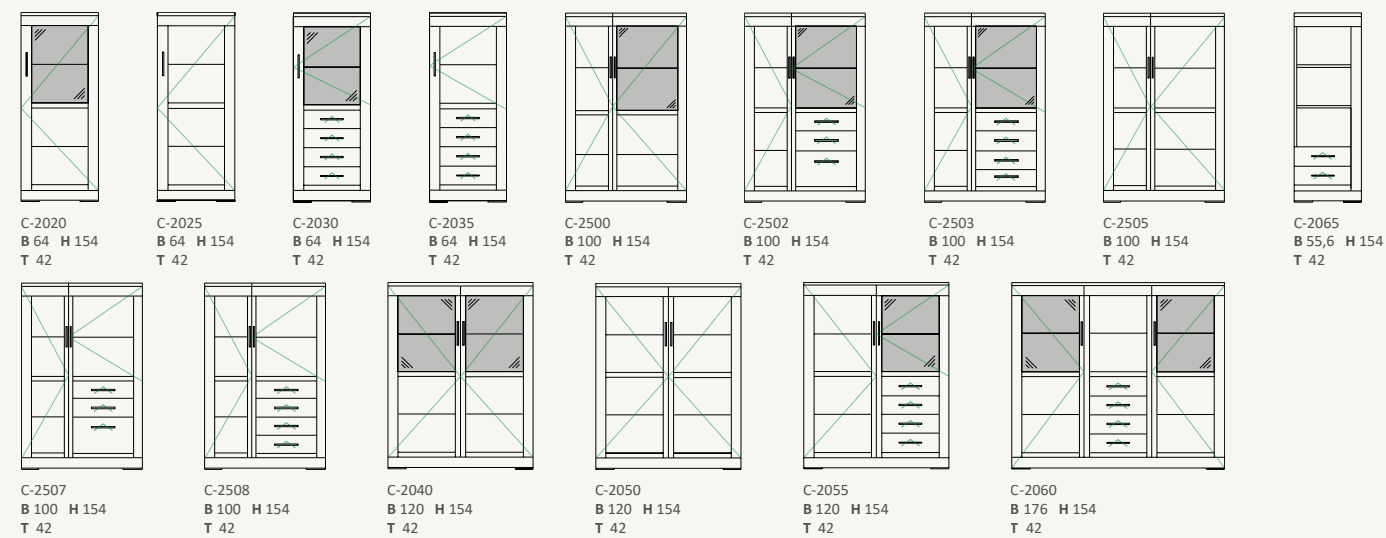

TYPENÜBERSICHT

Lowboards

Wandboards

Wandpaneele

Besteckeneinsatz

Sideboards/Highboards

Schränke/Vitrinen Höhe 154

Anbaukorpus

Schränke/Vitrinen Höhe 186,4

Schränke/Vitrinen Höhe 217,6

Zwischenbauelemente

Alle Artikel erhalten Sie auch spiegelverkehrt.
Sonderanfertigungen sind jederzeit möglich!
Maße in cm angegeben.

Legende Tür Klappe Schublade

TYPENÜBERSICHT

KOMBINATIONSVORSCHLÄGE

Hängeelemente

4-Fuß-Esstisch – mit oder ohne Funktion

4-Fuß-Esstisch mit eingerücktem Untergestell – mit oder ohne Funktion

Wangenesstisch – mit oder ohne Funktion

Säulenesstisch – mit oder ohne Funktion