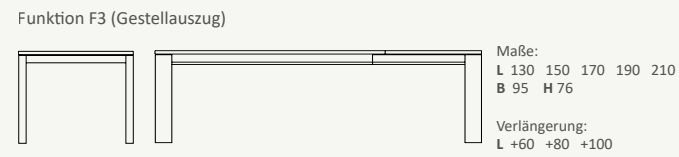

4-Fuß-Esstisch – mit oder ohne Funktion