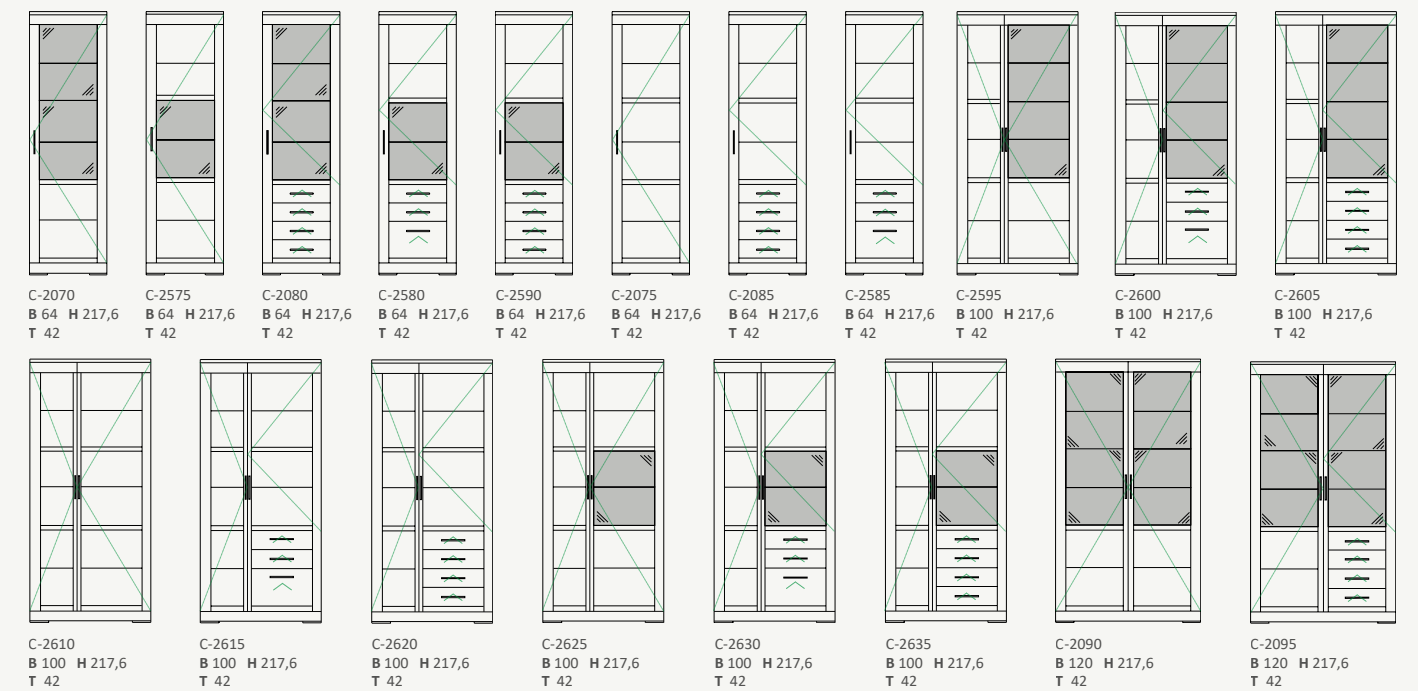

TYPENÜBERSICHT

Lowboards

Wandboards

Wandpaneele

Besteckeneinsatz

Sideboards/Highboards

Schränke/Vitrinen Höhe 154

Anbaukorpus

Schränke/Vitrinen Höhe 186,4

Schränke/Vitrinen Höhe 217,6

Zwischenbauelemente

Alle Artikel erhalten Sie auch spiegelverkehrt.
Sonderanfertigungen sind jederzeit möglich!
Maße in cm angegeben.

Legende Tür Klappe Schublade