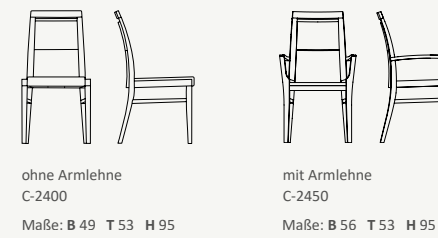

Schränke/Vitrinen Höhe 186,4

Schränke/Vitrinen Höhe 217,6

Zwischenbauelemente

Alle Artikel erhalten Sie auch spiegelverkehrt.
Sonderanfertigungen sind jederzeit möglich!
Maße in cm angegeben.

Legende Tür Klappe Schublade

TYPENÜBERSICHT

KOMBINATIONSVORSCHLÄGE

Hängeelemente

4-Fuß-Esstisch – mit oder ohne Funktion

4-Fuß-Esstisch mit eingerücktem Untergestell – mit oder ohne Funktion

Wangenesstisch – mit oder ohne Funktion

Säulenesstisch – mit oder ohne Funktion

Funktion F4 (Synchronauszug)

Einzelbank

Couchtische

Massivholzstühle

Eckbankelement

Alle Artikel erhalten Sie auch spiegelverkehrt.
Sonderanfertigungen sind jederzeit möglich!
Maße in cm angegeben.

Legende Tür Klappe Schublade