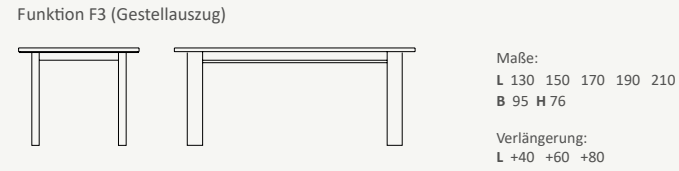

Schränke/Vitrinen Höhe 186,4

Schränke/Vitrinen Höhe 217,6

Zwischenbauelemente

Alle Artikel erhalten Sie auch spiegelverkehrt.
Sonderanfertigungen sind jederzeit möglich!
Maße in cm angegeben.

Legende Tür Klappe Schublade

TYPENÜBERSICHT

KOMBINATIONSVORSCHLÄGE

Hängeelemente

4-Fuß-Esstisch – mit oder ohne Funktion

4-Fuß-Esstisch mit eingerücktem Untergestell – mit oder ohne Funktion

Wangenesstisch – mit oder ohne Funktion

Säulenesstisch – mit oder ohne Funktion