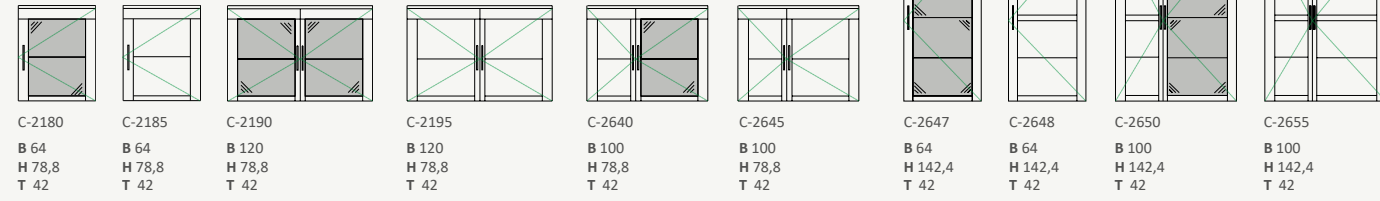

TYPENÜBERSICHT

Lowboards

Wandboards

Wandpaneele

Besteckeneinsatz

Sideboards/Highboards

Schränke/Vitrinen Höhe 154

Anbaukorpus

Schränke/Vitrinen Höhe 186,4

Schränke/Vitrinen Höhe 217,6

Zwischenbauelemente

Alle Artikel erhalten Sie auch spiegelverkehrt.
Sonderanfertigungen sind jederzeit möglich!
Maße in cm angegeben.

Legende Tür Klappe Schublade

TYPENÜBERSICHT

KOMBINATIONSVORSCHLÄGE

Hängeelemente

4-Fuß-Esstisch – mit oder ohne Funktion

4-Fuß-Esstisch mit eingerücktem Untergestell – mit oder ohne Funktion

Wangenesstisch – mit oder ohne Funktion

Säulenesstisch – mit oder ohne Funktion