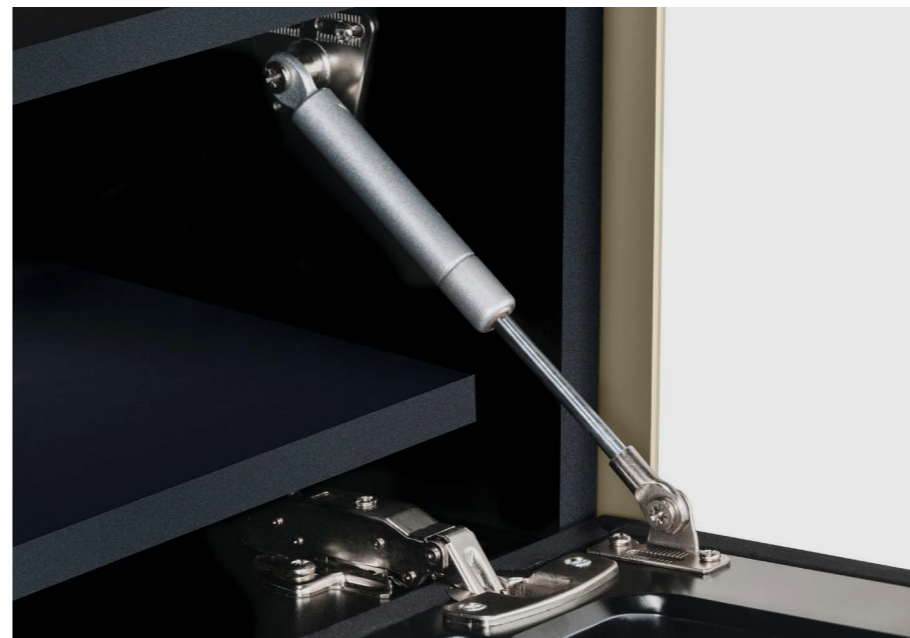

Hochwertige Metallgriffe

Akustikfront

Infrarotdurchlässige Front

Schwenkbarer TV-Halter

\_ Vitrine mit integrierter LED-Beleuchtung

\_ Gedämpfte Öffnung und Schließung

\_ Komfortable Push-to-open-Funktion