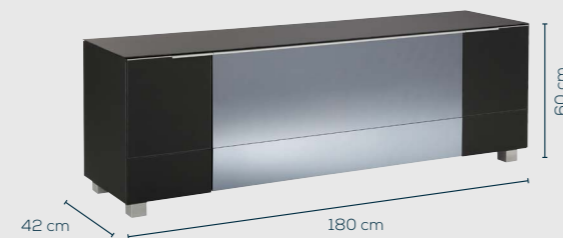

LOWBOARD 7772