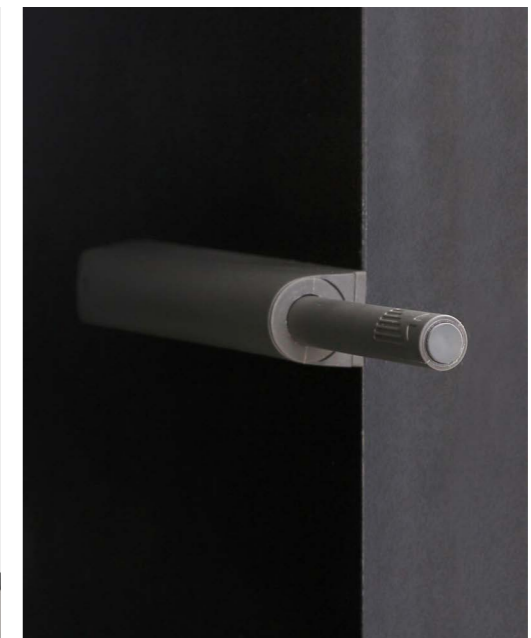

# QUALITÄTSMERMALE

Soundbar / Lautsprecher integrierbar

Push-to-open

Hohe Belastbarkeit

Melaminharzbeschichtung

ESG-Sicherheitsglas

Kabeldurchführung

Türdämpfung

Hochwertige Metallgriffe

Akustikfront

Infrarotdurchlässige Front

Schwenkbarer TV-Halter

\_ Vitrine mit integrierter LED-Beleuchtung

\_ Gedämpfte Öffnung und Schließung

\_ Komfortable Push-to-open-Funktion