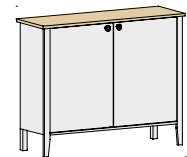

Türenkommode,
2-trg.
134,1 / 94,5 / 47 cm