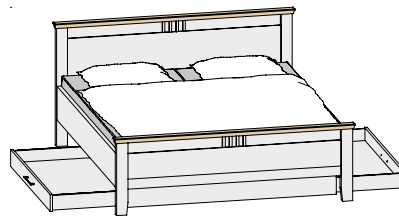

Einzelbett mit Sprossenkopfteil, hohes schwebendes Stollenfußteil, stehende Konsole mit 2 Schubkästen, Schubladenkommode, Drehtürenschränk (DTS), 4-trg. mit Kassettenfront, mittig 2 Spiegel, Kranz und Kombikommode

Kleiderschranksystem 1

- Kassettentüren
- Schrank 6-trg., 100/100/100
- B / T: 299,2 / 60 cm

Kleiderschranksystem 2

- Sprossentüren
- Schrank 6-trg., 100/100/100
- B / T: 299,2 / 60 cm

**Frontschubkästen (FSK) für
Kleiderschranksystem 1**

- Kassettentüren
- Schrank 6-trg., 100/100/100
- B / T: 299,2 / 60 cm

**Frontschubkästen (FSK) für
Kleiderschranksystem 2**

- Sprossentüren
- Schrank 6-trg., 100/100/100
- B / T: 299,2 / 60 cm

BETTEN UND ZUBEHÖR: Bettbreiten: 90 / 100 / 120 / 140 / 160 / 180 / 200 cm

Doppelbett mit Stollenkopfteil
und hohem Stollenfußteil

Doppelbett mit schwebendem
hohem Fußteil

Bett Schubkästen für schwebendes
und Stollenbett möglich

Sonderlänge/-tiefe
Bettseiten-Sonderlänge 190 cm
Bettseiten-Sonderlänge 210 cm
Bettseiten-Sonderlänge 220 cm