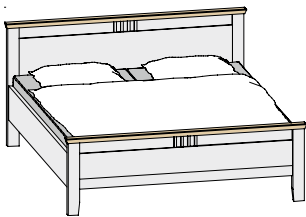

Einzelbett mit Sprossenkopfteil, hohes schwebendes Stollenfußteil, stehende Konsole mit 2 Schubkästen, Schubladenkommode, Drehtürenschränk (DTS), 4-trg. mit Kassettenfront, mittig 2 Spiegel, Kranz und Kombikommode

Drehtürenschränk (DTS), 5-trg. mit Kassettenfront

Einzelbett mit Sprossenkopfteil und Flexleuchte, hohes Stollenfußteil, stehende Konsole mit 2 Schubkästen, Schubladenkommode, Drehtürenschränk (DTS), 4-trg. mit Kassettenfront, 2 Frontschubkästen, mittig 2 Spiegel, Kranz und Kombikommode

Kleiderschranksystem 1

- Kassettentüren
- Schrank 6-trg., 100/100/100
- B / T: 299,2 / 60 cm

Kleiderschranksystem 2

- Sprossentüren
- Schrank 6-trg., 100/100/100
- B / T: 299,2 / 60 cm

**Frontschubkästen (FSK) für
Kleiderschranksystem 1**

- Kassettentüren
- Schrank 6-trg., 100/100/100
- B / T: 299,2 / 60 cm

**Frontschubkästen (FSK) für
Kleiderschranksystem 2**

- Sprossentüren
- Schrank 6-trg., 100/100/100
- B / T: 299,2 / 60 cm

BETTEN UND ZUBEHÖR: Bettbreiten: 90 / 100 / 120 / 140 / 160 / 180 / 200 cm