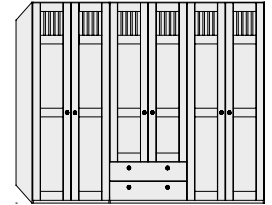

Drehtürenschränk (DTS), 5-trg. mit Kassettenfront

Einzelbett mit Sprossenkopfteil und Flexleuchte, hohes Stollenfußteil, stehende Konsole mit 2 Schubkästen, Schubladenkommode, Drehtürenschränk (DTS), 4-trg. mit Kassettenfront, 2 Frontschubkästen, mittig 2 Spiegel, Kranz und Kombikommode

Drehtürenschränk (DTS), 6-trg. mit Kassettenfront,
2 Frontschubkästen und mittig 2 Spiegel

Lack Weiß
mit Absetzung
Wildecke

Knopfgriff ca. 4 cm,
Schrank 90985

Knopfgriff ca. 3 cm,
Kommode 90986

KLEIDERSCHRÄNKE: Drehtüren (DTS) H: 229,4 cm (Tiefe inkl. Front)

Kleiderschranksystem 1

- Kassettentüren
- Schrank 6-trg., 100/100/100
- B / T: 299,2 / 60 cm

Kleiderschranksystem 2

- Sprossentüren
- Schrank 6-trg., 100/100/100
- B / T: 299,2 / 60 cm

**Frontschubkästen (FSK) für
Kleiderschranksystem 1**

- Kassettentüren
- Schrank 6-trg., 100/100/100
- B / T: 299,2 / 60 cm

**Frontschubkästen (FSK) für
Kleiderschranksystem 2**

- Sprossentüren
- Schrank 6-trg., 100/100/100
- B / T: 299,2 / 60 cm

BETTEN UND ZUBEHÖR: Bettbreiten: 90 / 100 / 120 / 140 / 160 / 180 / 200 cm