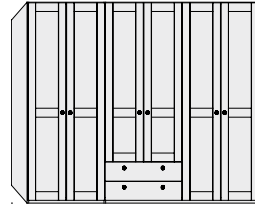

Schubladenkommode (B / H / T: 74 / 94,5 / 47 cm)

Schubladenkommode (B / H / T: 134 / 94,5 / 47 cm)

Kombikommode, Tür links (B / H / T: 134 / 94,5 / 47 cm)

Superkombikommode (B / H / T: 165 / 94,5 / 47 cm)

Drehtürenschränk (DTS), 5-trg. mit Kassettenfront

Einzelbett mit Sprossenkopfteil und Flexleuchte, hohes Stollenfußteil, stehende Konsole mit 2 Schubkästen, Schubladenkommode, Drehtürenschränk (DTS), 4-trg. mit Kassettenfront, 2 Frontschubkästen, mittig 2 Spiegel, Kranz und Kombikommode

Drehtürenschränk (DTS), 6-trg. mit Kassettenfront,
2 Frontschubkästen und mittig 2 Spiegel

Lack Weiß
mit Absetzung
Wildecke

Knopfgriff ca. 4 cm,
Schrank 90985

Knopfgriff ca. 3 cm,
Kommode 90986

KLEIDERSCHRÄNKE: Drehtüren (DTS) H: 229,4 cm (Tiefe inkl. Front)

Kleiderschranksystem 1

- Kassettentüren
- Schrank 6-trg., 100/100/100
- B / T: 299,2 / 60 cm

Kleiderschranksystem 2

- Sprossentüren
- Schrank 6-trg., 100/100/100
- B / T: 299,2 / 60 cm

**Frontschubkästen (FSK) für
Kleiderschranksystem 1**