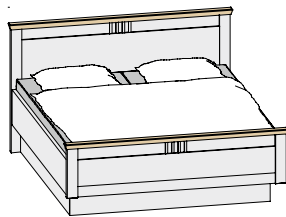

Einzelbett mit Sprossenkopfteil, hohes schwebendes Stollenfußteil, stehende Konsole mit 2 Schubkästen, Schubladenkommode, Drehtürenschränk (DTS), 4-trg. mit Kassettenfront, mittig 2 Spiegel, Kranz und Kombikommode

Kleiderschranksystem 1

- Kassettentüren
- Schrank 6-trg., 100/100/100
- B / T: 299,2 / 60 cm

Kleiderschranksystem 2

- Sprossentüren
- Schrank 6-trg., 100/100/100
- B / T: 299,2 / 60 cm

**Frontschubkästen (FSK) für
Kleiderschranksystem 1**

- Kassettentüren
- Schrank 6-trg., 100/100/100
- B / T: 299,2 / 60 cm

**Frontschubkästen (FSK) für
Kleiderschranksystem 2**

- Sprossentüren
- Schrank 6-trg., 100/100/100
- B / T: 299,2 / 60 cm

BETTEN UND ZUBEHÖR: Bettbreiten: 90 / 100 / 120 / 140 / 160 / 180 / 200 cm

Doppelbett mit Stollenkopfteil
und hohem Stollenfußteil

Doppelbett mit schwebendem
hohem Fußteil

Bett Schubkästen für schwebendes
und Stollenbett möglich

Sonderlänge/-tiefe
Bettseiten-Sonderlänge 190 cm
Bettseiten-Sonderlänge 210 cm
Bettseiten-Sonderlänge 220 cm