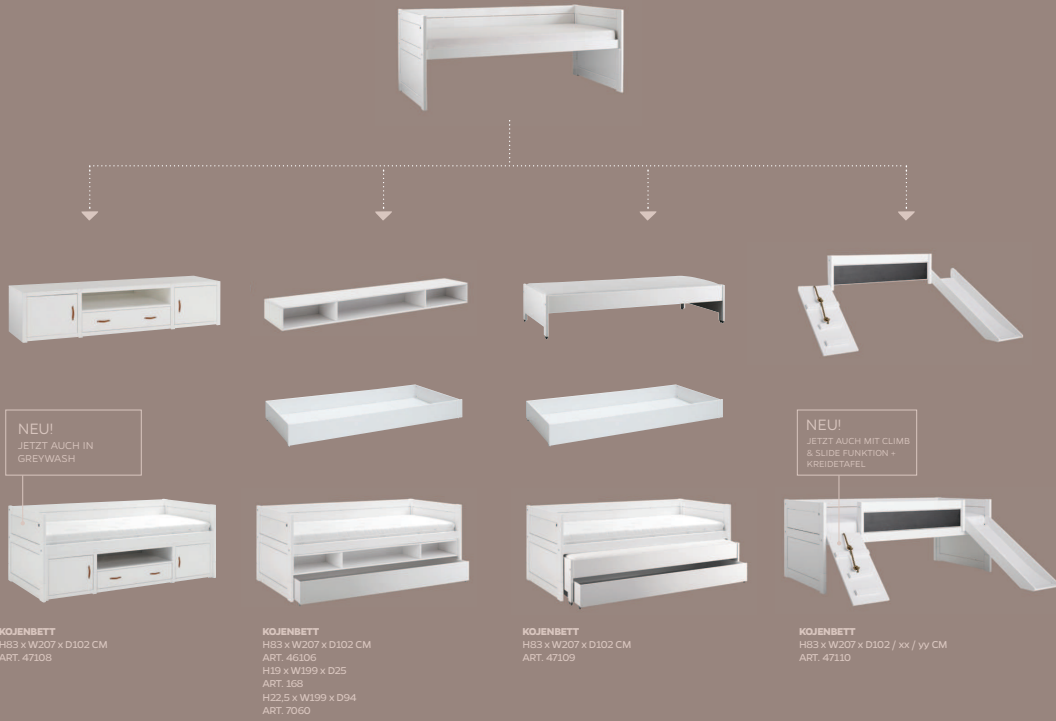

KOJENBETTÜBERSICHT

KOJENBETT MIT REGALMODUL