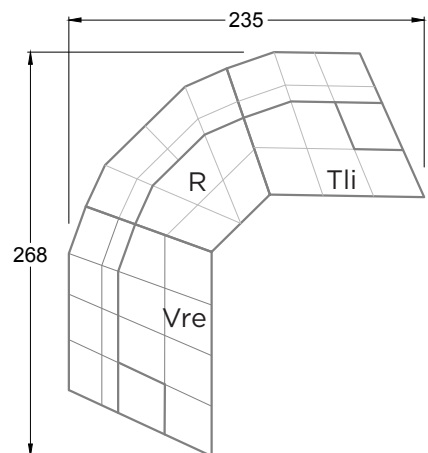

B 122 HANGOUT  
> 81 CM ↑ 63 CM ▲ 43 CM  
STOFF · TISSU · FABRIC 72 J2208

C 122 HANGOUT  
> 84 CM ↑ 114 - 129 CM ▲ 115 CM  
STOFF · TISSU · FABRIC 72 J2208

# CLOUD 7

154 • EINZELTEILE • SESSEL

Dreh-/Wippsessel