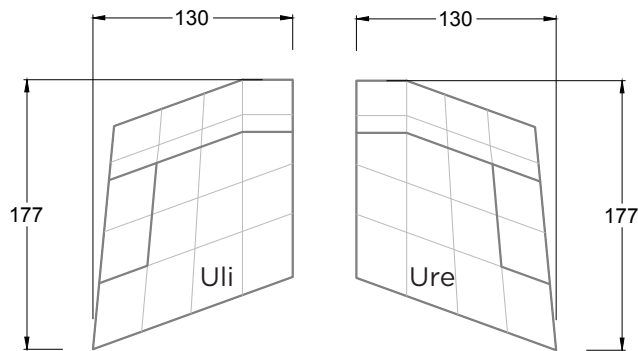

CLOUD 7

154 • EINZELTEILE • SESSEL