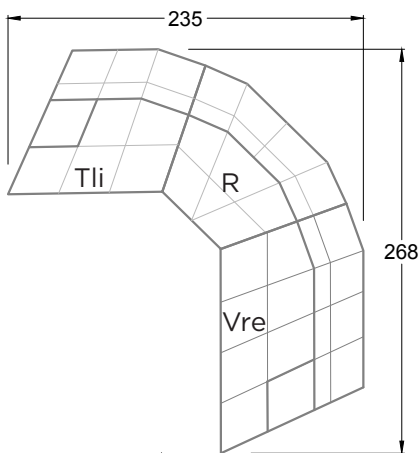

B 122 HANGOUT  
> 81 CM ↑ 63 CM ▲ 43 CM  
STOFF · TISSU · FABRIC 72 J2208

C 122 HANGOUT  
> 84 CM ↑ 114 - 129 CM ▲ 115 CM  
STOFF · TISSU · FABRIC 72 J2208

# CLOUD 7

154 • EINZELTEILE • SESSEL

Dreh-/Wippsessel