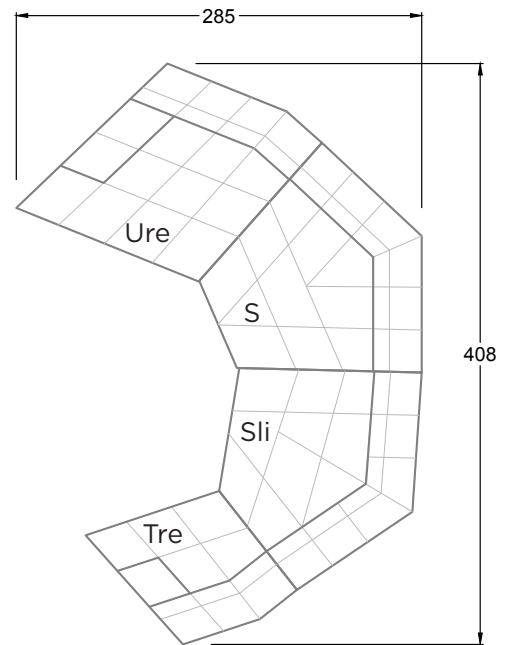

B 122 HANGOUT  
> 81 CM ↑ 63 CM ▲ 43 CM  
STOFF · TISSU · FABRIC 72 J2208

C 122 HANGOUT  
> 84 CM ↑ 114 - 129 CM ▲ 115 CM  
STOFF · TISSU · FABRIC 72 J2208

# CLOUD 7

154 • EINZELTEILE • SESSEL

Dreh-/Wippsessel