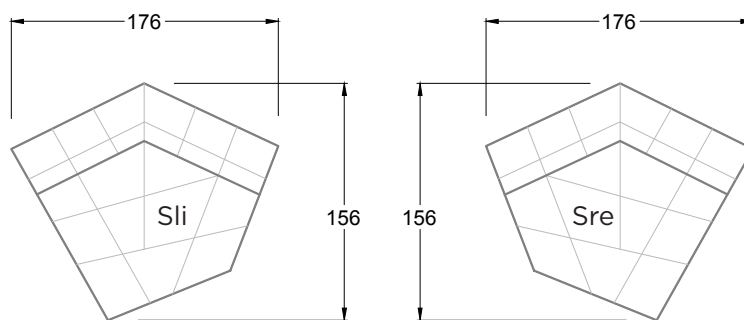

CLOUD 7

154 • EINZELTEILE • SESSEL