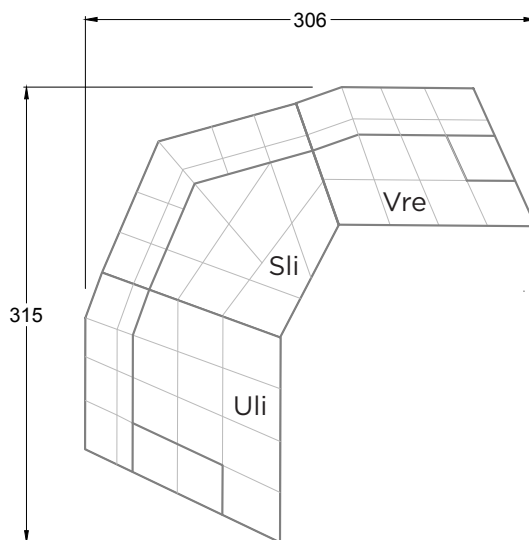

B 122 HANGOUT  
> 81 CM ↑ 63 CM ▲ 43 CM  
STOFF · TISSU · FABRIC 72 J2208

C 122 HANGOUT  
> 84 CM ↑ 114 - 129 CM ▲ 115 CM  
STOFF · TISSU · FABRIC 72 J2208

# CLOUD 7

154 • EINZELTEILE • SESSEL

Dreh-/Wippsessel