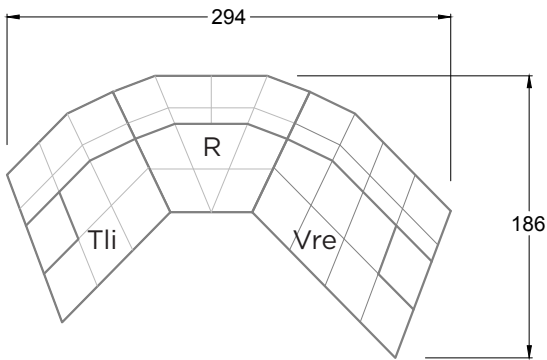

B 122 HANGOUT  
> 81 CM ↑ 63 CM ▲ 43 CM  
STOFF · TISSU · FABRIC 72 J2208

C 122 HANGOUT  
> 84 CM ↑ 114 - 129 CM ▲ 115 CM  
STOFF · TISSU · FABRIC 72 J2208

# CLOUD 7

154 • EINZELTEILE • SESSEL

Dreh-/Wippsessel