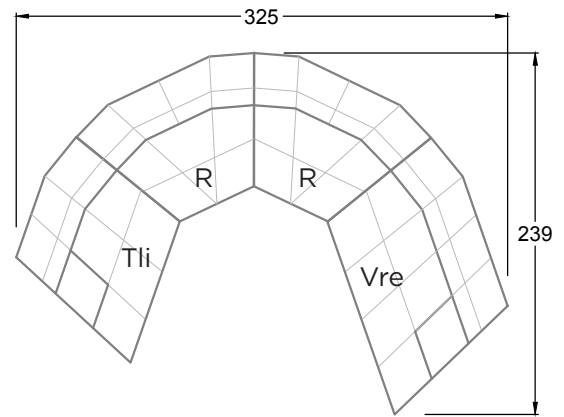

B 122 HANGOUT  
> 81 CM ↑ 63 CM ▲ 43 CM  
STOFF · TISSU · FABRIC 72 J2208

C 122 HANGOUT  
> 84 CM ↑ 114 - 129 CM ▲ 115 CM  
STOFF · TISSU · FABRIC 72 J2208

# CLOUD 7

154 • EINZELTEILE • SESSEL

Dreh-/Wippsessel