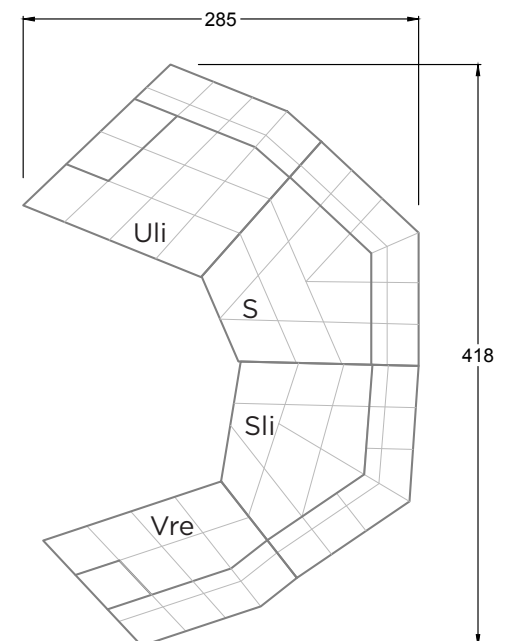

B 122 HANGOUT  
> 81 CM ↑ 63 CM ▲ 43 CM  
STOFF · TISSU · FABRIC 72 J2208

C 122 HANGOUT  
> 84 CM ↑ 114 - 129 CM ▲ 115 CM  
STOFF · TISSU · FABRIC 72 J2208

# CLOUD 7

154 • EINZELTEILE • SESSEL

Dreh-/Wippsessel