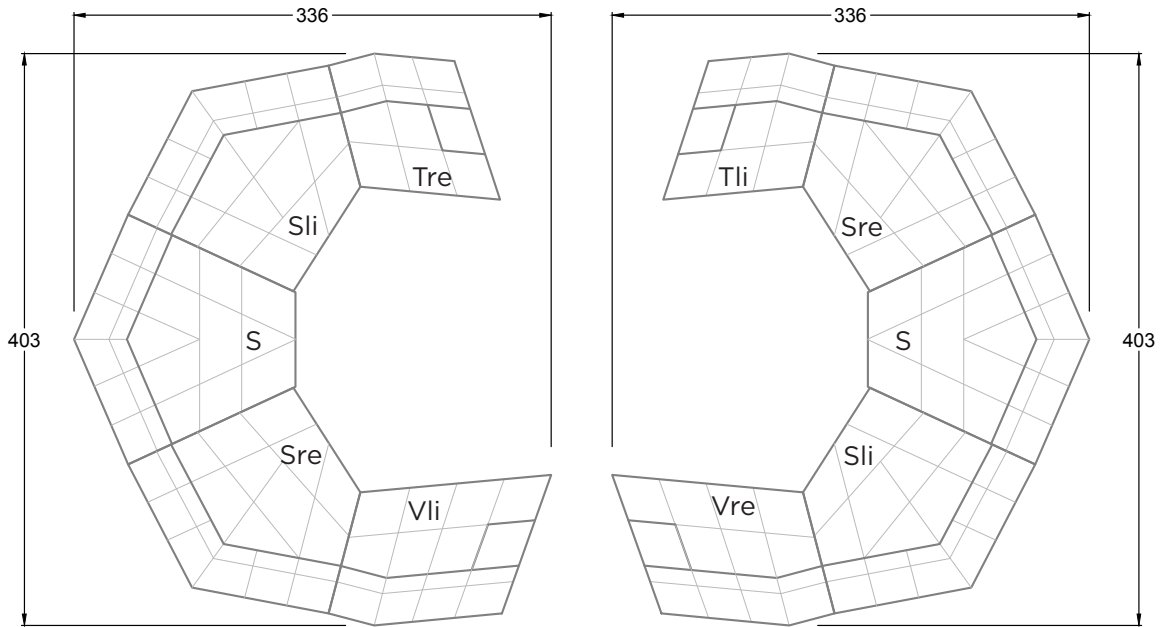

B 122 HANGOUT  
> 81 CM ↑ 63 CM ▲ 43 CM  
STOFF · TISSU · FABRIC 72 J2208

C 122 HANGOUT  
> 84 CM ↑ 114 - 129 CM ▲ 115 CM  
STOFF · TISSU · FABRIC 72 J2208

# CLOUD 7

154 • EINZELTEILE • SESSEL

Dreh-/Wippsessel