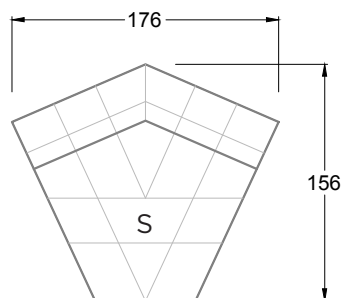

CLOUD 7

154 • EINZELTEILE • SESSEL