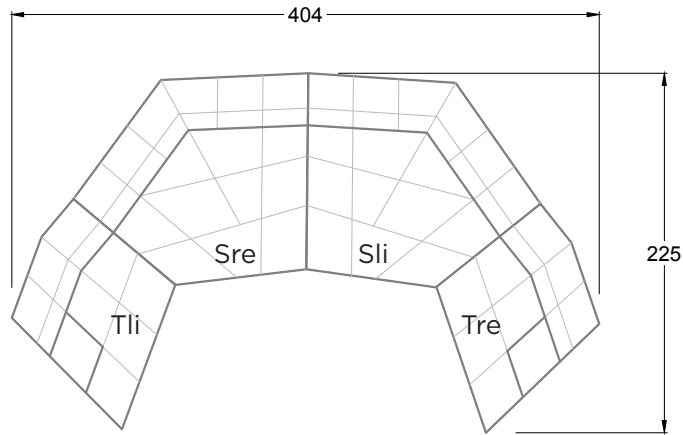

B 122 HANGOUT  
> 81 CM ↑ 63 CM ▲ 43 CM  
STOFF · TISSU · FABRIC 72 J2208

C 122 HANGOUT  
> 84 CM ↑ 114 - 129 CM ▲ 115 CM  
STOFF · TISSU · FABRIC 72 J2208

# CLOUD 7

154 • EINZELTEILE • SESSEL

Dreh-/Wippsessel