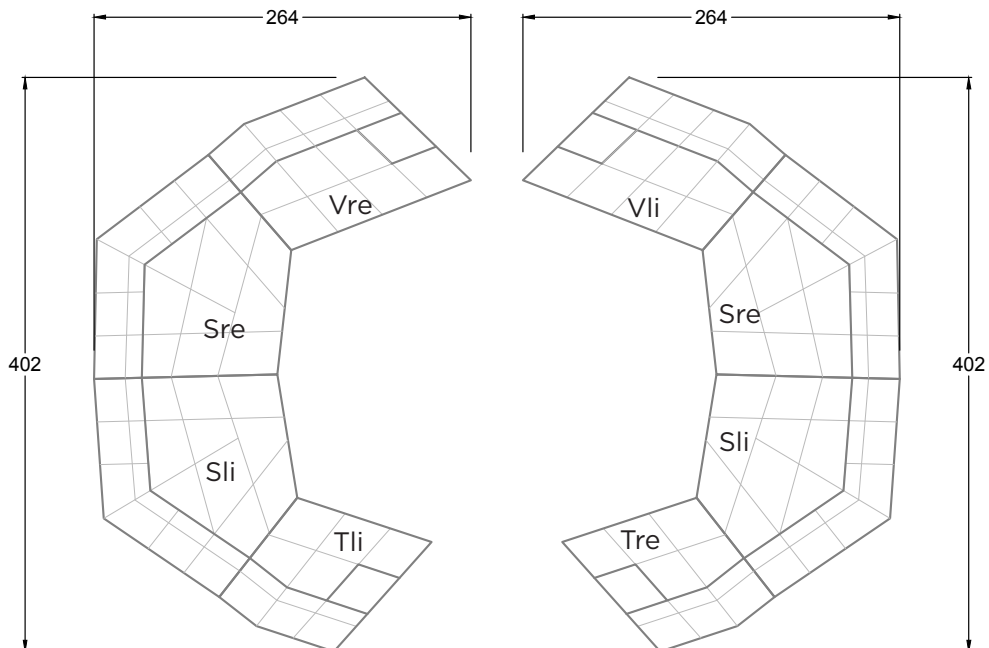

B 122 HANGOUT  
> 81 CM ↑ 63 CM ▲ 43 CM  
STOFF · TISSU · FABRIC 72 J2208

C 122 HANGOUT  
> 84 CM ↑ 114 - 129 CM ▲ 115 CM  
STOFF · TISSU · FABRIC 72 J2208

# CLOUD 7

154 • EINZELTEILE • SESSEL

Dreh-/Wippsessel