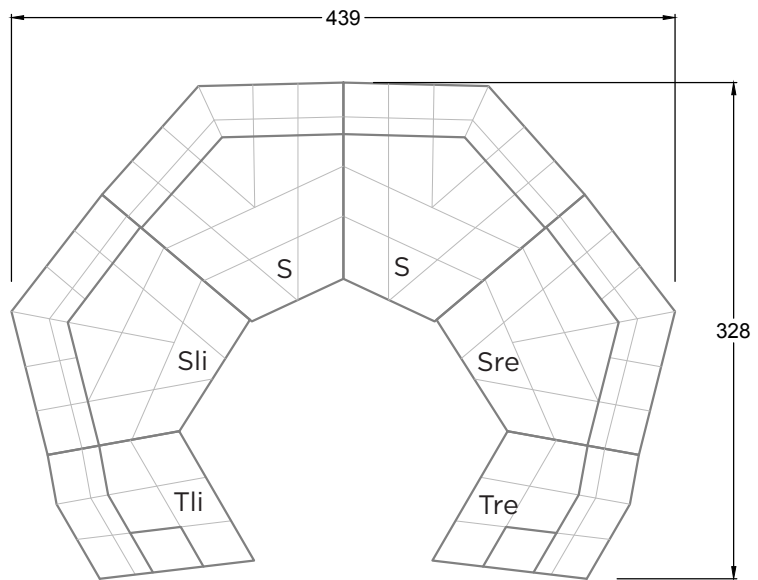

B 122 HANGOUT  
> 81 CM ↑ 63 CM ▲ 43 CM  
STOFF · TISSU · FABRIC 72 J2208

C 122 HANGOUT  
> 84 CM ↑ 114 - 129 CM ▲ 115 CM  
STOFF · TISSU · FABRIC 72 J2208

# CLOUD 7

154 • EINZELTEILE • SESSEL

Dreh-/Wippsessel