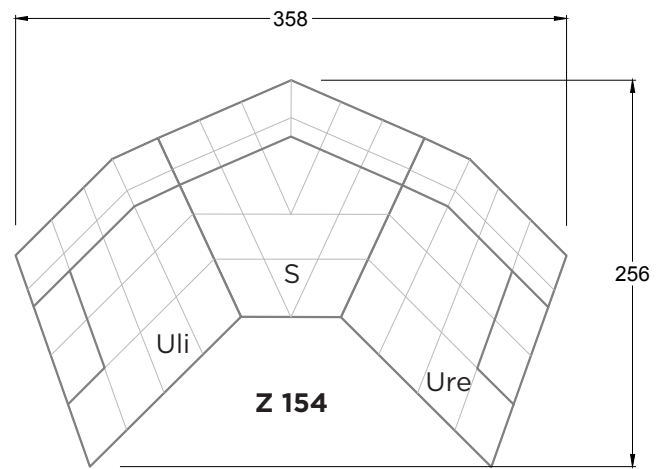

B 122 HANGOUT  
> 81 CM ↑ 63 CM ▲ 43 CM  
STOFF · TISSU · FABRIC 72 J2208

C 122 HANGOUT  
> 84 CM ↑ 114 - 129 CM ▲ 115 CM  
STOFF · TISSU · FABRIC 72 J2208

# CLOUD 7

154 • EINZELTEILE • SESSEL

Dreh-/Wippsessel