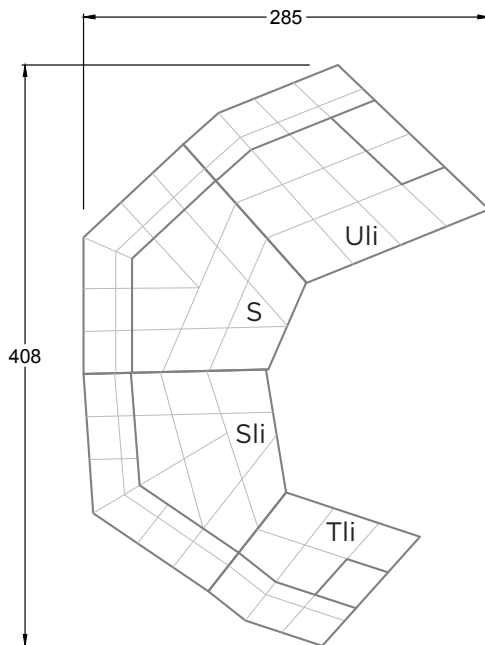

B 122 HANGOUT  
> 81 CM ↑ 63 CM ▲ 43 CM  
STOFF · TISSU · FABRIC 72 J2208

C 122 HANGOUT  
> 84 CM ↑ 114 - 129 CM ▲ 115 CM  
STOFF · TISSU · FABRIC 72 J2208

# CLOUD 7

154 • EINZELTEILE • SESSEL

Dreh-/Wippsessel