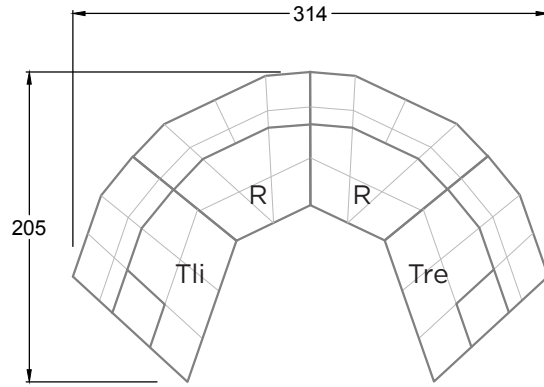

B 122 HANGOUT  
> 81 CM ↑ 63 CM ▲ 43 CM  
STOFF · TISSU · FABRIC 72 J2208

C 122 HANGOUT  
> 84 CM ↑ 114 - 129 CM ▲ 115 CM  
STOFF · TISSU · FABRIC 72 J2208

# CLOUD 7

154 • EINZELTEILE • SESSEL

Dreh-/Wippsessel