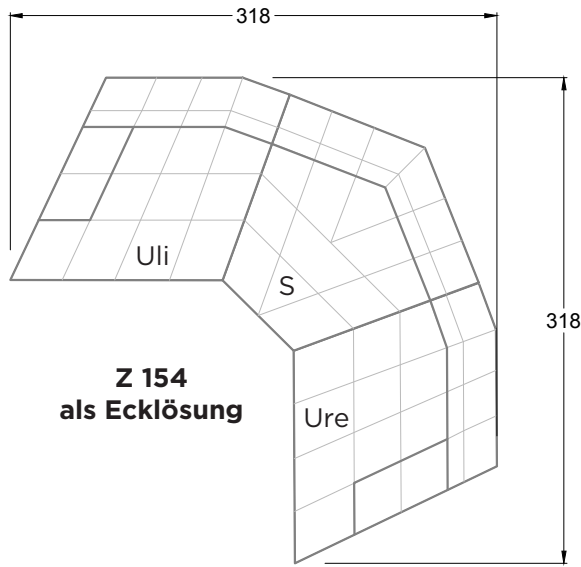

B 122 HANGOUT  
> 81 CM ↑ 63 CM ▲ 43 CM  
STOFF · TISSU · FABRIC 72 J2208

C 122 HANGOUT  
> 84 CM ↑ 114 - 129 CM ▲ 115 CM  
STOFF · TISSU · FABRIC 72 J2208

# CLOUD 7

154 • EINZELTEILE • SESSEL

Dreh-/Wippsessel