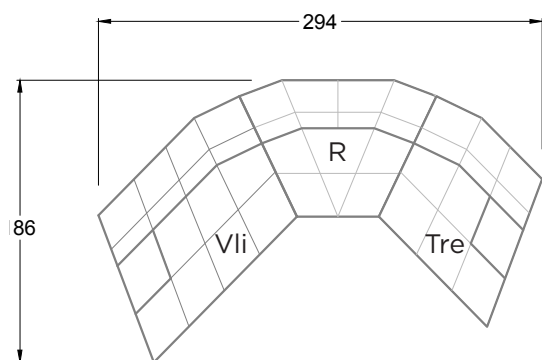

B 122 HANGOUT  
> 81 CM ↑ 63 CM ▲ 43 CM  
STOFF · TISSU · FABRIC 72 J2208

C 122 HANGOUT  
> 84 CM ↑ 114 - 129 CM ▲ 115 CM  
STOFF · TISSU · FABRIC 72 J2208

# CLOUD 7

154 • EINZELTEILE • SESSEL

Dreh-/Wippsessel