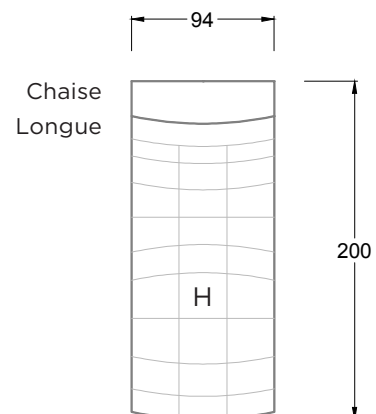

CLOUD 7

154 • EINZELTEILE • SESSEL