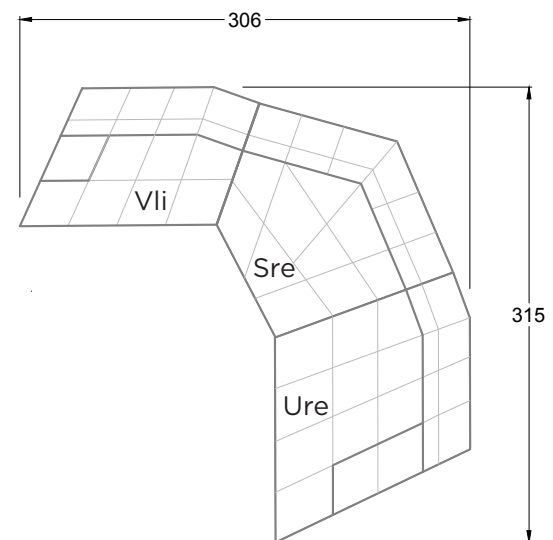

B 122 HANGOUT  
> 81 CM ↑ 63 CM ▲ 43 CM  
STOFF · TISSU · FABRIC 72 J2208

C 122 HANGOUT  
> 84 CM ↑ 114 - 129 CM ▲ 115 CM  
STOFF · TISSU · FABRIC 72 J2208

# CLOUD 7

154 • EINZELTEILE • SESSEL

Dreh-/Wippsessel