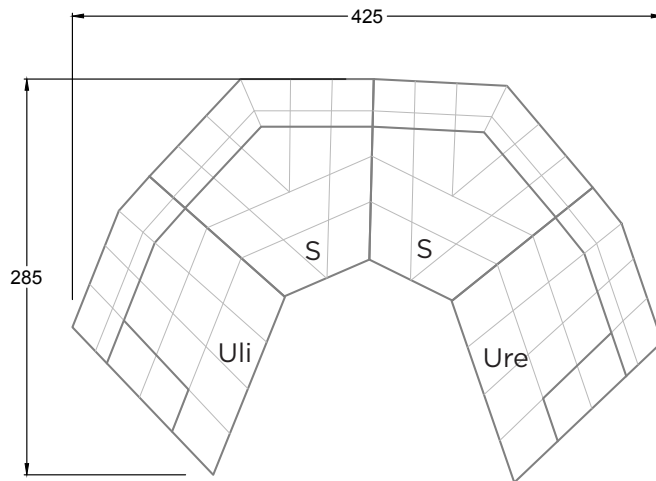

B 122 HANGOUT  
> 81 CM ↑ 63 CM ▲ 43 CM  
STOFF · TISSU · FABRIC 72 J2208

C 122 HANGOUT  
> 84 CM ↑ 114 - 129 CM ▲ 115 CM  
STOFF · TISSU · FABRIC 72 J2208

# CLOUD 7

154 • EINZELTEILE • SESSEL

Dreh-/Wippsessel