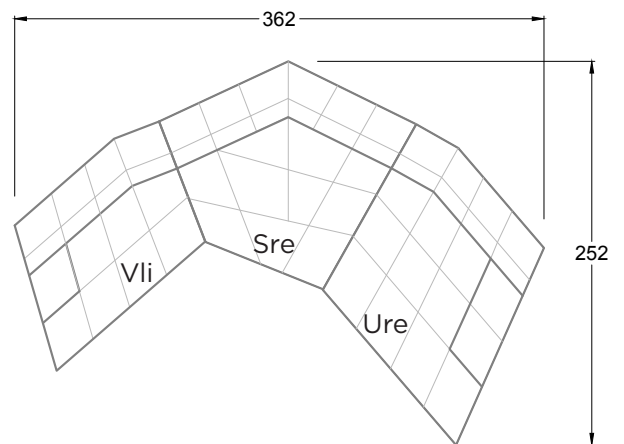

B 122 HANGOUT  
> 81 CM ↑ 63 CM ▲ 43 CM  
STOFF · TISSU · FABRIC 72 J2208

C 122 HANGOUT  
> 84 CM ↑ 114 - 129 CM ▲ 115 CM  
STOFF · TISSU · FABRIC 72 J2208

# CLOUD 7

154 • EINZELTEILE • SESSEL

Dreh-/Wippsessel