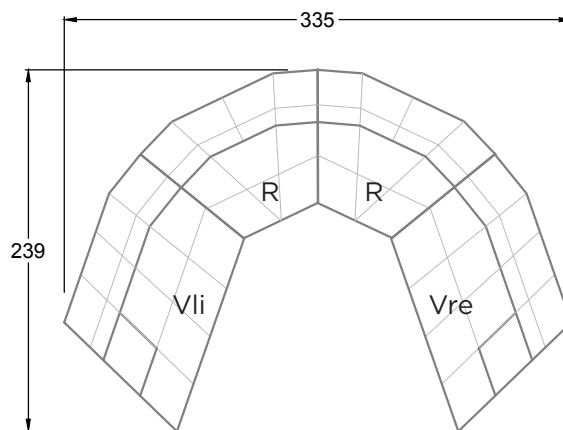

B 122 HANGOUT  
> 81 CM ↑ 63 CM ▲ 43 CM  
STOFF · TISSU · FABRIC 72 J2208

C 122 HANGOUT  
> 84 CM ↑ 114 - 129 CM ▲ 115 CM  
STOFF · TISSU · FABRIC 72 J2208

# CLOUD 7

154 • EINZELTEILE • SESSEL

Dreh-/Wippsessel