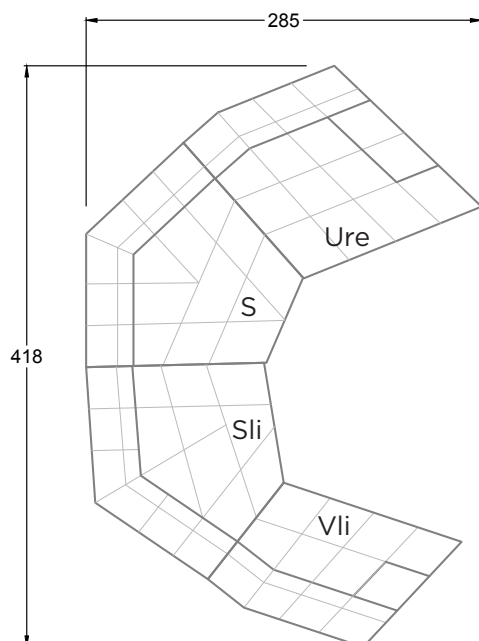

B 122 HANGOUT  
> 81 CM ↑ 63 CM ▲ 43 CM  
STOFF · TISSU · FABRIC 72 J2208

C 122 HANGOUT  
> 84 CM ↑ 114 - 129 CM ▲ 115 CM  
STOFF · TISSU · FABRIC 72 J2208

# CLOUD 7

154 • EINZELTEILE • SESSEL

Dreh-/Wippsessel