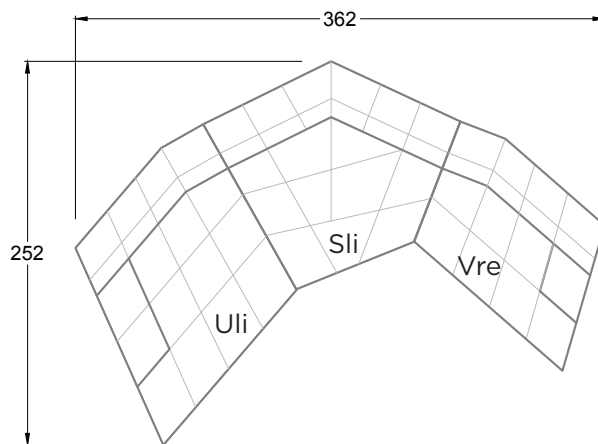

B 122 HANGOUT  
> 81 CM ↑ 63 CM ▲ 43 CM  
STOFF · TISSU · FABRIC 72 J2208

C 122 HANGOUT  
> 84 CM ↑ 114 - 129 CM ▲ 115 CM  
STOFF · TISSU · FABRIC 72 J2208

# CLOUD 7

154 • EINZELTEILE • SESSEL

Dreh-/Wippsessel