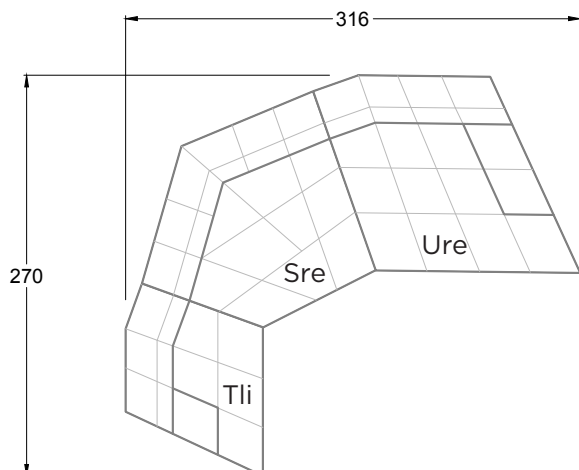

B 122 HANGOUT  
> 81 CM ↑ 63 CM ▲ 43 CM  
STOFF · TISSU · FABRIC 72 J2208

C 122 HANGOUT  
> 84 CM ↑ 114 - 129 CM ▲ 115 CM  
STOFF · TISSU · FABRIC 72 J2208

# CLOUD 7

154 • EINZELTEILE • SESSEL

Dreh-/Wippsessel