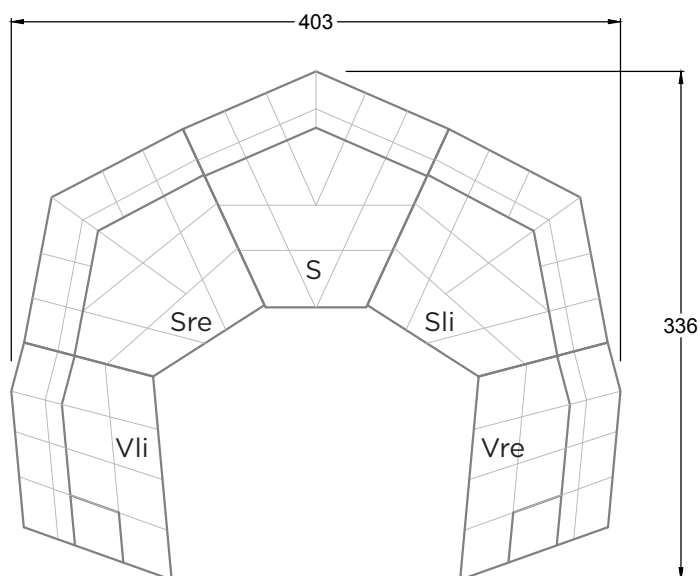

B 122 HANGOUT  
> 81 CM ↑ 63 CM ▲ 43 CM  
STOFF · TISSU · FABRIC 72 J2208

C 122 HANGOUT  
> 84 CM ↑ 114 - 129 CM ▲ 115 CM  
STOFF · TISSU · FABRIC 72 J2208

# CLOUD 7

154 • EINZELTEILE • SESSEL

Dreh-/Wippsessel