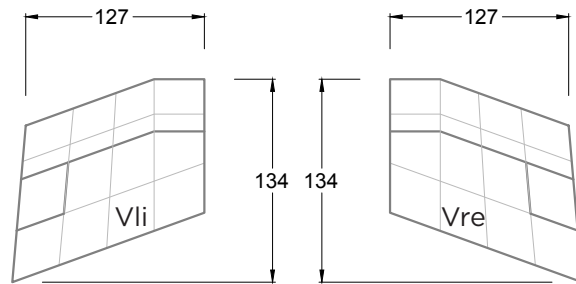

CLOUD 7

154 • EINZELTEILE • SESSEL