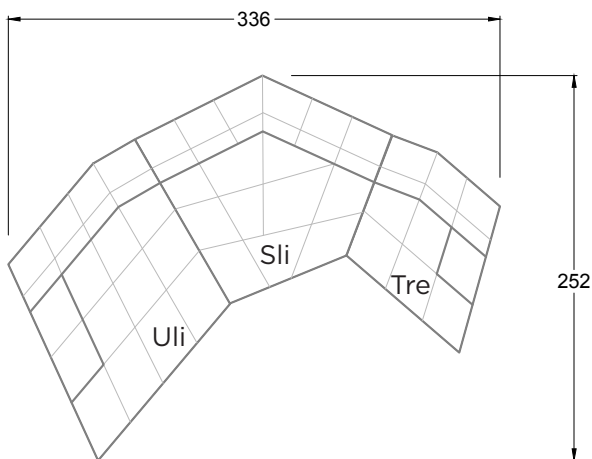

B 122 HANGOUT  
> 81 CM ↑ 63 CM ▲ 43 CM  
STOFF · TISSU · FABRIC 72 J2208

C 122 HANGOUT  
> 84 CM ↑ 114 - 129 CM ▲ 115 CM  
STOFF · TISSU · FABRIC 72 J2208

# CLOUD 7

154 • EINZELTEILE • SESSEL

Dreh-/Wippsessel