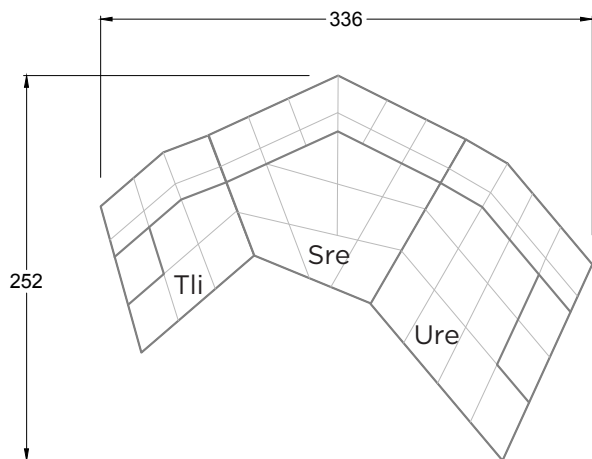

B 122 HANGOUT  
> 81 CM ↑ 63 CM ▲ 43 CM  
STOFF · TISSU · FABRIC 72 J2208

C 122 HANGOUT  
> 84 CM ↑ 114 - 129 CM ▲ 115 CM  
STOFF · TISSU · FABRIC 72 J2208

# CLOUD 7

154 • EINZELTEILE • SESSEL

Dreh-/Wippsessel