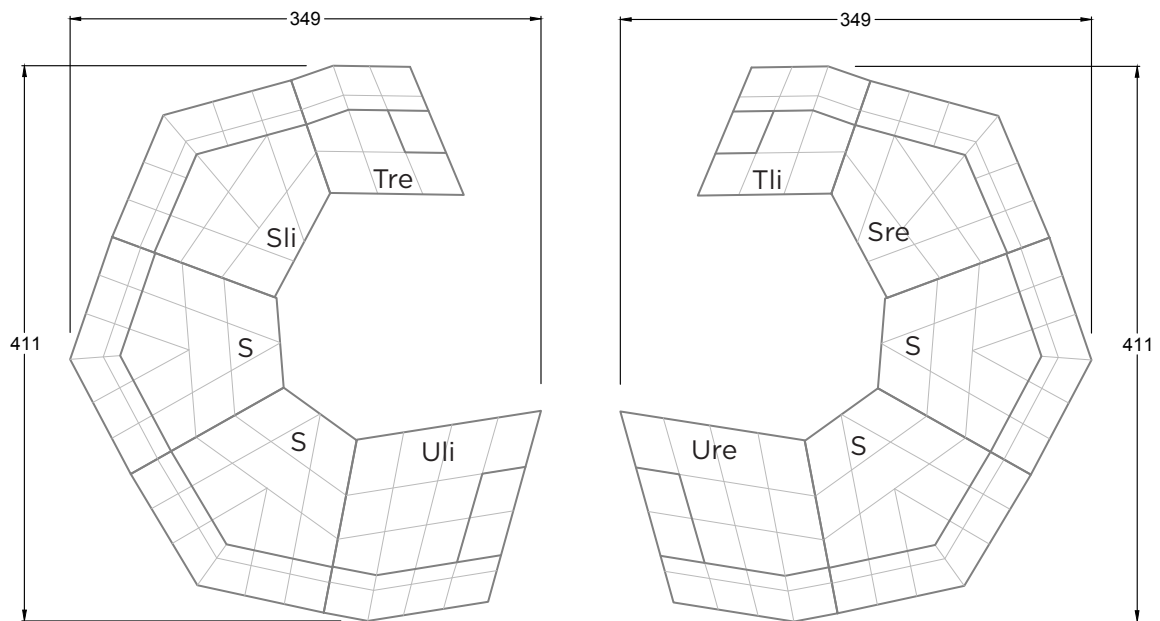

B 122 HANGOUT  
> 81 CM ↑ 63 CM ▲ 43 CM  
STOFF · TISSU · FABRIC 72 J2208

C 122 HANGOUT  
> 84 CM ↑ 114 - 129 CM ▲ 115 CM  
STOFF · TISSU · FABRIC 72 J2208

# CLOUD 7

154 • EINZELTEILE • SESSEL

Dreh-/Wippsessel