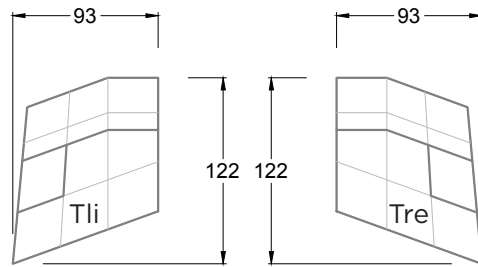

CLOUD 7

154 • EINZELTEILE • SESSEL