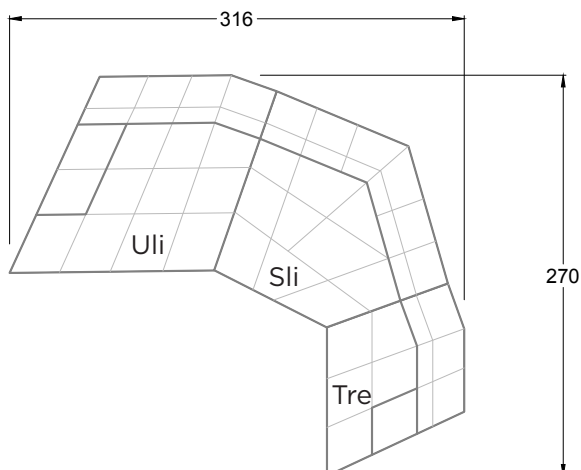

B 122 HANGOUT  
> 81 CM ↑ 63 CM ▲ 43 CM  
STOFF · TISSU · FABRIC 72 J2208

C 122 HANGOUT  
> 84 CM ↑ 114 - 129 CM ▲ 115 CM  
STOFF · TISSU · FABRIC 72 J2208

# CLOUD 7

154 • EINZELTEILE • SESSEL

Dreh-/Wippsessel