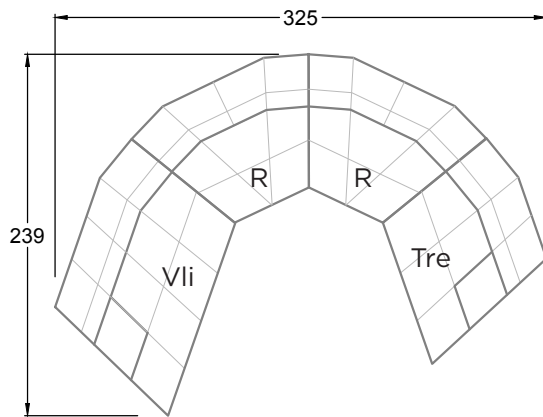

B 122 HANGOUT  
> 81 CM ↑ 63 CM ▲ 43 CM  
STOFF · TISSU · FABRIC 72 J2208

C 122 HANGOUT  
> 84 CM ↑ 114 - 129 CM ▲ 115 CM  
STOFF · TISSU · FABRIC 72 J2208

# CLOUD 7

154 • EINZELTEILE • SESSEL

Dreh-/Wippsessel