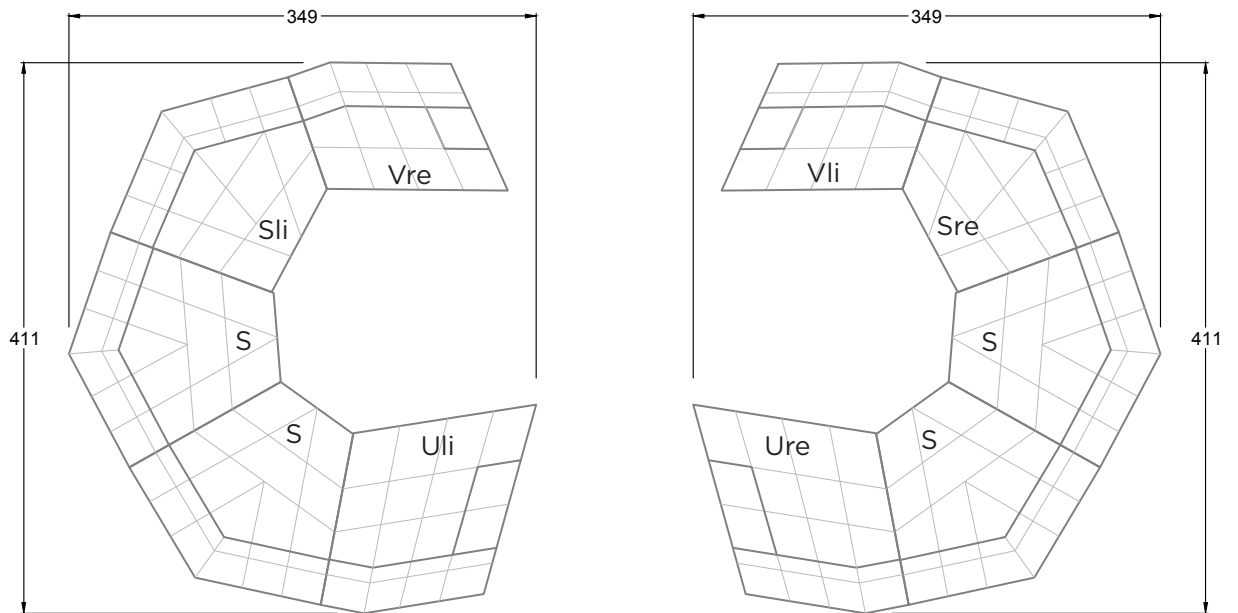

B 122 HANGOUT  
> 81 CM ↑ 63 CM ▲ 43 CM  
STOFF · TISSU · FABRIC 72 J2208

C 122 HANGOUT  
> 84 CM ↑ 114 - 129 CM ▲ 115 CM  
STOFF · TISSU · FABRIC 72 J2208

# CLOUD 7

154 • EINZELTEILE • SESSEL

Dreh-/Wippsessel