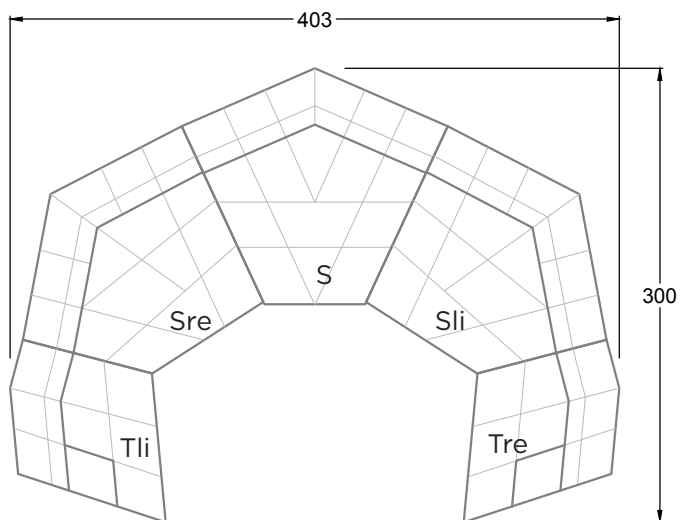

B 122 HANGOUT  
> 81 CM ↑ 63 CM ▲ 43 CM  
STOFF · TISSU · FABRIC 72 J2208

C 122 HANGOUT  
> 84 CM ↑ 114 - 129 CM ▲ 115 CM  
STOFF · TISSU · FABRIC 72 J2208

# CLOUD 7

154 • EINZELTEILE • SESSEL

Dreh-/Wippsessel