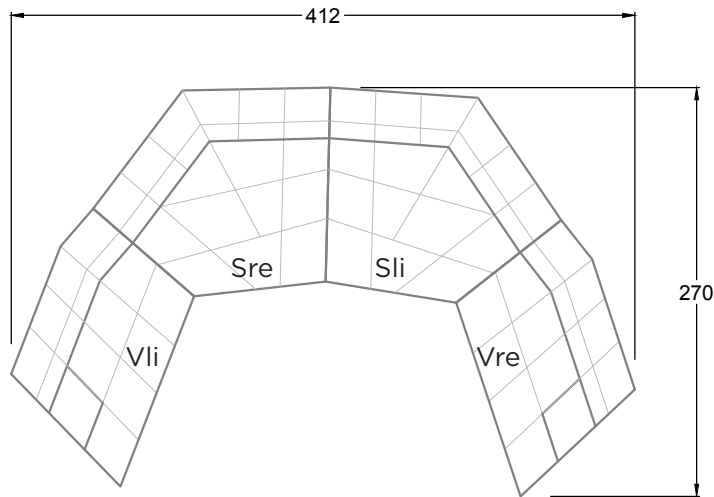

B 122 HANGOUT  
> 81 CM ↑ 63 CM ▲ 43 CM  
STOFF · TISSU · FABRIC 72 J2208

C 122 HANGOUT  
> 84 CM ↑ 114 - 129 CM ▲ 115 CM  
STOFF · TISSU · FABRIC 72 J2208

# CLOUD 7

154 • EINZELTEILE • SESSEL

Dreh-/Wippsessel