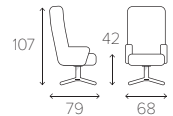

1 | LEDER FANTASY WHITE
FUSS Metall gebürstet

2 | LEDER FANTASY BLACK
FUSS Metall schwarz lackiert

3 | STOFF MATISS SOFT PINK
FUSS Metall gebürstet

4 | STOFF EVITA RASPBERRY
FUSS Metall gebürstet

5 | LEDER FANTASY BLACK
FUSS Metall gebürstet

HOCKER
| LEDER FANTASY BLACK

Auf dem Milieubild links
wird der Sessel im
Stoff Evita Raspberry gezeigt.

JOY UNCOMPLICATED ARTWORK BY NIELS GAMMELGAARD

BEZUG Leder oder Stoff. **FUSS** Metall gebürstet (matt), verchromt (glänzend) oder schwarz verzinkt. **FUNKTION** Dreh- und Schwingfunktion mit Return Memory.