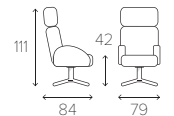

5

6

GLOBE BY JAHN AAMODT A PEACEFUL OASIS, A PERSONAL SPHERE

BEZUG Leder oder Stoff. **FUSS** Drehsessel mit Return Memory Funktion erhältlich aus gegossenen Aluminium, Holz/gegossenen Aluminium, Holz oder als Tellerfuss (vollgepolstert). Die wählbaren Holzarten sind in Eiche (lackiert), Eiche (schwarz gebeizt) oder Walnuss (lackiert). Der Drehsessel mit Fuss im gegossenen Aluminium, Holz/Aluminium und Tellerfuss kann in einer extra hohen Sitzversion (+3.5 cm) bestellt werden. Der Hocker ist in den gleichen Wahlmöglichkeiten erhältlich, mit festen x-Fuss oder Tellerfuss. **FUNKTION** Der Drehsessel mit Syncro Backup bietet Ihnen eine ergonomisch richtige Erholung in allen Lagen. Der Mechanismus besteht aus drei Teilen, dem unteren Teil des Rückens, dem oberen Teil des Rückens und dem Nacken.