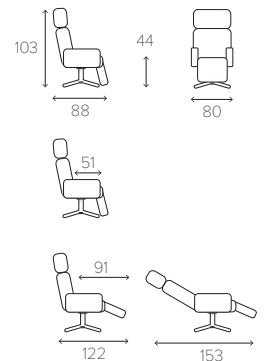

TIMEOUT MIT INTEGRIERTER FUßSTÜTZE A PERFECT RELAXING CHAIR BY JAHN AAMODT

BEZUG Schaffell, Leder oder Stoff. **RÜCKEN** Die Rückenlehne ist in zwei Höhen erhältlich, Standard und in einer hohen Version (+5 cm). **SITZSCHALE** Oberflächenfurnier Eiche (lackiert), Eiche (schwarz gebeizt), Esche Weiss, Walnuss (lackiert) oder vollgepolstert. **FUSS** Drehsessel mit Return Memory Funktion erhältlich mit Drehfuss in gegossenen Aluminium, weiss lackierten Aluminium, Holz/gegossenen Aluminium oder als Tellerfuss (vollgepolstert). Die Holzoptionen sind Eiche (lackiert), Eiche schwarz (lackiert) oder Walnuss (lackiert). Der Drehfuss in Aluminium, Aluminium weiss lackiert, Holz/Aluminium und Tellerfuss kann in einer extra hohen Version (+3.5 cm) bestellt werden. **FUNKTION** Siehe Seite 18-19. Verstellbare Rückenfunktion mit Bedienung auf der rechten Seite. Mit einem einfachen Handgriff auf der linken Seite ist der Winkel der Fußstütze stufenlos zu verstellen.