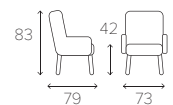

1 | LEDER NUBUCK TAUPE

FUSS Eiche schwarz gebeizt

2 | STOFF FACET PETROL

FUSS Eiche schwarz gebeizt

3 | STOFF FACET YELLOW

BEINE Eiche geölt

4 | STOFF FACET OLIVE

BEINE Eiche geölt

5 | STOFF MARIAM BROWN

FUSS Eiche geölt

*Auf dem Milieubild links
wird der Sessel im
Leder Nubuck Taupe gezeigt.*

MIA LESS IS MORE BY NIELS GAMMELGAARD

BEZUG Leder oder Stoff. **BEINE** feststehend in Eiche (geölt oder schwarz gebeizt).