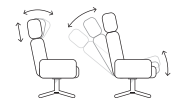

HOCKER
1 | LEDER ZERO BLACK

Auf dem Milieubild links
wird der Sessel im
Stoff Evita Lavendel gezeigt.

AIR SOPHISTICATED ELEGANCE BY JAHN AAMODT

BEZUG Schaffell, Leder oder Stoff. **RÜCKEN** Die Rückenlehne ist in zwei Höhen erhältlich, Standard und hohe Version (+5 cm). **SITZSCHALE** Oberflächenfurnier Eiche (lackiert), Eiche (schwarz gebeizt), Walnuss (lackiert) oder vollgepolstert. **FUSS** Drehsessel mit Return Memory Funktion erhältlich aus gegossenen Aluminium, Holz/gegossenen Aluminium, Holz oder als Tellerfuss (vollgepolstert). Die wählbaren Holzarten sind in Eiche (lackiert), Eiche (schwarz gebeizt) oder Walnuss (lackiert). Der Drehsessel mit Fuss im gegossenen Aluminium, Holz/Aluminium und Tellerfuss kann in einer extra hohen Sitzversion (+3.5 cm) bestellt werden. Der Hocker ist in den gleichen Wahlmöglichkeiten erhältlich, mit festen x-Fuss oder Tellerfuss. **FUNKTION** Der Drehsessel mit Syncro Backup bietet Ihnen eine ergonomisch richtige Erholung in allen Lagen. Der Mechanismus besteht aus drei zusammenarbeitenden Teilen, dem unteren Teil des Rückens, dem oberen Teil des Rückens und dem Nacken.