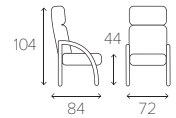

HOCKER

| SCHAFFELL GRAPHITE
| LEDER FANTASY BLACK

Auf dem Milieubild links
wird der Sessel im
Schaffell Graphite gezeigt.