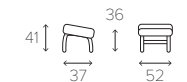

FLOW BY JAHN AAMODT TO MATCH YOUR DESIRE OF RELAXATION

BEZUG Leder oder Stoff. **RÜCKEN** Die Rückenlehne ist in zwei Höhen erhältlich, Standard und hohe Version (+5 cm). **BEINE/FUSS** Drehsessel mit Return Memory Funktion erhältlich aus gegossenen Aluminium, Holz/ gegossenen Aluminium oder als Tellerfuss, diese können in einer hohen Version (+3.5cm) bestellt werden. Sessel mit festen Beinen, Freischwinger oder Schaukel erhältlich in Eiche lackiert, Eiche (schwarz lackiert), Walnuss (lackiert). Der Hocker ist in Wahlmöglichkeiten, x-Fuss, Tellerfuss, 4-Beiner fest oder Schaukelfuss. **FUNKTION** Der Sessel ist mit einer Syncro Backup ausgestattet. Dieser bietet Ihnen eine ergonomisch richtige Erholung in allen Lagen. Der Mechanismus besteht aus drei zusammenarbeitenden Teilen, dem unteren Teil des Rückens, dem oberen Teil des Rückens und dem Nacken.