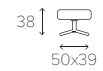

1 | LEDER FANTASY WHITE
FUSS Metall gebürstet

2 | LEDER FANTASY BLACK
FUSS Metall schwarz lackiert

3 | STOFF MATISS SOFT PINK
FUSS Metall gebürstet

4 | STOFF EVITA RASPBERRY
FUSS Metall gebürstet

5 | LEDER FANTASY BLACK
FUSS Metall gebürstet

HOCKER
| LEDER FANTASY BLACK

Auf dem Milieubild links
wird der Sessel im
Stoff Evita Raspberry gezeigt.

JOY UNCOMPLICATED ARTWORK BY NIELS GAMMELGAARD

BEZUG Leder oder Stoff. **FUSS** Metall gebürstet (matt), verchromt (glänzend) oder schwarz verzinkt. **FUNKTION** Dreh- und Schwingfunktion mit Return Memory.