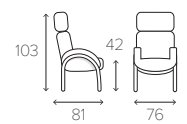

FLOW BY JAHN AAMODT TO MATCH YOUR DESIRE OF RELAXATION

BEZUG Leder oder Stoff. **RÜCKEN** Die Rückenlehne ist in zwei Höhen erhältlich, Standard und hohe Version (+5 cm). **BEINE/FUSS** Drehsessel mit Return Memory Funktion erhältlich aus gegossenen Aluminium, Holz/ gegossenen Aluminium oder als Tellerfuss, diese können in einer hohen Version (+3.5cm) bestellt werden. Sessel mit festen Beinen, Freischwinger oder Schaukel erhältlich in Eiche lackiert, Eiche (schwarz lackiert), Walnuss (lackiert). Der Hocker ist in Wahlmöglichkeiten, x-Fuss, Tellerfuss, 4-Beiner fest oder Schaukelfuss. **FUNKTION** Der Sessel ist mit einer Syncro Backup ausgestattet. Dieser bietet Ihnen eine ergonomisch richtige Erholung in allen Lagen. Der Mechanismus besteht aus drei zusammenarbeitenden Teilen, dem unteren Teil des Rückens, dem oberen Teil des Rückens und dem Nacken.