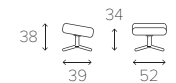

1

2

3

4

5

TURTLE BY LENKA TEILMANN
A SHIELD FROM EVERYDAY STRESS

BEZUG Leder oder Stoff. **FUSS** gegossenes Aluminium. **FUNKTION** Dreh- und Schwingfunktion mit Return Memory.

1 | LEDER FANTASY BLACK