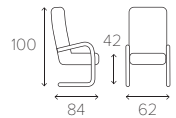

GAZELL A SCANDINAVIAN CLASSIC BY JAN EKSTRÖM

BEZUG Schaffell. **FUSS** Sessel erhältlich als Freischwinger, feststehend mit 4 Beinen oder drehbar in Eiche (geölt oder schwarz gebeizt). Hocker erhältlich feststehend im gleichen Material. Tisch erhältlich im gleichen Material. **FUNKTION** Drehsessel mit Schwingfunktion.