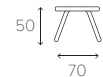

6 | **GAGA TISCH**
Kompaktlaminat weiss mit
Kern in schwarz. Ø 70 cm.

*Auf dem Milieubild links
wird der Sessel im Stoff Mariam Plum
und Mariam Grey gezeigt.*

GAGA BY NIELS GAMMELGAARD DESIGNED TO MAKE YOU GO GAGA