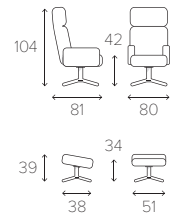

PRIME BY JAHN AAMODT FOR YOUR PRIME TIME

BEZUG Schaffell, Leder oder Stoff. **SITZSCHALE** Oberflächenfurnier Eiche (lackiert), Eiche (schwarz gebeizt), Esche weiss, Walnuss (lackiert) oder vollgepolstert. **BEINE/FUSS** Drehstuhl mit Return Memory Funktion erhältlich aus gegossenen Aluminium, Holz/ gegossenen Aluminium weiss lackierten Aluminium, Holz oder als Tellerfuss (vollgepolstert). Die wählbaren Holzarten sind in Eiche (lackiert), Eiche (schwarz gebeizt) oder Walnuss (lackiert). Der Drehstuhl mit Fuss im gegossenen Aluminium weiss lackierten Aluminium, Holz/Aluminium und Tellerfuss kann in einer extra hohen Sitzversion (+3.5 cm) bestellt werden. Der Hocker ist in den gleichen Wahlmöglichkeiten erhältlich, mit festen x-Fuss oder Tellerfuss. Sessel erhältlich mit festen Beinen in Eiche (lackiert), Eiche (schwarz gebeizt), Walnuss (lackiert) oder in gebürsteten Metall. Hocker mit festen Beinen in den gleichen Wahlmöglichkeiten erhältlich. **FUNKTION** Siehe Seite 18-19.