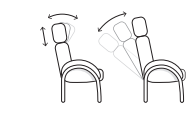

FLOW BY JAHN AAMODT TO MATCH YOUR DESIRE OF RELAXATION

BEZUG Leder oder Stoff. **RÜCKEN** Die Rückenlehne ist in zwei Höhen erhältlich, Standard und hohe Version (+5 cm). **BEINE/FUSS** Drehsessel mit Return Memory Funktion erhältlich aus gegossenen Aluminium, Holz/ gegossenen Aluminium oder als Tellerfuss, diese können in einer hohen Version (+3.5cm) bestellt werden. Sessel mit festen Beinen, Freischwinger oder Schaukel erhältlich in Eiche lackiert, Eiche (schwarz lackiert), Walnuss (lackiert). Der Hocker ist in Wahlmöglichkeiten, x-Fuss, Tellerfuss, 4-Beiner fest oder Schaukelfuss. **FUNKTION** Der Sessel ist mit einer Syncro Backup ausgestattet. Dieser bietet Ihnen eine ergonomisch richtige Erholung in allen Lagen. Der Mechanismus besteht aus drei zusammenarbeitenden Teilen, dem unteren Teil des Rückens, dem oberen Teil des Rückens und dem Nacken.