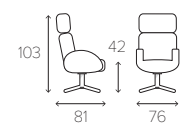

FLOW BY JAHN AAMODT TO MATCH YOUR DESIRE OF RELAXATION

BEZUG Leder oder Stoff. **RÜCKEN** Die Rückenlehne ist in zwei Höhen erhältlich, Standard und hohe Version (+5 cm). **BEINE/FUSS** Drehsessel mit Return Memory Funktion erhältlich aus gegossenen Aluminium, Holz/ gegossenen Aluminium oder als Tellerfuss, diese können in einer hohen Version (+3.5cm) bestellt werden. Sessel mit festen Beinen, Freischwinger oder Schaukel erhältlich in Eiche lackiert, Eiche (schwarz lackiert), Walnuss (lackiert). Der Hocker ist in Wahlmöglichkeiten, x-Fuss, Tellerfuss, 4-Beiner fest oder Schaukelfuss. **FUNKTION** Der Sessel ist mit einer Syncro Backup ausgestattet. Dieser bietet Ihnen eine ergonomisch richtige Erholung in allen Lagen. Der Mechanismus besteht aus drei zusammenarbeitenden Teilen, dem unteren Teil des Rückens, dem oberen Teil des Rückens und dem Nacken.