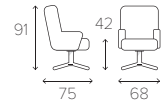

1 | LEDER FANTASY WHITE
FUSS Metall gebürstet

2 | LEDER FANTASY BLACK
FUSS Metall schwarz lackiert

3 | STOFF MATISS SOFT PINK
FUSS Metall gebürstet

4 | STOFF EVITA RASPBERRY
FUSS Metall gebürstet

5 | LEDER FANTASY BLACK
FUSS Metall gebürstet

HOCKER
| LEDER FANTASY BLACK

Auf dem Milieubild links
wird der Sessel im
Stoff Evita Raspberry gezeigt.

JOY UNCOMPLICATED ARTWORK BY NIELS GAMMELGAARD

BEZUG Leder oder Stoff. **FUSS** Metall gebürstet (matt), verchromt (glänzend) oder schwarz verzinkt. **FUNKTION** Dreh- und Schwingfunktion mit Return Memory.