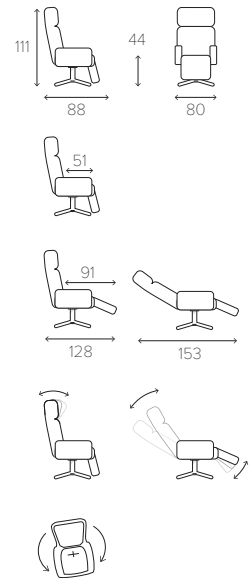

1 | LEDER FANTASY SNOW WHITE

FUSS Drehfuss Aluminium

2 | SCHAFFELL OFF-WHITE

FUSS Drehfuss Aluminium

3 | LEDER FANTASY BLACK

FUSS Drehfuss Aluminium

4 | SCHAFFEL ESPRESSO

FUSS Drehfuss Aluminium

*Auf dem Milieubild links
wird der Sessel im
Leder Fantasy Snow White gezeigt.*

1

2

3

4

MASTER MADE FOR YOUR NEEDS BY JAHN AAMODT

BEZUG Schaffell, Leder oder Stoff. **FUSS** Drehsessel erhältlich aus gegossenen Aluminium, Holz/ gegossenen Aluminium oder als Tellerfuss (vollgepolstert). Die wählbaren Holzarten sind in Eiche (lackiert), Eiche (schwarz gebeizt) oder Walnuss (lackiert). Der Drehsessel mit Fuss im gegossenen Aluminium, Holz/Aluminium und Tellerfuss kann in einer extra hohen Sitzversion (+3.5 cm) bestellt werden. **FUNKTION** Siehe Seite 18-19. Verstellbare Rückenfunktion mit Bedienung auf der rechten Seite. Mit einem einfachen Handgriff auf der linken Seite ist der Winkel der Fußstütze stufenlos zu verstellen.