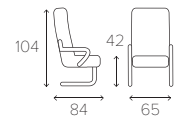

6 | SCHAFFELL GRAPHITE

FUSS fest Eiche geölt

HOCKER

1 | LEDER FANTASY BROWN

1 | SCHAFFELL GRAPHITE

Auf dem Milieubild links wird der Sessel im Stoff Facet Petrol gezeigt.

LIFE DESIGNED FOR LIFE BY NIELS GAMMELGAARD