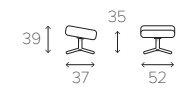

FLOW BY JAHN AAMODT TO MATCH YOUR DESIRE OF RELAXATION

BEZUG Leder oder Stoff. **RÜCKEN** Die Rückenlehne ist in zwei Höhen erhältlich, Standard und hohe Version (+5 cm). **BEINE/FUSS** Drehsessel mit Return Memory Funktion erhältlich aus gegossenen Aluminium, Holz/ gegossenen Aluminium oder als Tellerfuss, diese können in einer hohen Version (+3.5cm) bestellt werden. Sessel mit festen Beinen, Freischwinger oder Schaukel erhältlich in Eiche lackiert, Eiche (schwarz lackiert), Walnuss (lackiert). Der Hocker ist in Wahlmöglichkeiten, x-Fuss, Tellerfuss, 4-Beiner fest oder Schaukelfuss. **FUNKTION** Der Sessel ist mit einer Syncro Backup ausgestattet. Dieser bietet Ihnen eine ergonomisch richtige Erholung in allen Lagen. Der Mechanismus besteht aus drei zusammenarbeitenden Teilen, dem unteren Teil des Rückens, dem oberen Teil des Rückens und dem Nacken.