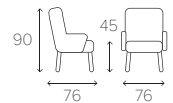

6 | **GAGA TISCH**
Kompaktlaminat weiss mit
Kern in schwarz. Ø 70 cm.

*Auf dem Milieubild links
wird der Sessel im Stoff Mariam Plum
und Mariam Grey gezeigt.*

GAGA BY NIELS GAMMELGAARD DESIGNED TO MAKE YOU GO GAGA