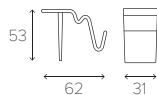

5 | COSY BY CONFORM

"Kingsize" Schaffell erhältlich in verschiedenen Farben. Für Sessel, Sofa, Bett, Auto oder einfach als Hingucker auf dem Fussboden.

Conform behält sich alle Druckfehler, Informationsfehler und Fehler in der Spezifikation aller Artikel welche in diesem Katalog erscheinen vor. Alle Bilder in diesem Material sollten als Illustrationen betrachtet werden. Conform kann nicht garantieren, dass die gezeigten Bilder genau dem Erscheinungsbild und Farbe von Materialien, Ledern und Textilien entsprechen.