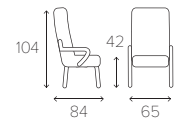

6 | SCHAFFELL GRAPHITE

FUSS fest Eiche geölt

HOCKER

1 | LEDER FANTASY BROWN

1 | SCHAFFELL GRAPHITE

Auf dem Milieubild links wird der Sessel im Stoff Facet Petrol gezeigt.

LIFE DESIGNED FOR LIFE BY NIELS GAMMELGAARD