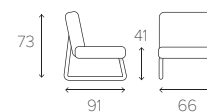

1 | LEDER FANTASY BLACK

FUSS verchromt

2 | LEDER JESOLO COGNAC

ARM/FUSS verchromt

3 | LEDER SAUVAGE TERRA

ARM/FUSS verchromt

4 | LEDER FANTASY SNOW WHITE

ARM/FUSS verchromt

5 | LEDER FANTASY BLACK

ARM/FUSS verchromt

*Auf dem Milieubild links
wird der Sessel im
Leder Jesolo Cognac gezeigt.*

1