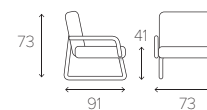

1 | LEDER FANTASY BLACK

FUSS verchromt

2 | LEDER JESOLO COGNAC

ARM/FUSS verchromt

3 | LEDER SAUVAGE TERRA

ARM/FUSS verchromt

4 | LEDER FANTASY SNOW WHITE

ARM/FUSS verchromt

5 | LEDER FANTASY BLACK

ARM/FUSS verchromt

*Auf dem Milieubild links
wird der Sessel im
Leder Jesolo Cognac gezeigt.*

1