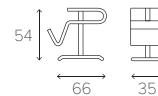

4 | FUNCO TISCH
DESIGN BY JAN AAMODT

Aussenfurnier Eiche
(geölt oder schwarz gebeizt),
Esche weiss oder Walnuss (lackiert).
BEIN Metall gebürstet