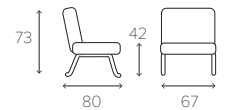

5 | LEDER FANTASY RED
BEINE gegossenes Aluminium

6 | LEDER FANTASY RED
BEINE gegossenes Aluminium

Auf dem Milieubild links
wird der Sessel im
Leder Fantasy black gezeigt.

ORION ONE MORE STAR IN OUR COLLECTION BY LENKA TEILMANN