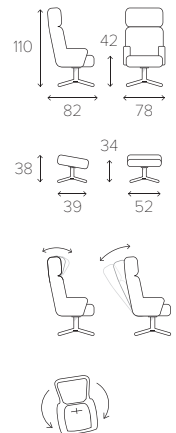

1 | LEDER SAUVAGE TAUPE
FUSS gegossenes Aluminium

2 | STOFF FACET ORANGE
FUSS gegossenes Aluminium

3 | STOFF FACET OLIVE
FUSS gegossenes Aluminium

4 | LEDER FANTASY BLACK
FUSS gegossenes Aluminium

5 | STOFF FACET LIGHT GREY
FUSS gegossenes Aluminium

6 | STOFF FACET DARK GREY
FUSS gegossenes Aluminium

JOLLY DESIGNED DELIGHT BY NIELS GAMMELGAARD

BEZUG Leder oder Stoff. **FUSS** gegossenes Aluminium. **FUNKTION** Multifunktion mit Dreh- und Return Memory. Verstellbare Nackenstütze.