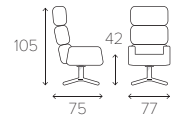

1

2

3

4

5

TURTLE BY LENKA TEILMANN
A SHIELD FROM EVERYDAY STRESS

BEZUG Leder oder Stoff. **FUSS** gegossenes Aluminium. **FUNKTION** Dreh- und Schwingfunktion mit Return Memory.

1 | LEDER FANTASY BLACK