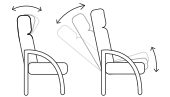

HOCKER

| SCHAFFELL GRAPHITE
| LEDER FANTASY BLACK

Auf dem Milieubild links
wird der Sessel im
Schaffell Graphite gezeigt.