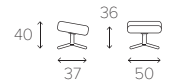

5

6

GLOBE BY JAHN AAMODT A PEACEFUL OASIS, A PERSONAL SPHERE

BEZUG Leder oder Stoff. **FUSS** Drehsessel mit Return Memory Funktion erhältlich aus gegossenen Aluminium, Holz/gegossenen Aluminium, Holz oder als Tellerfuss (vollgepolstert). Die wählbaren Holzarten sind in Eiche (lackiert), Eiche (schwarz gebeizt) oder Walnuss (lackiert). Der Drehsessel mit Fuss im gegossenen Aluminium, Holz/Aluminium und Tellerfuss kann in einer extra hohen Sitzversion (+3.5 cm) bestellt werden. Der Hocker ist in den gleichen Wahlmöglichkeiten erhältlich, mit festen x-Fuss oder Tellerfuss. **FUNKTION** Der Drehsessel mit Syncro Backup bietet Ihnen eine ergonomisch richtige Erholung in allen Lagen. Der Mechanismus besteht aus drei Teilen, dem unteren Teil des Rückens, dem oberen Teil des Rückens und dem Nacken.