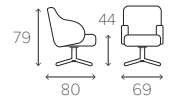

1 | LEDER FANTASY PURPLE

SCHALE Eiche
FUSS Drehfuss Aluminium

2 | LEDER FANTASY BLACK

SCHALE Walnuss
FUSS Drehfuss Aluminium

HOCKER

1 | LEDER FANTASY BLACK

3 | LEDER FANTASY SNOW WHITE

SCHALE Eiche
FUSS Drehfuss Aluminium

4 | LEDER FANTASY YELLOW

SCHALE Walnuss
FUSS Drehfuss Aluminium

Auf dem Milieubild links
wird der Sessel im
Leder Fantasy Snow White gezeigt.

P.A.L. PASSION AND LUXURY BY FREDRIK MATTSON

BEZUG Leder oder Stoff. **SITZSCHALE** 3D Oberflächenurnier Eiche (lackiert), Eiche (schwarz gebeizt) oder Walnuss (lackiert). **FUSS** Drehsessel mit Return Memory Funktion erhältlich aus gegossenen Aluminium. Hocker vollgepolstert mit x-Fuss. **FUNKTION** Multifunktion mit Dreh- und Return Memory. Verstellbare Nackenstütze.