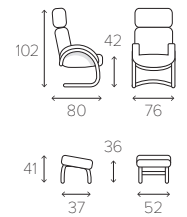

FLOW BY JAHN AAMODT TO MATCH YOUR DESIRE OF RELAXATION

BEZUG Leder oder Stoff. **RÜCKEN** Die Rückenlehne ist in zwei Höhen erhältlich, Standard und hohe Version (+5 cm). **BEINE/FUSS** Drehsessel mit Return Memory Funktion erhältlich aus gegossenen Aluminium, Holz/ gegossenen Aluminium oder als Tellerfuss, diese können in einer hohen Version (+3.5cm) bestellt werden. Sessel mit festen Beinen, Freischwinger oder Schaukel erhältlich in Eiche lackiert, Eiche (schwarz lackiert), Walnuss (lackiert). Der Hocker ist in Wahlmöglichkeiten, x-Fuss, Tellerfuss, 4-Beiner fest oder Schaukelfuss. **FUNKTION** Der Sessel ist mit einer Syncro Backup ausgestattet. Dieser bietet Ihnen eine ergonomisch richtige Erholung in allen Lagen. Der Mechanismus besteht aus drei zusammenarbeitenden Teilen, dem unteren Teil des Rückens, dem oberen Teil des Rückens und dem Nacken.