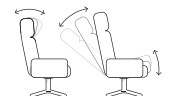

PRIME BY JAHN AAMODT FOR YOUR PRIME TIME

BEZUG Schaffell, Leder oder Stoff. **SITZSCHALE** Oberflächenfurnier Eiche (lackiert), Eiche (schwarz gebeizt), Esche weiss, Walnuss (lackiert) oder vollgepolstert. **BEINE/FUSS** Drehstuhl mit Return Memory Funktion erhältlich aus gegossenen Aluminium, Holz/ gegossenen Aluminium weiss lackierten Aluminium, Holz oder als Tellerfuss (vollgepolstert). Die wählbaren Holzarten sind in Eiche (lackiert), Eiche (schwarz gebeizt) oder Walnuss (lackiert). Der Drehstuhl mit Fuss im gegossenen Aluminium weiss lackierten Aluminium, Holz/Aluminium und Tellerfuss kann in einer extra hohen Sitzversion (+3.5 cm) bestellt werden. Der Hocker ist in den gleichen Wahlmöglichkeiten erhältlich, mit festen x-Fuss oder Tellerfuss. Sessel erhältlich mit festen Beinen in Eiche (lackiert), Eiche (schwarz gebeizt), Walnuss (lackiert) oder in gebürsteten Metall. Hocker mit festen Beinen in den gleichen Wahlmöglichkeiten erhältlich. **FUNKTION** Siehe Seite 18-19.