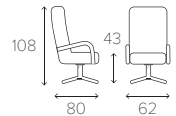

GAZELL A SCANDINAVIAN CLASSIC BY JAN EKSTRÖM

BEZUG Schaffell. **FUSS** Sessel erhältlich als Freischwinger, feststehend mit 4 Beinen oder drehbar in Eiche (geölt oder schwarz gebeizt). Hocker erhältlich feststehend im gleichen Material. Tisch erhältlich im gleichen Material. **FUNKTION** Drehsessel mit Schwingfunktion.