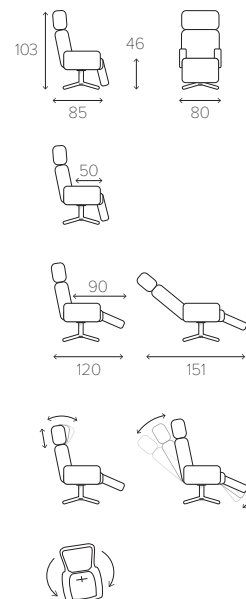

AIR AIR MIT INTEGRIERTER FUßSTÜTZE SOPHISTICATED ELEGANCE BY JAHN AAMODT

BEZUG Schaffell, Leder oder Stoff. **RÜCKEN** Die Rückenlehne ist in zwei Höhen erhältlich, Standard und hohe Version (+5 cm). **SITZCHAILE** Eiche (lackiert), Eiche (schwarz gebeizt), Walnuss oder vollgepolstert. **FUSS** Drehsessel mit Return Memory Funktion erhältlich aus gegossenen Aluminium, Holz/gegossenen Aluminium, Holz oder als Tellerfuss (vollgepolstert). Die wählbaren Holzarten sind Eiche (lackiert), Eiche (schwarz gebeizt) oder Walnuss (lackiert). Die Füße können in einer extra hohen Version (+3.5 cm) bestellt werden. **FUNKTION** Verstellbare Rückenfunktion mit Bedienung auf der rechten Seite. Mit einem einfachen Handgriff auf der linken Seite ist der Winkel der Fußstütze stufenlos zu verstellen.