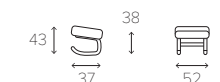

FLOW BY JAHN AAMODT TO MATCH YOUR DESIRE OF RELAXATION

BEZUG Leder oder Stoff. **RÜCKEN** Die Rückenlehne ist in zwei Höhen erhältlich, Standard und hohe Version (+5 cm). **BEINE/FUSS** Drehsessel mit Return Memory Funktion erhältlich aus gegossenen Aluminium, Holz/ gegossenen Aluminium oder als Tellerfuss, diese können in einer hohen Version (+3.5cm) bestellt werden. Sessel mit festen Beinen, Freischwinger oder Schaukel erhältlich in Eiche lackiert, Eiche (schwarz lackiert), Walnuss (lackiert). Der Hocker ist in Wahlmöglichkeiten, x-Fuss, Tellerfuss, 4-Beiner fest oder Schaukelfuss. **FUNKTION** Der Sessel ist mit einer Syncro Backup ausgestattet. Dieser bietet Ihnen eine ergonomisch richtige Erholung in allen Lagen. Der Mechanismus besteht aus drei zusammenarbeitenden Teilen, dem unteren Teil des Rückens, dem oberen Teil des Rückens und dem Nacken.