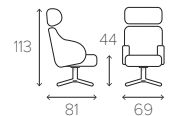

1 | LEDER FANTASY PURPLE

SCHALE Eiche
FUSS Drehfuss Aluminium

2 | LEDER FANTASY BLACK

SCHALE Walnuss
FUSS Drehfuss Aluminium

HOCKER

1 | LEDER FANTASY BLACK

3 | LEDER FANTASY SNOW WHITE

SCHALE Eiche
FUSS Drehfuss Aluminium

4 | LEDER FANTASY YELLOW

SCHALE Walnuss
FUSS Drehfuss Aluminium

Auf dem Milieubild links
wird der Sessel im
Leder Fantasy Snow White gezeigt.

P.A.L. PASSION AND LUXURY BY FREDRIK MATTSON

BEZUG Leder oder Stoff. **SITZSCHALE** 3D Oberflächenurnier Eiche (lackiert), Eiche (schwarz gebeizt) oder Walnuss (lackiert). **FUSS** Drehsessel mit Return Memory Funktion erhältlich aus gegossenen Aluminium. Hocker vollgepolstert mit x-Fuss. **FUNKTION** Multifunktion mit Dreh- und Return Memory. Verstellbare Nackenstütze.