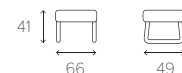

1 | LEDER FANTASY BLACK

FUSS verchromt

2 | LEDER JESOLO COGNAC

ARM/FUSS verchromt

3 | LEDER SAUVAGE TERRA

ARM/FUSS verchromt

4 | LEDER FANTASY SNOW WHITE

ARM/FUSS verchromt

5 | LEDER FANTASY BLACK

ARM/FUSS verchromt

*Auf dem Milieubild links
wird der Sessel im
Leder Jesolo Cognac gezeigt.*

1