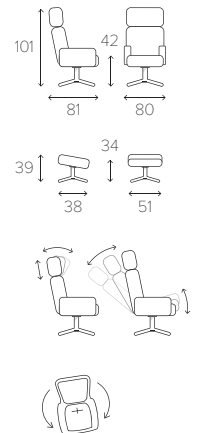

SCHALE *Leder Nubuck Clay*
FUSS *Drehfuss Aluminium*

1

2

3

4

*Auf dem Milieubild links
wird der Sessel im
Leder Bolzano Bordeaux gezeigt.*

TIMEOUT A PERFECT RELAXING CHAIR BY JAHN AAMODT

BEZUG Schaffell, Leder oder Stoff. **RÜCKEN** Die Rückenlehne ist in zwei Höhen erhältlich, Standard und hohe Version (+5 cm). **SITZSCHALE** Oberflächenfurnier Eiche (lackiert), Eiche (schwarz gebeizt), Esche Weiss, Walnuss (lackiert) oder vollgepolstert. **BEINE/FUSS** Drehsessel mit Return Memory Funktion erhältlich aus gegossenen Aluminium, weiss lackierten Aluminium, Holz/gegossenen Aluminium, Holz oder als Tellerfuss (vollgepolstert). Die Holzoptionen sind Eiche (lackiert), Eiche (schwarz (lackiert) oder Walnuss (lackiert). Der Drehsessel mit Fuss im gegossenen Aluminium, Aluminium weiss lackiert, Holz/Aluminium und Tellerfuss kann in einer extra hohen Version (+3.5 cm) bestellt werden. Der Hocker ist in den gleichen Wahlmöglichkeiten erhältlich, jedoch mit festen x-Fuss oder Tellerfuss. Der Sessel mit Sitzschale in Esche weiss ist nur mit dem Drehfuss Aluminium, weiss lackierten Aluminium, Tellerfuss oder mit festen Beinen in gebürsteten Metall erhältlich. Sessel erhältlich mit festen Beinen in Eiche lackiert, Eiche schwarz gebeizt, Walnuss lackiert oder in gebürstet Metall. Der Hocker mit festen Beinen ist in den gleichen Wahlmöglichkeiten erhältlich. **FUNKTION** Siehe Seite 18-19.