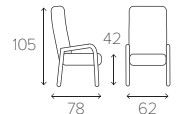

GAZELL A SCANDINAVIAN CLASSIC BY JAN EKSTRÖM

BEZUG Schaffell. **FUSS** Sessel erhältlich als Freischwinger, feststehend mit 4 Beinen oder drehbar in Eiche (geölt oder schwarz gebeizt). Hocker erhältlich feststehend im gleichen Material. Tisch erhältlich im gleichen Material. **FUNKTION** Drehsessel mit Schwingfunktion.