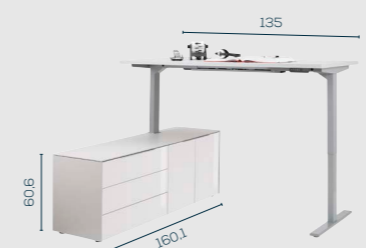

B/H/T 160,6/131/45

Hängeschrank 5525

- _ Türdämpfung
- _ Metallgriffe Alu geschliffen
- _ optional für höhenverstellbare Schreibtische

B/H/T 125,7/40,6/32,3

KOMBINATIONSBEISPIELE

Container 5505 mit Schreibtisch 5502