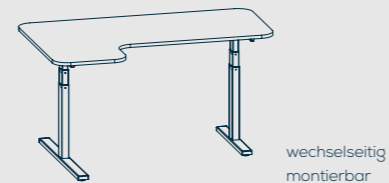

Schreibtisch 9662
B/H/T 160/72-128,2/105

ZUBEHÖR

FARBAUSFÜHRUNGEN

Schreibtische 9660/9661:

75BA
Metall platingrau
Bambus

Schreibtisch 9662:

7534
Metall platingrau
Weiß matt

7565
Metall platingrau
Anthrazit

SCHREIBTISCHE MIT HÄNGECONTAINER

FEATURES

- _ Elektrisch höhenverstellbar
- _ 2-Motoren-Gestell
- _ Vierfach Memoryfunktion für verschiedene Höhen
- _ STOP CONTROL (Auffahrerschutz)
- _ Display mit Höhenanzeige
- _ Höhenverstellbare Bodengleiter
- _ Gestell TÜV-geprüft
- _ Gestell pulverbeschichtet
- _ Hub 72 cm bis 120 cm