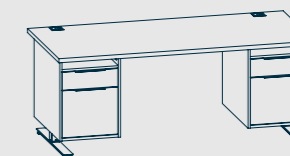

Schreibtische 9660/9661:

75BA
Metall platingrau
Bambus

Schreibtisch 9662:

7534
Metall platingrau
Weiß matt

7565
Metall platingrau
Anthrazit

SCHREIBTISCHE MIT HÄNGECONTAINER

FEATURES

- _ Elektrisch höhenverstellbar
- _ 2-Motoren-Gestell
- _ Vierfach Memoryfunktion für verschiedene Höhen
- _ STOP CONTROL (Auffahrerschutz)
- _ Display mit Höhenanzeige
- _ Höhenverstellbare Bodengleiter
- _ Gestell TÜV-geprüft
- _ Gestell pulverbeschichtet
- _ Hub 72 cm bis 120 cm

Schreibtisch 5515
B/H/T 150/72-120/80

Schreibtisch 5516
B/H/T 150/72-120/80

Schreibtisch 5517
B/H/T 175/72-120/80

Schreibtisch 5518
B/H/T 175/72-120/80

Schreibtisch 5519
B/H/T 175/72-120/80

FARBAUSFÜHRUNGEN