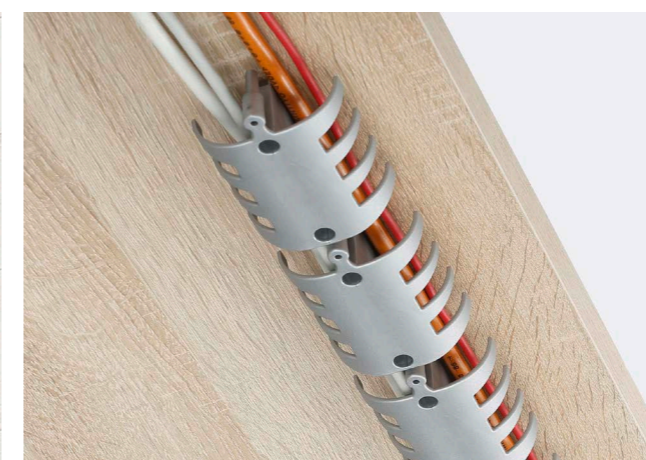

Kabeldurchführung / Kabelkanal

Hochwertige ABS-Kanten

Türdämpfung

Schubladen mit Selbstzug

Verstellbare Einlegeböden

Hochwertige Metallgriffe

_ Vierfach-Memoryfunktion für verschiedene Höhen

_ Pulverbeschichtetes Gestell

_ Kabelführung

SCHREIBTISCHE

FEATURES

- _ Elektrisch höhenverstellbar
- _ 2-Motoren-Gestell
- _ Vierfach Memoryfunktion für verschiedene Höhen
- _ STOP CONTROL (Auffahrerschutz)
- _ Display mit Höhenanzeige
- _ Höhenverstellbare Bodengleiter
- _ Gestell TÜV-geprüft
- _ Gestell pulverbeschichtet
- _ Hub 72 cm bis 120 cm