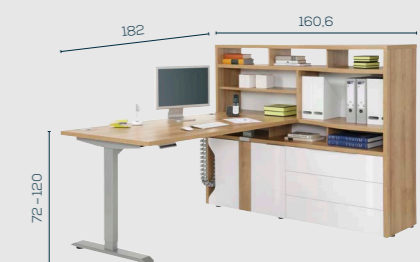

MINIOFFICE 5509 mit Schreibtisch 5507

B/H/T 182/131/160,6

FARBAUSFÜHRUNGEN

Container / Hängeschrank:

2581 Nb.*
Sonoma-Eiche
Lack weiß Spiegelglanz

2681 Nb.*
Edelbuche
Lack weiß Spiegelglanz

3481
Weiß matt
Lack weiß Spiegelglanz

6381
Platingrau
Lack weiß Spiegelglanz

7081 Nb.*
Riviera Eiche
Lack weiß Spiegelglanz