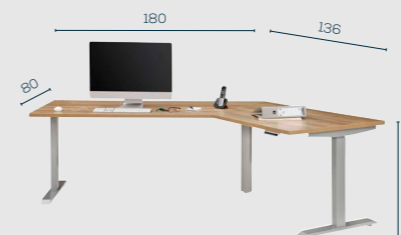

Winkelkombination 120° 5510
B/H/T 248/72-120/158