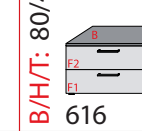

B/H/T: 100/128/16

B/H/T: 120/128/16

B/H/T: 80/190/16

B/H/T: 100/190/16

B/H/T: 120/190/16

Hoch-  
schränke

B/H/T: 60/200/38

B/H/T: 60/200/38

B/H/T: 80/200/38

B/H/T: 80/200/38

B/H/T: 100/200/38

B/H/T: 80/200/58

Bänke  
Sitzkissen

Spiegel

Garderoben

<b>INHALT</b>	<b>SEITE</b>
Hänge-Schränke	02
Schuhschränke/Kommoden Höhe 104 cm	03 - 06
Schuhschränke/Kommoden Höhe 130 cm	07 - 10
Schuhschränke FLAT	11
Hochschränke	12
Garderoben-Bänke	13 - 14
Spiegel	15 - 17
Garderoben	18 - 19
Zubehör	20 - 22
Selbst zusammengestellte Kommoden	23 - 24
Kombi-Vorschläge	25 - 28