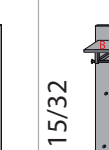

B/H/T: 80/200/38

B/H/T: 80/200/38

B/H/T: 100/200/38

B/H/T: 80/200/58

Bänke  
Sitzkissen

Spiegel

Garderoben

<b>INHALT</b>	<b>SEITE</b>
Hänge-Schränke	02
Schuhschränke/Kommoden Höhe 104 cm	03 - 06
Schuhschränke/Kommoden Höhe 130 cm	07 - 10
Schuhschränke FLAT	11
Hochschränke	12
Garderoben-Bänke	13 - 14
Spiegel	15 - 17
Garderoben	18 - 19
Zubehör	20 - 22
Selbst zusammengestellte Kommoden	23 - 24
Kombi-Vorschläge	25 - 28