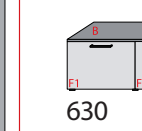

B/H/T: 140/130/38

B/H/T: 160/130/38

B/H/T: 180/130/38

Schuhschränke FLAT

B/H/T: 80/102/16

B/H/T: 100/102/16

B/H/T: 120/102/16

B/H/T: 80/128/16

B/H/T: 100/128/16

B/H/T: 120/128/16

B/H/T: 80/190/16

B/H/T: 100/190/16

B/H/T: 120/190/16

Hoch-  
schränke

B/H/T: 60/200/38

B/H/T: 60/200/38

B/H/T: 80/200/38

B/H/T: 80/200/38

B/H/T: 100/200/38

B/H/T: 80/200/58

Bänke  
Sitzkissen

Spiegel

Garderoben

<b>INHALT</b>	<b>SEITE</b>
Hänge-Schränke	02
Schuhschränke/Kommoden Höhe 104 cm	03 - 06
Schuhschränke/Kommoden Höhe 130 cm	07 - 10
Schuhschränke FLAT	11
Hochschränke	12
Garderoben-Bänke	13 - 14
Spiegel	15 - 17
Garderoben	18 - 19
Zubehör	20 - 22
Selbst zusammengestellte Kommoden	23 - 24
Kombi-Vorschläge	25 - 28