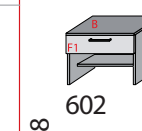

B/H/T: 140/130/38

B/H/T: 160/130/38

B/H/T: 180/130/38

Schuhschränke FLAT

B/H/T: 80/102/16

B/H/T: 100/102/16

B/H/T: 120/102/16

B/H/T: 80/128/16

B/H/T: 100/128/16

B/H/T: 120/128/16

B/H/T: 80/190/16

B/H/T: 100/190/16

B/H/T: 120/190/16

Hoch-  
schränke

B/H/T: 60/200/38

B/H/T: 60/200/38

B/H/T: 80/200/38

B/H/T: 80/200/38

B/H/T: 100/200/38

B/H/T: 80/200/58

Bänke  
Sitzkissen

Spiegel

Garderoben

<b>INHALT</b>	<b>SEITE</b>
Hänge-Schränke	02
Schuhschränke/Kommoden Höhe 104 cm	03 - 06
Schuhschränke/Kommoden Höhe 130 cm	07 - 10
Schuhschränke FLAT	11
Hochschränke	12
Garderoben-Bänke	13 - 14
Spiegel	15 - 17
Garderoben	18 - 19
Zubehör	20 - 22
Selbst zusammengestellte Kommoden	23 - 24
Kombi-Vorschläge	25 - 28