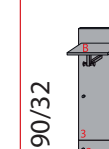

B/H/T: 80/200/38

B/H/T: 80/200/38

B/H/T: 100/200/38

B/H/T: 80/200/58

Bänke  
Sitzkissen

Spiegel

Garderoben

<b>INHALT</b>	<b>SEITE</b>
Hänge-Schränke	02
Schuhschränke/Kommoden Höhe 104 cm	03 - 06
Schuhschränke/Kommoden Höhe 130 cm	07 - 10
Schuhschränke FLAT	11
Hochschränke	12
Garderoben-Bänke	13 - 14
Spiegel	15 - 17
Garderoben	18 - 19
Zubehör	20 - 22
Selbst zusammengestellte Kommoden	23 - 24
Kombi-Vorschläge	25 - 28