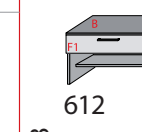

B/H/T: 140/130/38

B/H/T: 160/130/38

B/H/T: 180/130/38

Schuhschränke FLAT

B/H/T: 80/102/16

B/H/T: 100/102/16

B/H/T: 120/102/16

B/H/T: 80/128/16

B/H/T: 100/128/16

B/H/T: 120/128/16

B/H/T: 80/190/16

B/H/T: 100/190/16

B/H/T: 120/190/16

Hoch-  
schränke

B/H/T: 60/200/38

B/H/T: 60/200/38

B/H/T: 80/200/38

B/H/T: 80/200/38

B/H/T: 100/200/38

B/H/T: 80/200/58

Bänke  
Sitzkissen

Spiegel

Garderoben

<b>INHALT</b>	<b>SEITE</b>
Hänge-Schränke	02
Schuhschränke/Kommoden Höhe 104 cm	03 - 06
Schuhschränke/Kommoden Höhe 130 cm	07 - 10
Schuhschränke FLAT	11
Hochschränke	12
Garderoben-Bänke	13 - 14
Spiegel	15 - 17
Garderoben	18 - 19
Zubehör	20 - 22
Selbst zusammengestellte Kommoden	23 - 24
Kombi-Vorschläge	25 - 28