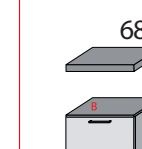

B/H/T: 100/128/16

B/H/T: 120/128/16

B/H/T: 80/190/16

B/H/T: 100/190/16

B/H/T: 120/190/16

Hoch-  
schränke

B/H/T: 60/200/38

B/H/T: 60/200/38

B/H/T: 80/200/38

B/H/T: 80/200/38

B/H/T: 100/200/38

B/H/T: 80/200/58

Bänke  
Sitzkissen

Spiegel

Garderoben

<b>INHALT</b>	<b>SEITE</b>
Hänge-Schränke	02
Schuhschränke/Kommoden Höhe 104 cm	03 - 06
Schuhschränke/Kommoden Höhe 130 cm	07 - 10
Schuhschränke FLAT	11
Hochschränke	12
Garderoben-Bänke	13 - 14
Spiegel	15 - 17
Garderoben	18 - 19
Zubehör	20 - 22
Selbst zusammengestellte Kommoden	23 - 24
Kombi-Vorschläge	25 - 28