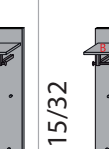

B/H/T: 100/128/16

B/H/T: 120/128/16

B/H/T: 80/190/16

B/H/T: 100/190/16

B/H/T: 120/190/16

Hoch-  
schränke

B/H/T: 60/200/38

B/H/T: 60/200/38

B/H/T: 80/200/38

B/H/T: 80/200/38

B/H/T: 100/200/38

B/H/T: 80/200/58

Bänke  
Sitzkissen

Spiegel

Garderoben

<b>INHALT</b>	<b>SEITE</b>
Hänge-Schränke	02
Schuhschränke/Kommoden Höhe 104 cm	03 - 06
Schuhschränke/Kommoden Höhe 130 cm	07 - 10
Schuhschränke FLAT	11
Hochschränke	12
Garderoben-Bänke	13 - 14
Spiegel	15 - 17
Garderoben	18 - 19
Zubehör	20 - 22
Selbst zusammengestellte Kommoden	23 - 24
Kombi-Vorschläge	25 - 28