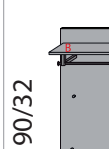

B/H/T: 80/200/38

B/H/T: 80/200/38

B/H/T: 100/200/38

B/H/T: 80/200/58

Bänke  
Sitzkissen

Spiegel

Garderoben

<b>INHALT</b>	<b>SEITE</b>
Hänge-Schränke	02
Schuhschränke/Kommoden Höhe 104 cm	03 - 06
Schuhschränke/Kommoden Höhe 130 cm	07 - 10
Schuhschränke FLAT	11
Hochschränke	12
Garderoben-Bänke	13 - 14
Spiegel	15 - 17
Garderoben	18 - 19
Zubehör	20 - 22
Selbst zusammengestellte Kommoden	23 - 24
Kombi-Vorschläge	25 - 28