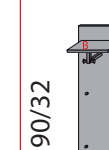

B/H/T: 80/200/38

B/H/T: 80/200/38

B/H/T: 100/200/38

B/H/T: 80/200/58

Bänke  
Sitzkissen

Spiegel

Garderoben

<b>INHALT</b>	<b>SEITE</b>
Hänge-Schränke	02
Schuhschränke/Kommoden Höhe 104 cm	03 - 06
Schuhschränke/Kommoden Höhe 130 cm	07 - 10
Schuhschränke FLAT	11
Hochschränke	12
Garderoben-Bänke	13 - 14
Spiegel	15 - 17
Garderoben	18 - 19
Zubehör	20 - 22
Selbst zusammengestellte Kommoden	23 - 24
Kombi-Vorschläge	25 - 28