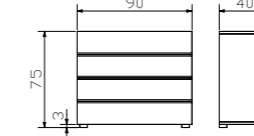

Bettrahmen | cadre de lit | bedframe

Classic 16

Buche oder Esche massiv, stabverleimt
Hêtre ou frêne massif, panneaux lamellés-collés
Solid beech or ash, laminated blockboard

Breiten | largeurs | widths:
90, 100, 120, 140, 160, 180, 200 cm

Längen | longueurs | lengths:
190, 200, 210, 220 cm

Einlegetiefe | hauteur encastrable | insertion depth:
16 cm

Premium 18

Breiten | largeurs | widths:
90, 100, 120, 140, 160, 180, 200 cm

Längen | longueurs | lengths:
190, 200, 210, 220 cm

Einlegetiefe | hauteur encastrable | insertion depth:
18 cm

Premium 23

Breiten | largeurs | widths:
120, 140, 160, 180, 200 cm

Längen | longueurs | lengths:
200, 210, 220 cm

Einlegetiefe | hauteur encastrable | insertion depth:
18*, 23 cm

Ausführungen | exécutions | executions

06 Buche natur, lackiert
Hêtre naturel, laqué
Natural beech, lacquered

07 Buche schoko, lackiert
Hêtre teinté chocolat, laqué
Beech chocolate coloured, lacquered

08 Buche kirschbaumfarbig, lackiert
Hêtre teinté merisier, laqué
Beech cherry coloured, lacquered

09 Buche weiss lasiert, lackiert
Hêtre teinté blanc lasuré, laqué
Beech white stained, lacquered

80 Kernbuche natur, geölt
Hêtre cœur rouge naturel, huilé
Heart beech natural, oiled

81 Buche walnuss geölt
Hêtre teinté noyer huilé
Beech walnut oiled

92 Kernesche natur, lackiert
Frêne coeur noir naturel, laqué
Heart ash natural, lacquered

Nachttische, Kommoden | tables de nuit, commodes | bedside tables, chests of drawers

Esto

Voro*

Dupla

Treva

Caja

Mido

Carvo*

Lovara

Covaro*

Füsse | pieds | feet

Leg

alu, chrom, inox

Piedo

alu, chrom

Roll

alu, chrom

Fuss Set (4 Stk.) | set de pieds (4 pcs) | set of feet (4 pcs)

Griffe | poignées | handles

Covo

= Voro, Carvo, Covaro

Seca

= Voro, Carvo, Covaro

Rivo

= Voro, Carvo, Covaro