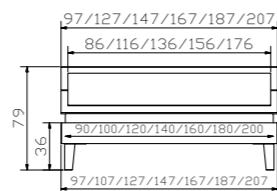

Alle Holzteile in Kernbuche natur, geölt | toutes les parties en bois en hêtre cœur rouge naturel, huilé | all wooden parts in heart beech natural, oiled