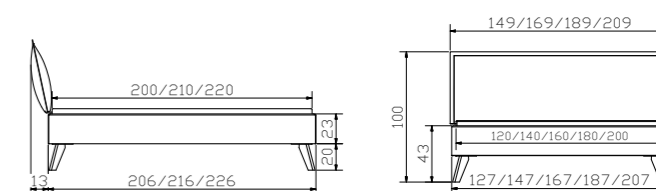

Premium 23

				Dimension cm
Aska*	Sekretär	secrétaire	bureau	120/60/85
Tree*	Nachttisch/Hocker	table de nuit/tabouret	bedside table/stool	Ø 42/44
Silvio* alu	Herrendiener	valet	dressboy	45/28/103
Treva	Nachttisch	table de nuit	bedside table	48/40/51

				Dimension cm
Premium 23	Rahmen Breiten Längen	cadre largeurs longueurs	frame widths lengths	120, 140, 160, 180, 200 200, 210, 220
Leno	Füße Höhe	pieds hauteur	feet height	20, 25
Cussina	Kopfteil, Ranch stone 660 siehe Register 1	tête de lit, Ranch stone 660 voir index 1	headboard, Ranch stone 660 see index 1	140, 160, 180, 200

Alle Holzteile in Kernbuche natur, geölt | toutes les parties en bois en hêtre coeur rouge naturel, huilé | all wooden parts in heart beech natural, oiled

Tree in Echtbeton | Tree en beton véritable | Tree in real concrete

*Beimöbel siehe Katalog Register 2 | accessoires voir catalogue index 2 | accessories see catalogue index 2