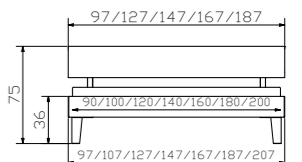

Alle Holzteile in Kernbuche natur, geölt | toutes les parties en bois en hêtre cœur rouge naturel, huilé | all wooden parts in heart beech natural, oiled