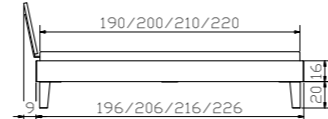

Alle Holzteile in Kernbuche natur, geölt | toutes les parties en bois en hêtre cœur rouge naturel, huilé | all wooden parts in heart beech natural, oiled