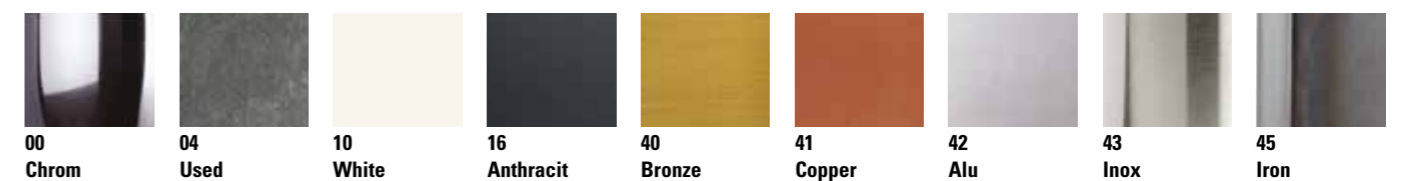

Metall | métal | metal	Masse cm dim. cm	Breiten cm largeurs cm widths cm	Höhen cm hauteurs cm heights cm				Metallfarben couleurs métal colours metal										
			10	20	25	30	00	04	10	16	40	41	42	43	45		
Caro	6x6																
Fasio	∅5/9																
Gina*	3,5x3,5																
Grado	∅6/10																
Indus	6x2	140-200															
Jeno	12x5																
Jump	∅10/12																
Mico	8x8																
Quada	20x6,5																
Reca	24x12																
Road**	∅13																
Slid	8/1	140-200															
Soko	∅6																
Stomp	∅8																
Tondo*	∅3,5																

*nur mit Bettrahmen Classic 16 und Premium 18 möglich | uniquement possible avec cadres de lit Classic 16 et Premium 18 | only possible with bedframes Classic 16 and Premium 18

**Füsse fixiert, Rollen nur optisch | pieds fixes, roulettes uniquement décoration | feet fixed, castors only visual