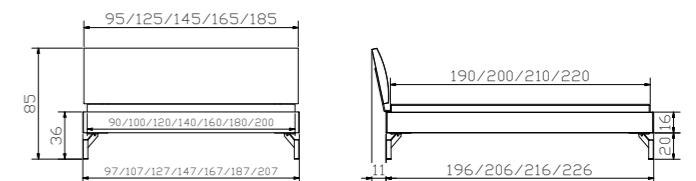

Classic 16

				Dimension cm
Topa* bronze	Bank inkl. Kissen Shine musk 683	banquette, coussin incl. Shine musk 683	bench, cushion incl. Shine musk 683	144/44/38
Voro	Nachttisch	table de nuit	bedside table	60/49/38
Rivo bronze	Griffe (2er Set)	poignées (set de 2)	handles (set of 2)	
Smart* black	Lampen (2er Set) 12V DC, 30 LED warm Energieeffizienzklasse A-A++	Lampes (set de 2) 12V DC, 30 LED warm classe d'efficacité énergétique A-A++	Lamps (set of 2) 12V DC, 30 LED warm energy efficiency class A-A++	

				Dimension cm
Classic 16	Rahmen Breiten Längen	cadre largeurs longueurs	frame widths lengths	90, 100, 120, 140, 160, 180, 200 190, 200, 210, 220
Tondo bronze	Füße Höhe	pieds hauteur	feet height	20
Lecco	Kopfteil, Shine musk 683 siehe Register 1	tête de lit, Shine musk 683 voir index 1	headboard, Shine musk 683 see index 1	90/100, 120, 140, 160, 180/200

Alle Holzteile in Buche schoko, lackiert | toutes les parties en bois en hêtre teinté chocolat, laqué | all wooden parts in beech chocolate, lacquered

*Lampen und Beimöbel siehe Katalog Register 2 | lampes et accessoires voir catalogue index 2 | lamps and accessories see catalogue index 2