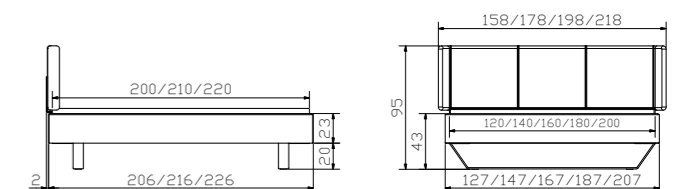

Dimension cm
Aska*	Sekretär	secrétaire	bureau	120/60/85
Tree*	Nachttisch/Hocker	table de nuit/tabouret	bedside table/stool	Ø 42/44
Voro	Nachttisch	table de nuit	bedside table	60/49/38

				Dimension cm
Premium 23	Rahmen Breiten Längen	cadre largeurs longueurs	frame widths lengths	120, 140, 160, 180, 200 200, 210, 220
Slid white	Kufen Breiten Höhe	patins largeurs hauteur	vats widths height	140, 160, 180, 200 20, 25
Obag	Kopfteil Echtleder Real bianco 505 siehe Register 1	tête de lit cuir véritable Real bianco 505 voir index 1	headboard real leather Real bianco 505 see index 1	140, 160, 180, 200

Alle Holzteile in Buche weiss lasiert, lackiert oder Buche weiss, deckend | toutes les parties en hêtre teinté blanc lasuré, laqué ou hêtre blanc, couvrant | all wooden parts in beech white stained, lacquered or beech white covered

Tree in Echtbeton white | Tree en beton véritable white | Tree in real concrete white

*Beimöbel siehe Katalog Register 2 | accessoires voir catalogue index 2 | accessories see catalogue index 2