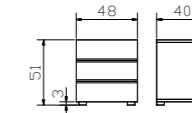

Bettrahmen | cadre de lit | bedframe

Classic 16

Buche oder Esche massiv, stabverleimt
Hêtre ou frêne massif, panneaux lamellés-collés
Solid beech or ash, laminated blockboard

Breiten | largeurs | widths:
90, 100, 120, 140, 160, 180, 200 cm

Längen | longueurs | lengths:
190, 200, 210, 220 cm

Einlegetiefe | hauteur encastrable | insertion depth:
16 cm

Premium 18

Breiten | largeurs | widths:
90, 100, 120, 140, 160, 180, 200 cm

Längen | longueurs | lengths:
190, 200, 210, 220 cm

Einlegetiefe | hauteur encastrable | insertion depth:
18 cm

Premium 23

Breiten | largeurs | widths:
120, 140, 160, 180, 200 cm

Längen | longueurs | lengths:
200, 210, 220 cm

Einlegetiefe | hauteur encastrable | insertion depth:
18*, 23 cm

Ausführungen | exécutions | executions

06 Buche natur, lackiert
Hêtre naturel, laqué
Natural beech, lacquered

07 Buche schoko, lackiert
Hêtre teinté chocolat, laqué
Beech chocolate coloured, lacquered

08 Buche kirschbaumfarbig, lackiert
Hêtre teinté merisier, laqué
Beech cherry coloured, lacquered

09 Buche weiss lasiert, lackiert
Hêtre teinté blanc lasuré, laqué
Beech white stained, lacquered

80 Kernbuche natur, geölt
Hêtre cœur rouge naturel, huilé
Heart beech natural, oiled

81 Buche walnuss geölt
Hêtre teinté noyer huilé
Beech walnut oiled

92 Kernesche natur, lackiert
Frêne coeur noir naturel, laqué
Heart ash natural, lacquered

Nachttische, Kommoden | tables de nuit, commodes | bedside tables, chests of drawers

Esto

Voro*

Dupla

Treva

Caja

Mido

Carvo*

Lovara

Covaro*

Füsse | pieds | feet

Leg

alu, chrom, inox

Piedo

alu, chrom

Roll

alu, chrom

Fuss Set (4 Stk.) | set de pieds (4 pcs) | set of feet (4 pcs)

Griffe | poignées | handles

Covo

= Voro, Carvo, Covaro

Seca

= Voro, Carvo, Covaro

Rivo

= Voro, Carvo, Covaro