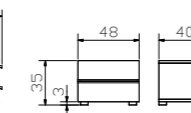

Bettrahmen | cadre de lit | bedframe

Classic 16

Buche oder Esche massiv, stabverleimt
Hêtre ou frêne massif, panneaux lamellés-collés
Solid beech or ash, laminated blockboard

Breiten | largeurs | widths:
90, 100, 120, 140, 160, 180, 200 cm

Längen | longueurs | lengths:
190, 200, 210, 220 cm

Einlegetiefe | hauteur encastrable | insertion depth:
16 cm

Premium 18

Breiten | largeurs | widths:
90, 100, 120, 140, 160, 180, 200 cm

Längen | longueurs | lengths:
190, 200, 210, 220 cm

Einlegetiefe | hauteur encastrable | insertion depth:
18 cm

Premium 23

Breiten | largeurs | widths:
120, 140, 160, 180, 200 cm

Längen | longueurs | lengths:
200, 210, 220 cm

Einlegetiefe | hauteur encastrable | insertion depth:
18*, 23 cm

Ausführungen | exécutions | executions

06 Buche natur, lackiert
Hêtre naturel, laqué
Natural beech, lacquered

07 Buche schoko, lackiert
Hêtre teinté chocolat, laqué
Beech chocolate coloured, lacquered

08 Buche kirschbaumfarbig, lackiert
Hêtre teinté merisier, laqué
Beech cherry coloured, lacquered

09 Buche weiss lasiert, lackiert
Hêtre teinté blanc lasuré, laqué
Beech white stained, lacquered

80 Kernbuche natur, geölt
Hêtre cœur rouge naturel, huilé
Heart beech natural, oiled

81 Buche walnuss geölt
Hêtre teinté noyer huilé
Beech walnut oiled

92 Kernesche natur, lackiert
Frêne coeur noir naturel, laqué
Heart ash natural, lacquered

Nachttische, Kommoden | tables de nuit, commodes | bedside tables, chests of drawers

Esto

Voro*

Dupla

Treva

Caja

Mido

Carvo*

Lovara

Covaro*

Füsse | pieds | feet

Leg

alu, chrom, inox

Piedo

alu, chrom

Roll

alu, chrom

Fuss Set (4 Stk.) | set de pieds (4 pcs) | set of feet (4 pcs)

Griffe | poignées | handles

Covo

= Voro, Carvo, Covaro

Seca

= Voro, Carvo, Covaro

Rivo

= Voro, Carvo, Covaro