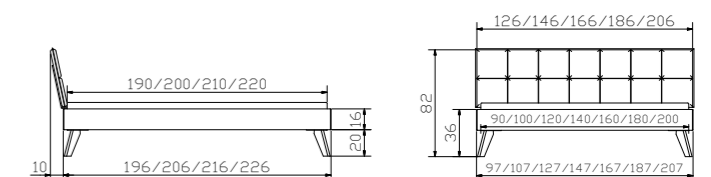

Dimension cm
Lovara	Kommode	commode	chest of drawers	90/40/75
Silvio* inox	Herrendiener	valet	dressboy	45/28/103
Caja	Nachttisch	table de nuit	bedside table	48/41/16
Tina* chrom	Lampen (2er Set) 12 V DC, 1 LED Energieeffizienzklasse A-A++	lampes (set de 2) 12 V DC, 1 LED classe d'efficacité énergétique A-A++	lamps (set of 2) 12 V DC, 1 LED energy efficiency class A-A++	

				Dimension cm
Classic 16	Rahmen Breiten Längen	cadre largeurs longueurs	frame widths lengths	90, 100, 120, 140, 160, 180, 200 190, 200, 210, 220
Leno	Füße Höhe	pieds hauteur	feet height	20, 25
Malta	Kopfteil, Casual olive 333 siehe Register 1	tête de lit, Casual olive 333 voir index 1	headboard, Casual olive 333 see index 1	120, 140, 160, 180, 200

Alle Holzteile in Buche walnuss, geölt | toutes les parties en bois en hêtre teinté noyer, huilé | all wooden parts in beech walnut, oiled
*Lampen siehe Katalog Register 2 | lampes voir catalogue index 2 | lamps see catalogue index 2