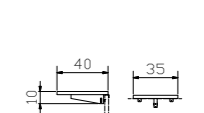

Bettrahmen | cadre de lit | bedframe

Classic 16

Buche oder Esche massiv, stabverleimt
Hêtre ou frêne massif, panneaux lamellés-collés
Solid beech or ash, laminated blockboard

Breiten | largeurs | widths:
90, 100, 120, 140, 160, 180, 200 cm

Längen | longueurs | lengths:
190, 200, 210, 220 cm

Einlegetiefe | hauteur encastrable | insertion depth:
16 cm

Premium 18

Breiten | largeurs | widths:
90, 100, 120, 140, 160, 180, 200 cm

Längen | longueurs | lengths:
190, 200, 210, 220 cm

Einlegetiefe | hauteur encastrable | insertion depth:
18 cm

Premium 23

Breiten | largeurs | widths:
120, 140, 160, 180, 200 cm

Längen | longueurs | lengths:
200, 210, 220 cm

Einlegetiefe | hauteur encastrable | insertion depth:
18*, 23 cm

Ausführungen | exécutions | executions

06 Buche natur, lackiert
Hêtre naturel, laqué
Natural beech, lacquered

07 Buche schoko, lackiert
Hêtre teinté chocolat, laqué
Beech chocolate coloured, lacquered

08 Buche kirschbaumfarbig, lackiert
Hêtre teinté merisier, laqué
Beech cherry coloured, lacquered

09 Buche weiss lasiert, lackiert
Hêtre teinté blanc lasuré, laqué
Beech white stained, lacquered

80 Kernbuche natur, geölt
Hêtre cœur rouge naturel, huilé
Heart beech natural, oiled

81 Buche walnuss geölt
Hêtre teinté noyer huilé
Beech walnut oiled

92 Kernesche natur, lackiert
Frêne coeur noir naturel, laqué
Heart ash natural, lacquered

Nachttische, Kommoden | tables de nuit, commodes | bedside tables, chests of drawers

Esto

Voro*

Dupla

Treva

Caja

Mido

Carvo*

Lovara

Covaro*

Füsse | pieds | feet

Leg

alu, chrom, inox

Piedo

alu, chrom

Roll

alu, chrom

Fuss Set (4 Stk.) | set de pieds (4 pcs) | set of feet (4 pcs)

Griffe | poignées | handles

Covo

= Voro, Carvo, Covaro

Seca

= Voro, Carvo, Covaro

Rivo

= Voro, Carvo, Covaro