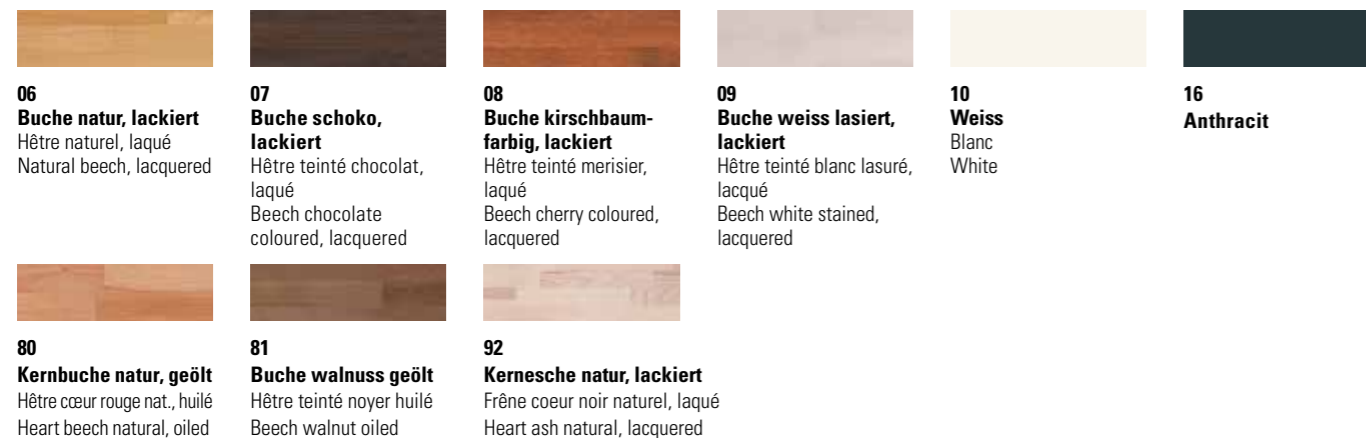

Ausführungen | exécutions | executions