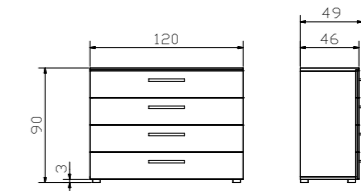

Covaro*

Füsse | pieds | feet

Leg

alu, chrom, inox

Piedo

alu, chrom

Roll

alu, chrom

Fuss Set (4 Stk.) | set de pieds (4 pcs) | set of feet (4 pcs)

Griffe | poignées | handles

Covo

= Voro, Carvo, Covaro

Seca

= Voro, Carvo, Covaro

Rivo

= Voro, Carvo, Covaro

* Covaro, Carvo und Voro standardmässig mit Holzgriffen, optional Covo, Seca und Rivo Griffe.

Covaro, Carvo et Voro standard avec poignées en bois, en option poignées Covo, Seca et Rivo.

Covaro, Carvo and Voro with wooden handles standard, optional Covo, Seca and Rivo handles