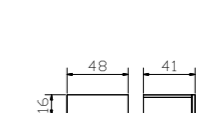

Bettrahmen | cadre de lit | bedframe

Classic 16

Buche oder Esche massiv, stabverleimt
Hêtre ou frêne massif, panneaux lamellés-collés
Solid beech or ash, laminated blockboard

Breiten | largeurs | widths:
90, 100, 120, 140, 160, 180, 200 cm

Längen | longueurs | lengths:
190, 200, 210, 220 cm

Einlegetiefe | hauteur encastrable | insertion depth:
16 cm

Premium 18

Breiten | largeurs | widths:
90, 100, 120, 140, 160, 180, 200 cm

Längen | longueurs | lengths:
190, 200, 210, 220 cm

Einlegetiefe | hauteur encastrable | insertion depth:
18 cm

Premium 23

Breiten | largeurs | widths:
120, 140, 160, 180, 200 cm

Längen | longueurs | lengths:
200, 210, 220 cm

Einlegetiefe | hauteur encastrable | insertion depth:
18*, 23 cm

Ausführungen | exécutions | executions

06 Buche natur, lackiert
Hêtre naturel, laqué
Natural beech, lacquered

07 Buche schoko, lackiert
Hêtre teinté chocolat, laqué
Beech chocolate coloured, lacquered

08 Buche kirschbaumfarbig, lackiert
Hêtre teinté merisier, laqué
Beech cherry coloured, lacquered

09 Buche weiss lasiert, lackiert
Hêtre teinté blanc lasuré, laqué
Beech white stained, lacquered

80 Kernbuche natur, geölt
Hêtre cœur rouge naturel, huilé
Heart beech natural, oiled

81 Buche walnuss geölt
Hêtre teinté noyer huilé
Beech walnut oiled

92 Kernesche natur, lackiert
Frêne coeur noir naturel, laqué
Heart ash natural, lacquered

Nachttische, Kommoden | tables de nuit, commodes | bedside tables, chests of drawers

Esto

Voro*

Dupla

Treva

Caja

Mido

Carvo*

Lovara

Covaro*

Füsse | pieds | feet

Leg

alu, chrom, inox

Piedo

alu, chrom

Roll

alu, chrom

Fuss Set (4 Stk.) | set de pieds (4 pcs) | set of feet (4 pcs)

Griffe | poignées | handles

Covo

= Voro, Carvo, Covaro

Seca

= Voro, Carvo, Covaro

Rivo

= Voro, Carvo, Covaro