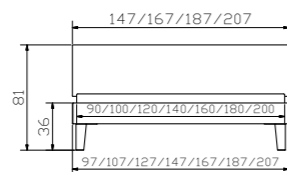

Alle Holzteile in Kernbuche natur, geölt | toutes les parties en bois en hêtre cœur rouge naturel, huilé | all wooden parts in heart beech natural, oiled