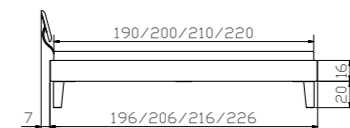

Alle Holzteile in Kernbuche natur, geölt | toutes les parties en bois en hêtre cœur rouge naturel, huilé | all wooden parts in heart beech natural, oiled