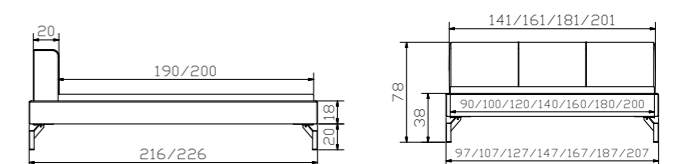

Dimension cm
Seda*	Bank	banquette	bench	120/35/38
Banc*	Kissen, Casual carbon 334	coussin, Casual carbon 334	cushion, Casual carbon 334	119/34/6
Voro	Nachttisch	table de nuit	bedside table	60/49/38

				Dimension cm
Premium 18	Rahmen Breiten Längen	cadre largeurs longueurs	frame widths lengths	90, 100, 120, 140, 160, 180, 200 190 (210), 200 (220)
Tondo anthracit	Füße Höhe	pieds hauteur	feet height	20
Ceneri	Kopfteil, Casual carbon 334 hat Einfluss auf Bettlänge siehe Register 1 Seite 5	tête de lit, Casual carbon 334 a un impact sur la longueur du lit voir index 1 page 5	headboard, Casual carbon 334 affects the length of bed see index 1 page 5	140, 160, 180, 200

Alle Holzteile in Kernbuche natur, geölt | toutes les parties en bois en hêtre cœur rouge naturel, huilé | all wooden parts in heart beech natural, oiled
*Beimöbel siehe Katalog Register 2 | accessoires voir catalogue index 2 | accessories see catalogue index 2