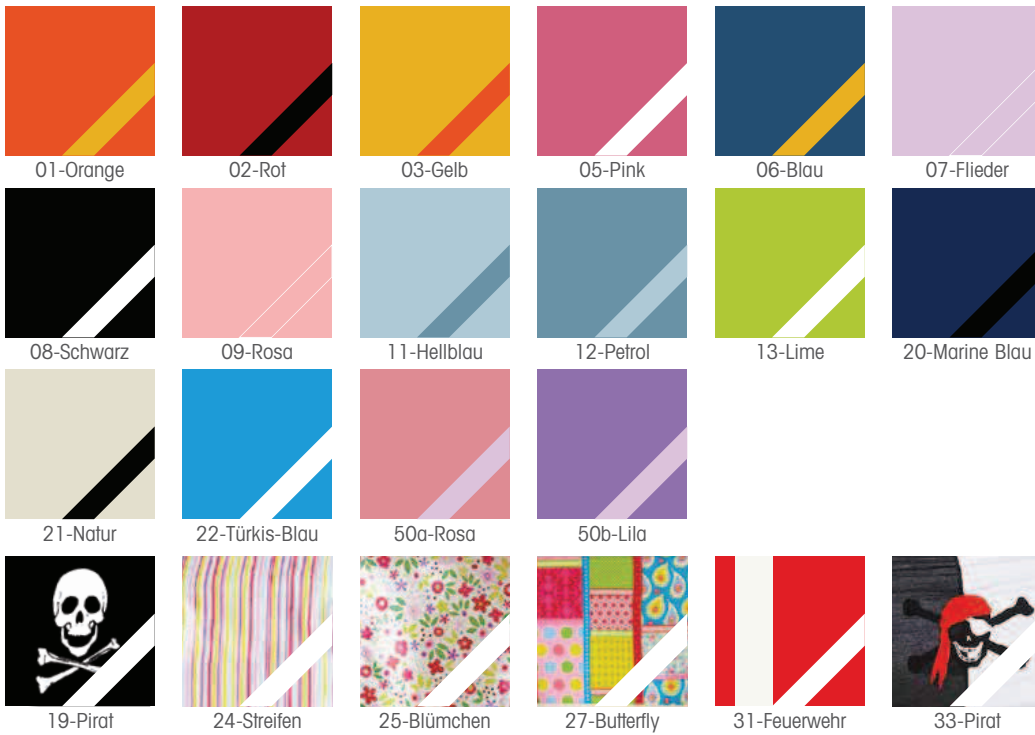

INFANSKIDS-FARBEN

Nutzen Sie diese einzigartige Möglichkeit. Gestalten Sie Ihre individuelle Farbkombination doch einfach selbst. Entscheiden Sie sich für eine oder zwei Farben.

Stoffe 31 & 33 nur als komplettes Vorhang-Set lieferbar (wie abgebildet)