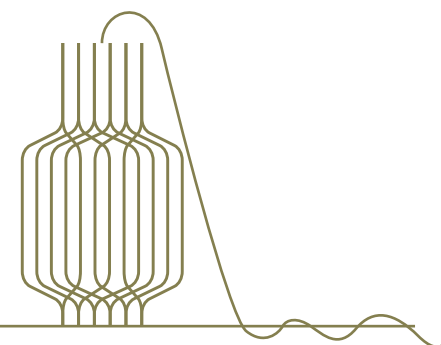

Ø 19 cm - H 30 cm

Ø 7.48 in - H 11.81 in

Bleu
Klein

Jaune
Curry

Vert
Colibri

Rouge
Fédora

Blanc
Neige

Noir de
Vigne