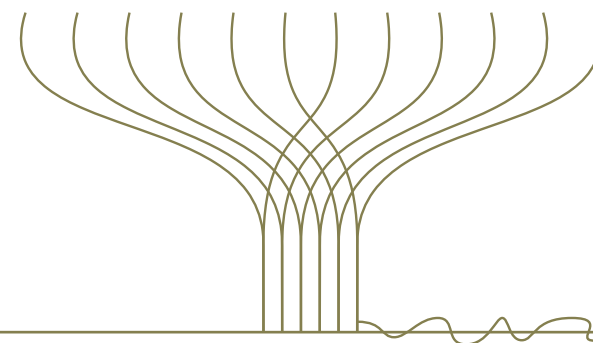

Ø 22 cm - H 53 cm

Ø 8.66 in - H 20.86 in

Bouleau : Laqué noir extérieur

Birch : External black lacquered

E27 / Max 57W

Cable : 1.8m - 70.8 in

TJINT

A poser - A suspendre
Tabletop - Hanging