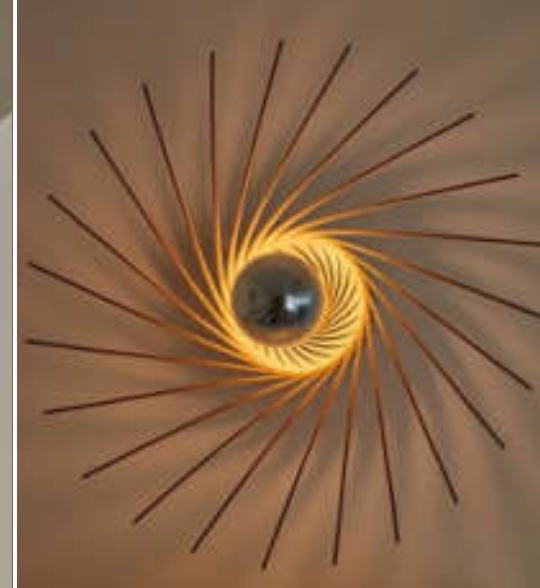

Ø 12.20 in - Depth 6.69 in

Bouleau : Naturel

Birch : Natural

E27 / Max 57W

PIANUMAYÖ BK

Applique - Applique

Ø 31 cm - Profondeur 17 cm

Ø 12.20 in - Depth 6.69 in

Bouleau : Naturel

Birch : Natural

E27 / Max 57W

SANPEDRÖ ØNĚ

Applique - Plafonnier

Applique - Ceiling Light

Ø 56 cm - Profondeur 13.5 cm

Ø 22.04 in - Depth 5.11 in

SANPEDRÖ ØNĚ

Applique - Applique

Ø 56 cm - Profondeur 13.5 cm

Ø 22.04 in - Depth 5.11 in

Bouleau : Naturel

Birch : Natural

E27 / Max 57W

Collection CIMA