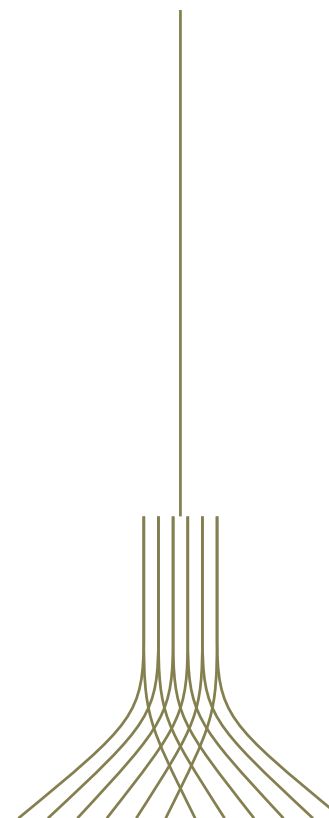

E27 / Max 57W

Cable : 1 m - 39.4 in

KÅPUTAFUNAT

A poser - Tabletop

Ø 30 cm - H 39 cm

Ø 11.8 in - H 15.4 in

Bouleau : Naturel

Birch : Natural

E27 / Max 57W

Cable : 1.8m - 70.8 in

A MÅNITJ

A poser - A suspendre
Tabletop - Hanging

Ø 49 cm - H 46 cm

Ø 19.29 in - H 18.11 in

A MÅNITJ

Hanging - A suspendre