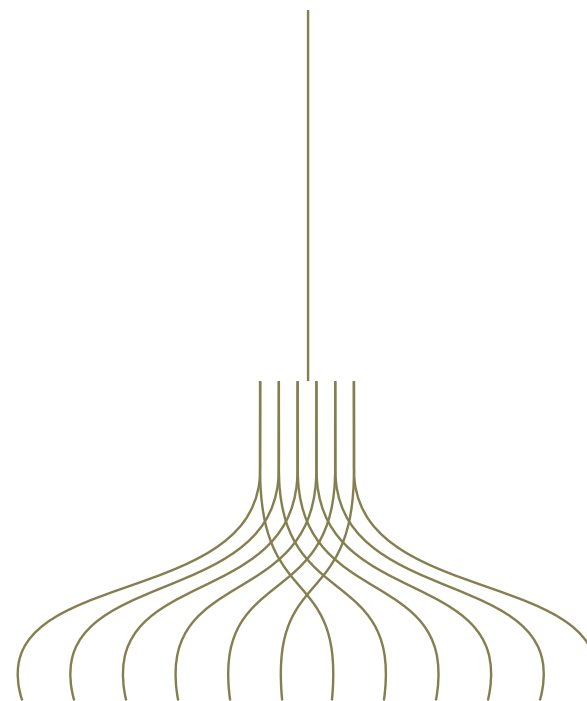

Ø 22 cm - H 53 cm

Ø 8.66 in - H 20.86 in

Bouleau : Laqué noir extérieur

Birch : External black lacquered

E27 / Max 57W

Cable : 1.8m - 70.8 in

TJINT

A poser - A suspendre
Tabletop - Hanging