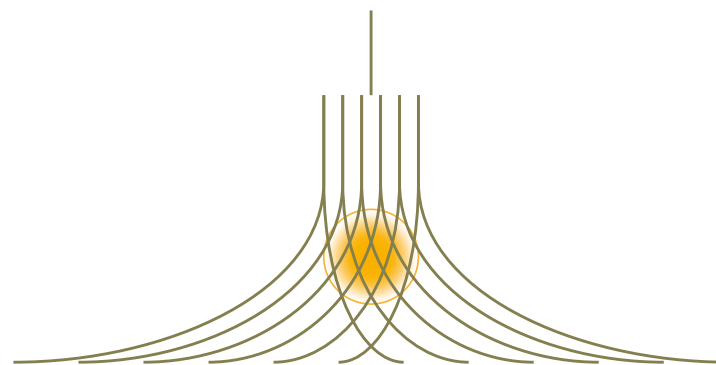

Ø 100 cm - H 47 cm

Ø 39.37 in - H 18.50 in

Bouleau : Naturel

Birch : Natural

E27 / Max 57W

Cable : 1.8m - 70.8 in

▲ ROTÖND

▲ ROTÖND XXL