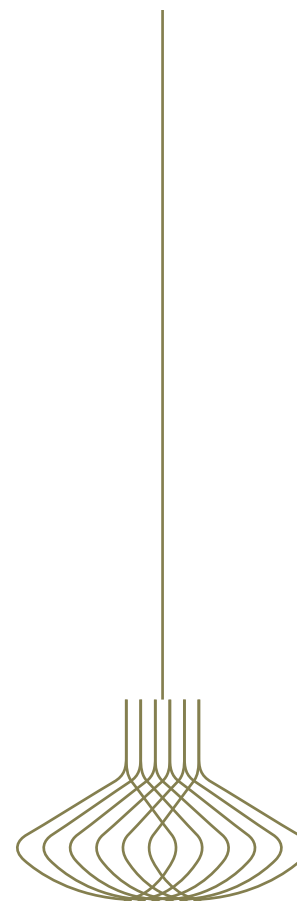

PALYA ORB

A poser - Tabletop

Ø 50 cm - H 31 cm

Ø 19.7 in - H 12.2 in

Bouleau : Naturel

Birch : Natural

E27 / Max 57W

Cable : 1.8m - 70.8 in

PÜNTASKALDAZÖL

A poser - A suspendre
Tabletop - Hanging

Ø 44 cm - H 30 cm

Ø 17.3 in - H 11.8 in

PÜNTASKALDAZÖL

Hanging - A suspendre

Ø 44 cm - H 30 cm

Ø 17.3 in - H 11.8 in