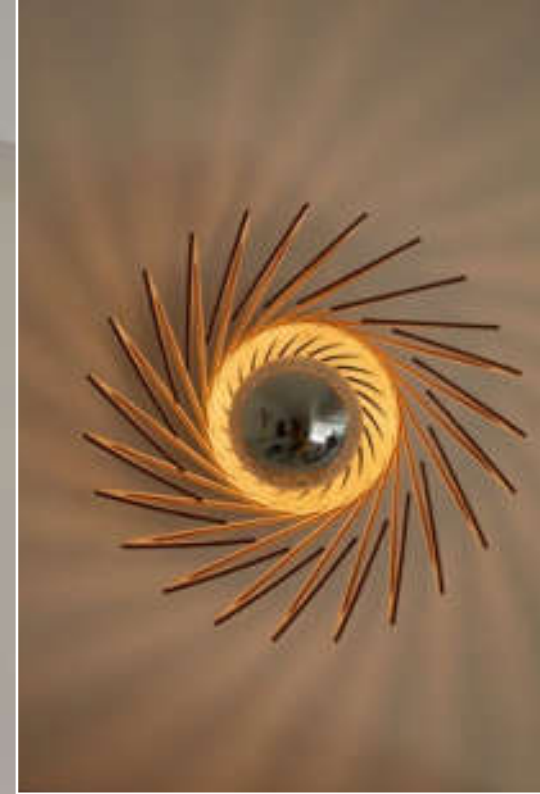

ROTÖND XXL

A suspendre
Hanging

Ø 1m50 - H 50 cm

Ø 59.05 in - H 19.68 in

ROTÖND XXL BK

Hanging - A suspendre

Ø 1m50 - H 50 cm

Ø 59.05 in - H 19.68 in

Bouleau : Laqué noir extérieur

Birch : External black lacquered

E27 / Max 57W

Cable : 3.5 m - 137.8 in

ROTÖND XXL

A poser - Tabletop

Ø 1m50 - H 50 cm

Ø 59.05 in - H 19.68 in

PIANUMAYÖ

Applique - Plafonnier

Applique - Ceiling Light

Ø 31 cm - Profondeur 17 cm

Ø 12.20 in - Depth 6.69 in

PIANUMAYÖ

Applique - Applique

Ø 31 cm - Profondeur 17 cm