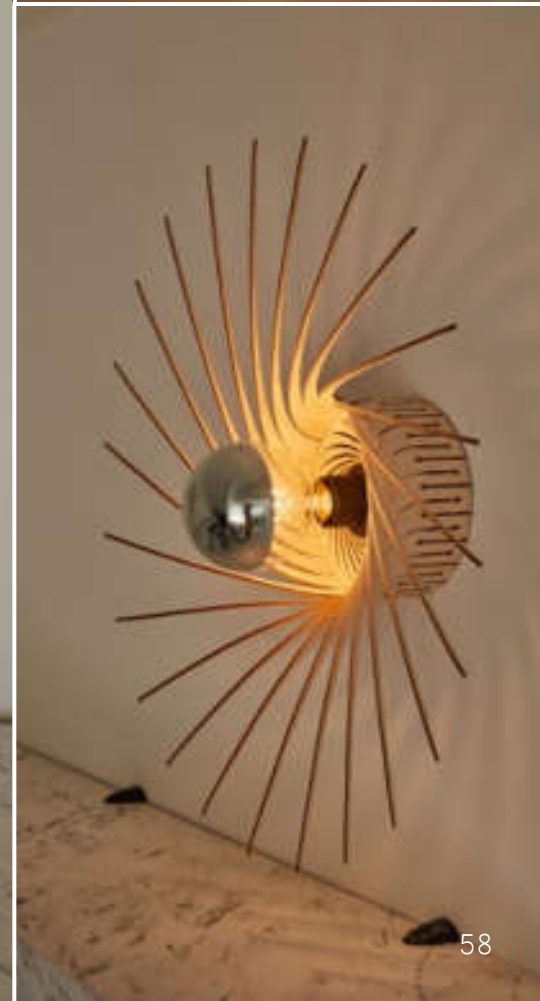

Bouleau : Naturel

Birch : Natural

E27 / Max 57W

SANPEDRÖ ØNĚ

Applique - Plafonnier

Applique - Ceiling Light

Ø 56 cm - Profondeur 13.5 cm

Ø 22.04 in - Depth 5.11 in

SANPEDRÖ ØNĚ

Applique - Applique

Ø 56 cm - Profondeur 13.5 cm

Ø 22.04 in - Depth 5.11 in

Bouleau : Naturel

Birch : Natural

E27 / Max 57W

Collection CIMA