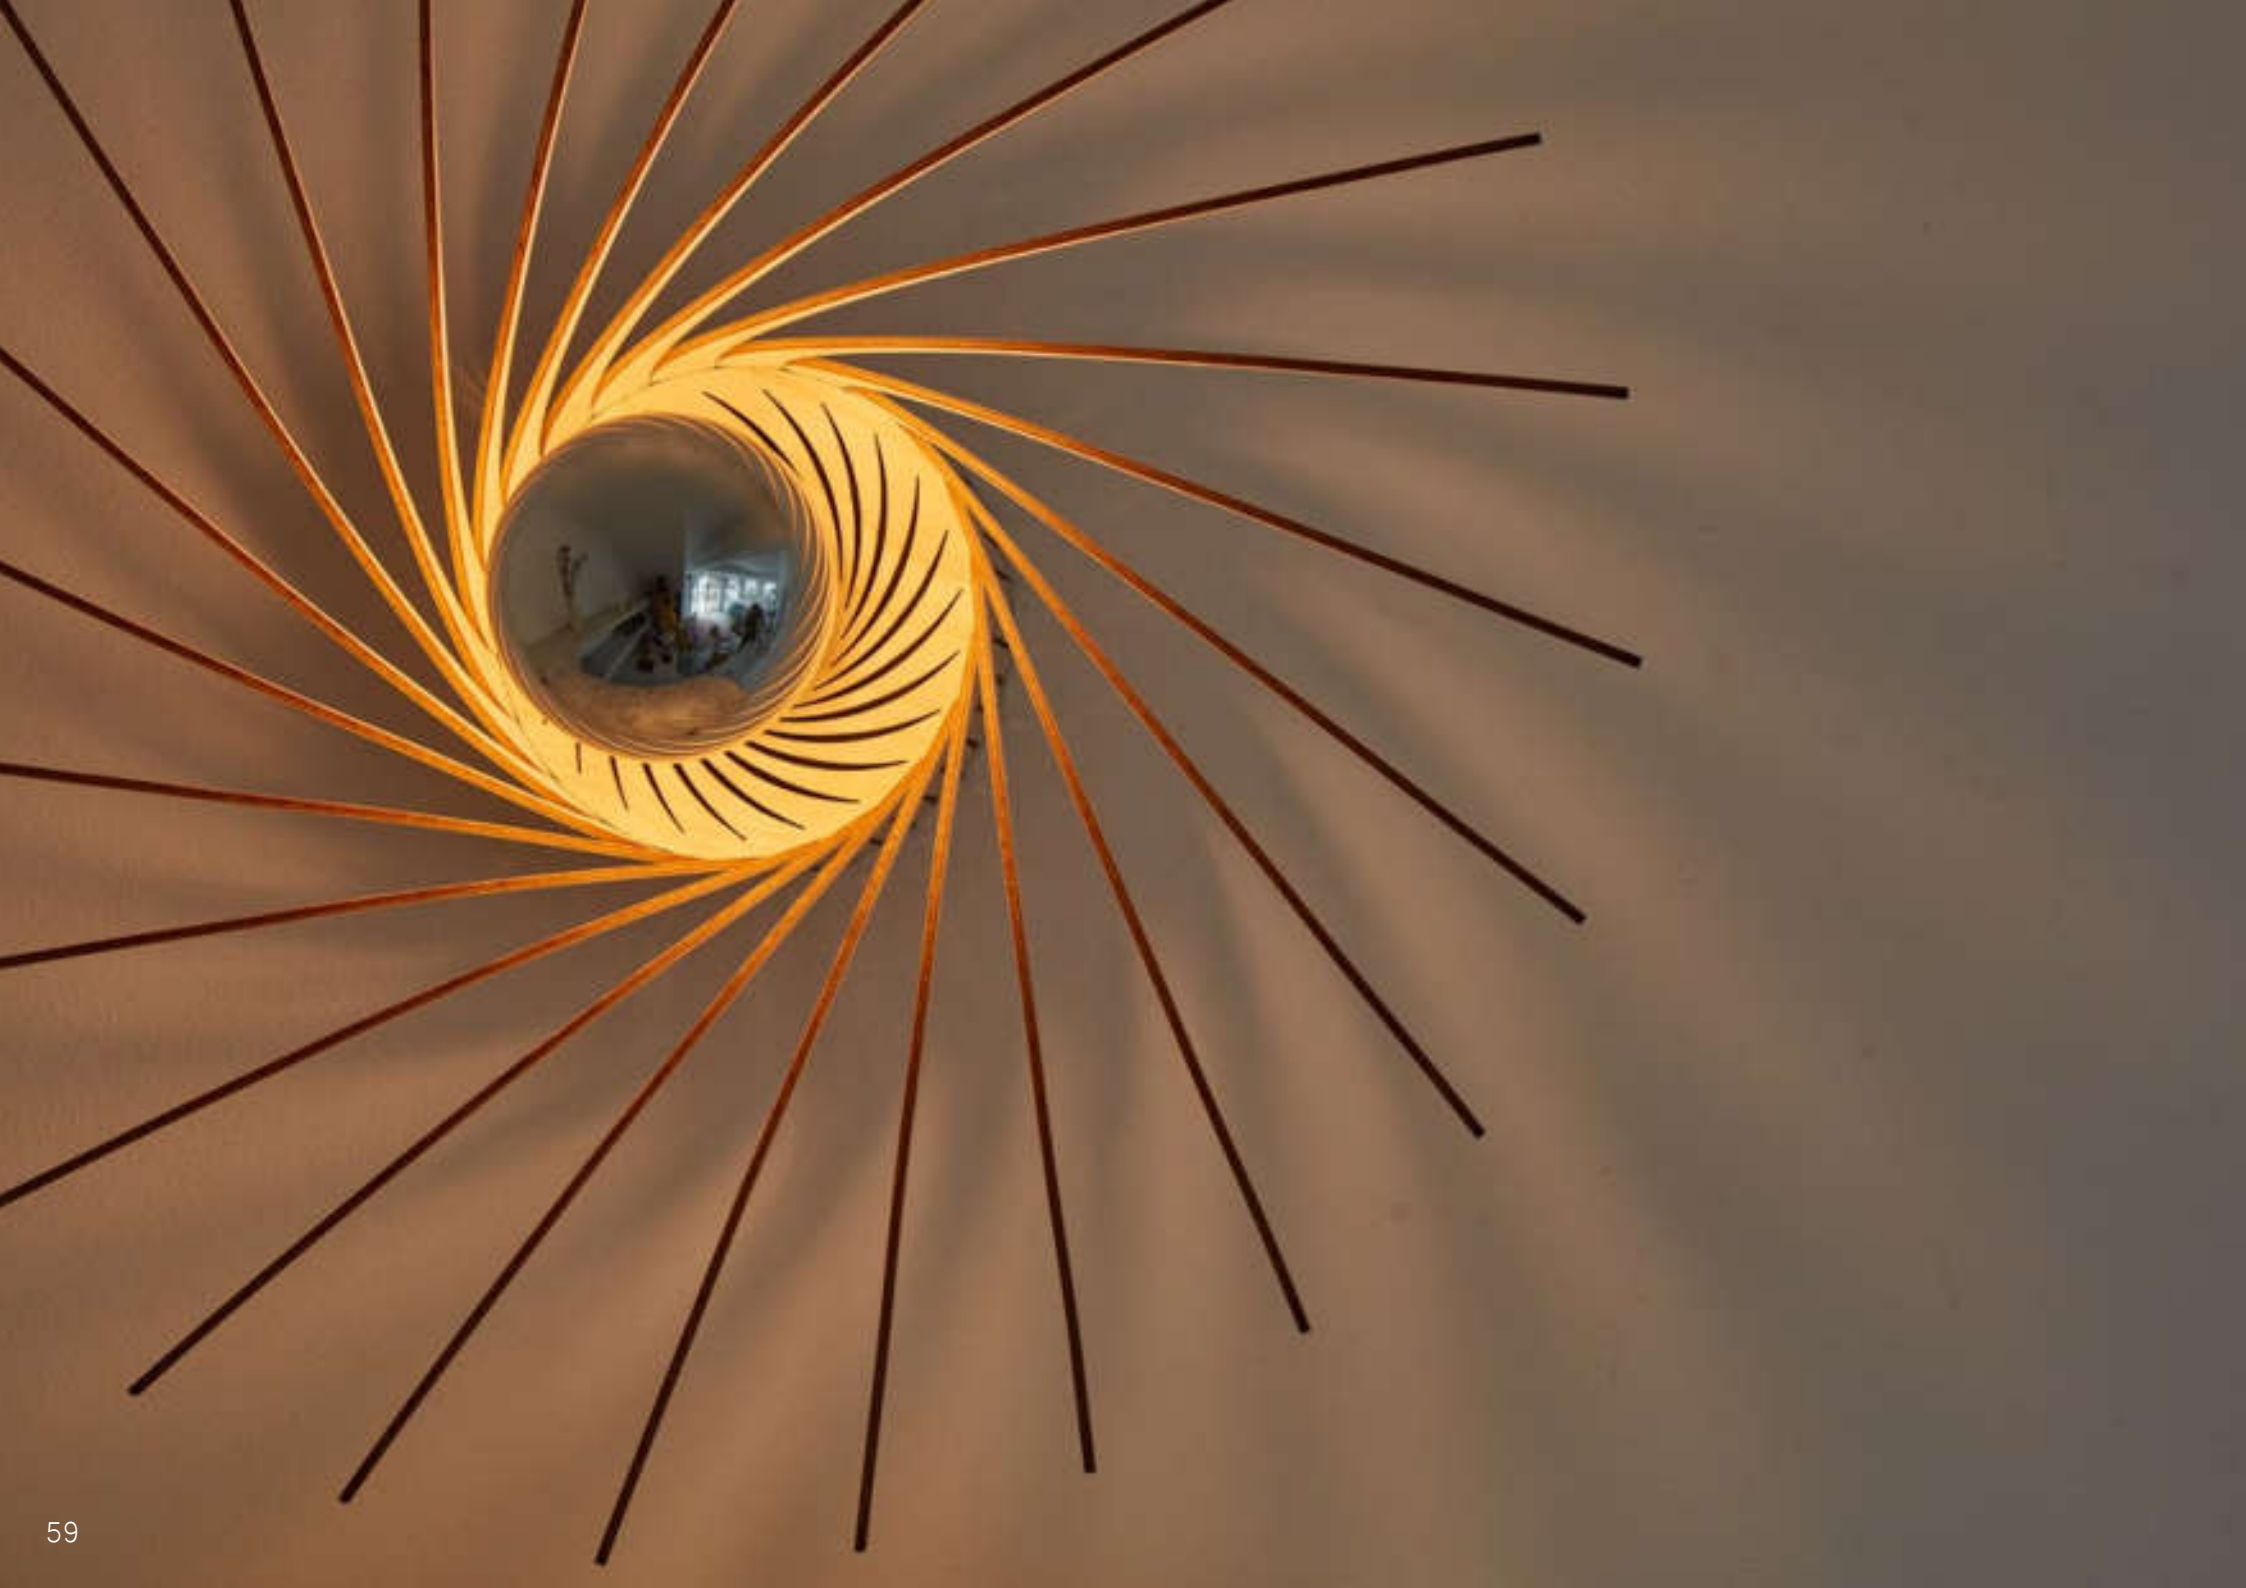

Bouleau : Naturel

Birch : Natural

E27 / Max 57W

SANPEDRÖ ØNĚ

Applique - Plafonnier

Applique - Ceiling Light

Ø 56 cm - Profondeur 13.5 cm

Ø 22.04 in - Depth 5.11 in