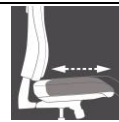

### Moderner, trendiger Bürostuhl mit offener Rückenschale

Stufenlose Sitzhöhenverstellung mit Toplift, verchromt

Neu konzipierte Rückenlehne « Window » mit kaschiertem Polster bespannt, sorgt für ein angenehmes „Wohlfühlklima“ am Rücken

Rückenlehne in der Höhe und Neigung verstellbar, dadurch optimale Anpassung an jede Körpergröße

Bequemer Bandscheibensitz inkl. Sitztiefenverstellung  
Anpassung an jede Körpergröße

Synchronmechanik, zur synchronen Verstellung der Sitz und Rückenlehnenneigung – Rückenlehnenneigung und Sitzneigung folgen den Bewegungen des Sitzenden, einstellbar auf das jeweilige Körpergewicht, arretierbar mit Sicherheitsauslösung