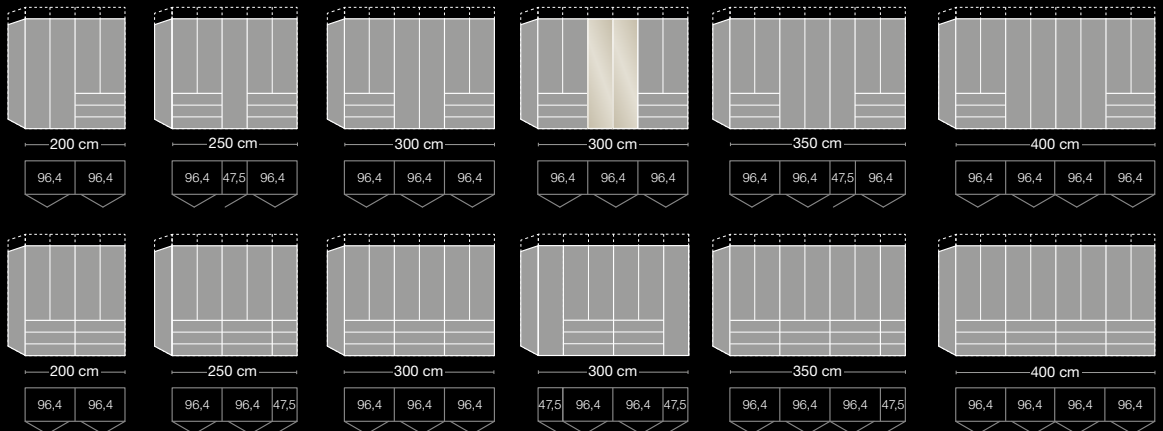

Gleittüren-Panorama-Funktionsschränke teilweise mit Spiegel | *Bi-folding panorama combination door wardrobes partially with mirror*

Schrank-Höhen
(ohne Passepartout-Rahmen): 216 und 236 cm
Schrank-Tiefe: 58 cm

Schränke in den Breiten 50 und 100 cm wahlweise mit Türanschlag rechts oder links.

Heights of wardrobes
(without passe-partout frame): 216 and 236 cm
Depth of wardrobes: 58 cm

Wardrobes 50 cm and 100 cm wide optional inged left or right.