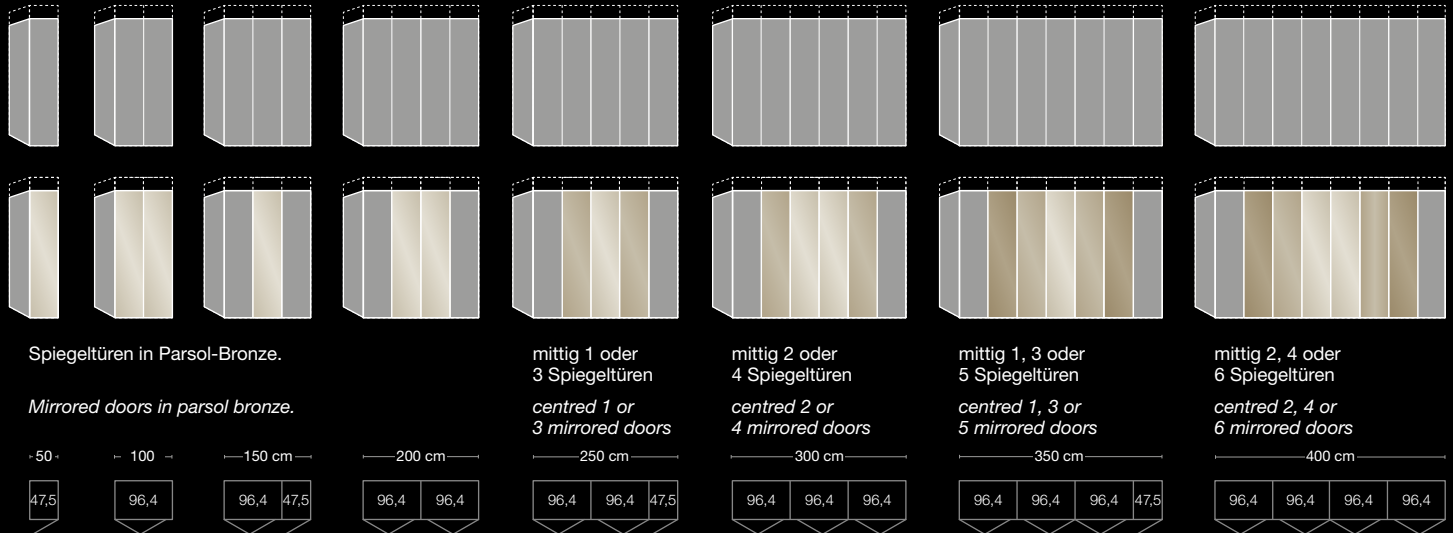

Gleittüren-Panorama-Funktionsschränke teilweise mit Spiegel | *Bi-folding panorama combination door wardrobes partially with mirror*

Schrank-Höhen
(ohne Passepartout-Rahmen): 216 und 236 cm
Schrank-Tiefe: 58 cm

Schränke in den Breiten 50 und 100 cm wahlweise mit Türanschlag rechts oder links.

Heights of wardrobes
(without passe-partout frame): 216 and 236 cm
Depth of wardrobes: 58 cm

Wardrobes 50 cm and 100 cm wide optional inged left or right.