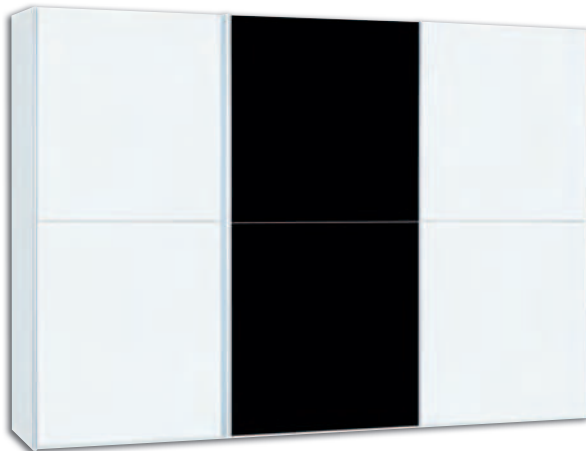

rimini 300 cm
Korpus weiss, Front weiss/Glas schwarz
corps en blanc, façade en blanche/verre noir