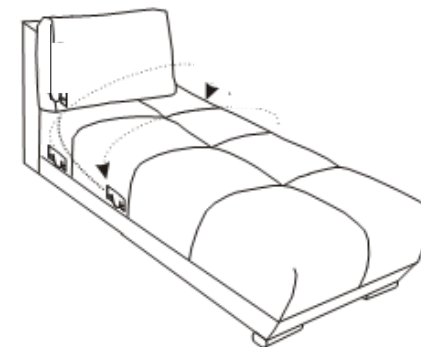

# MONTAGEANLEITUNG SITZECKE

PACO 2F.URC

 H50 - 8

 5 x 40 - 8

 x 4

L-220 H-50

Chr.  5 x 25 z podkł. -8

 x 4  