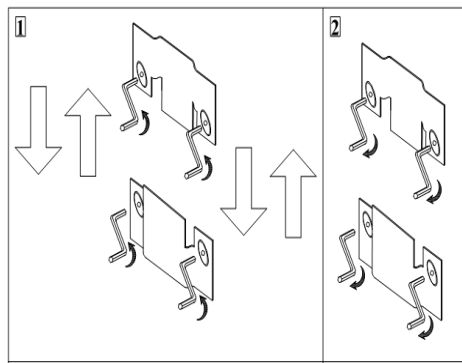

# MONTAGEANLEITUNG SITZECKE

PACO 2F.URC

 H50 - 8

 5 x 40 - 8

 x 4

L-220 H-50

Chr.  5 x 25 z podkł. -8

 x 4  