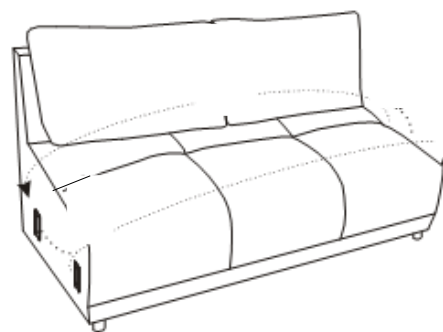

# MONTAGEANLEITUNG SITZECKE

PACO 2F.URC

 H50 - 8

 5 x 40 - 8

 x 4

L-220 H-50

Chr.  5 x 25 z podkł. -8

 x 4  