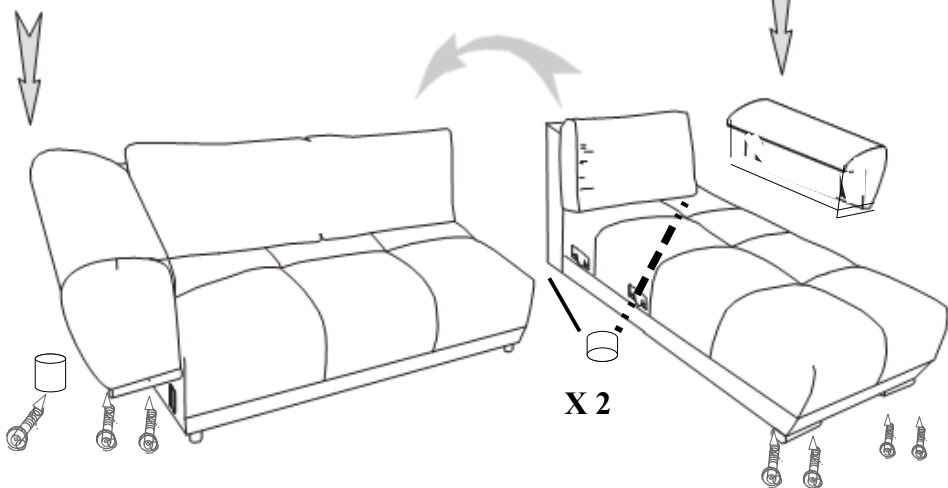

# MONTAGEANLEITUNG SITZECKE

PACO 2F.URC

 H50 - 8

 5 x 40 - 8

 x 4

L-220 H-50

Chr.  5 x 25 z podkł. -8

 x 4  