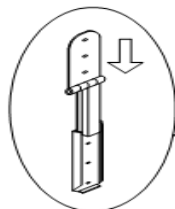

# MONTAGEANLEITUNG SITZECKE

PACO 2F.URC

 H50 - 8

 5 x 40 - 8

 x 4

L-220 H-50

Chr.  5 x 25 z podkł. -8

 x 4  