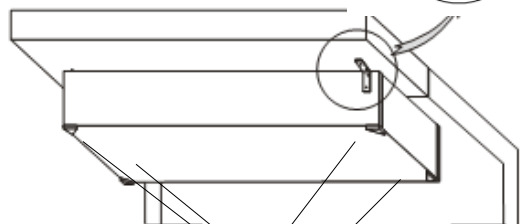

# MONTAGEANLEITUNG SITZECKE

PACO 2F.URC

 H50 - 8

 5 x 40 - 8

 x 4

L-220 H-50

Chr.  5 x 25 z podkł. -8

 x 4  