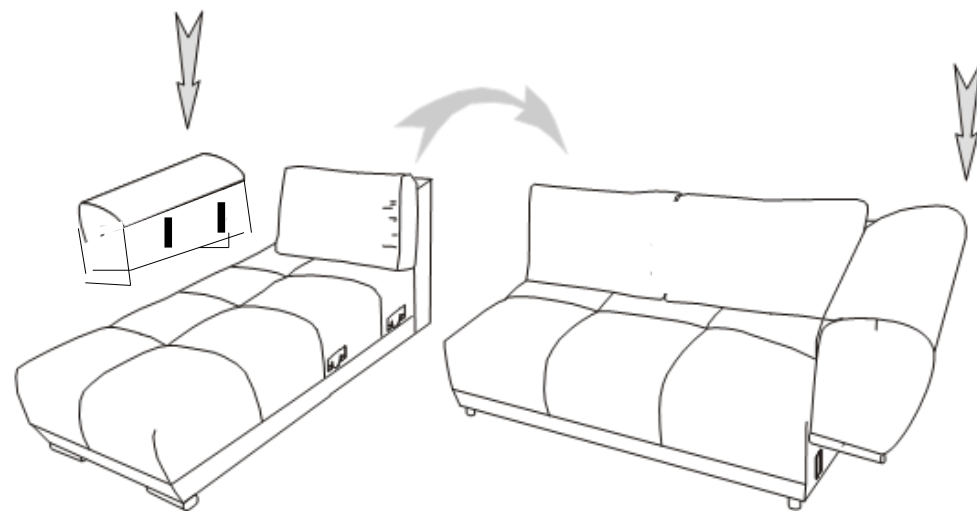

# MONTAGEANLEITUNG SITZECKE

PACO 2F.URC

 H50 - 8

 5 x 40 - 8

 x 4

L-220 H-50

Chr.  5 x 25 z podkł. -8

 x 4  