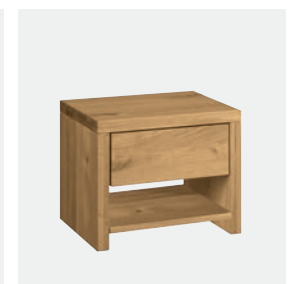

natura

mit Kopfteil matino
avec tête de lit matino

natura

mit Kopfteil matino
avec tête de lit matino

natura mit Kopfteil natura / natura avec tête de lit natura

natura industrial / natura industrial

rustico Sitzbank
rustico banquette

rustico Kommode
rustico commode

asti Kommode
asti commode

riva Nachttisch
riva table de nuit

aliano Nachttisch
aliano table de nuit

cortino Nachttisch
cortino table de nuit

natura mit Kopfteil calabro / natura avec tête de lit calabro

bergamo in Polsterstoff Platin blau
bergamo en tissu rembourré platine bleu

natura

mit Kopfteil soletto
avec tête de lit soletto

Rahmenhöhe 18 cm, mit Bautiefe 18 cm
 hauteur de cadre 18 cm, avec profondeur d'emboîtement 18 cm