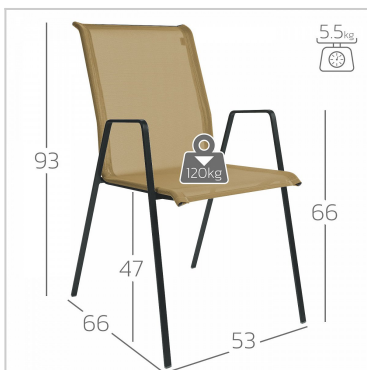

Matten-Sessel Luzern

Sitzfläche

- Batyline-Bezug
- wetterfest
- Swiss-Made

Gestell

- Stahlrohr mit reiner Polyesterpulver-Beschichtung
- stapelbar
- wetterfest
- Swiss-Made

Ausgewählte Farben

Sitzfläche: Cremebraun

Gestell: Anthrazit

Artikel-Nr

25007.2877

Mehr Informationen

Für weitere Infos wenden Sie sich bitte an Ihre nächste [Verkaufsstelle](#)

Farben Sitzfläche

Farben Gestell