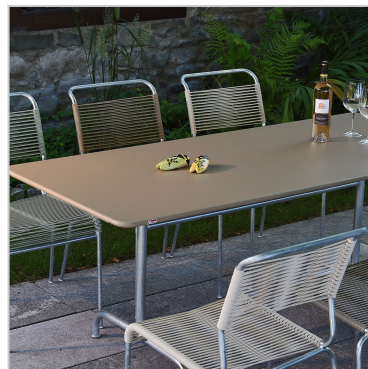

## Sitzfläche

- Spaghetti
- wetterfest
- Swiss-Made

## Gestell

- Stahlrohr feuerverzinkt oder mit reiner Polyesterpulver- Beschichtung
- stapelbar
- wetterfest
- Swiss-Made

## Individuelle Farbkombinationen

Die Kombination von unterschiedlicher Rahmen- und Sitzflächenfarbe ist aufpreispflichtig. Modelle mit feuerverzinkten, nicht lackierten Rahmen sind davon nicht betroffen.

## Ausgewählte Farben

Sitzfläche: Gelb

Gestell: Feuerverzinkt