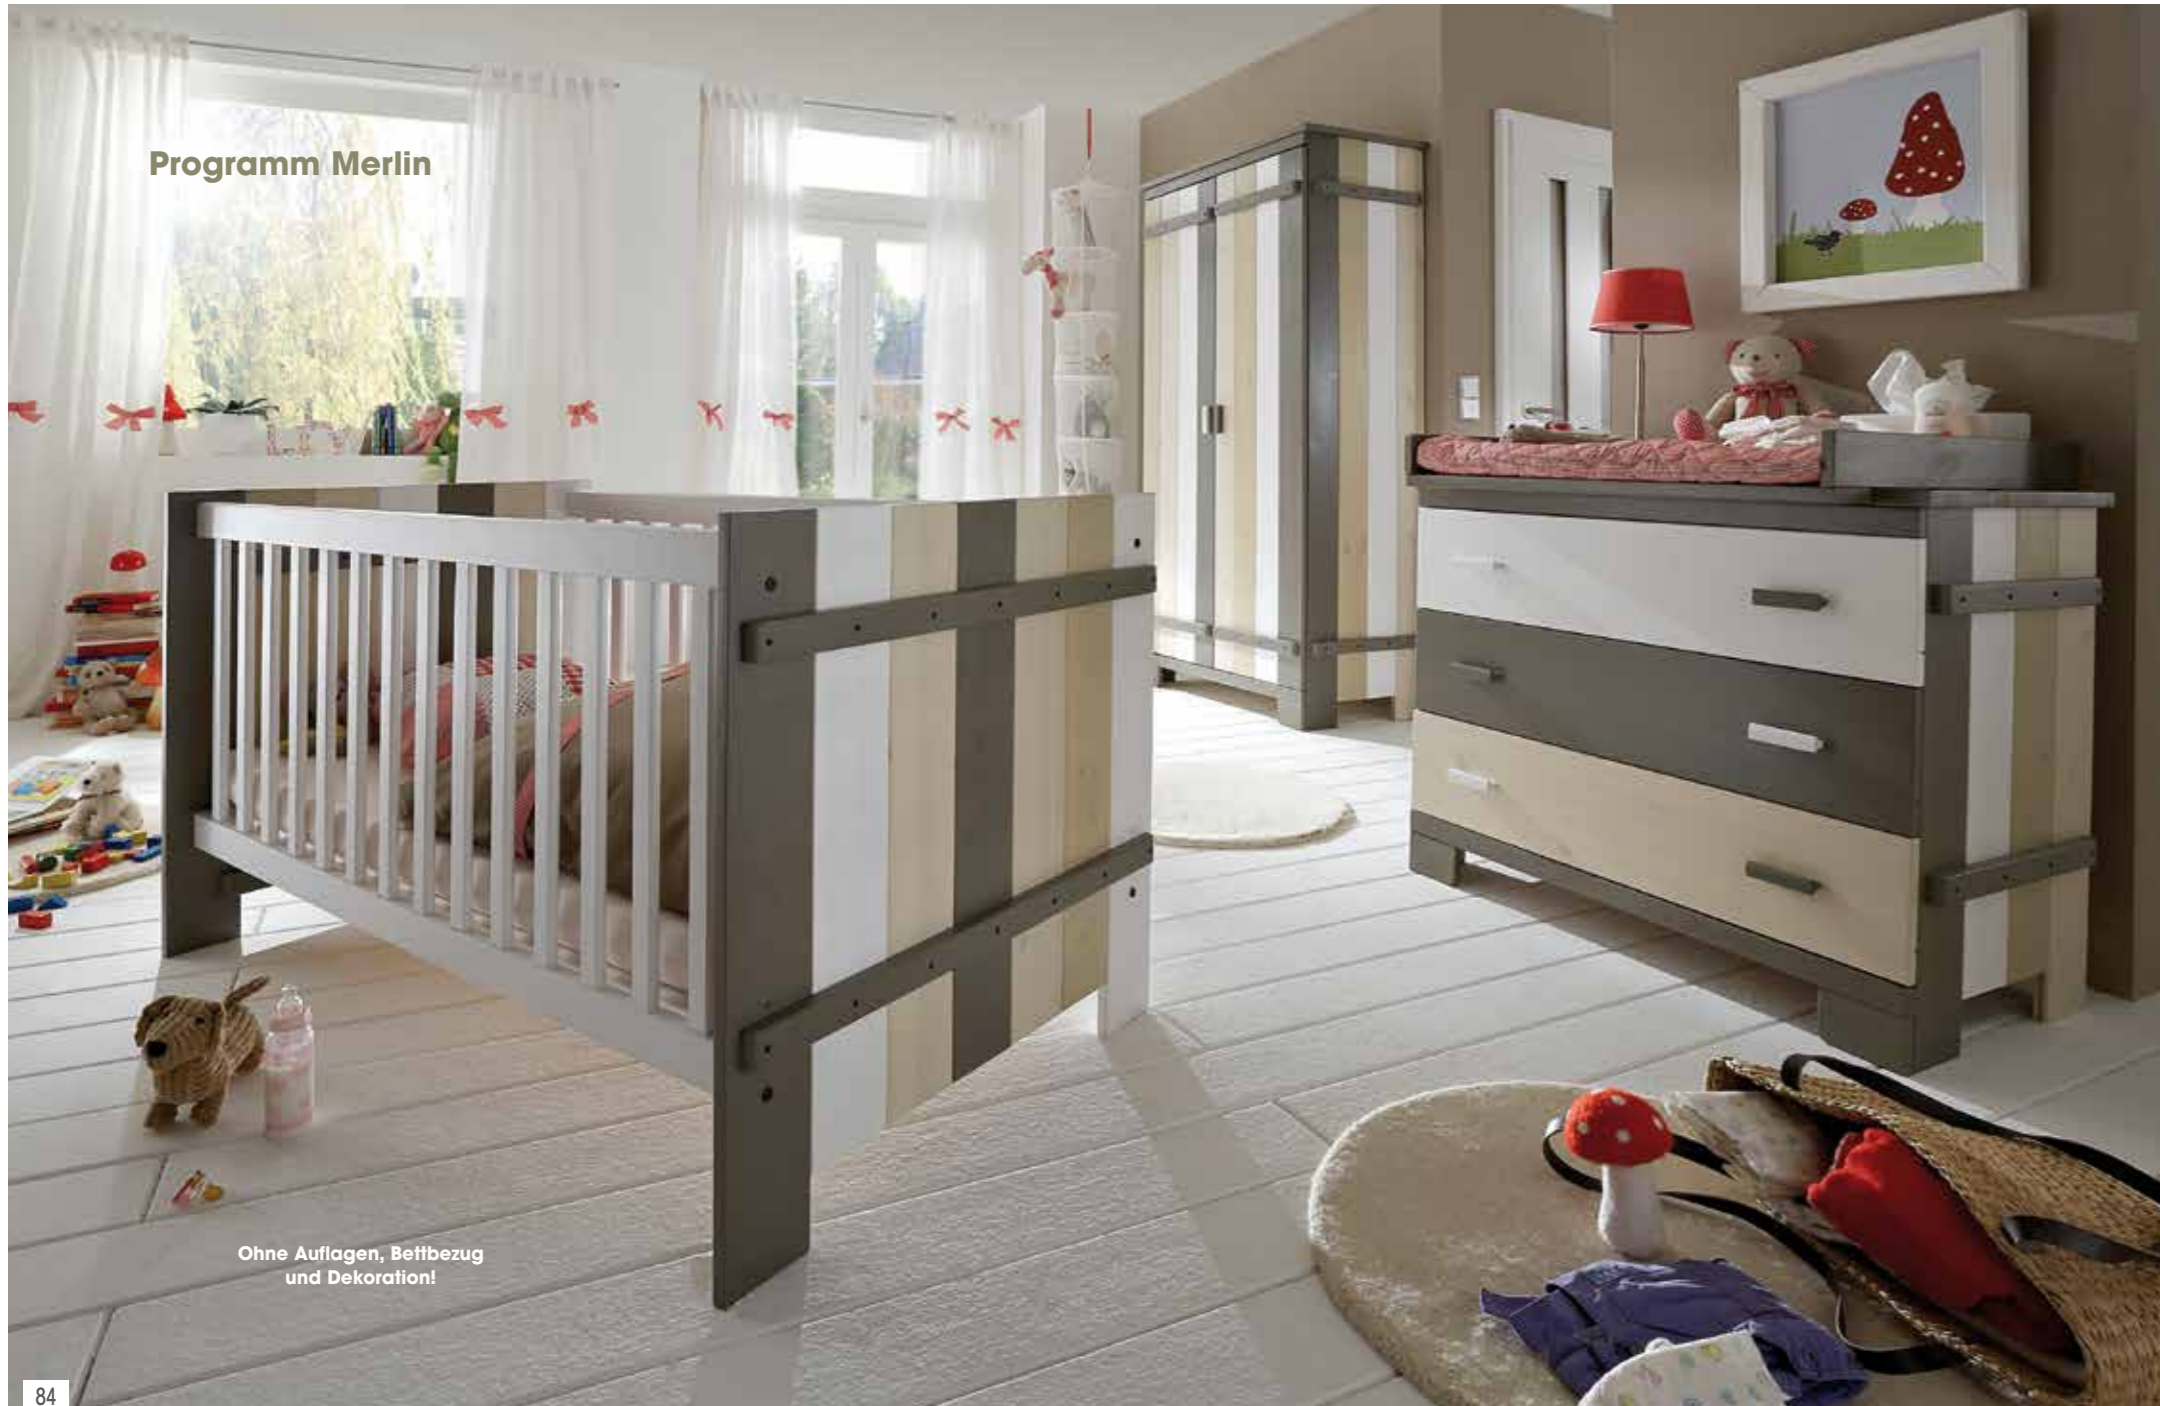

**Anstellregal** zur Kommode, B/H/T: 22 x 90 x 22 cm. Art.-Nr.: 2007

Ohne Auflagen, Bettbezug und Dekoration!

**Regal**

Kiefer massiv, weiß / grau, mit 3 festen Böden, B/H/T: 72 x 184 x 44 cm. Art.-Nr.: 2008

Passendes Regal

Programm Merlin

Ohne Auflagen, Bettbezug  
und Dekoration!

**Kleiderschrank 3-türig**  
Kiefer massiv, Multicolor,  
B/H/T: 150 x 200 x 52 cm.  
Art.-Nr.: 6002

**Kinderbett Merlin**

Kiefer massiv, Multicolor,  
mit Lattenrost und 3 Schlupfsprossen,  
höhenverstellbar, Lgfl.: 70 x 140 cm,  
B/H/T: 144 x 83 x 84 cm.  
Art.-Nr.: 6004

**Kleiderschrank Merlin 2-türig**

Kiefer massiv, Multicolor,  
B/H/T: 100 x 200 x 52 cm.  
Art.-Nr.: 6001

**Wickelkommode Merlin**

Kiefer massiv, Multicolor,  
(auch ohne Wickeltisch-Umbau nutzbar,  
B/H/T: 100 x 85 x 52 cm)  
B/H/T: 100 x 93 x 69 cm.  
Art.-Nr.: 6003