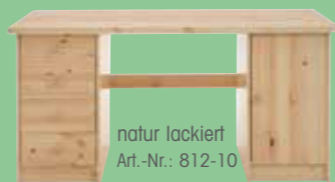

**Schreibtisch** Kiefer massiv, B/H/T: 150 x 75 x 68 cm.

**Schreibtisch** Kiefer massiv, höhenverstellbar und schrägstellbar, B/H/T: 121 x 62/68/74 x 60 cm.

**Das Würfel-Regalsystem, einfach genial.** Erhältlich in Kiefer massiv, natur lackiert, laugenfarbig oder weiß.