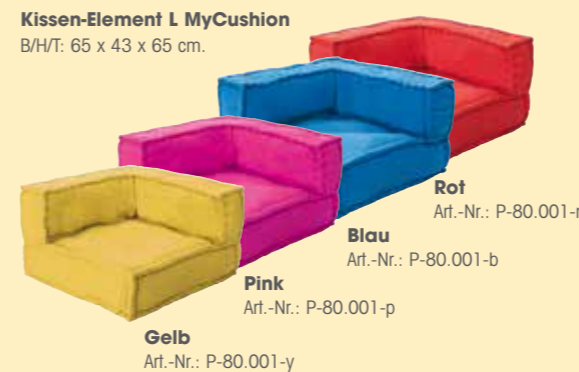

**Hocker MyCushion**  
B/H/T: 40 x 40 x 40 cm.

**Kissen-Element B MyCushion**  
B/H/T: 65 x 25 x 65 cm.

**Kissen-Element I MyCushion**  
B/H/T: 65 x 43 x 65 cm.

**Kissen-Element L MyCushion**  
B/H/T: 65 x 43 x 65 cm.

**Sitzsack MyCushion**  
Erhältlich in gelb, pink,  
blau, rot und petrol.  
Art.-Nr.: P-80.005-y/p/b/r/h

**MyCushion**  
**is kids fashion!**

**Bezug: Oxford Stoff** (wasserabweisend)  
**Kissenfüllung: Ergo-Fill**