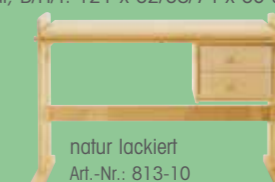

Art.-Nr.: 903-34 weiß

**Textil-Tunnel**

Art.-Nr.: 904-27 Butterfly

**Kissen 2er-Set**

Art.-Nr.: 906-27 Butterfly

**Matratzenbezug**

Art.-Nr.: 907-02 Rot

**Schreibtisch** Kiefer massiv, B/H/T: 120 x 75 x 68 cm.

**Schreibtisch** Kiefer massiv, B/H/T: 150 x 75 x 68 cm.

**Schreibtisch** Kiefer massiv, höhenverstellbar und schrägstellbar, B/H/T: 121 x 62/68/74 x 60 cm.

**Das Würfel-Regalsystem, einfach genial.** Erhältlich in Kiefer massiv, natur lackiert, laugenfarbig oder weiß.