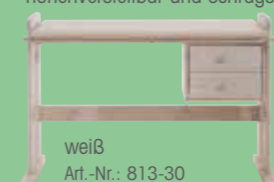

**Schreibtisch** Kiefer massiv, B/H/T: 150 x 75 x 68 cm.

**Schreibtisch** Kiefer massiv, höhenverstellbar und schrägstellbar, B/H/T: 121 x 62/68/74 x 60 cm.

**Das Würfel-Regalsystem, einfach genial.** Erhältlich in Kiefer massiv, natur lackiert, laugenfarbig oder weiß.