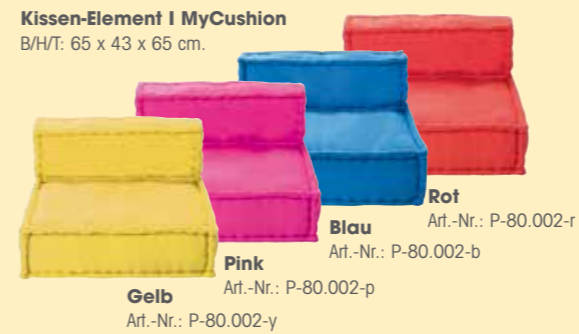

Kissen-Element L MyCushion
B/H/T: 65 x 43 x 65 cm.