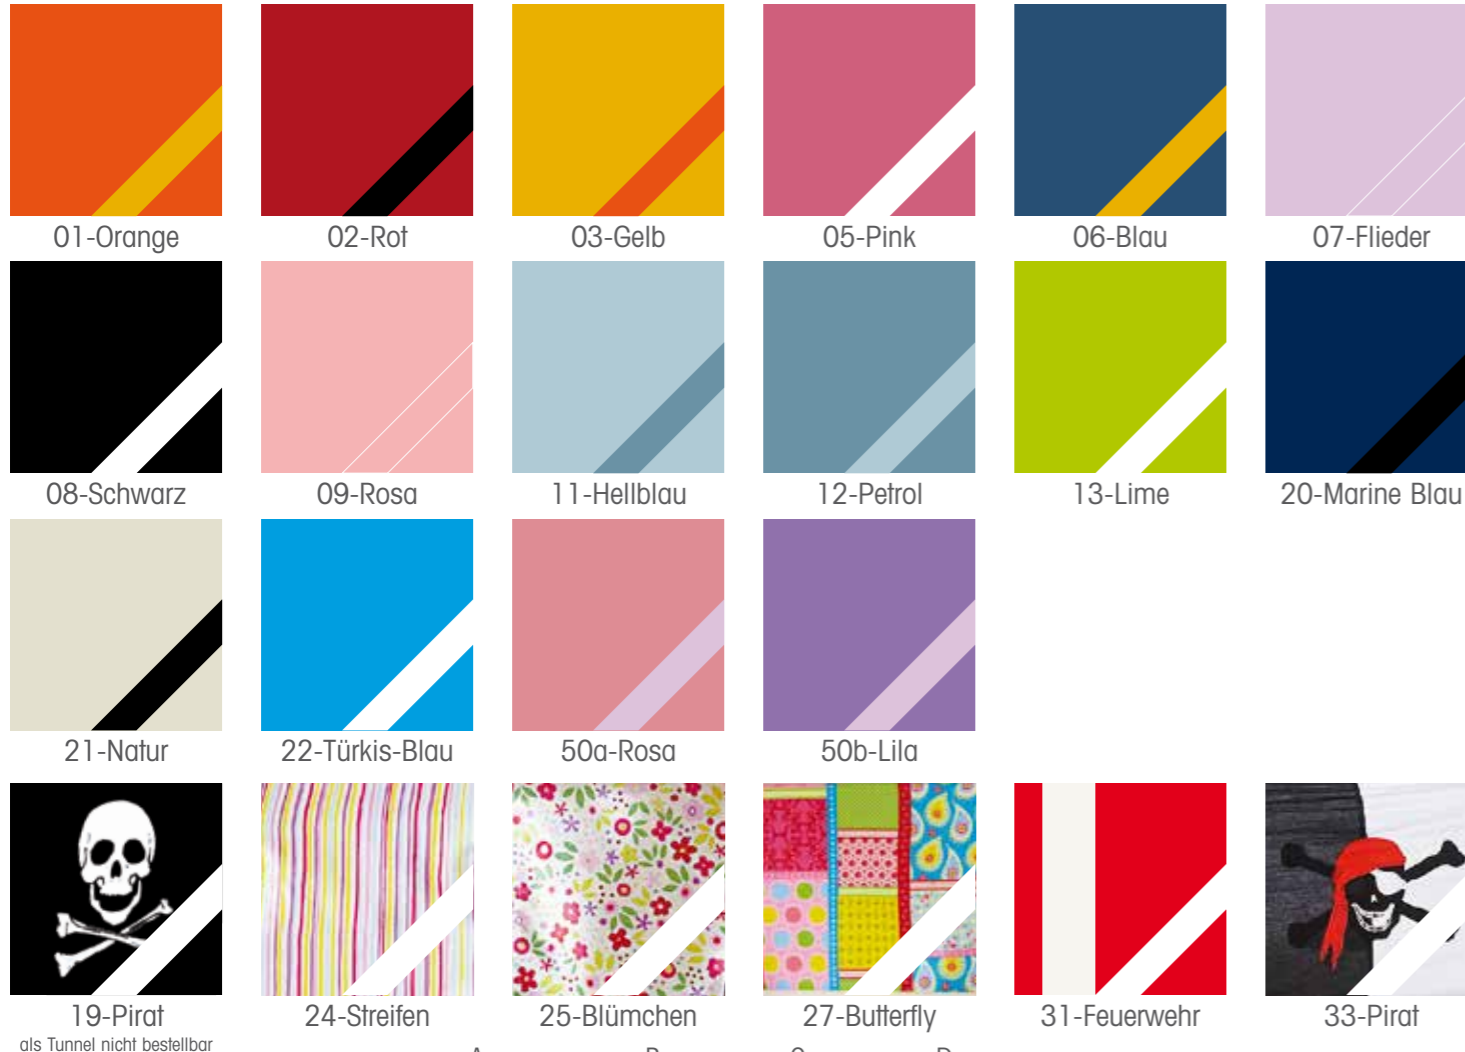

INFANSKIDS-FARBEN

Nutzen Sie diese einzigartige Möglichkeit. Gestalten Sie Ihre individuelle Farbkombination doch einfach selbst. Entscheiden Sie sich für eine oder zwei Farben.

Vorhang Spielhöhle 4-teilig: