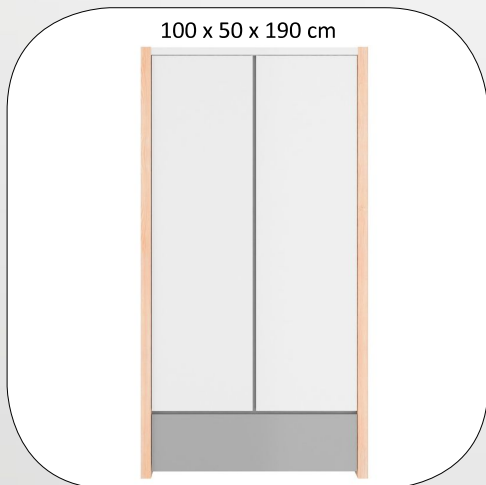

Kommode mit Wickelansatz
Commode avec plan à langer
LOBIKO6S weiss / blanc
LOSZKO6S grau / gris

161 x 75 x 89 cm

Kinderbett mit Schublade 70x140cm
Lit d'enfant avec tiroir 70x140cm
LOBILO70 weiss / blanc
LOSZLO70 grau / gris

117 x 50 x 203 cm

Schrank 2-türig
Armoire 2 portes
LOBISZ2D weiss / blanc
LOSZS2D grau / gris

209.2 x 93.2 x 169 cm

Kinderbett mit Schublade 90x200cm
Lit d'enfant avec tiroir 90x200cm
LOBILO90 weiss / blanc
LOSZLO90 grau / gris

Zimmer / Chambre Pinette

PIBSKOMO
Kommode mit Wickelansatz
Commode avec plan à langer

PIBSLO70 70x140cm
Kinderbett mit Schublade
Lit d'enfant avec tiroir

PIBSSZ2D
Schrank 2-türig
Armoire 2 portes