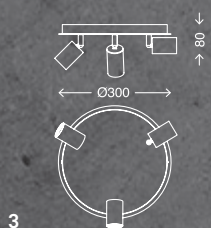

PEARL

1
schwarz/black/noir

2
schwarz/black/noir

4
schwarz/black/noir

3
schwarz/black/noir

1	2868-015	excl. 1 x E27/ max. 60 W	ohne Leuchtmittel/without bulb/sans ampoule	4002707366959
2	2868-025	excl. 2 x E27/ max. 60 W	ohne Leuchtmittel/without bulb/sans ampoule	4002707366966
3	2868-035	excl. 3 x E27/ max. 60 W	ohne Leuchtmittel/without bulb/sans ampoule	4002707366973
4	2868-045	excl. 4 x E27/ max. 60 W	ohne Leuchtmittel/without bulb/sans ampoule	4002707366980