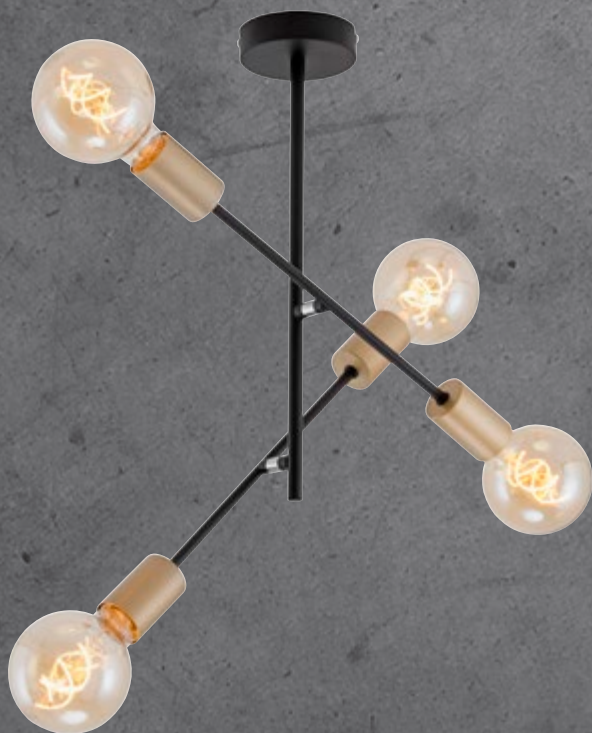

KRUSEL

2

schwarz/black/noir

1

schwarz/black/noir

1	2870-015	excl. 1 x E14/ max. 40 W	ohne Leuchtmittel/without bulb/sans ampoule	4002707368373
2	2870-025	excl. 2 x E14/ max. 40 W	ohne Leuchtmittel/without bulb/sans ampoule	4002707368380

PALE

schwarz-pale gold/
black-pale gold/
noir or pâle

5	3868-065	excl. 6 x E27/ max. 60 W	ohne Leuchtmittel/without bulb/sans ampoule	4002707366942
---	----------	--------------------------	---	---------------

BULBO

1	4099-015	excl. 1 x E27/ max. 60 W	ohne Leuchtmittel/without bulb/sans ampoule	4002707369431
2	4105-035	excl. 3 x E27/ max. 60 W	ohne Leuchtmittel/without bulb/sans ampoule	4002707367185

BULBO

schwarz/black/noir

3	4104-055	excl. 5 x E27/ max. 60 W	ohne Leuchtmittel/without bulb/sans ampoule	4002707367178
---	----------	--------------------------	---	---------------

BLACK STEEL

1

schwarz-pale gold/black-pale gold/noir or pâle