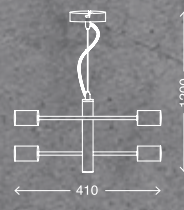

BLACK STEEL

1

schwarz-pale gold/black-pale gold/noir or pâle