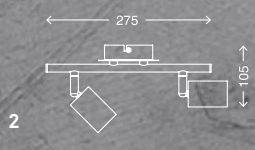

2
schwarz/black/noir