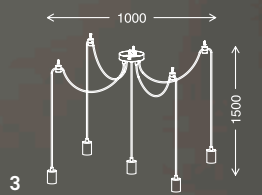

BULBO

schwarz/black/noir