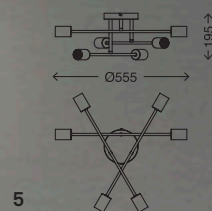

PALE

schwarz-pale gold/
black-pale gold/
noir or pâle

5	3868-065	excl. 6 x E27/ max. 60 W	ohne Leuchtmittel/without bulb/sans ampoule	4002707366942