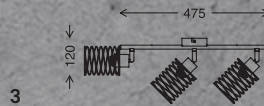

KRUSEL

2

schwarz/black/noir

1

schwarz/black/noir

1	2870-015	excl. 1 x E14/ max. 40 W	ohne Leuchtmittel/without bulb/sans ampoule	4002707368373
2	2870-025	excl. 2 x E14/ max. 40 W	ohne Leuchtmittel/without bulb/sans ampoule	4002707368380

KRUSEL

schwarz/black/noir

schwarz/black/noir

3	2870-035	excl. 1 x E14/ max. 40 W	ohne Leuchtmittel/without bulb/sans ampoule	4002707368403
4	2870-045	excl. 2 x E14/ max. 40 W	ohne Leuchtmittel/without bulb/sans ampoule	4002707368410