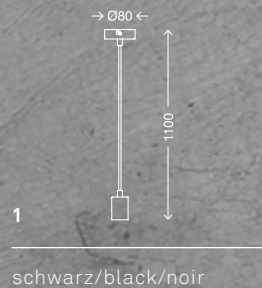

BULBO

1	4099-015	excl. 1 x E27/ max. 60 W	ohne Leuchtmittel/without bulb/sans ampoule	4002707369431
2	4105-035	excl. 3 x E27/ max. 60 W	ohne Leuchtmittel/without bulb/sans ampoule	4002707367185