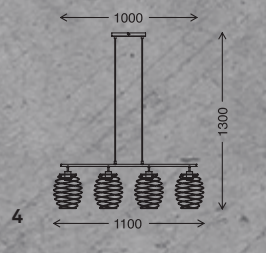

SWIRL

schwarz/black/noir

schwarz/black/noir

3	4870-015	excl. 1 x E27/ max. 60 W	ohne Leuchtmittel/without bulb/sans ampoule	4002707369325
4	4871-045	excl. 4 x E27/ max. 60 W	ohne Leuchtmittel/without bulb/sans ampoule	4002707369349