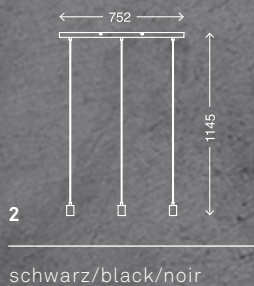

BULBO

1	4099-015	excl. 1 x E27/ max. 60 W	ohne Leuchtmittel/without bulb/sans ampoule	4002707369431
2	4105-035	excl. 3 x E27/ max. 60 W	ohne Leuchtmittel/without bulb/sans ampoule	4002707367185