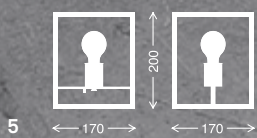

schwarz/black/noir