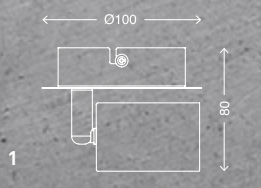

PEARL

1	2868-015	excl. 1 x E27/ max. 60 W	ohne Leuchtmittel/without bulb/sans ampoule	4002707366959
2	2868-025	excl. 2 x E27/ max. 60 W	ohne Leuchtmittel/without bulb/sans ampoule	4002707366966
3	2868-035	excl. 3 x E27/ max. 60 W	ohne Leuchtmittel/without bulb/sans ampoule	4002707366973
4	2868-045	excl. 4 x E27/ max. 60 W	ohne Leuchtmittel/without bulb/sans ampoule	4002707366980