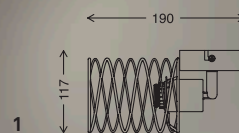

SWIRL

schwarz/black/noir

schwarz/black/noir

3	4870-015	excl. 1 x E27/ max. 60 W	ohne Leuchtmittel/without bulb/sans ampoule	4002707369325
4	4871-045	excl. 4 x E27/ max. 60 W	ohne Leuchtmittel/without bulb/sans ampoule	4002707369349

KRUSEL

2

schwarz/black/noir

1

schwarz/black/noir

1	2870-015	excl. 1 x E14/ max. 40 W	ohne Leuchtmittel/without bulb/sans ampoule	4002707368373
2	2870-025	excl. 2 x E14/ max. 40 W	ohne Leuchtmittel/without bulb/sans ampoule	4002707368380