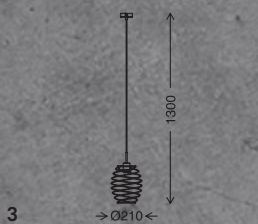

schwarz/black/noir

2

schwarz/black/noir

1	4870-035	excl. 3 x E27/ max. 60 W	ohne Leuchtmittel/without bulb/sans ampoule	4002707369332
2	7870-015	excl. 1 x E27/ max. 60 W	ohne Leuchtmittel/without bulb/sans ampoule	4002707369318

SWIRL

schwarz/black/noir

schwarz/black/noir

3	4870-015	excl. 1 x E27/ max. 60 W	ohne Leuchtmittel/without bulb/sans ampoule	4002707369325
4	4871-045	excl. 4 x E27/ max. 60 W	ohne Leuchtmittel/without bulb/sans ampoule	4002707369349