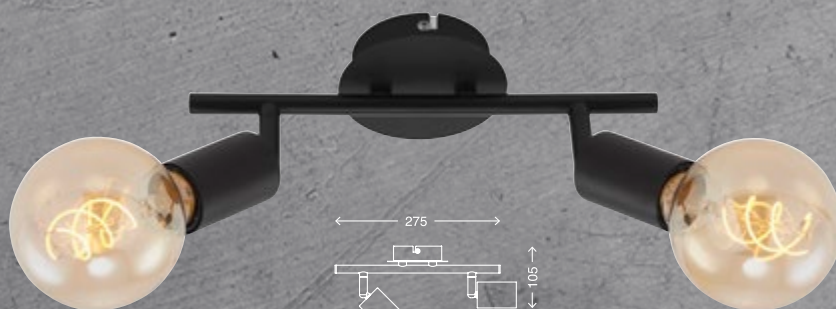

KRUSEL

schwarz/black/noir

schwarz/black/noir

3	2870-035	excl. 1 x E14/ max. 40 W	ohne Leuchtmittel/without bulb/sans ampoule	4002707368403
4	2870-045	excl. 2 x E14/ max. 40 W	ohne Leuchtmittel/without bulb/sans ampoule	4002707368410

PEARL

1
schwarz/black/noir

2
schwarz/black/noir

4
schwarz/black/noir

3
schwarz/black/noir

1	2868-015	excl. 1 x E27/ max. 60 W	ohne Leuchtmittel/without bulb/sans ampoule	4002707366959
2	2868-025	excl. 2 x E27/ max. 60 W	ohne Leuchtmittel/without bulb/sans ampoule	4002707366966
3	2868-035	excl. 3 x E27/ max. 60 W	ohne Leuchtmittel/without bulb/sans ampoule	4002707366973
4	2868-045	excl. 4 x E27/ max. 60 W	ohne Leuchtmittel/without bulb/sans ampoule	4002707366980

PALE

schwarz-pale gold/
black-pale gold/
noir or pâle

5	3868-065	excl. 6 x E27/ max. 60 W	ohne Leuchtmittel/without bulb/sans ampoule	4002707366942
---	----------	--------------------------	---	---------------