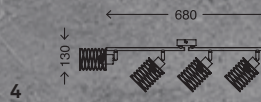

KRUSEL

2

schwarz/black/noir

1

schwarz/black/noir

1	2870-015	excl. 1 x E14/ max. 40 W	ohne Leuchtmittel/without bulb/sans ampoule	4002707368373
2	2870-025	excl. 2 x E14/ max. 40 W	ohne Leuchtmittel/without bulb/sans ampoule	4002707368380

KRUSEL

schwarz/black/noir

schwarz/black/noir

3	2870-035	excl. 1 x E14/ max. 40 W	ohne Leuchtmittel/without bulb/sans ampoule	4002707368403
4	2870-045	excl. 2 x E14/ max. 40 W	ohne Leuchtmittel/without bulb/sans ampoule	4002707368410