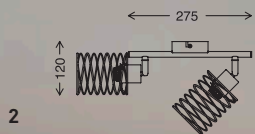

SWIRL

schwarz/black/noir

schwarz/black/noir

3	4870-015	excl. 1 x E27/ max. 60 W	ohne Leuchtmittel/without bulb/sans ampoule	4002707369325
4	4871-045	excl. 4 x E27/ max. 60 W	ohne Leuchtmittel/without bulb/sans ampoule	4002707369349

KRUSEL

2

schwarz/black/noir

1

schwarz/black/noir

1	2870-015	excl. 1 x E14/ max. 40 W	ohne Leuchtmittel/without bulb/sans ampoule	4002707368373
2	2870-025	excl. 2 x E14/ max. 40 W	ohne Leuchtmittel/without bulb/sans ampoule	4002707368380