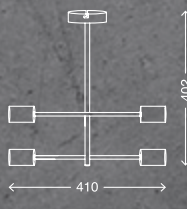

3

schwarz-pale gold/black-pale gold/noir or pâle