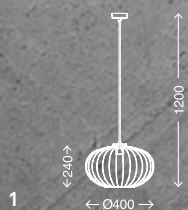

KAGO

1

schwarz/black/noir