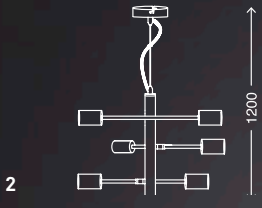

BLACK STEEL