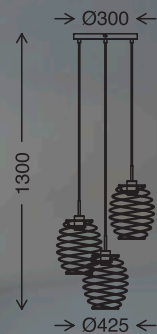

SWIRL

1

schwarz/black/noir