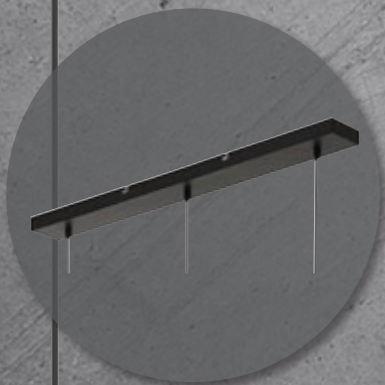

BULBO

1	4099-015	excl. 1 x E27/ max. 60 W	ohne Leuchtmittel/without bulb/sans ampoule	4002707369431
2	4105-035	excl. 3 x E27/ max. 60 W	ohne Leuchtmittel/without bulb/sans ampoule	4002707367185