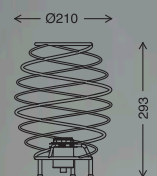

2

schwarz/black/noir