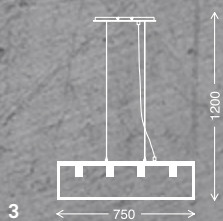

BOX

schwarz/black/noir