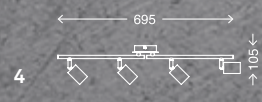

4
schwarz/black/noir