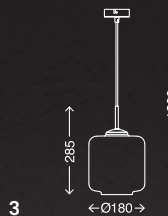

3

pale gold-amber/pale gold-amber/
or pâle-ambre