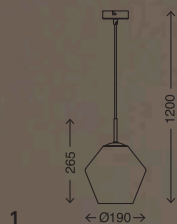

CLASSIC CLEAR

4
matt-nickel/satin nickel/nickel mat

5
matt-nickel/satin nickel/nickel mat

6
matt-nickel/satin nickel/nickel mat

4	4010-010	excl. 1 x E27/ max. 40 W	ohne Leuchtmittel/without bulb/sans ampoule	4002707347408
5	4011-010	excl. 1 x E27/ max. 40 W	ohne Leuchtmittel/without bulb/sans ampoule	4002707347415
6	7010-010	excl. 1 x E27/ max. 40 W	ohne Leuchtmittel/without bulb/sans ampoule	4002707348788

CLASSIC SMOKE

1

matt-nickel/satin nickel/nickel mat

2

matt-nickel/satin nickel/nickel mat

3

matt-nickel/satin nickel/nickel mat

1	4012-014	excl. 1 x E27/ max. 40 W	ohne Leuchtmittel/without bulb/sans ampoule	4002707347453
2	4010-014	excl. 1 x E27/ max. 40 W	ohne Leuchtmittel/without bulb/sans ampoule	4002707347422
3	7010-014	excl. 1 x E27/ max. 40 W	ohne Leuchtmittel/without bulb/sans ampoule	4002707347484