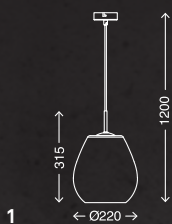

CLASSIC AMBER

1

pale gold-amber/pale gold-amber/
or pâle-ambre