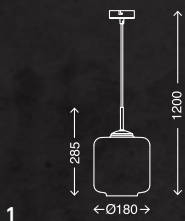

SEVENTIES

3

amber/amber/ambre

3	4018-017	excl. 1 x E27/ max. 40 W	ohne Leuchtmittel/without bulb/sans ampoule	4002707366805
---	----------	--------------------------	---	---------------

CLASSIC SMOKE

1

matt-nickel/satin nickel/nickel mat