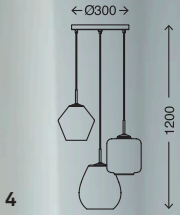

CLASSIC SMOKE