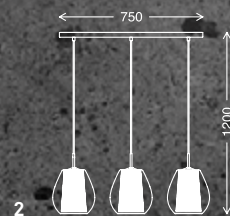

2 amber/amber/ambre