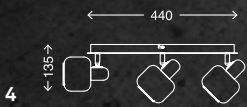

SMOKY

1
matt-nickel/satin nickel/nickel mat

2
matt-nickel/satin nickel/nickel mat

3
matt-nickel/satin nickel/nickel mat

4
matt-nickel/satin nickel/nickel mat

1	2869-042	excl. 4 x E14/ max. 40 W	ohne Leuchtmittel/without bulb/sans ampoule	4002707368366
2	2869-012	excl. 1 x E14/ max. 40 W	ohne Leuchtmittel/without bulb/sans ampoule	4002707368335
3	2869-022	excl. 2 x E14/ max. 40 W	ohne Leuchtmittel/without bulb/sans ampoule	4002707368342
4	2869-032	excl. 3 x E14/ max. 40 W	ohne Leuchtmittel/without bulb/sans ampoule	4002707368359