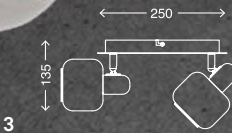

5	4012-017	excl. 1 x E27/ max. 40 W	ohne Leuchtmittel/without bulb/sans ampoule	4002707349464
6	7012-017	excl. 1 x E27/ max. 40 W	ohne Leuchtmittel/without bulb/sans ampoule	4002707349471
7	4010-017	excl. 1 x E27/ max. 40 W	ohne Leuchtmittel/without bulb/sans ampoule	4002707348566
8	7010-017	excl. 1 x E27/ max. 40 W	ohne Leuchtmittel/without bulb/sans ampoule	4002707348580

SMOKY

1
matt-nickel/satin nickel/nickel mat

2
matt-nickel/satin nickel/nickel mat

3
matt-nickel/satin nickel/nickel mat

4
matt-nickel/satin nickel/nickel mat

1	2869-042	excl. 4 x E14/ max. 40 W	ohne Leuchtmittel/without bulb/sans ampoule	4002707368366
2	2869-012	excl. 1 x E14/ max. 40 W	ohne Leuchtmittel/without bulb/sans ampoule	4002707368335
3	2869-022	excl. 2 x E14/ max. 40 W	ohne Leuchtmittel/without bulb/sans ampoule	4002707368342
4	2869-032	excl. 3 x E14/ max. 40 W	ohne Leuchtmittel/without bulb/sans ampoule	4002707368359