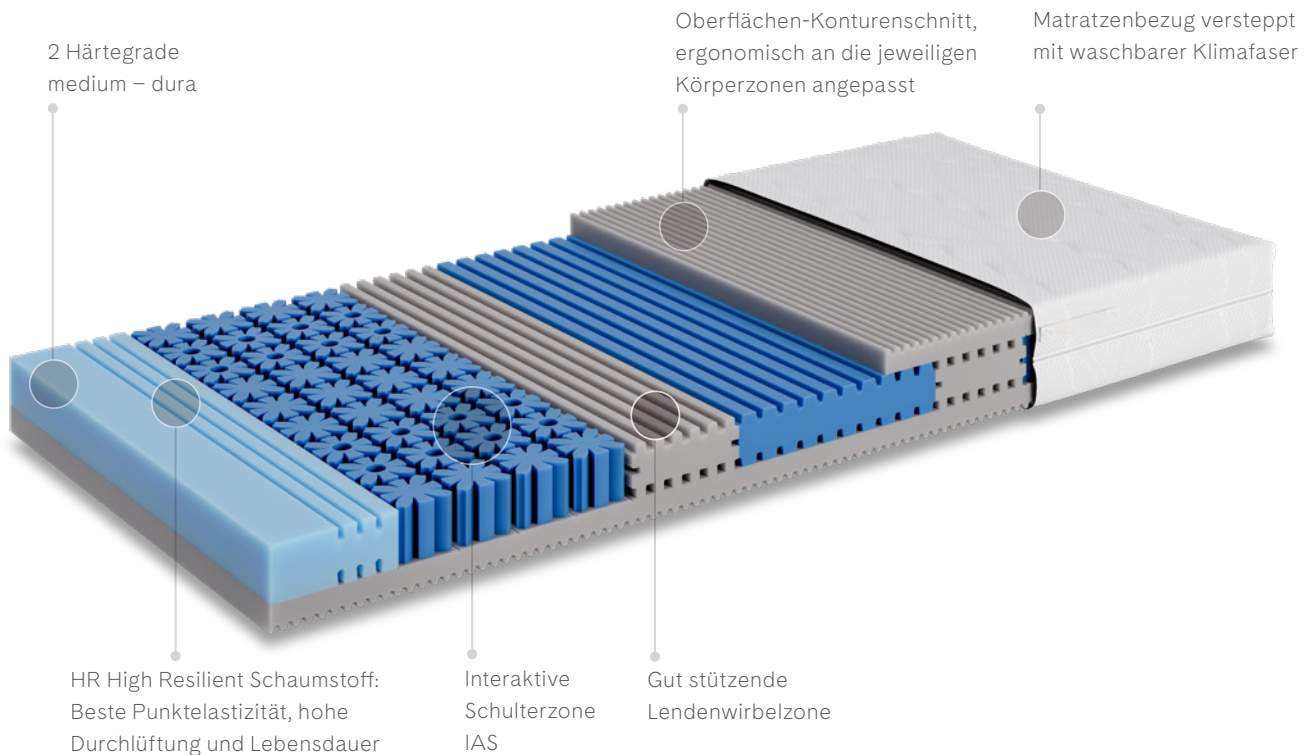

Disco

Möbel

discomoebel.ch

wohnen - kochen - schlafen - baden

Disco Möbel AG
Gehrenmoosstrasse 781
CH-9437 Marbach

Tel. 0041 (0) 775 80 00
webshop@discomoebel.ch

FIORE 16

Die Matratze Fiore 16 überzeugt durch seine 7-zonige Konstruktion, welche sich optimal dem Körper anpasst. Hochwertige Materialien und Schweizer Herstellung garantieren eine hohe Qualität!

Matratze Fiore 16

| Masse | 80 cm | 90 cm | 100 cm | 120 cm | 140 cm | 160 cm | 180 cm | 200 cm |
|-------|-------|-------|--------|--------|--------|--------|--------|--------|
| | | | | | | | | |

Aufbau Matratzenkern

- Interaktive Schulterzone IAS – dadurch spezielle Anpassung in Seiten- und Rückenlage
- Sehr gute Unterstützung im Beckenbereich bei gleichzeitiger Entlastung der Schulterzone

HR-Schaum

- HR-Schaum von hoher Qualitätsstufe und mit hohem Raumgewicht
- Beste Feuchtigkeits- und Temperaturregulierung, erstklassige Druckentlastung, hohe Elastizität, überdurchschnittliche Langlebigkeit

Kernhöhe: 16 cm

Gesamthöhe: 19 cm

Matratzenbezug Smart Clean

- Versteppung mit feuchtigkeitsregulierender Funktionsfaser
- Abnehmbar und waschbar bis 60 °C
- Geeignet für Hausstaub-Allergiker
- Öko-Tex Standard 100
- Oberstoff aus 100% Polyester