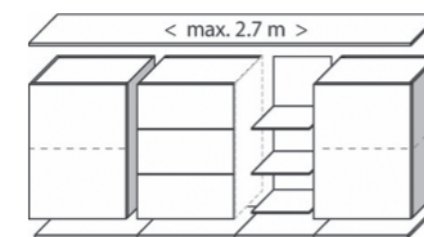

KORPUS, FRONT, ABDECKBLATT, TABLARE ZWISCHENREGAL
CORPS, FACE, PLATEAU

FRONT, ABDECKBLATT, TABLARE ZWISCHENREGAL
FACE ET PLATEAU

ABDECKBLATT, TABLARE ZWISCHENREGAL
PLATEAU, RAYONS

ACHTUNG:
 Die furnierten Fronten sind wild zusammengesetzt (geplankt)!

ATTENTION:
 les faces en plaqué sont planchés

AUFPREIS:
 Front auf Bild furniert Fr. 480.–

PRIX SUPPLÉMENT:
 face de placage des meubles sur l'image Fr. 480.–

Kombinationen haben ein durchgehendes Abdeckblatt (max. 2.7 m breit) aber keinen durchgehenden Sockel.
 Pour ces combinaisons, le plateau est en une seule pièce (max. 2.7 m de large), mais pas le socle.