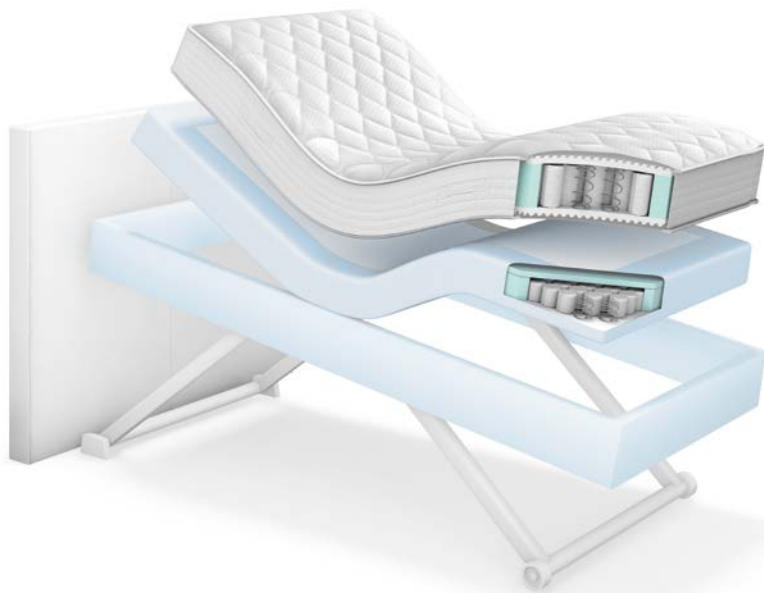

DREAM BIG.

EOS RELAX

Das Boxspring, das zu 100 % verstellbar ist.

philrouge
Schweizer Schlafkompetenz

BESTE RUHEQUALITÄT

Nur wer Kraft aus der Ruhe schöpft, kann grosse Träume verfolgen. Darum haben wir eine Technologie entwickelt, welche Ihre Nacht mit Ihrem Tag in Einklang bringt und Ihnen so die optimale Erholung im Schlaf garantiert. Dream Big mit der Philrouge-Traumtechnologie.

PERFEKTE HÖHE

Durch die Mehrmotorentechnik sind unterschiedliche Relaxfunktionen jetzt auch beim Boxspring-Bett möglich. Mit der bis zu achtzig Zentimeter höhenverstellbaren Liegefläche eignet sich das Eos Relax zudem für betreutes Wohnen und für die Pflege.

Weitere Vorzüge.

- Unterbett ohne Matratze ist bis zu 80 cm höhenverstellbar und ermöglicht eine optimale Betreuungshöhe bei pflegebedürftigen Personen.
- Variabel auf Füßen und Rollen.
- Mittels Wandbefestigung kombinierbar mit den Eos Slim-Kopfteilen Manhattan und Brooklyn oder mit am Bett befestigten Kopfteilen Slim Chelsea R und Slim Rondo R.
- Inklusive Fussbügel und Unterflurbeleuchtung.
- Ausrüstbar mit Infusionshalter und Aufrichter inklusive Triangelgriff.
- Das Eos Relax erfüllt die Anforderungen der EN 60601-1-52 für Pflege und Klinikbetten und entspricht der EU-Richtlinie 93/42 EEC.
- Empfohlen mit den in drei Festigkeiten erhältlichen und auf die Zonen abgestimmten Taschenfederkernmatratzen Souplesse 18 und 22.
- Einfache Bedienung dank integriertem Handsender.
- Durch die vielseitigen Verstellmöglichkeiten kann auf unterschiedliche Problemstellungen, wie zum Beispiel Rücken-, Nacken-, Hüft- und Knieprobleme, sowie Asthma, Reflux, Herzprobleme oder auch Venenprobleme eingegangen werden.

Bett in Schrägstellung.

Handsendertasche standard.

Individualisierung.

- Modular zusammenstellbar.
- Grosse Auswahl an Bezugstoffen.
- Skandinavisches und westeuropäisches Schlafsystem.
- Individuelle Gestaltungswünsche dank Fremdstoffverarbeitung.