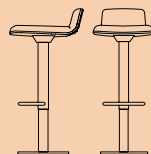

Riley

CB2108
41x48,5 H80 HS65 cm

CB2110
43x47,5 H80 HS65 cm

CB2116
43x48,5 H91 HS75 cm

CB2109
38x46 H91,5(76,5) HS81(65) cm

CB2108-A
41x48,5 H80 HS66 cm

CB2110-A
43x47,5 H80 HS66 cm

CB2116-A
43x48,5 H91 HS76 cm

CB2109-A
38x46 H91,5(76,5) HS82(66) cm

struttura frame

metallo | metal

sedile seat

legno | wood

tessuto | fabric

similpelle | faux leather

rig. cuoio | reg. leather

NOTA per le combinazioni disponibili consultare il listino prezzi. | NOTE please check all available combinations in the price list.

connubia

sedie e sgabelli | chairs and stools

Riley Soft CB2108-A sgabello | stool
metallo P7L zafferano opaco / tessuto Cros SLD zafferano
metal P7L matt saffron yellow / Cros fabric SLD saffron yellow