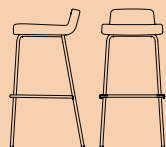

Riley

CB2108
41x48,5 H80 HS65 cm

CB2110
43x47,5 H80 HS65 cm

CB2116
43x48,5 H91 HS75 cm

CB2109
38x46 H91,5(76,5) HS81(65) cm

CB2108-A
41x48,5 H80 HS66 cm

CB2110-A
43x47,5 H80 HS66 cm

CB2116-A
43x48,5 H91 HS76 cm

CB2109-A
38x46 H91,5(76,5) HS82(66) cm

struttura frame

metallo | metal

sedile seat

legno | wood

tessuto | fabric

similpelle | faux leather

rig. cuoio | reg. leather

NOTA per le combinazioni disponibili consultare il listino prezzi. | NOTE please check all available combinations in the price list.

connubia

sedie e sgabelli | chairs and stools

Riley Soft CB2108-A sgabello | stool
metallo P7L zafferano opaco / tessuto Cros SLD zafferano
metal P7L matt saffron yellow / Cros fabric SLD saffron yellow