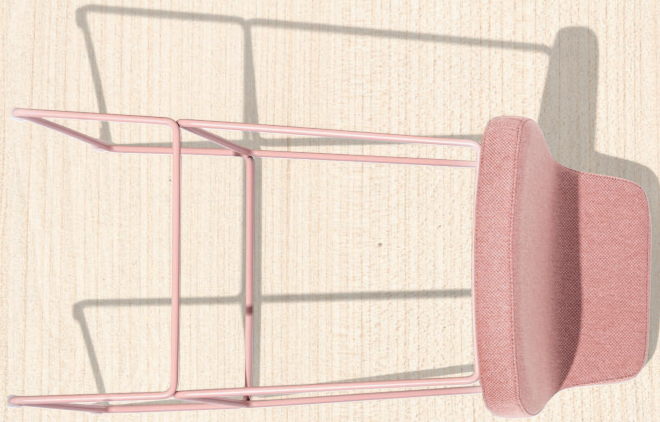

NOTA per le combinazioni disponibili consultare il listino prezzi. | NOTE please check all available combinations in the price list.

connubia

sedie e sgabelli | chairs and stools

Riley Soft CB2108-A sgabello | stool
metallo P7L zafferano opaco / tessuto Cros SLD zafferano
metal P7L matt saffron yellow / Cros fabric SLD saffron yellow

Riley

Riley
sgabelli in metallo | metal stools
CB2108-A P7L zafferano opaco /
tessuto Cros SLD zafferano
P7L matt saffron yellow /
Cros fabric SLD saffron yellow
P9L limone opaco /
tessuto Cros SLC limone
P9L matt lemon yellow /
Cros fabric SLC lemon yellow
CB2108 P2L cipria opaco /
tessuto Cros SLE rosa
P2L matt pink / Cros fabric SLE pink
P15 nero opaco / rigenerato
di cuoio 315 nero
P15 matt black / regenerated
leather 315 black
CB2109 P94 bianco ottico opaco /
tessuto Cros SKZ sabbia
P94 matt optic white /
Cros fabric SKZ sand
CB2116 P15 nero opaco / multistrato
faggio P02 faggio sbiancato
P15 matt black / plywood beech P02
bleached beechwood