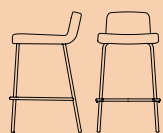

Riley

CB2108
41x48,5 H80 HS65 cm

CB2110
43x47,5 H80 HS65 cm

CB2116
43x48,5 H91 HS75 cm

CB2109
38x46 H91,5(76,5) HS81(65) cm

CB2108-A
41x48,5 H80 HS66 cm

CB2110-A
43x47,5 H80 HS66 cm

CB2116-A
43x48,5 H91 HS76 cm

CB2109-A
38x46 H91,5(76,5) HS82(66) cm

struttura frame

metallo | metal

sedile seat

legno | wood

tessuto | fabric

similpelle | faux leather

rig. cuoio | reg. leather

NOTA per le combinazioni disponibili consultare il listino prezzi. | NOTE please check all available combinations in the price list.

connubia

sedie e sgabelli | chairs and stools

Riley Soft CB2108-A sgabello | stool
metallo P7L zafferano opaco / tessuto Cros SLD zafferano
metal P7L matt saffron yellow / Cros fabric SLD saffron yellow