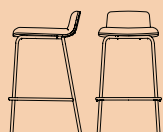

Riley

CB2108
41x48,5 H80 HS65 cm

CB2110
43x47,5 H80 HS65 cm

CB2116
43x48,5 H91 HS75 cm

CB2109
38x46 H91,5(76,5) HS81(65) cm

CB2108-A
41x48,5 H80 HS66 cm

CB2110-A
43x47,5 H80 HS66 cm

CB2116-A
43x48,5 H91 HS76 cm

CB2109-A
38x46 H91,5(76,5) HS82(66) cm

struttura frame

metallo | metal

sedile seat

legno | wood

tessuto | fabric

similpelle | faux leather

rig. cuoio | reg. leather

NOTA per le combinazioni disponibili consultare il listino prezzi. | NOTE please check all available combinations in the price list.

connubia

sedie e sgabelli | chairs and stools

Riley Soft CB2108-A sgabello | stool
metallo P7L zafferano opaco / tessuto Cros SLD zafferano
metal P7L matt saffron yellow / Cros fabric SLD saffron yellow