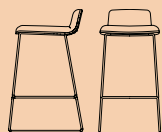

Riley

CB2108
41x48,5 H80 HS65 cm

CB2110
43x47,5 H80 HS65 cm

CB2116
43x48,5 H91 HS75 cm

CB2109
38x46 H91,5(76,5) HS81(65) cm

CB2108-A
41x48,5 H80 HS66 cm

CB2110-A
43x47,5 H80 HS66 cm

CB2116-A
43x48,5 H91 HS76 cm

CB2109-A
38x46 H91,5(76,5) HS82(66) cm

struttura frame

metallo | metal

sedile seat

legno | wood

tessuto | fabric

similpelle | faux leather

rig. cuoio | reg. leather

NOTA per le combinazioni disponibili consultare il listino prezzi. | NOTE please check all available combinations in the price list.

connubia

sedie e sgabelli | chairs and stools

Riley Soft CB2108-A sgabello | stool
metallo P7L zafferano opaco / tessuto Cros SLD zafferano
metal P7L matt saffron yellow / Cros fabric SLD saffron yellow