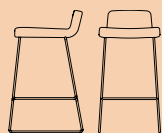

Riley

CB2108
41x48,5 H80 HS65 cm

CB2110
43x47,5 H80 HS65 cm

CB2116
43x48,5 H91 HS75 cm

CB2109
38x46 H91,5(76,5) HS81(65) cm

CB2108-A
41x48,5 H80 HS66 cm

CB2110-A
43x47,5 H80 HS66 cm

CB2116-A
43x48,5 H91 HS76 cm

CB2109-A
38x46 H91,5(76,5) HS82(66) cm

struttura frame

metallo | metal

sedile seat

legno | wood

tessuto | fabric

similpelle | faux leather

rig. cuoio | reg. leather

NOTA per le combinazioni disponibili consultare il listino prezzi. | NOTE please check all available combinations in the price list.

connubia

sedie e sgabelli | chairs and stools

Riley Soft CB2108-A sgabello | stool
metallo P7L zafferano opaco / tessuto Cros SLD zafferano
metal P7L matt saffron yellow / Cros fabric SLD saffron yellow