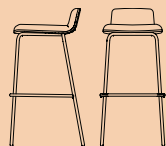

Riley

CB2108
41x48,5 H80 HS65 cm

CB2110
43x47,5 H80 HS65 cm

CB2116
43x48,5 H91 HS75 cm

CB2109
38x46 H91,5(76,5) HS81(65) cm

CB2108-A
41x48,5 H80 HS66 cm

CB2110-A
43x47,5 H80 HS66 cm

CB2116-A
43x48,5 H91 HS76 cm

CB2109-A
38x46 H91,5(76,5) HS82(66) cm

struttura frame

metallo | metal

sedile seat

legno | wood

tessuto | fabric

similpelle | faux leather

rig. cuoio | reg. leather

NOTA per le combinazioni disponibili consultare il listino prezzi. | NOTE please check all available combinations in the price list.

connubia

sedie e sgabelli | chairs and stools

Riley Soft CB2108-A sgabello | stool
metallo P7L zafferano opaco / tessuto Cros SLD zafferano
metal P7L matt saffron yellow / Cros fabric SLD saffron yellow