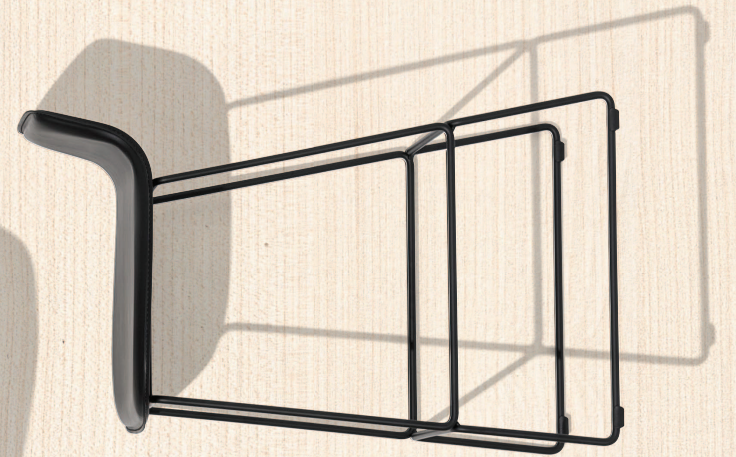

Daily stories