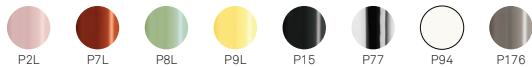

Riley

CB2108
41x48,5 H80 HS65 cm

CB2110
43x47,5 H80 HS65 cm

CB2116
43x48,5 H91 HS75 cm

CB2109
38x46 H91,5(76,5) HS81(65) cm

CB2108-A
41x48,5 H80 HS66 cm

CB2110-A
43x47,5 H80 HS66 cm

CB2116-A
43x48,5 H91 HS76 cm

CB2109-A
38x46 H91,5(76,5) HS82(66) cm

struttura frame

metallo | metal

sedile seat

legno | wood

tessuto | fabric

similpelle | faux leather

rig. cuoio | reg. leather

NOTA per le combinazioni disponibili consultare il listino prezzi. | NOTE please check all available combinations in the price list.

connubia

sedie e sgabelli | chairs and stools

Riley Soft CB2108-A sgabello | stool
metallo P7L zafferano opaco / tessuto Cros SLD zafferano
metal P7L matt saffron yellow / Cros fabric SLD saffron yellow

Riley

Riley
sgabelli in metallo | metal stools
CB2108-A P7L zafferano opaco /
tessuto Cros SLD zafferano
P7L matt saffron yellow /
Cros fabric SLD saffron yellow
P9L limone opaco /
tessuto Cros SLC limone
P9L matt lemon yellow /
Cros fabric SLC lemon yellow
CB2108 P2L cipria opaco /
tessuto Cros SLE rosa
P2L matt pink / Cros fabric SLE pink
P15 nero opaco / rigenerato
di cuoio 315 nero
P15 matt black / regenerated
leather 315 black
CB2109 P94 bianco ottico opaco /
tessuto Cros SKZ sabbia
P94 matt optic white /
Cros fabric SKZ sand
CB2116 P15 nero opaco / multistrato
faggio P02 faggio sbiancato
P15 matt black / plywood beech P02
bleached beechwood