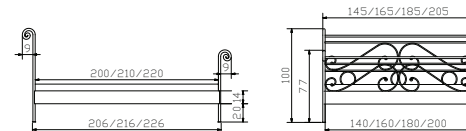

ROMANTIC

Cura Nachttisch table de nuit bedside table **Dimension cm** 42/37/50

Cerete Bett lit bed **Dimension cm**
 Breiten largeurs widths 140, 160, 180, 200
 Längen longueurs lengths 200, 210, 220

Alle Metallteile in Massiveisen handgeschmiedet schmiedeisenfarbig | toutes les parties métalliques en fer massif forgé à la main teinté fer | all metal parts in solid iron handforged iron coloured

				Dimension cm
Aska*	Sekretär, weiss	secrétaire, blanc	bureau, white	120/60/85
Circo 44*	Nachttisch/Hocker	table de nuit/tabouret	bedside table/stool	Ø 45/44
Cura	Nachttisch	table de nuit	bedside table	42/37/50

				Dimension cm
Lurano	Bett	lit	bed	
	Breiten	largeurs	widths	100, 120, 140, 160, 180
	Längen	longueurs	lengths	200, 210, 220

Alle Metallteile in Eisen weiss | toutes les parties métalliques en fer massif forgé à la main blanc | all metal parts in solid iron handforged white
***Beimöbel siehe Register 2** | accessoires voir index 2 | accessories see index 2

Cura Nachttisch table de nuit bedside table **Dimension cm** 42/37/50

Lurano Bett
Breiten
Längen lit
largeurs
longueurs bed
widths
length **Dimension cm**
100, 120, 140, 160, 180
200, 210, 220

Alle Metallteile in Eisen schmiedeeisenfarbig | toutes les parties métalliques en fer massif forgé à la main teinté fer | all metal parts in solid iron handforged iron coloured