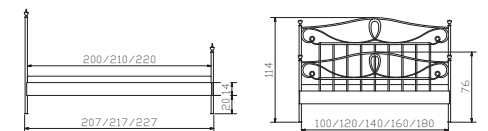

ROMANTIC

Cura Nachttisch table de nuit bedside table **Dimension cm** 42/37/50

Cerete Bett lit bed **Dimension cm**
 Breiten largeurs widths 140, 160, 180, 200
 Längen longueurs lengths 200, 210, 220

Alle Metallteile in Massiveisen handgeschmiedet schmiedeisenfarbig | toutes les parties métalliques en fer massif forgé à la main teinté fer | all metal parts in solid iron handforged iron coloured

				Dimension cm
Aska*	Sekretär, weiss	secrétaire, blanc	bureau, white	120/60/85
Circo 44*	Nachttisch/Hocker	table de nuit/tabouret	bedside table/stool	Ø 45/44
Cura	Nachttisch	table de nuit	bedside table	42/37/50

				Dimension cm
Lurano	Bett	lit	bed	
	Breiten	largeurs	widths	100, 120, 140, 160, 180
	Längen	longueurs	lengths	200, 210, 220

Alle Metallteile in Eisen weiss | toutes les parties métalliques en fer massif forgé à la main blanc | all metal parts in solid iron handforged white
***Beimöbel siehe Register 2** | accessoires voir index 2 | accessories see index 2

Cura Nachttisch table de nuit bedside table **Dimension cm** 42/37/50

Lurano Bett
Breiten
Längen lit
largeurs
longueurs bed
widths
length **Dimension cm**
100, 120, 140, 160, 180
200, 210, 220

Alle Metallteile in Eisen schmiedeeisenfarbig | toutes les parties métalliques en fer massif forgé à la main teinté fer | all metal parts in solid iron handforged iron coloured