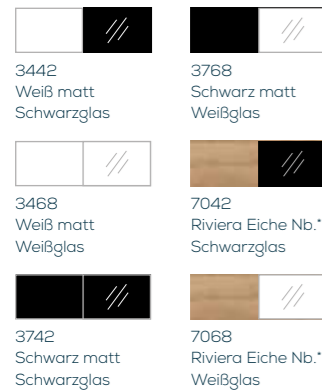

COUCHTISCHE 1161 / 1162

Couchtisch 1162
Chromfüße, Ablagefächer, Push-to-open Schubladen, optional in Verbindung mit der Abdeckplatte 1155.

B/H/T 90/44,2/64,8