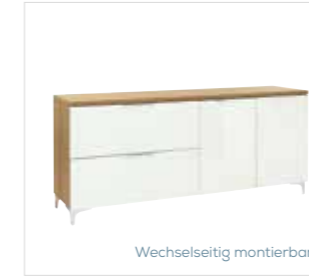

3468
Weiß matt
Weißglas

7068
Riviera Eiche Nb.*
Weißglas

3742
Schwarz matt
Schwarzglas

3768
Schwarz matt
Weißglas

Sideboard 1142

Metallgriffe, Chromfüße, Türen und
Klappe gedämpft, Schublade mit ge-
dämpftem Einzug.