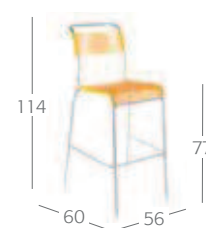

Säntis Hocker

Hocker «Spaghetti»
Tabouret
Stool
28025

Hocker | Latten
Tabouret | lattes
Stool | slats
21094

Säntis Bar

«Spaghetti»-Bespannung
Look «Spaghetti»
«Spaghetti» design
28016

Latten
Lattes
Slats
21089