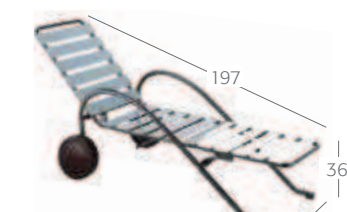

Chaise longue | positionnable | look «Spaghetti»
Recliner | pivotable | «Spaghetti» design
20081

Brissago

Liege | schwenkbar | «Spaghetti»-Bespannung

Chaise longue | positionnable | look «Spaghetti»
Recliner | pivotable | «Spaghetti» design
20085

Säntis

Liege | schwenkbar | «Spaghetti»-Bespannung

Chaise longue | positionnable | look «Spaghetti»
Recliner | pivotable | «Spaghetti» design
20080

Sydney

Liege | stufenlos schwenkbar | Latten

Chaise longue / positionnable à plusieurs niveaux / lattes
Recliner | continuously pivotable | slats
20000