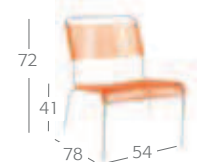

«Spaghetti»-Lounger
Lounger «Spaghetti»
Lounger «Spaghetti» design
28023