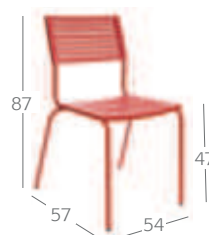

Sitzschale
Coque
Seat pan
21020