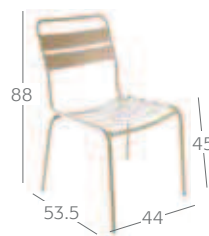

Glarus

Metall
Métal
Metal
21042