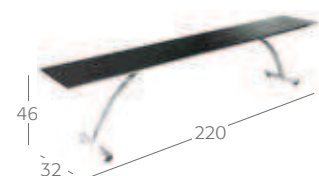

Bernardino

Fiberglasbank

Banc en fibre de verre
Fibreglass bench
27068