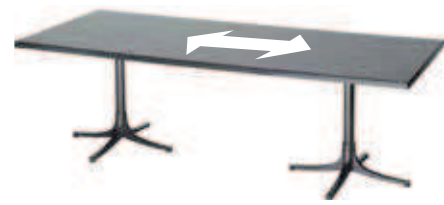

10059: ø 80 † 72 cm

10050: ø 54 † 50 cm

TISCHE
TABLES
TABLES

Metalltisch | quadratisch/rund | abklappbar

Table en métal | carrée/ronde | rabattable
Metal table | square/round | retractable

14028: 80 x 80 † 110 cm

14027: 70 x 70 † 110 cm

10060: ø 80 † 110 cm

Schaffhausen

Fiberglastisch | rechteckig | ausziehbar | abklappbar
Table en fibre de verre | rectangulaire | extensible | rabattable
Fibreglass table | rectangular | extendable | retractable
15026: 176/234 x 95 † 72 cm 4-Stern | 4 piétement en étoile | 4-star base
15023: 140/210 x 80 † 72 cm 3-Stern | 3 piétement en étoile | 3-star base