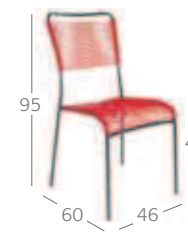

Luzern

**«Batyline®»-Bespannung | Arm-
lehnen**
Toile «Batyline®» | accoudoirs
«Batyline®» design | arm rests
25007

Mendrisio

**«Spaghetti»-Bespannung | Arm-
lehnen**
Look «Spaghetti» | accoudoirs
«Spaghetti» design | arm rests
28021