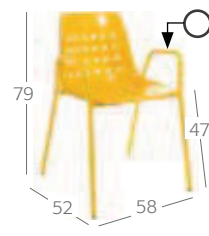

Bermuda

Sitzschale | Armlehnen rund
Coque | accoudoirs rond
Seat pan | arm rests round
23001