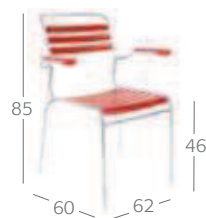

STÜHLE
CHAIRES
CHAIRS

Säntis

**«Spaghetti»-Bespannung | Arm-
lehnen**
Look «Spaghetti» | accoudoirs
«Spaghetti» design | arm rests
28013

«Spaghetti»-Bespannung
Look «Spaghetti»
«Spaghetti» design
28012

Latten | Armlehnen
Lattes | accoudoirs
Slats | arm rests
21091