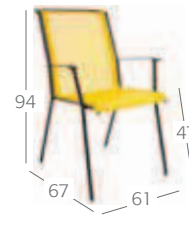

Chur

«Batyline®»-Bezug | Armlehnen
Toile «Batyline®» | accoudoirs
«Batyline®» design | arm rests
25005