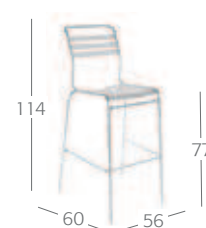

Säntis Hocker

Hocker «Spaghetti»
Tabouret
Stool
28025

Hocker | Latten
Tabouret | lattes
Stool | slats
21094

Säntis Bar

«Spaghetti»-Bespannung
Look «Spaghetti»
«Spaghetti» design
28016

Latten
Lattes
Slats
21089