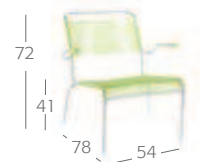

«Spaghetti»-Lounger | Armlehnen
Lounger «Spaghetti» | accoudoirs
Lounger «Spaghetti» design | arm rests
28024