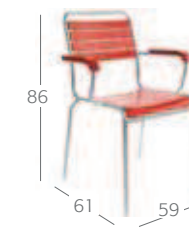

Rigi

Schweizer Holzlatten | Armlehnen
Lattes en bois suisse | accoudoirs
Swiss wooden slats | arm rests
21031