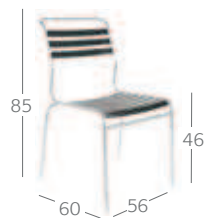

STÜHLE
CHAIRES
CHAIRS

Säntis

**«Spaghetti»-Bespannung | Arm-
lehnen**
Look «Spaghetti» | accoudoirs
«Spaghetti» design | arm rests
28013

«Spaghetti»-Bespannung
Look «Spaghetti»
«Spaghetti» design
28012

Latten | Armlehnen
Lattes | accoudoirs
Slats | arm rests
21091