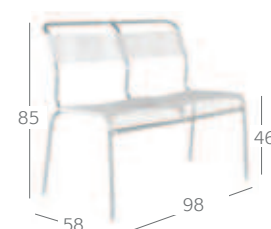

2er-Bank | «Spaghetti»-Bespannung

Banc 2 places | look «Spaghetti»
2-seater bench | «Spaghetti» design
28030