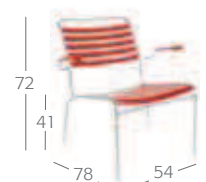

Lounger | Latten | Armlehnen
Lounger | lattes | accoudoirs
Lounger | slats | arm rests
21093