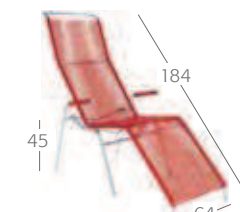

Banc 3 places | lattes en bois suisse | accoudoirs
3-seater bench | Swiss wood slats | arm rests
27079 ohne Armlehnen | sans accoudoirs | without arm rests

Bodensee

Liege | schwenkbar | «Spaghetti»-Bespannung

Chaise longue | positionnable | look «Spaghetti»
Recliner | pivotable | «Spaghetti» design
20081

Brissago

Liege | schwenkbar | «Spaghetti»-Bespannung

Chaise longue | positionnable | look «Spaghetti»
Recliner | pivotable | «Spaghetti» design
20085

Säntis

Liege | schwenkbar | «Spaghetti»-Bespannung

Chaise longue | positionnable | look «Spaghetti»
Recliner | pivotable | «Spaghetti» design
20080

Sydney

Liege | stufenlos schwenkbar | Latten

Chaise longue / positionnable à plusieurs niveaux / lattes
Recliner | continuously pivotable | slats
20000