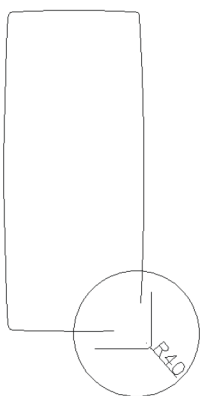

Aufpreis für **stirnseitige Auszugsfunktion** (50 cm)  
*Achtung:* ⇒ nur bei Tischform Rechteck und Soft für Plattengröße  
 130 x 90 bis 250 x 90 cm und 150 x 100 bis 250 x 100 cm möglich !

## 2 Tischgestelle – preisgleich

(→ Bitte bei Bestellung gewünschtes Gestell anführen!)

**CAT21**

(Holzfüße ausgestellt)

**CAT25**

(Holzfüße konisch)

## gültig für Tisch Fabio 300 - Massivplatte:

(Bitte bei Bestellung gewünschte Variante anführen !)

Variante B1:

Platte **Rechteck**  
Ecken gerundet R 40 mm

Variante B2:

Platte **Soft**  
mit leicht geschwungenem längs- & stirnseitigem  
Verlauf und gerundeten Ecken R20260, R 40 mm