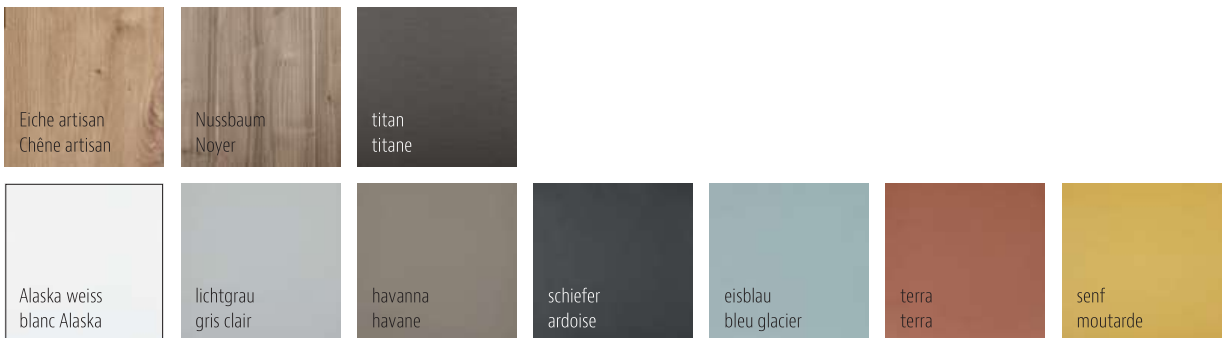

Dekorauswahl. Choix de décor.

Fronten **Schubladen und Türen**
 Faces Tiroirs et portes
Korpus **Alle übrigen sichtbaren Möbelteile**
 Corps Toutes les autres parties visibles du meuble

Korpus. Corps.

Front. Face.

Abdeckplatten. Plaques de recouvrement.

Boxen offen: Boxes ouvert:

Korpus und Rückwand. Corps et dos.

Griffe schwarz. Poignée noir.