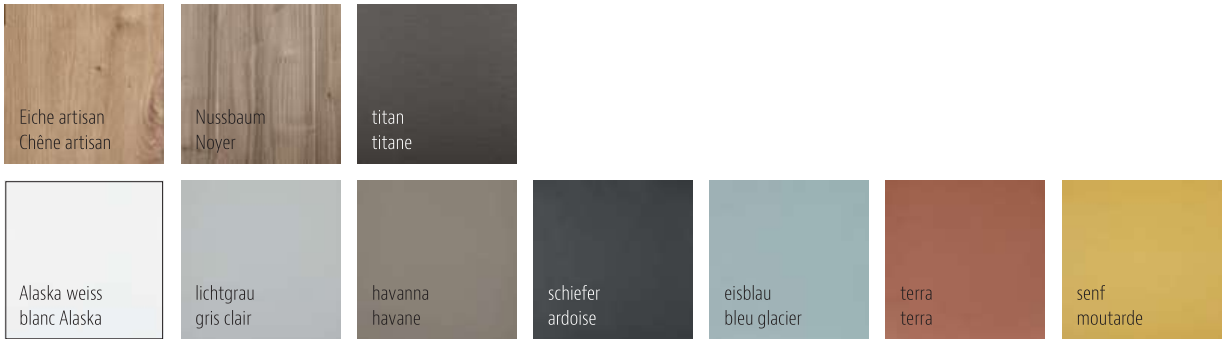

Dekorauswahl. Choix de décor.

Fronten **Schubladen und Türen**
 Faces Tiroirs et portes
Korpus **Alle übrigen sichtbaren Möbelteile**
 Corps Toutes les autres parties visibles du meuble

Korpus. Corps.

Front. Face.

Abdeckplatten. Plaques de recouvrement.

Boxen offen: Boxes ouvert:

Korpus und Rückwand. Corps et dos.

Griffe schwarz. Poignée noir.