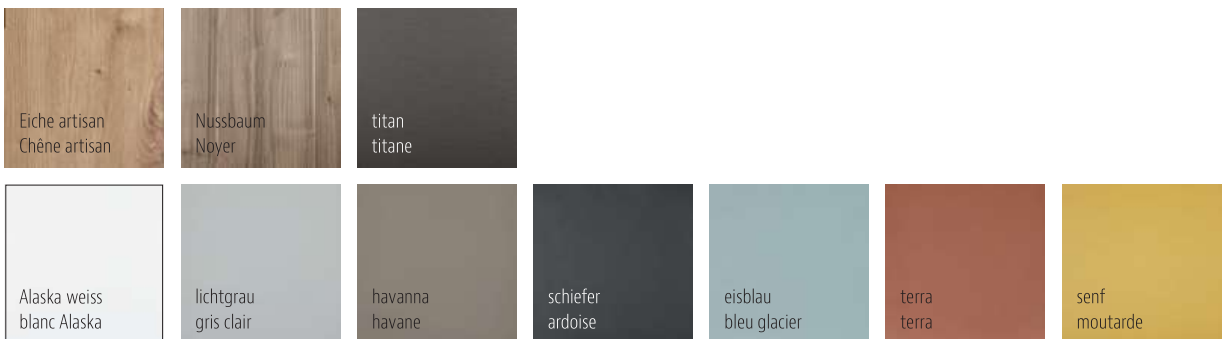

Dekorauswahl. Choix de décor.

Fronten **Schubladen und Türen**
 Faces Tiroirs et portes
Korpus **Alle übrigen sichtbaren Möbelteile**
 Corps Toutes les autres parties visibles du meuble

Korpus. Corps.

Front. Face.

Abdeckplatten. Plaques de recouvrement.

Boxen offen: Boxes ouvert:

Korpus und Rückwand. Corps et dos.

Griffe schwarz. Poignée noir.