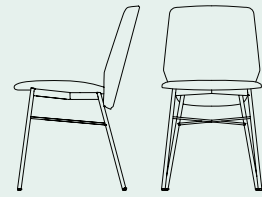

Sibilla Soft

CB1959-A | 45x56 H83 cm

struttura frame

metallo | *metal*

sedile seat

tessuto | *fabric*

similpelle | *faux leather*

sedie e sgabelli | chairs and stools

Sibilla Soft CB1959-A sedia | *chair*
metallo P7L zafferano opaco / tessuto Cros SLD zafferano
metal P7L matt saffron yellow / Cros fabric SLD saffron yellow

Sibilla Soft CB1959-A sedia | chair
 metallo P6L bosco opaco / tessuto Cros SLH bosco
 metal P6L matt forest green / Cros fabric SLH forest green

Sibilla Soft CB1959-A
 sedia in metallo | metal chair
 P3L rosso ossido opaco /
 tessuto Cros SLF bordeaux
 P3L matt oxide red /
 Cros fabric SLF burgundy
 P7L zafferano opaco /
 tessuto Cros SLD zafferano
 P7L matt saffron yellow /
 Cros fabric SLD saffron yellow
 P176 tortora opaco /
 similpelle Ekos G8Q tortora
 P176 matt taupe /
 Ekos faux leather G8Q taupe
 P6L bosco opaco /
 tessuto Cros SLH bosco
 P6L matt forest green /
 Cros fabric SLH forest green
 P94 bianco ottico opaco /
 tessuto Cros SKZ sabbia
 P94 matt optic white /
 Cros fabric SKZ sand

Sibilla Soft CB1959-A sedia in metallo | *metal chair*
 P6L bosco opaco / tessuto Cros SLH bosco
 P6L matt forest green / Cros fabric SLH forest green
 P3L rosso ossido opaco / tessuto Cros SLF bordeaux
 P3L matt oxide red / Cros fabric SLF burgundy
 P7L zafferano opaco / tessuto Cros SLD zafferano
 P7L matt saffron yellow / Cros fabric SLD saffron yellow
 P94 bianco ottico opaco / tessuto Cros SKZ sabbia
 P94 matt optic white / Cros fabric SKZ sand
 P176 tortora opaco / similpelle Ekos G8Q tortora
 P176 matt taupe / Ekos faux leather G8Q taupe