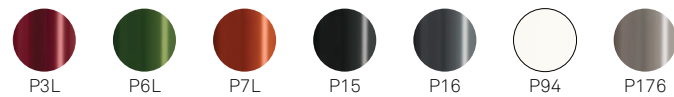

Sibilla Soft

CB1959-A | 45x56 H83 cm

struttura frame

metallo | *metal*

sedile seat

tessuto | *fabric*

similpelle | *faux leather*

sedie e sgabelli | chairs and stools

Sibilla Soft CB1959-A sedia | *chair*
metallo P7L zafferano opaco / tessuto Cros SLD zafferano
metal P7L matt saffron yellow / Cros fabric SLD saffron yellow

Sibilla Soft CB1959-A sedia | chair
 metallo P6L bosco opaco / tessuto Cros SLH bosco
 metal P6L matt forest green / Cros fabric SLH forest green

Sibilla Soft CB1959-A
 sedia in metallo | metal chair
 P3L rosso ossido opaco /
 tessuto Cros SLF bordeaux
 P3L matt oxide red /
 Cros fabric SLF burgundy
 P7L zafferano opaco /
 tessuto Cros SLD zafferano
 P7L matt saffron yellow /
 Cros fabric SLD saffron yellow
 P176 tortora opaco /
 similpelle Ekos G8Q tortora
 P176 matt taupe /
 Ekos faux leather G8Q taupe
 P6L bosco opaco /
 tessuto Cros SLH bosco
 P6L matt forest green /
 Cros fabric SLH forest green
 P94 bianco ottico opaco /
 tessuto Cros SKZ sabbia
 P94 matt optic white /
 Cros fabric SKZ sand

Sibilla Soft CB1959-A sedia in metallo | *metal chair*
 P6L bosco opaco / tessuto Cros SLH bosco
 P6L matt forest green / Cros fabric SLH forest green
 P3L rosso ossido opaco / tessuto Cros SLF bordeaux
 P3L matt oxide red / Cros fabric SLF burgundy
 P7L zafferano opaco / tessuto Cros SLD zafferano
 P7L matt saffron yellow / Cros fabric SLD saffron yellow
 P94 bianco ottico opaco / tessuto Cros SKZ sabbia
 P94 matt optic white / Cros fabric SKZ sand
 P176 tortora opaco / similpelle Ekos G8Q tortora
 P176 matt taupe / Ekos faux leather G8Q taupe