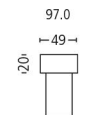

# grimsel 3272

Seitenansicht . Side View

Sessel . Armchair  
Sitzhöhe | -tiefe . Seat Height | Depth 43 | 52 cm

Plätze . Seats 2  
Sitzhöhe | -tiefe . Seat Height | Depth 43 | 52 cm

Plätze . Seats 2,5  
Sitzhöhe | -tiefe . Seat Height | Depth 43 | 52 cm

Element mit Abschlusshocker l/r  
Element with end stool l/r  
Plätze . Seats 3  
Sitzhöhe | -tiefe . Seat Height | Depth 43 | 52 cm

Liege l/r . Couch l/r  
Sitzhöhe | Liegetiefe  
Seat Height | Couch Depth 43 | 115 cm

Eckelement . Cornerelement  
Rundeckelement . Rounded Cornerelement  
Sitzhöhe | -tiefe . Seat Height | Depth 43 | 52 cm

Hocker . Stool  
Sitzhöhe . Seat Height 43 cm

Nackenstütze verstellbar  
Adjustable neck support

Kombination . Combination  
Sitzhöhe | -tiefe . Seat Height | Depth 43 | 56 cm

Kombination . Combination  
Sitzhöhe | -tiefe . Seat Height | Depth 43 | 56 cm

Kombination . Combination  
Sitzhöhe | -tiefe . Seat Height | Depth 43 | 56 cm