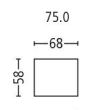

Plätze . Seats 3  
Sitzhöhe | -tiefe . Seat Height | Depth 43 | 52 cm

Sofa mit Abschlusshocker l/r  
Sofa with end stool l/r  
Plätze . Seats 3  
Sitzhöhe | -tiefe . Seat Height | Depth 43 | 52 cm

Element mit Abschlusshocker l/r  
Element with end stool l/r  
Plätze . Seats 2  
Sitzhöhe | -tiefe . Seat Height | Depth 43 | 52 cm

Element mit Abschlusshocker l/r  
Element with end stool l/r  
Plätze . Seats 3  
Sitzhöhe | -tiefe . Seat Height | Depth 43 | 52 cm

Liege l/r . Couch l/r  
Sitzhöhe | Liegetiefe  
Seat Height | Couch Depth 43 | 115 cm

Eckelement . Cornerelement  
Rundeckelement . Rounded Cornerelement  
Sitzhöhe | -tiefe . Seat Height | Depth 43 | 52 cm

Hocker . Stool  
Sitzhöhe . Seat Height 43 cm

Nackenstütze verstellbar  
Adjustable neck support

Kombination . Combination  
Sitzhöhe | -tiefe . Seat Height | Depth 43 | 56 cm

Kombination . Combination  
Sitzhöhe | -tiefe . Seat Height | Depth 43 | 56 cm

Kombination . Combination  
Sitzhöhe | -tiefe . Seat Height | Depth 43 | 56 cm