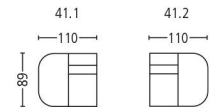

# grimsel 3272

Seitenansicht . Side View

Sessel . Armchair  
Sitzhöhe | -tiefe . Seat Height | Depth 43 | 52 cm

Plätze . Seats 2  
Sitzhöhe | -tiefe . Seat Height | Depth 43 | 52 cm

Plätze . Seats 2,5  
Sitzhöhe | -tiefe . Seat Height | Depth 43 | 52 cm

Plätze . Seats 3  
Sitzhöhe | -tiefe . Seat Height | Depth 43 | 52 cm

Sofa mit Abschlusshocker l/r  
Sofa with end stool l/r  
Plätze . Seats 3  
Sitzhöhe | -tiefe . Seat Height | Depth 43 | 52 cm

Element mit Abschlusshocker l/r  
Element with end stool l/r  
Plätze . Seats 2  
Sitzhöhe | -tiefe . Seat Height | Depth 43 | 52 cm

Element mit Abschlusshocker l/r  
Element with end stool l/r  
Plätze . Seats 3  
Sitzhöhe | -tiefe . Seat Height | Depth 43 | 52 cm

Liege l/r . Couch l/r  
Sitzhöhe | Liegetiefe  
Seat Height | Couch Depth 43 | 115 cm

Eckelement . Cornerelement  
Rundeckelement . Rounded Cornerelement  
Sitzhöhe | -tiefe . Seat Height | Depth 43 | 52 cm

Hocker . Stool  
Sitzhöhe . Seat Height 43 cm

Nackenstütze verstellbar  
Adjustable neck support