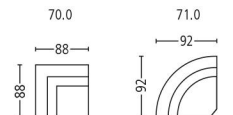

# grimsel 3272

Seitenansicht . Side View

Sessel . Armchair  
Sitzhöhe | -tiefe . Seat Height | Depth 43 | 52 cm

Plätze . Seats 2  
Sitzhöhe | -tiefe . Seat Height | Depth 43 | 52 cm

Plätze . Seats 2,5  
Sitzhöhe | -tiefe . Seat Height | Depth 43 | 52 cm

Plätze . Seats 3  
Sitzhöhe | -tiefe . Seat Height | Depth 43 | 52 cm

Sofa mit Abschlusshocker l/r  
Sofa with end stool l/r  
Plätze . Seats 3  
Sitzhöhe | -tiefe . Seat Height | Depth 43 | 52 cm

Element mit Abschlusshocker l/r  
Element with end stool l/r  
Plätze . Seats 2  
Sitzhöhe | -tiefe . Seat Height | Depth 43 | 52 cm

Element mit Abschlusshocker l/r  
Element with end stool l/r  
Plätze . Seats 3  
Sitzhöhe | -tiefe . Seat Height | Depth 43 | 52 cm

Liege l/r . Couch l/r  
Sitzhöhe | Liegetiefe  
Seat Height | Couch Depth 43 | 115 cm

Eckelement . Cornerelement  
Rundeckelement . Rounded Cornerelement  
Sitzhöhe | -tiefe . Seat Height | Depth 43 | 52 cm

Hocker . Stool  
Sitzhöhe . Seat Height 43 cm

Nackenstütze verstellbar  
Adjustable neck support