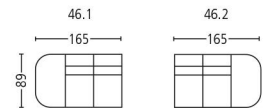

# grimsel 3272

Seitenansicht . Side View

Sessel . Armchair  
Sitzhöhe | -tiefe . Seat Height | Depth 43 | 52 cm

Plätze . Seats 2  
Sitzhöhe | -tiefe . Seat Height | Depth 43 | 52 cm

Plätze . Seats 2,5  
Sitzhöhe | -tiefe . Seat Height | Depth 43 | 52 cm

Plätze . Seats 3  
Sitzhöhe | -tiefe . Seat Height | Depth 43 | 52 cm

Sofa mit Abschlusshocker l/r  
Sofa with end stool l/r  
Plätze . Seats 3  
Sitzhöhe | -tiefe . Seat Height | Depth 43 | 52 cm

Element mit Abschlusshocker l/r  
Element with end stool l/r  
Plätze . Seats 2  
Sitzhöhe | -tiefe . Seat Height | Depth 43 | 52 cm

Element mit Abschlusshocker l/r  
Element with end stool l/r  
Plätze . Seats 3  
Sitzhöhe | -tiefe . Seat Height | Depth 43 | 52 cm

Liege l/r . Couch l/r  
Sitzhöhe | Liegetiefe  
Seat Height | Couch Depth 43 | 115 cm

Eckelement . Cornerelement  
Rundeckelement . Rounded Cornerelement  
Sitzhöhe | -tiefe . Seat Height | Depth 43 | 52 cm

Hocker . Stool  
Sitzhöhe . Seat Height 43 cm

Nackenstütze verstellbar  
Adjustable neck support