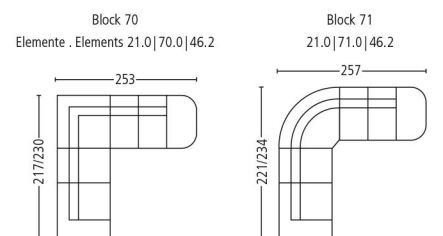

Plätze . Seats 3  
Sitzhöhe | -tiefe . Seat Height | Depth 43 | 52 cm

Sofa mit Abschlusshocker l/r  
Sofa with end stool l/r  
Plätze . Seats 3  
Sitzhöhe | -tiefe . Seat Height | Depth 43 | 52 cm

Element mit Abschlusshocker l/r  
Element with end stool l/r  
Plätze . Seats 2  
Sitzhöhe | -tiefe . Seat Height | Depth 43 | 52 cm

Element mit Abschlusshocker l/r  
Element with end stool l/r  
Plätze . Seats 3  
Sitzhöhe | -tiefe . Seat Height | Depth 43 | 52 cm

Liege l/r . Couch l/r  
Sitzhöhe | Liegetiefe  
Seat Height | Couch Depth 43 | 115 cm

Eckelement . Cornerelement  
Rundeckelement . Rounded Cornerelement  
Sitzhöhe | -tiefe . Seat Height | Depth 43 | 52 cm

Hocker . Stool  
Sitzhöhe . Seat Height 43 cm

Nackenstütze verstellbar  
Adjustable neck support

Kombination . Combination  
Sitzhöhe | -tiefe . Seat Height | Depth 43 | 56 cm

Kombination . Combination  
Sitzhöhe | -tiefe . Seat Height | Depth 43 | 56 cm

Kombination . Combination  
Sitzhöhe | -tiefe . Seat Height | Depth 43 | 56 cm