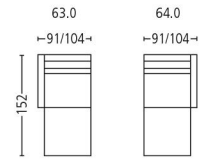

# grimsel 3272

Seitenansicht . Side View

Sessel . Armchair  
Sitzhöhe | -tiefe . Seat Height | Depth 43 | 52 cm

Plätze . Seats 2  
Sitzhöhe | -tiefe . Seat Height | Depth 43 | 52 cm

Plätze . Seats 2,5  
Sitzhöhe | -tiefe . Seat Height | Depth 43 | 52 cm

Plätze . Seats 3  
Sitzhöhe | -tiefe . Seat Height | Depth 43 | 52 cm

Sofa mit Abschlusshocker l/r  
Sofa with end stool l/r  
Plätze . Seats 3  
Sitzhöhe | -tiefe . Seat Height | Depth 43 | 52 cm

Element mit Abschlusshocker l/r  
Element with end stool l/r  
Plätze . Seats 2  
Sitzhöhe | -tiefe . Seat Height | Depth 43 | 52 cm

Element mit Abschlusshocker l/r  
Element with end stool l/r  
Plätze . Seats 3  
Sitzhöhe | -tiefe . Seat Height | Depth 43 | 52 cm

Liege l/r . Couch l/r  
Sitzhöhe | Liegetiefe  
Seat Height | Couch Depth 43 | 115 cm

Eckelement . Cornerelement  
Rundeckelement . Rounded Cornerelement  
Sitzhöhe | -tiefe . Seat Height | Depth 43 | 52 cm

Hocker . Stool  
Sitzhöhe . Seat Height 43 cm

Nackenstütze verstellbar  
Adjustable neck support