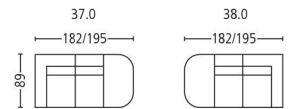

# grimsel 3272

Seitenansicht . Side View

Sessel . Armchair  
Sitzhöhe | -tiefe . Seat Height | Depth 43 | 52 cm

Plätze . Seats 2  
Sitzhöhe | -tiefe . Seat Height | Depth 43 | 52 cm

Plätze . Seats 2,5  
Sitzhöhe | -tiefe . Seat Height | Depth 43 | 52 cm

Plätze . Seats 3  
Sitzhöhe | -tiefe . Seat Height | Depth 43 | 52 cm

Sofa mit Abschlusshocker l/r  
Sofa with end stool l/r  
Plätze . Seats 3  
Sitzhöhe | -tiefe . Seat Height | Depth 43 | 52 cm

Element mit Abschlusshocker l/r  
Element with end stool l/r  
Plätze . Seats 2  
Sitzhöhe | -tiefe . Seat Height | Depth 43 | 52 cm

Element mit Abschlusshocker l/r  
Element with end stool l/r  
Plätze . Seats 3  
Sitzhöhe | -tiefe . Seat Height | Depth 43 | 52 cm

Liege l/r . Couch l/r  
Sitzhöhe | Liegetiefe  
Seat Height | Couch Depth 43 | 115 cm

Eckelement . Cornerelement  
Rundeckelement . Rounded Cornerelement  
Sitzhöhe | -tiefe . Seat Height | Depth 43 | 52 cm

Hocker . Stool  
Sitzhöhe . Seat Height 43 cm

Nackenstütze verstellbar  
Adjustable neck support