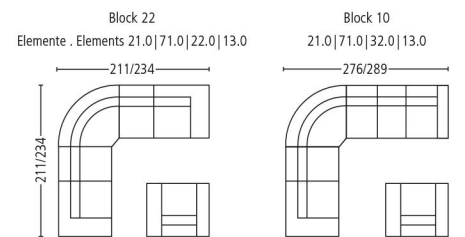

Plätze . Seats 3  
Sitzhöhe | -tiefe . Seat Height | Depth 43 | 52 cm

Sofa mit Abschlusshocker l/r  
Sofa with end stool l/r  
Plätze . Seats 3  
Sitzhöhe | -tiefe . Seat Height | Depth 43 | 52 cm

Element mit Abschlusshocker l/r  
Element with end stool l/r  
Plätze . Seats 2  
Sitzhöhe | -tiefe . Seat Height | Depth 43 | 52 cm

Element mit Abschlusshocker l/r  
Element with end stool l/r  
Plätze . Seats 3  
Sitzhöhe | -tiefe . Seat Height | Depth 43 | 52 cm

Liege l/r . Couch l/r  
Sitzhöhe | Liegetiefe  
Seat Height | Couch Depth 43 | 115 cm

Eckelement . Cornerelement  
Rundeckelement . Rounded Cornerelement  
Sitzhöhe | -tiefe . Seat Height | Depth 43 | 52 cm

Hocker . Stool  
Sitzhöhe . Seat Height 43 cm

Nackenstütze verstellbar  
Adjustable neck support

Kombination . Combination  
Sitzhöhe | -tiefe . Seat Height | Depth 43 | 56 cm

Kombination . Combination  
Sitzhöhe | -tiefe . Seat Height | Depth 43 | 56 cm

Kombination . Combination  
Sitzhöhe | -tiefe . Seat Height | Depth 43 | 56 cm