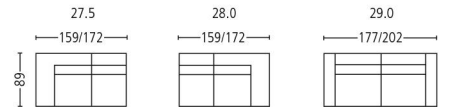

# grimsel 3272

Seitenansicht . Side View

Sessel . Armchair  
Sitzhöhe | -tiefe . Seat Height | Depth 43 | 52 cm

Plätze . Seats 2  
Sitzhöhe | -tiefe . Seat Height | Depth 43 | 52 cm

Plätze . Seats 2,5  
Sitzhöhe | -tiefe . Seat Height | Depth 43 | 52 cm

Plätze . Seats 3  
Sitzhöhe | -tiefe . Seat Height | Depth 43 | 52 cm

Sofa mit Abschlusshocker l/r  
Sofa with end stool l/r  
Plätze . Seats 3  
Sitzhöhe | -tiefe . Seat Height | Depth 43 | 52 cm

Element mit Abschlusshocker l/r  
Element with end stool l/r  
Plätze . Seats 2  
Sitzhöhe | -tiefe . Seat Height | Depth 43 | 52 cm

Element mit Abschlusshocker l/r  
Element with end stool l/r  
Plätze . Seats 3  
Sitzhöhe | -tiefe . Seat Height | Depth 43 | 52 cm

Liege l/r . Couch l/r  
Sitzhöhe | Liegetiefe  
Seat Height | Couch Depth 43 | 115 cm

Eckelement . Cornerelement  
Rundeckelement . Rounded Cornerelement  
Sitzhöhe | -tiefe . Seat Height | Depth 43 | 52 cm

Hocker . Stool  
Sitzhöhe . Seat Height 43 cm

Nackenstütze verstellbar  
Adjustable neck support