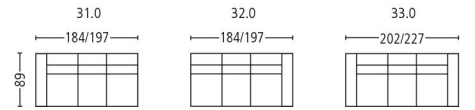

# grimsel 3272

Seitenansicht . Side View

Sessel . Armchair  
Sitzhöhe | -tiefe . Seat Height | Depth 43 | 52 cm

Plätze . Seats 2  
Sitzhöhe | -tiefe . Seat Height | Depth 43 | 52 cm

Plätze . Seats 2,5  
Sitzhöhe | -tiefe . Seat Height | Depth 43 | 52 cm

Plätze . Seats 3  
Sitzhöhe | -tiefe . Seat Height | Depth 43 | 52 cm

Sofa mit Abschlusshocker l/r  
Sofa with end stool l/r  
Plätze . Seats 3  
Sitzhöhe | -tiefe . Seat Height | Depth 43 | 52 cm

Element mit Abschlusshocker l/r  
Element with end stool l/r  
Plätze . Seats 2  
Sitzhöhe | -tiefe . Seat Height | Depth 43 | 52 cm

Element mit Abschlusshocker l/r  
Element with end stool l/r  
Plätze . Seats 3  
Sitzhöhe | -tiefe . Seat Height | Depth 43 | 52 cm

Liege l/r . Couch l/r  
Sitzhöhe | Liegetiefe  
Seat Height | Couch Depth 43 | 115 cm

Eckelement . Cornerelement  
Rundeckelement . Rounded Cornerelement  
Sitzhöhe | -tiefe . Seat Height | Depth 43 | 52 cm

Hocker . Stool  
Sitzhöhe . Seat Height 43 cm

Nackenstütze verstellbar  
Adjustable neck support