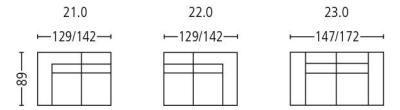

# grimsel 3272

Seitenansicht . Side View

Sessel . Armchair  
Sitzhöhe | -tiefe . Seat Height | Depth 43 | 52 cm

Plätze . Seats 2  
Sitzhöhe | -tiefe . Seat Height | Depth 43 | 52 cm

Plätze . Seats 2,5  
Sitzhöhe | -tiefe . Seat Height | Depth 43 | 52 cm

Plätze . Seats 3  
Sitzhöhe | -tiefe . Seat Height | Depth 43 | 52 cm

Sofa mit Abschlusshocker l/r  
Sofa with end stool l/r  
Plätze . Seats 3  
Sitzhöhe | -tiefe . Seat Height | Depth 43 | 52 cm

Element mit Abschlusshocker l/r  
Element with end stool l/r  
Plätze . Seats 2  
Sitzhöhe | -tiefe . Seat Height | Depth 43 | 52 cm

Element mit Abschlusshocker l/r  
Element with end stool l/r  
Plätze . Seats 3  
Sitzhöhe | -tiefe . Seat Height | Depth 43 | 52 cm

Liege l/r . Couch l/r  
Sitzhöhe | Liegetiefe  
Seat Height | Couch Depth 43 | 115 cm

Eckelement . Cornerelement  
Rundeckelement . Rounded Cornerelement  
Sitzhöhe | -tiefe . Seat Height | Depth 43 | 52 cm

Hocker . Stool  
Sitzhöhe . Seat Height 43 cm

Nackenstütze verstellbar  
Adjustable neck support