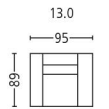

# grimsel 3272

Seitenansicht . Side View

Sessel . Armchair  
Sitzhöhe | -tiefe . Seat Height | Depth 43 | 52 cm

Plätze . Seats 2  
Sitzhöhe | -tiefe . Seat Height | Depth 43 | 52 cm

Plätze . Seats 2,5  
Sitzhöhe | -tiefe . Seat Height | Depth 43 | 52 cm

Plätze . Seats 3  
Sitzhöhe | -tiefe . Seat Height | Depth 43 | 52 cm

Sofa mit Abschlusshocker l/r  
Sofa with end stool l/r  
Plätze . Seats 3  
Sitzhöhe | -tiefe . Seat Height | Depth 43 | 52 cm

Element mit Abschlusshocker l/r  
Element with end stool l/r  
Plätze . Seats 2  
Sitzhöhe | -tiefe . Seat Height | Depth 43 | 52 cm

Element mit Abschlusshocker l/r  
Element with end stool l/r  
Plätze . Seats 3  
Sitzhöhe | -tiefe . Seat Height | Depth 43 | 52 cm

Liege l/r . Couch l/r  
Sitzhöhe | Liegetiefe  
Seat Height | Couch Depth 43 | 115 cm

Eckelement . Cornerelement  
Rundeckelement . Rounded Cornerelement  
Sitzhöhe | -tiefe . Seat Height | Depth 43 | 52 cm

Hocker . Stool  
Sitzhöhe . Seat Height 43 cm

Nackenstütze verstellbar  
Adjustable neck support