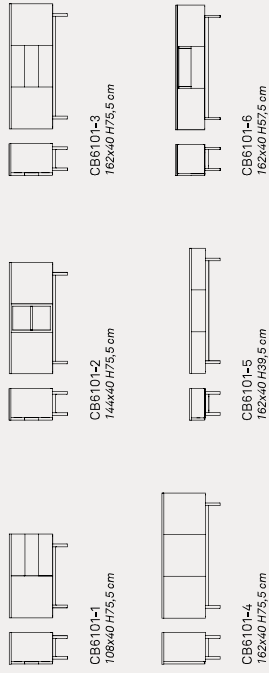

Made

struttura/top | frame/top

nobilittato | melamine

ante/cassetti | doors/drawers

laccato | lacquered

nobilittato | melamine

base | base

metallo | metal

librerie, mobili | bookcases, cabinets