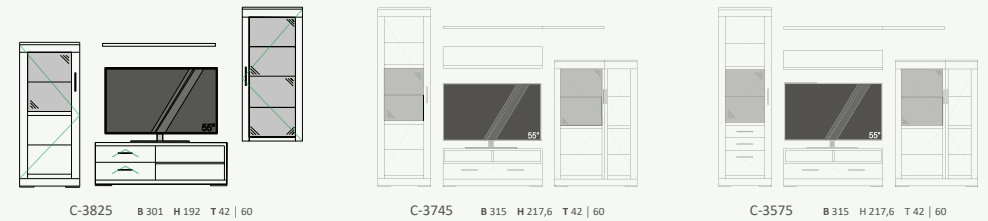

TYPENÜBERSICHT

Lowboards

Wandboards

Wandpanelee

Besteckeneinsatz

Querabtrennungen sind fix und nicht verschiebbar!

Lichtmaß:
a 9,5 x 25,0
b 9,5 x 5,2
c 20,1 x 5,2

Lichtmaß:
a 25,0 x 8,9
b 6,9 x 28,9

Sideboards/Highboards

Schränke/Vitrinen Höhe 154

Anbaukorpus

Schränke/Vitrinen Höhe 186,4

Schränke/Vitrinen Höhe 217,6

Zwischenbauelemente

Alle Artikel erhalten Sie auch spiegelverkehrt.
Sonderanfertigungen sind jederzeit möglich!
Maße in cm angegeben.

Funktion F3 (Gestellauszug)

Wangenesstisch – mit oder ohne Funktion

Funktion F6 (Ansteckplatte)

Säulenesstisch – mit oder ohne Funktion

Funktion F6 (Ansteckplatte)

Funktion F4 (Synchronauszug)

Einzelbank

Couchtische

Massivholzstühle

Eckbankelement

Alle Artikel erhalten Sie auch spiegelverkehrt.
Sonderanfertigungen sind jederzeit möglich!
Maße in cm angegeben.

Legende Tür Klappe Schublade