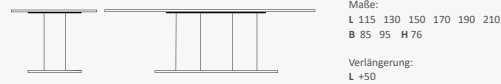

Sideboards/Highboards

Schränke/Vitrinen Höhe 154

Anbaukorpus

Schränke/Vitrinen Höhe 186,4

Schränke/Vitrinen Höhe 217,6

Zwischenbauelemente

Alle Artikel erhalten Sie auch spiegelverkehrt.
Sonderanfertigungen sind jederzeit möglich!
Maße in cm angegeben.

Funktion F3 (Gestellauszug)

Wangenesstisch – mit oder ohne Funktion

Funktion F6 (Ansteckplatte)

Säulenesstisch – mit oder ohne Funktion

Funktion F6 (Ansteckplatte)

Funktion F4 (Synchronauszug)

Einzelbank

Couchtische

Massivholzstühle

Eckbankelement

Alle Artikel erhalten Sie auch spiegelverkehrt.
Sonderanfertigungen sind jederzeit möglich!
Maße in cm angegeben.

Legende Tür Klappe Schublade