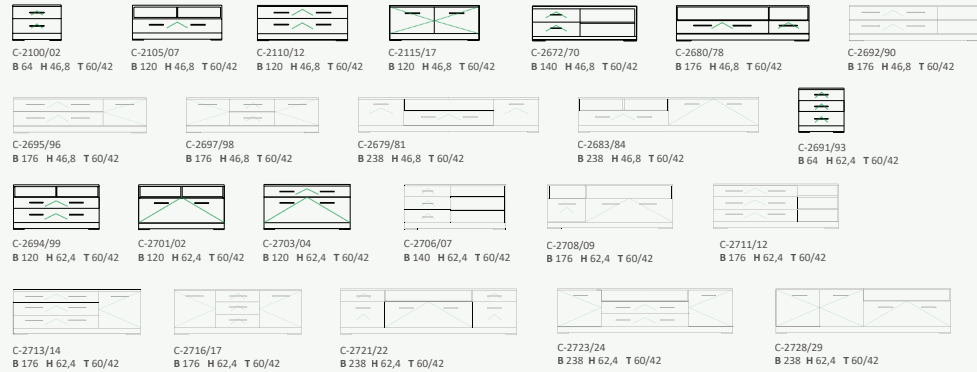

TYPENÜBERSICHT

Lowboards

Wandboards

Wandpanelee

Besteckeneinsatz

Lichtmaß:
a 9,5 x 25,0
b 9,5 x 5,2
c 20,1 x 5,2

Lichtmaß:
a 25,0 x 8,9
b 6,9 x 28,9