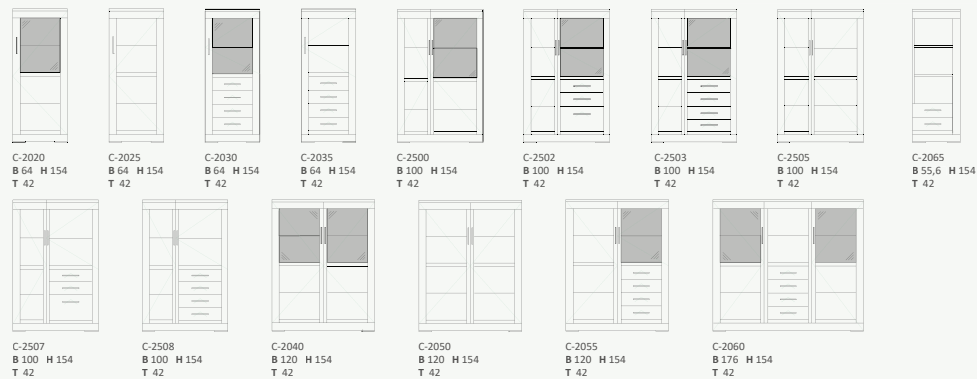

Schränke/Vitrinen Höhe 154

Anbaukorpus