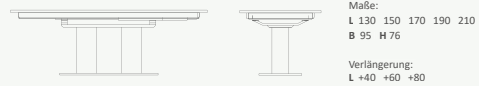

TYPENÜBERSICHT

Lowboards

Wandboards

Wandpanelee

Besteckeneinsatz

Querabtrennungen sind fix und nicht verschiebbar!

Lichtmaß:
a 9,5 x 25,0
b 9,5 x 5,2
c 20,1 x 5,2

Lichtmaß:
a 25,0 x 8,9
b 6,9 x 28,9

Sideboards/Highboards

Schränke/Vitrinen Höhe 154

Anbaukorpus

Schränke/Vitrinen Höhe 186,4

Schränke/Vitrinen Höhe 217,6

Zwischenbauelemente

Alle Artikel erhalten Sie auch spiegelverkehrt.
Sonderanfertigungen sind jederzeit möglich!
Maße in cm angegeben.

Funktion F3 (Gestellauszug)

Wangenesstisch – mit oder ohne Funktion

Funktion F6 (Ansteckplatte)

Säulenesstisch – mit oder ohne Funktion

Funktion F6 (Ansteckplatte)

Funktion F4 (Synchronauszug)

Einzelbank

Couchtische

Massivholzstühle

Eckbankelement

Alle Artikel erhalten Sie auch spiegelverkehrt.
Sonderanfertigungen sind jederzeit möglich!
Maße in cm angegeben.

Legende Tür Klappe Schublade