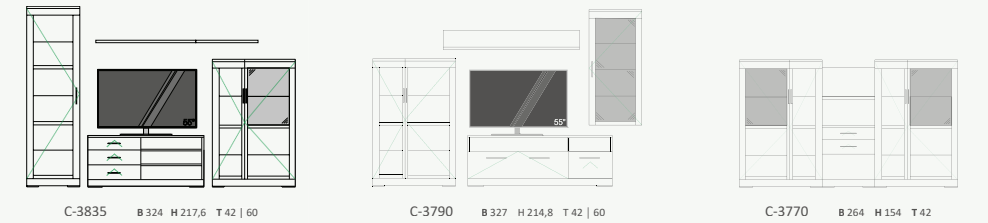

TYPENÜBERSICHT

Lowboards

Wandboards

Wandpanelee

Besteckeneinsatz

Querabtrennungen sind fix und nicht verschiebbar!

Lichtmaß:
a 9,5 x 25,0
b 9,5 x 5,2
c 20,1 x 5,2

Lichtmaß:
a 25,0 x 8,9
b 6,9 x 28,9

Sideboards/Highboards

Schränke/Vitrinen Höhe 154

Anbaukorpus

Schränke/Vitrinen Höhe 186,4

Schränke/Vitrinen Höhe 217,6

Zwischenbauelemente

Alle Artikel erhalten Sie auch spiegelverkehrt.
Sonderanfertigungen sind jederzeit möglich!
Maße in cm angegeben.

Funktion F3 (Gestellauszug)

Wangenesstisch – mit oder ohne Funktion

Funktion F6 (Ansteckplatte)

Säulenesstisch – mit oder ohne Funktion

Funktion F6 (Ansteckplatte)

Funktion F4 (Synchronauszug)

Einzelbank

Couchtische

Massivholzstühle

Eckbankelement

Alle Artikel erhalten Sie auch spiegelverkehrt.
Sonderanfertigungen sind jederzeit möglich!
Maße in cm angegeben.

Legende Tür Klappe Schublade