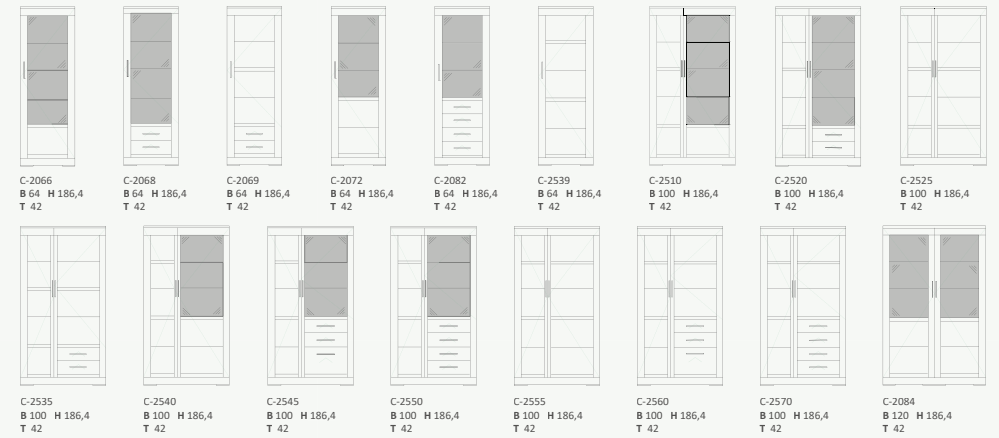

Schränke/Vitrinen Höhe 186,4