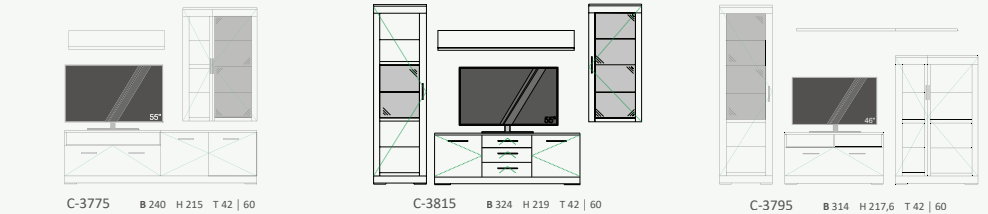

TYPENÜBERSICHT

Lowboards

Wandboards

Wandpanelee

Besteckeneinsatz

Querabtrennungen sind fix und nicht verschiebbar!

Lichtmaß:
a 9,5 x 25,0
b 9,5 x 5,2
c 20,1 x 5,2

Lichtmaß:
a 25,0 x 8,9
b 6,9 x 28,9

Sideboards/Highboards

Schränke/Vitrinen Höhe 154

Anbaukorpus

Schränke/Vitrinen Höhe 186,4

Schränke/Vitrinen Höhe 217,6

Zwischenbauelemente

Alle Artikel erhalten Sie auch spiegelverkehrt.
Sonderanfertigungen sind jederzeit möglich!
Maße in cm angegeben.

Funktion F3 (Gestellauszug)

Wangenesstisch – mit oder ohne Funktion

Funktion F6 (Ansteckplatte)

Säulenesstisch – mit oder ohne Funktion

Funktion F6 (Ansteckplatte)

Funktion F4 (Synchronauszug)

Einzelbank

Couchtische

Massivholzstühle

Eckbankelement

Alle Artikel erhalten Sie auch spiegelverkehrt.
Sonderanfertigungen sind jederzeit möglich!
Maße in cm angegeben.

Legende Tür Klappe Schublade