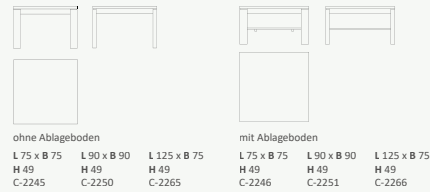

TYPENÜBERSICHT

Lowboards

Wandboards

Wandpanelee

Besteckeneinsatz

Querabtrennungen sind fix und nicht verschiebbar!

Lichtmaß:
a 9,5 x 25,0
b 9,5 x 5,2
c 20,1 x 5,2

Lichtmaß:
a 25,0 x 8,9
b 6,9 x 28,9

Sideboards/Highboards

Schränke/Vitrinen Höhe 154

Anbaukorpus

Schränke/Vitrinen Höhe 186,4

Schränke/Vitrinen Höhe 217,6

Zwischenbauelemente

Alle Artikel erhalten Sie auch spiegelverkehrt.
Sonderanfertigungen sind jederzeit möglich!
Maße in cm angegeben.

Funktion F3 (Gestellauszug)

Wangenesstisch – mit oder ohne Funktion

Funktion F6 (Ansteckplatte)

Säulenesstisch – mit oder ohne Funktion

Funktion F6 (Ansteckplatte)

Funktion F4 (Synchronauszug)

Einzelbank

Couchtische

Massivholzstühle

Eckbankelement

Alle Artikel erhalten Sie auch spiegelverkehrt.
Sonderanfertigungen sind jederzeit möglich!
Maße in cm angegeben.

Legende Tür Klappe Schublade