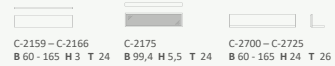

Wandboards