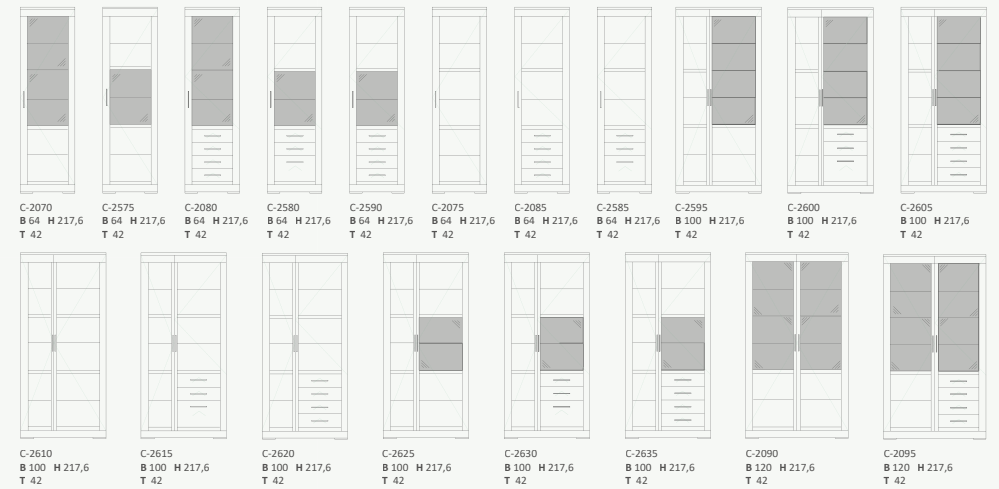

Schränke/Vitrinen Höhe 217,6

Zwischenbauelemente

Alle Artikel erhalten Sie auch spiegelverkehrt.
Sonderanfertigungen sind jederzeit möglich!
Maße in cm angegeben.

Legende Tür Klappe Schublade