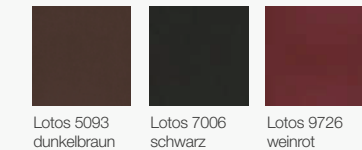

Lieferbare Bezüge:

Kunstleder