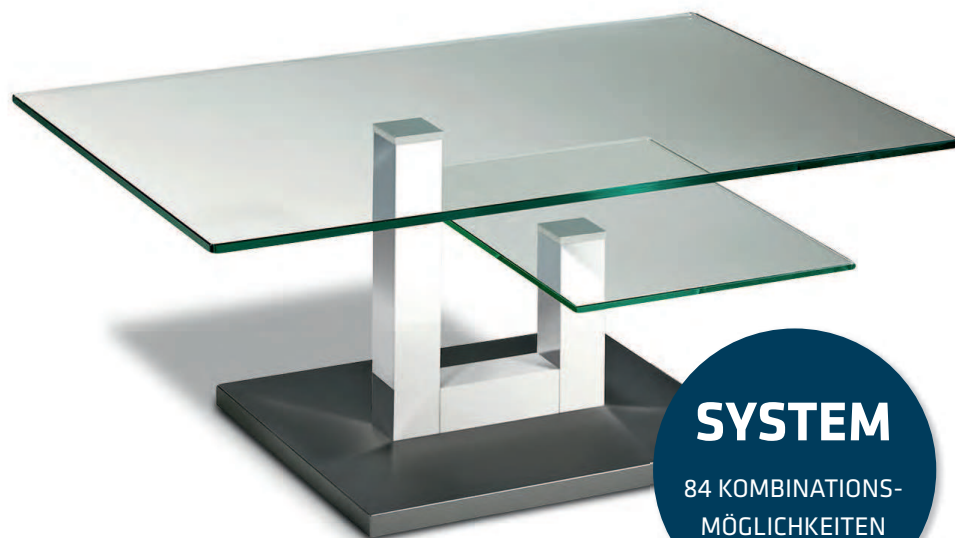

SYSTEM VENEZIA

SYSTEM
84 KOMBINATIONS-
MÖGLICHKEITEN

7460 HK-100-09

Platte	Material Maß	Klarglas, 12 mm, 10 mm 100 x 60 cm, 50 x 35 cm
Gestell	Material Sockel Höhe	Weiß lackiert - 43 cm, Rollen
Lieferbare Farben	Gestell: Weiß, Silber = 65, Schwarz = 10, Eiche Bianco = 21, Eiche Öllack = 25, Nussbaum furniert = 36, Kernbuche furniert = 47	

Kleine Änderungen vorbehalten.

SYSTEM VENEZIA

2 Plattenformen

3 Plattengrößen

2 Oberflächen

7 Gestellfarben

i Informationen

Das **System VENEZIA** kombiniert hochwertige Plattenverbindungen mit geradlinigen Untergestellen, die durch ihr modernes Design und einer Vielzahl an trendfarbigen Holz- und Farbausführungen bestechen. Die variable Zusammenstellung der Materialien, Oberflächenausführungen und Abmessungen bildet ein Produkt, das für jeden Einrichtungstyp und jede Wohnungsgröße geeignet ist.

2 Zubehörvarianten

SYSTEM VENEZIA – WAHLMÖGLICHKEITEN

Platte \ Gestell	Weiß = 09	Schwarz = 10	Eiche Bianco = 21	Eiche = 25
Klarglas 12 mm Ablage Klarglas 10 mm				
90 x 60 cm	7460 HK-060K-09	7460 HK-060K-10	7460 HK-060K-21	7460 HK-060K-25
100 x 60 cm	7460 HK-100K-09	7460 HK-100K-10	7460 HK-100K-21	7460 HK-100K-25
Ø 80 cm	7465 HK-080K-09	7465 HK-080K-10	7465 HK-080K-21	7465 HK-080K-25
Klarglas 12 mm Ablage Optiwhite 10 mm				
90 x 60 cm	7460 HK-0600-09	7460 HK-0600-10	7460 HK-0600-21	7460 HK-0600-25
100 x 60 cm	7460 HK-1000-09	7460 HK-1000-10	7460 HK-1000-21	7460 HK-1000-25
Ø 80 cm	7465 HK-0800-09	7465 HK-0800-10	7465 HK-0800-21	7465 HK-0800-25
Alle Modelle mit Rollen Tischhöhe 43 cm				

SYSTEM VENEZIA – VARIANTEN

7460 HK – 100K-25

Platte Material Klarglas 12 mm, 10 mm
Maß 100 x 60 cm, 50 x 35 cm

Gestell Material Eiche furniert, Eiche Öl-lack
Höhe 43 cm, Rollen

7465 HK – 080K-25

Platte Material Klarglas 12 mm, 10 mm
Maß ø 80 cm / Ø 45 cm