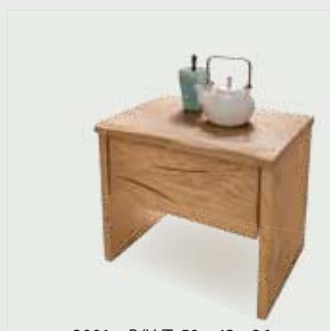

3001 B/H/T: 50 x 42 x 36

- Schubladen mit Softclose
- Höhe bis Oberkante Bettrahmen = 42 cm
- Außenmaße: + 28 cm in der Tiefe + 18 cm in der Breite

- Tiroirs avec softclose
- Hauteur jusqu'au côté supérieur du cadre de lit : 42 cm
- Dimensions extérieures: + 28 cm en profondeur + 18 cm en largeur

WILDEICHE GEÖLT
massiv
CHÊNE MASSIF HUILÉ