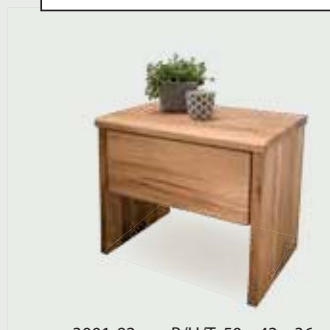

3001-92 B/H/T: 50 x 42 x 36