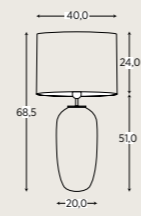

Tischleuchte

SIG-803100
mundgeblasenes Grauglas mit Verlauf, handgefertigte Lampenfassung aus Edelstahl (Leuchtmittel nicht im Lieferumfang enthalten)