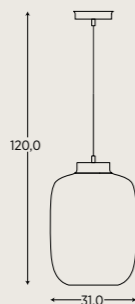

SIG-306107
runde Glasplatte
Ø 110 | H 44,6

SIG-306115
eckige Glasplatte
L 115 | B 75 | H 44,6

SIG-306125
eckige Glasplatte
L 90 | B 90 | H 44,6

Speise-Kombinationen

Alle Speise-Kombinationen auch gespiegelt erhältlich

SIG-602110
B 195,2 | H 184 | T 42

SIG-602105
B 195,2 | H 184 | T 42

SIG-602100
B 233,6 | H 184 | T 42

SIG-602115
B 124,8 | H 204,2 | T 42

Sekretär

SIG-376100
mit Beleuchtung, magnetischer Rückwand, Applikation, Schubladenfunktion, Stifteablage und Steckdosen
B 130,0 | H 93,5 | T 55,0

SIG-514100
magnetische Stiftebox für Sekretär
B 28,0 | H 5,0 | T 6,0

Beistelltisch

SIG-309100
runde Ablage in 3 Glasarten erhältlich
Ø 44,0 | H 55,0

Hängeleuchte

SIG-803200
mundgeblasenes Grauglas mit Verlauf, handgefertigte Lampenfassung aus Edelstahl (Leuchtmittel nicht im Lieferumfang enthalten)