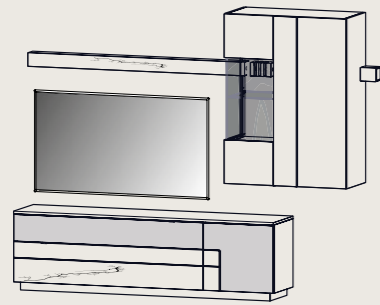

Sekretär SIG-376100, Schalenstuhl SIG-455100, Stiftebox für Sekretär SIG-514100

Ihr flexibles Büro

Der praktische Sekretär integriert sich harmonisch in Ihren Wohnbereich. Ihre Arbeitsutensilien haben Sie in der Stiftebox an der Magnetrückwand immer griffbereit. Zwei Steckdosen für Laptop, Handy und Co. sind bereits integriert. Sind Sie mit der Arbeit fertig, kann alles unsichtbar im Staufach unter der Tischplatte geordnet werden.

SIG-515101
B 44 | H 12 | T 21

Mehr Informationen zum Silwy-System unter: www.silwy.de

Wohnwände

Alle Wohnwände auch gespiegelt erhältlich

SIG-601175
B 262 | H 204 | T 42

SIG-601170
B 316.4 | H 204 | T 42

SIG-601165
B 231.6 | H 204 | T 42