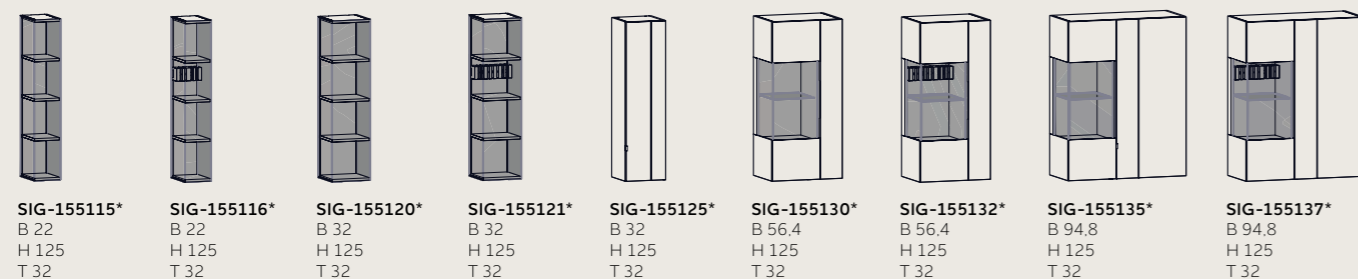

Lowboards

Sideboards

Highboards

Besteckeinsatz

in verschiedenen
Größen:
SIG-504100
bis
SIG-504120

Schänke/Vitrinen

Hängeelemente

Hängeelemente

Anbauregale

Kissen

Teppiche

Balkenboards

Einzelcouch

Einzelcouch in verschiedenen Größen
Längen: 200, 230, 260

Anbauelement mit Ecke

Anbauelement mit Ecke
Längen: 187, 202, 217

Anbauelement

Anbauelement
Längen: 160, 190, 220

Esstisch ohne Funktion

Esstisch ohne Funktion
Breite 95, 105 | Höhe 76
Länge 140, 160, 180, 200, 220, 240
SIG-356100 - SIG-356160

Ansteckplatte für Esstisch ohne Funktion
SIG-530100 oder SIG-530110