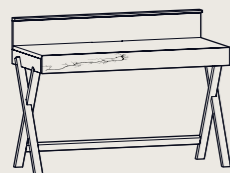

SIG-306107
runde Glasplatte
Ø 110 | H 44,6

SIG-306115
eckige Glasplatte
L 115 | B 75 | H 44,6

SIG-306125
eckige Glasplatte
L 90 | B 90 | H 44,6

Speise-Kombinationen

Alle Speise-Kombinationen auch gespiegelt erhältlich

SIG-602110
B 195,2 | H 184 | T 42

SIG-602105
B 195,2 | H 184 | T 42

SIG-602100
B 233,6 | H 184 | T 42

SIG-602115
B 124,8 | H 204,2 | T 42

Sekretär

SIG-376100
mit Beleuchtung, magnetischer Rückwand, Applikation, Schubladenfunktion, Stifteablage und Steckdosen
B 130,0 | H 93,5 | T 55,0

SIG-514100
magnetische Stiftebox für Sekretär
B 28,0 | H 5,0 | T 6,0

Beistelltisch

SIG-309100
runde Ablage in 3 Glasarten erhältlich
Ø 44,0 | H 55,0

Hängeleuchte

SIG-803200
mundgeblasenes Grauglas mit Verlauf, handgefertigte Lampenfassung aus Edelstahl (Leuchtmittel nicht im Lieferumfang enthalten)