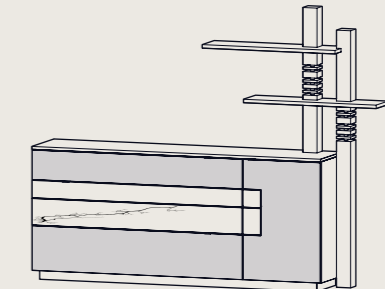

SIG-602100
B 233,6 | H 184 | T 42