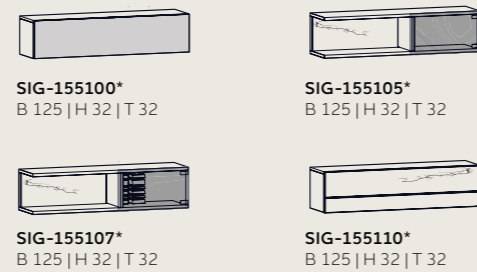

Lowboards

Sideboards

Highboards

Besteckeinsatz

in verschiedenen
Größen:
SIG-504100
bis
SIG-504120

Schänke/Vitrinen

Hängeelemente

Hängeelemente

Anbauregale

Kissen

Teppiche

Balkenboards

Einzelcouch

Einzelcouch in verschiedenen Größen
Längen: 200, 230, 260

Anbauelement mit Ecke

Anbauelement mit Ecke
Längen: 187, 202, 217

Anbauelement

Anbauelement
Längen: 160, 190, 220

Esstisch ohne Funktion

Esstisch ohne Funktion
Breite 95, 105 | Höhe 76
Länge 140, 160, 180, 200, 220, 240
SIG-356100 - SIG-356160

Ansteckplatte für Esstisch ohne Funktion
SIG-530100 oder SIG-530110