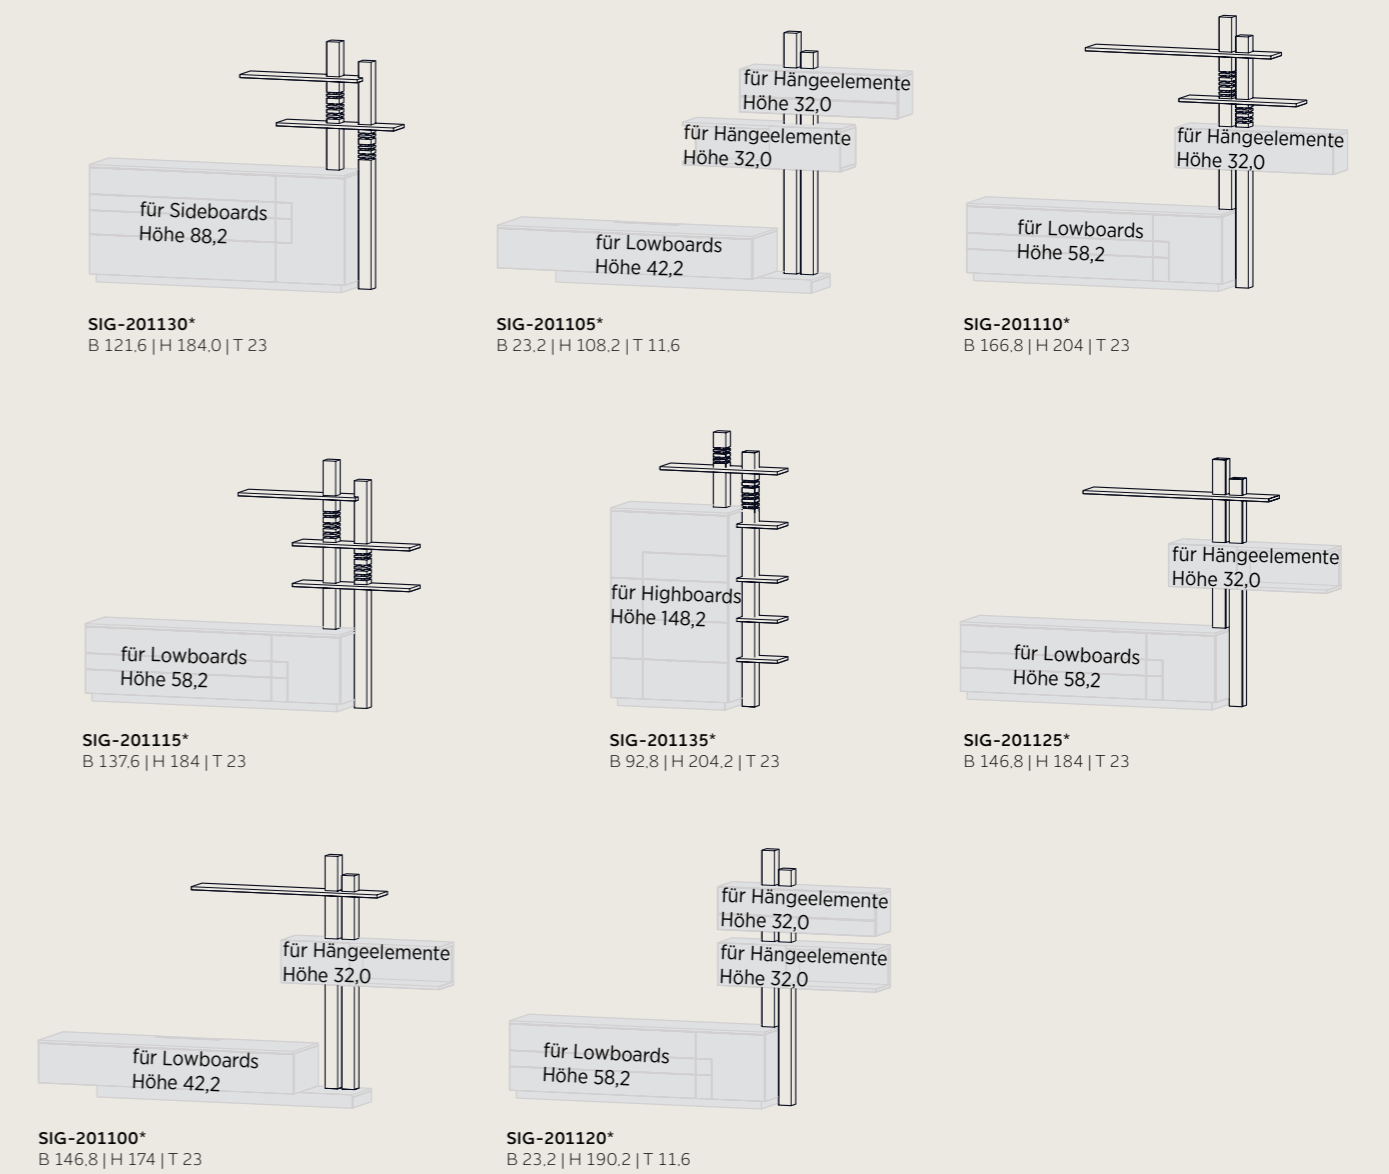

Lowboards

Sideboards

Highboards

Besteckeinsatz

in verschiedenen
Größen:
SIG-504100
bis
SIG-504120

Schänke/Vitrinen

Hängeelemente

Hängeelemente

Anbauregale

Kissen

Teppiche

Balkenboards

Einzelcouch

Einzelcouch in verschiedenen Größen
Längen: 200, 230, 260

Anbauelement mit Ecke

Anbauelement mit Ecke
Längen: 187, 202, 217