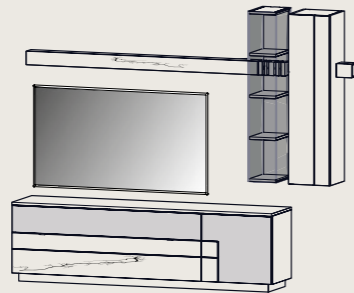

Sekretär SIG-376100, Schalenstuhl SIG-455100, Stiftebox für Sekretär SIG-514100

Ihr flexibles Büro

Der praktische Sekretär integriert sich harmonisch in Ihren Wohnbereich. Ihre Arbeitsutensilien haben Sie in der Stiftebox an der Magnetrückwand immer griffbereit. Zwei Steckdosen für Laptop, Handy und Co. sind bereits integriert. Sind Sie mit der Arbeit fertig, kann alles unsichtbar im Staufach unter der Tischplatte geordnet werden.

SIG-515101
B 44 | H 12 | T 21

Mehr Informationen zum Silwy-System unter: www.silwy.de

Wohnwände

Alle Wohnwände auch gespiegelt erhältlich

SIG-601175
B 262 | H 204 | T 42

SIG-601170
B 316.4 | H 204 | T 42

SIG-601165
B 231.6 | H 204 | T 42

SIG-601160
B 270 | H 204 | T 42

SIG-601155
B 285.8 | H 184 | T 42

SIG-601150
B 285.8 | H 190.2 | T 42

SIG-601145
B 249.6 | H 184 | T 42

SIG-601140
B 254.8 | H 204 | T 42

SIG-601135
B 285.8 | H 204 | T 42

SIG-601130
B 308.6 | H 190.2 | T 54