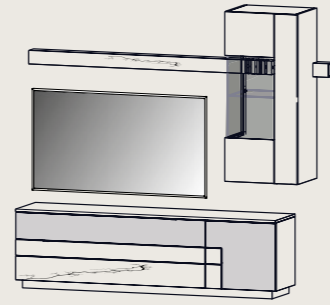

Sekretär SIG-376100, Schalenstuhl SIG-455100, Stiftebox für Sekretär SIG-514100

Ihr flexibles Büro

Der praktische Sekretär integriert sich harmonisch in Ihren Wohnbereich. Ihre Arbeitsutensilien haben Sie in der Stiftebox an der Magnetrückwand immer griffbereit. Zwei Steckdosen für Laptop, Handy und Co. sind bereits integriert. Sind Sie mit der Arbeit fertig, kann alles unsichtbar im Staufach unter der Tischplatte geordnet werden.

SIG-515101
B 44 | H 12 | T 21

Mehr Informationen zum Silwy-System unter: www.silwy.de

Wohnwände

Alle Wohnwände auch gespiegelt erhältlich

SIG-601175
B 262 | H 204 | T 42

SIG-601170
B 316.4 | H 204 | T 42

SIG-601165
B 231.6 | H 204 | T 42