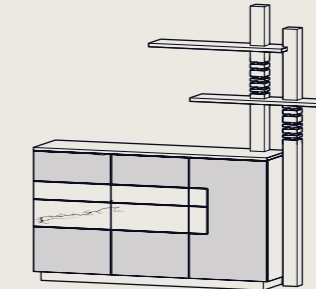

SIG-602105
B 195,2 | H 184 | T 42