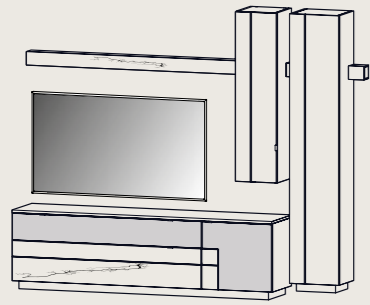

Wohnwände

Alle Wohnwände auch gespiegelt erhältlich

SIG-601175
B 262 | H 204 | T 42