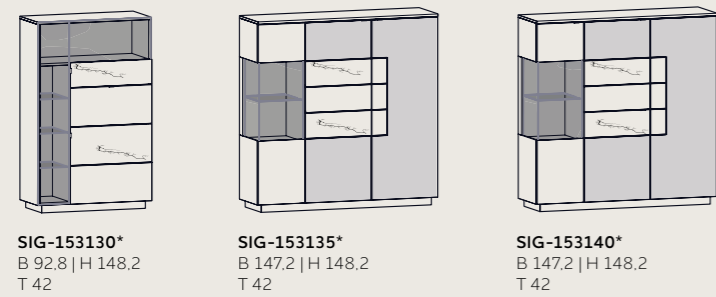

Lowboards

Sideboards

Highboards

Besteckeinsatz

in verschiedenen
Größen:
SIG-504100
bis
SIG-504120

Schänke/Vitrinen

Hängeelemente

Hängeelemente

Anbauregale

Kissen

Teppiche

Balkenboards

Einzelcouch

Einzelcouch in verschiedenen Größen
Längen: 200, 230, 260

Anbauelement mit Ecke

Anbauelement mit Ecke
Längen: 187, 202, 217

Anbauelement

Anbauelement
Längen: 160, 190, 220

Esstisch ohne Funktion

Esstisch ohne Funktion
Breite 95, 105 | Höhe 76
Länge 140, 160, 180, 200, 220, 240
SIG-356100 - SIG-356160

Ansteckplatte für Esstisch ohne Funktion
SIG-530100 oder SIG-530110