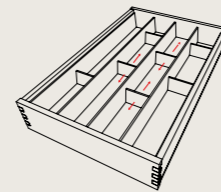

Lowboards

Sideboards

Highboards

Besteckeinsatz

in verschiedenen
Größen:
SIG-504100
bis
SIG-504120

Schänke/Vitrinen

Hängeelemente

Hängeelemente

Anbauregale

Kissen

Teppiche

Balkenboards

Einzelcouch

Einzelcouch in verschiedenen Größen
Längen: 200, 230, 260

Anbauelement mit Ecke

Anbauelement mit Ecke
Längen: 187, 202, 217

Anbauelement

Anbauelement
Längen: 160, 190, 220

Esstisch ohne Funktion

Esstisch ohne Funktion
Breite 95, 105 | Höhe 76
Länge 140, 160, 180, 200, 220, 240
SIG-356100 - SIG-356160

Ansteckplatte für Esstisch ohne Funktion
SIG-530100 oder SIG-530110