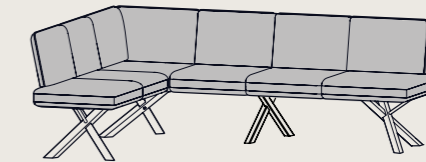

Einzelbank

Einzelbank in verschiedenen Längen: 160, 180, 200, 220, 240, 260
SIG-402100 - SIG-402150

Zwischenbauelement

Zwischenbauelement
Längen: 120, 150, 180

Longchair

Longchair-Element
B 120 | T 209

Hocker

SIG-708100 Hocker klein
L 76 | T 76

SIG-708105 Hocker groß
L 120 | T 76

Esstisch mit Funktion

Esstisch mit Gestellauszug F3
Breite 95, 105 | Höhe 76
Länge 140, 160, 180, 200, 220, 240
SIG-366100 - SIG-366195

Auszugsfunktion mit flacher Klappmechanik in folgenden Längen: 60, 80 cm

Eckbank

Grundelement mit Ecke
Länge: 174, 184
SIG-403100 - SIG-403115
+ Anbauelement:
Länge: 219, 239, 259, 279, 299, 319
SIG-403500 - SIG-403555