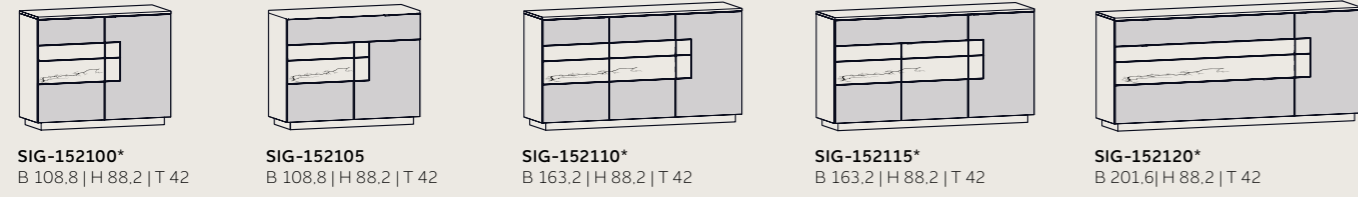

Sideboards