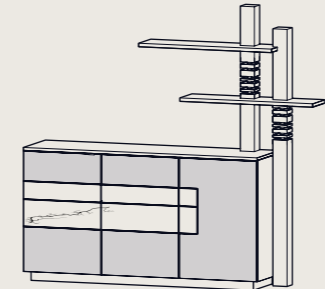

SIG-306107
runde Glasplatte
Ø 110 | H 44,6

SIG-306115
eckige Glasplatte
L 115 | B 75 | H 44,6

SIG-306125
eckige Glasplatte
L 90 | B 90 | H 44,6

Speise-Kombinationen

Alle Speise-Kombinationen auch gespiegelt erhältlich