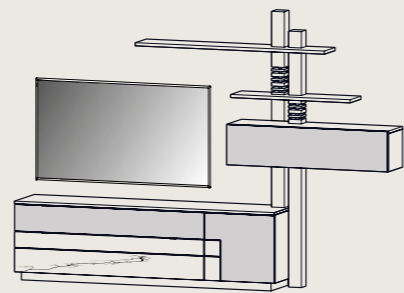

SIG-601135
B 285.8 | H 204 | T 42