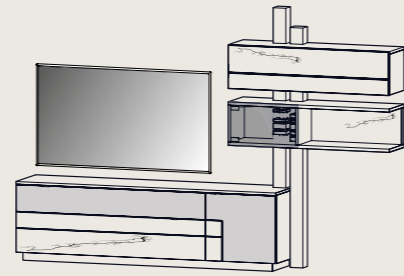

SIG-601150
B 285.8 | H 190.2 | T 42