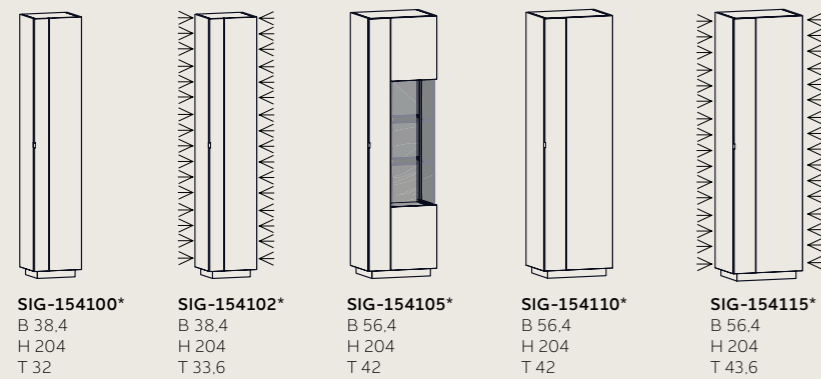

Lowboards

Sideboards

Highboards

Besteckeinsatz

in verschiedenen
Größen:
SIG-504100
bis
SIG-504120

Schänke/Vitrinen

Hängeelemente

Hängeelemente

Anbauregale

Kissen

Teppiche

Balkenboards

Einzelcouch

Einzelcouch in verschiedenen Größen
Längen: 200, 230, 260

Anbauelement mit Ecke

Anbauelement mit Ecke
Längen: 187, 202, 217

Anbauelement

Anbauelement
Längen: 160, 190, 220

Esstisch ohne Funktion

Esstisch ohne Funktion
Breite 95, 105 | Höhe 76
Länge 140, 160, 180, 200, 220, 240
SIG-356100 - SIG-356160

Ansteckplatte für Esstisch ohne Funktion
SIG-530100 oder SIG-530110