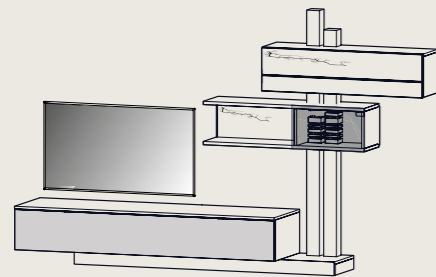

SIG-601130
B 308.6 | H 190.2 | T 54